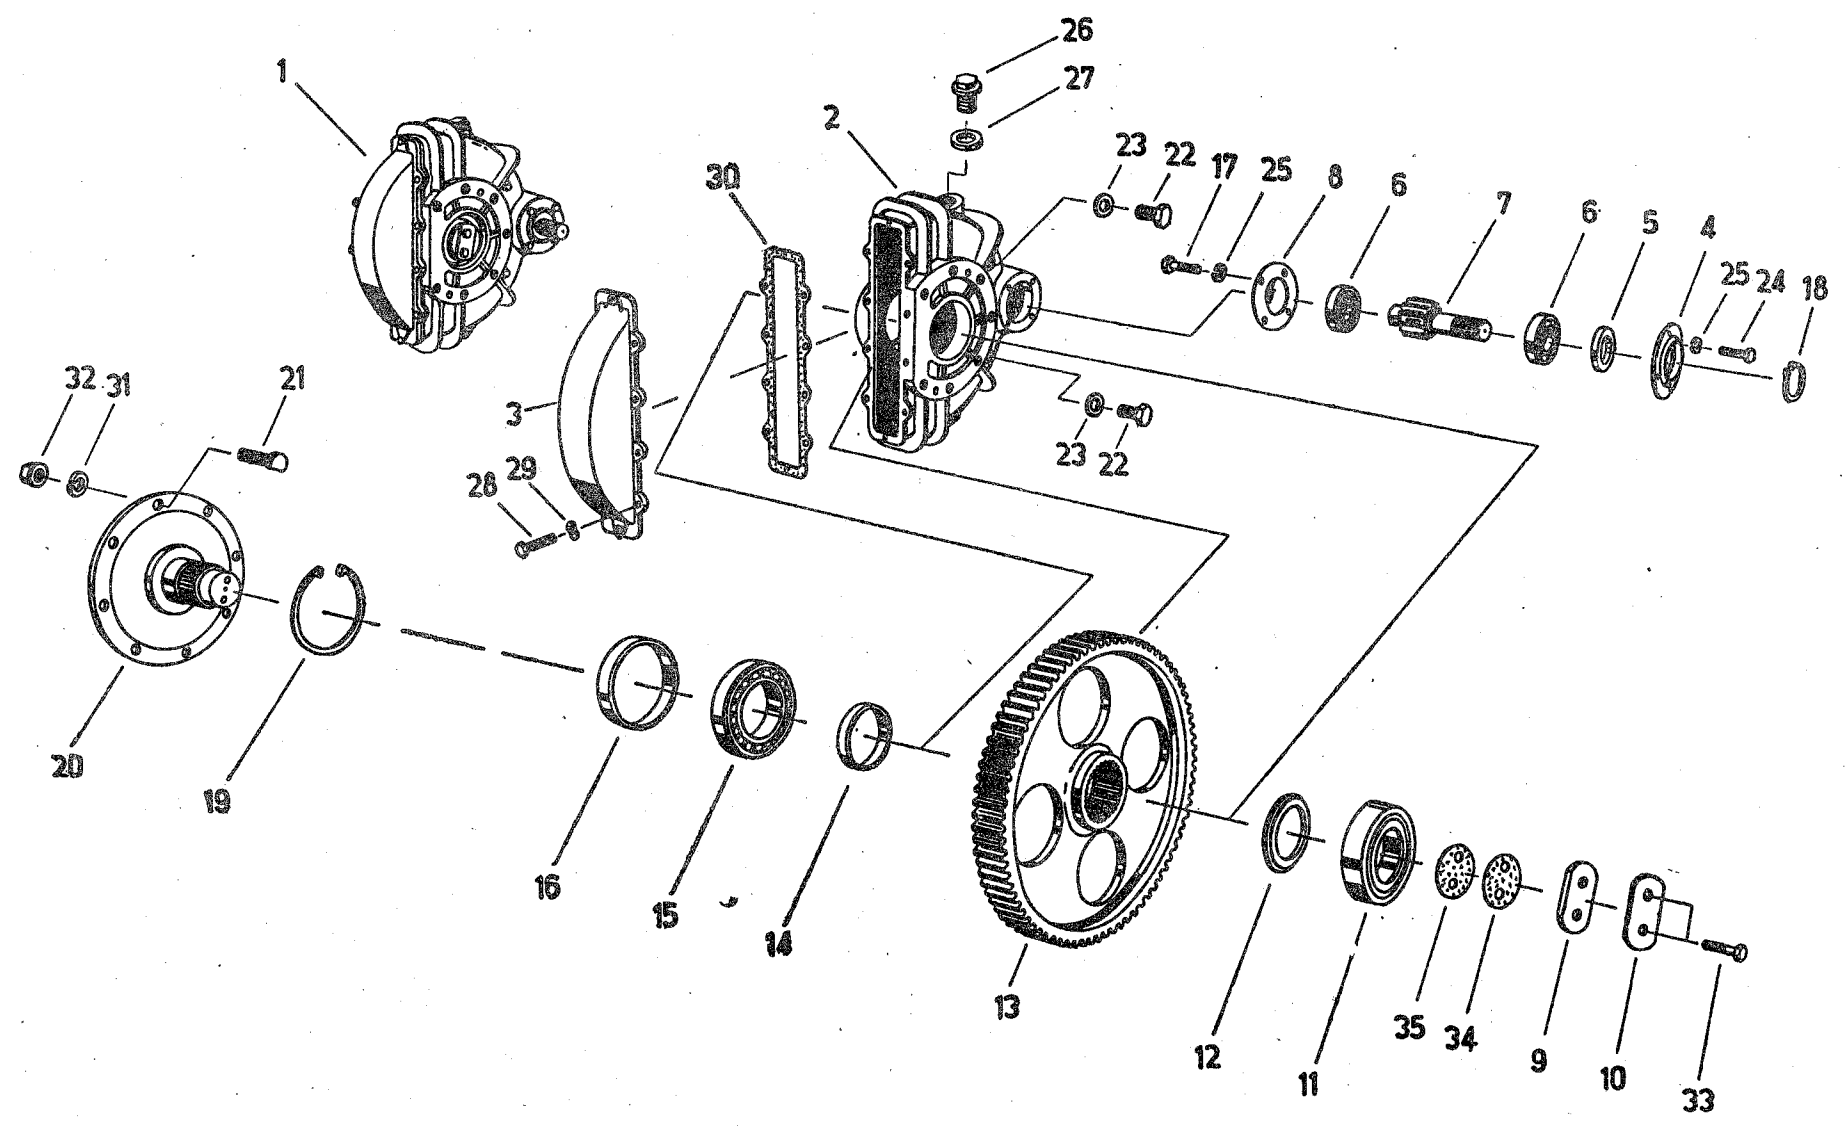

TABULKA 001

STROJ: 4 3 332

SKLÍZECÍ MLÁTIČKA

E-512

TABULKA: 001

Čís. poz.	Roč.	Katalogové číslo	Obchodní číslo zboží	KZ	Název zboží	Kusy	Provedení
1	83	4221603037	28 4221 60303 0	8	Osa	001	
2	83	9928939642	N		Závlačka 30 × 125 TGL 3315310	001	
3	83	4221603100	28 4221 60310 0	9	Hřidel	001	
4	83	4221603125	28 4221 60312 0	7	Hřidel	004	
5	83	4221603158	28 4221 60315 0	4	Objímka	004	
6	83	9964917264	N		Pojistný kroužek 40 TGL 0471	002	
7	83	9017903915	28 9017 90391 0	7	Diskové kolo DW 16 × 30 G58	002	
8	83	4223657337	N		Duše 15-30	002	
10	83	9935933566	N		Šroub M20 × 1, 5 × 40 TGL 096188	014	
11	83	9961911583	N		Pružná podložka B 20 TGL 7403GZN	014	
12	83	9967939853	N		Zalícovaný kolík 16 × 40 TGL 7410	004	
13	83	9920925507	N		Kuželová maznička A8TGL071412	004	
14	83	9932933214	N		Šroub M16 × 55 TGL093188GZNC	004	
15	83	9961911462	N		Pružná podložka B16TGL7403GZNC	004	
16	83	9950896841	N		Matice M16 TGL09346GZN	004	
17	83	9934933286	N		Šroub M16 × 1,5 × 75 TGL096088	004	
18	83	9950897393	N		Matice M16 × 1,5 TGL09346GZN	020	
19	83	N	N		Podložný klín 601 TGL9621	002	
20	83	9928939208	N		Pružná závlačka 15 TGL3316121	001	