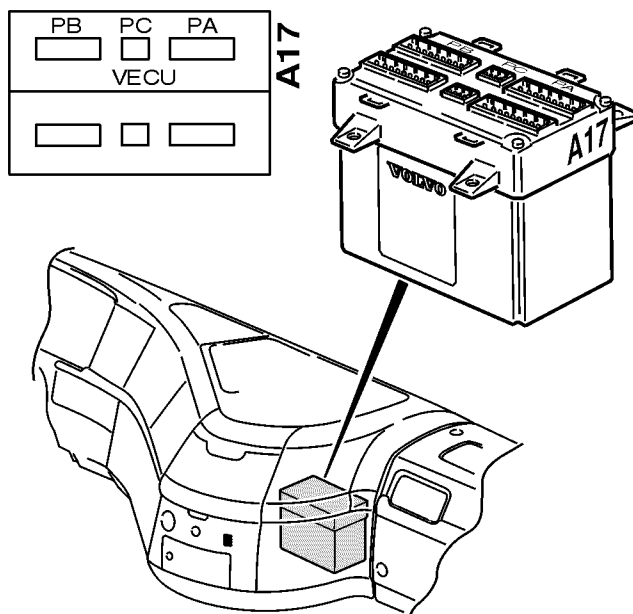

Fault codes vehicle control unit (VECU)

MID 144

VERSION2

CHID A591628-

CHID B381169-

Fault codes MID 144

T3015744

Contents