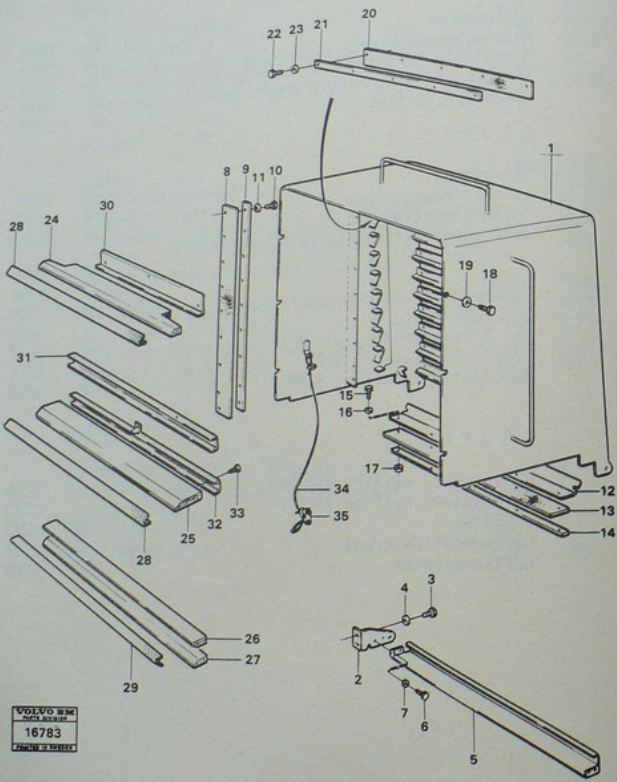

Utgåva Issue	Bild nr Picture No	KYLARKÅPA		RADIATOR SHELL		Grupp Group	Sida Page
538/82	16783					81	2
Pos. Fig.	Antal/Quantity	Art nr Part No	Benämning	Description	Sats Kit	L Anmärkning Notes	
1	1	4931400-8	Kylarkåpa	Radiator shell			
2	1	4931427-1	Konsol	Bracket		V	
3	6	4931428-9	Konsol	Bracket		H	
4	6	955340-5	Skruv	Bolt			
5	1	955897-4	Bricka	Washer			
6	4	4931429-7	Hållare	Retainer			
7	4	955269-6	Skruv	Bolt			
8	2	955892-5	Bricka	Washer			
9	2	4930345-6	Gummitätning	Rubber seal			
10	18		Fästjärn	Mounting iron		LAGERFÖRES EJ	
11	18	955295-1	Skruv	Bolt			
12	1	955894-1	Bricka	Washer			
13	1	4930357-1	Plåt	Plate			
14	1	4931858-7	Gummitätning	Rubber seal			
15	5		Plattjärn	Flat iron		LAGERFÖRES EJ	
16	5	955295-1	Skruv	Bolt			
17	3	955894-1	Bricka	Washer			
18	9	963106-0	Mutter	Nut			
19	9	955295-1	Skruv	Bolt			
20	1	925739-5	Bricka	Washer			
21	1	4931453-7	Gummitätning	Rubber seal			
22	5		Plattjärn	Flat iron		LAGERFÖRES EJ	
23	5	955295-1	Skruv	Bolt			
24	1	955894-1	Bricka	Washer			
25	8	4930347-2	Ljudabsorbent	Noise suppressor			
26	1	4930351-4	Ljudabsorbent	Noise suppressor			
27	1	4931438-8	Ljudabsorbent	Noise suppressor			
28	1	4930348-0	Ljudabsorbent	Noise suppressor			
29	1	4930349-8	Hållare	Retainer			
30	1	4930350-5	Hållare	Retainer			
31	1	4931416-4	Hållare	Retainer			
32	8	4931426-2	Plåt	Plate			
33	1	4931629-2	Hållare	Retainer			
34	1	4931444-6	Hållare	Retainer			
35	1	4931974-2	Hållare	Retainer			
36	1	943617-1	Skruv	Bolt			
37	30	795810-1	Stållina	Steel cable			
38	2	4880425-6	Bygellås	Yoke lock			
39	4						

VOLVO BM
16783