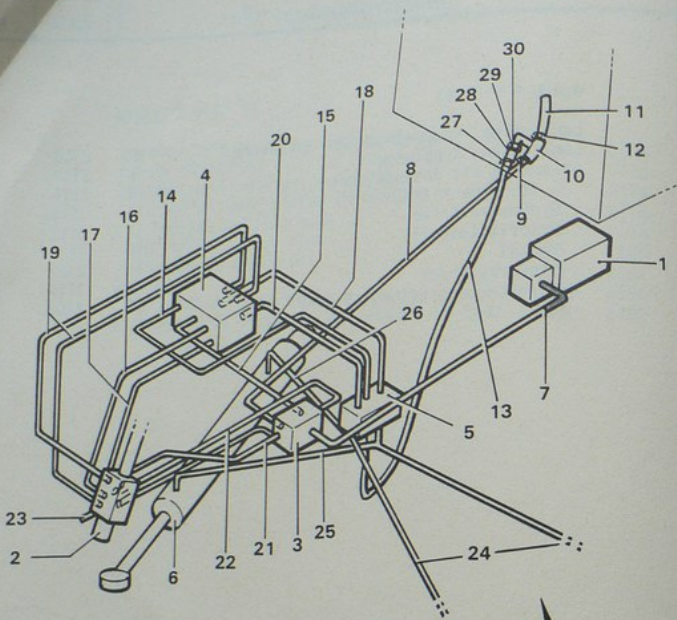

Printed in Sweden, Graphic Systems, 1984

RESERVDELSKATALOG
PARTS CATALOGUE

VOLVO BM

Reservdelskatalog
Parts Catalogue

VOLVO BM

2G24

Utgåva Issue	Bild nr Picture No	DUBBLA BROMSPEDALER 99219	DOUBLE BRAKE PEDALS	Grupp Group	Sida Page	
538/82	16867			51	42	
Pos. Fig.	Antal/Quantity	Art nr Part No	Benämning	Description	Sats Kit	L Anmärkning Notes
1	1		Fotplatta	Footplate		LAGERFÖRES EJ
2	1		Fotplatta	Footplate		LAGERFÖRES EJ
3	1		Fäste	Attachment		LAGERFÖRES EJ
4	1	4851602-5	Axel	Shaft		LAGERFÖRES EJ
5	1	4851603-3	Axel	Shaft		
6	2	951945-5	Rörpinne	Tightener pin		
7	2	955294-4	Skruv	Bolt		
8	2	941907-8	Fjädrande bricka	Elastic washer		
9	1	4851634-8	Gummplatta	Rubber pad		
10	1	4851663-7	Gummplatta	Rubber pad		
11	14	960136-0	Bricka	Washer		
12	14	942668-5	Blindnit	Rivet		
13	1	4851711-4	Rulle	Roller		