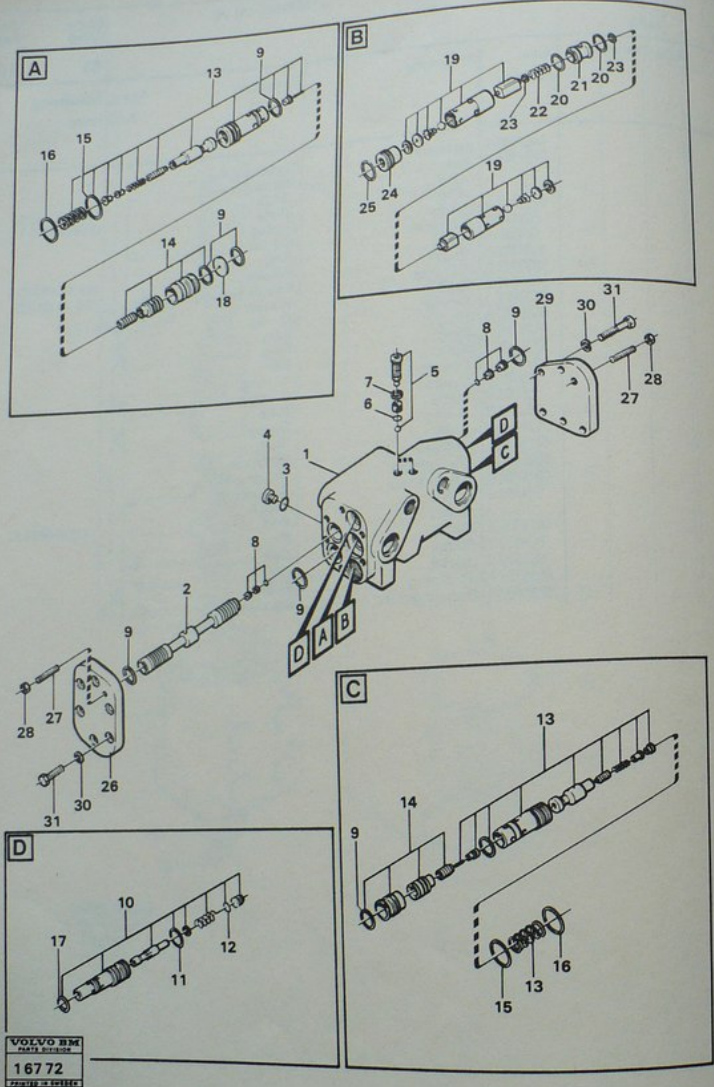

VOLVO BM
167 72

Utgåva Issue		Bild nr Picture No		FLÖDESFÖRSTÄRKARE		FLOW-AMPLIFIER		Grupp Group	Side Page
538/82		16772						61	12
Pos Fig	Antal/Quantity	Art nr Part No	Benämning	Description	Sats Kit	L S	Anmärkning Notes		
	1	4880606-1	Flödesförstärkare	Flow-amplifier					
	1		.Hus	.Housing					
	1		..Slid	..Slide					LAGERFÖRES EJ
	1	947282-0	.Packning	.Gasket					LAGERFÖRES EJ
	1		.Propp	.Plug					
	2	6211628-0	.Chockventil	.Shock valve					LAGERFÖRES EJ
	2	942978-8	.O-ring	.O-ring					
	2	957173-8	.Packning	.Gasket					
	2	6211627-2	.Plugg	.Plug					
	2		.O-ring	.O-ring					
	2	6211630-6	.Ventil	.Valve					LAGERFÖRES EJ
	2	925056-4	.O-ring	.O-ring					
	2	925054-9	.O-ring	.O-ring					
	2	6211629-8	.Överströmningsventil	.Overflow valve					
	2	6211632-2	.Backventil	.Check valve					
	2	942353-4	.O-ring	.O-ring					
	2		.O-ring	.O-ring					LAGERFÖRES EJ
	2		.O-ring	.O-ring					LAGERFÖRES EJ
	1	6211631-4	.Bricka	.Washer					
	2	6211634-8	.Sugventil	.Suction valve					
	2	6645417-4	.O-ring	.O-ring					
	1	6211642-1	.Bussning	.Bushing					
	1	6211641-3	.Fjäder	.Spring					
	5	6211640-5	.Bricka	.Washer					
	1	6211633-0	.Propp	.Plug					
	1	944700-4	.O-ring	.O-ring					
	1		.Lock	.Cover					LAGERFÖRES E
	2		.Skruv	.Bolt					LAGERFÖRES E
	2		.Mutter	.Nut					LAGERFÖRES E
	1		.Lock	.Cover					LAGERFÖRES E
	12		.Bricka	.Washer					LAGERFÖRES E
	12		.Skruv	.Bolt					LAGERFÖRES E
	1	6211643-9	Tätningssats	Set of gaskets					3