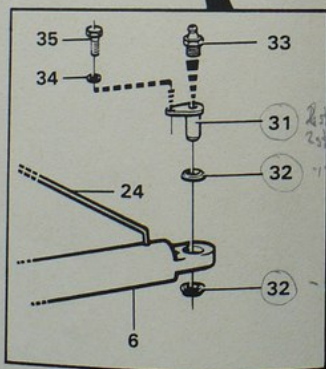

Printed in Sweden, Graphic Systems, 1984

RESERVDELSKATALOG
PARTS CATALOGUE

VOLVO BM

Reservdelskatalog
Parts Catalogue

VOLVO BM

2G24

Utgåva Issue	Bild nr Picture No	DUBBLA BROMSPEDALER 99219	DOUBLE BRAKE PEDALS	Grupp Group	Sida Page	
538/82	16867			51	42	
Pos. Fig.	Antal/Quantity	Art nr Part No	Benämning	Description	Sats Kit	L Anmärkning Notes
1	1		Fotplatta	Footplate		LAGERFÖRES EJ
2	1		Fotplatta	Footplate		LAGERFÖRES EJ
3	1		Fäste	Attachment		LAGERFÖRES EJ
4	1	4851602-5	Axel	Shaft		LAGERFÖRES EJ
5	1	4851603-3	Axel	Shaft		
6	2	951945-5	Rörpinne	Tightener pin		
7	2	955294-4	Skruv	Bolt		
8	2	941907-8	Fjädrande bricka	Elastic washer		
9	1	4851634-8	Gummplatta	Rubber pad		
10	1	4851663-7	Gummplatta	Rubber pad		
11	14	960136-0	Bricka	Washer		
12	14	942668-5	Blindnit	Rivet		
13	1	4851711-4	Rulle	Roller		