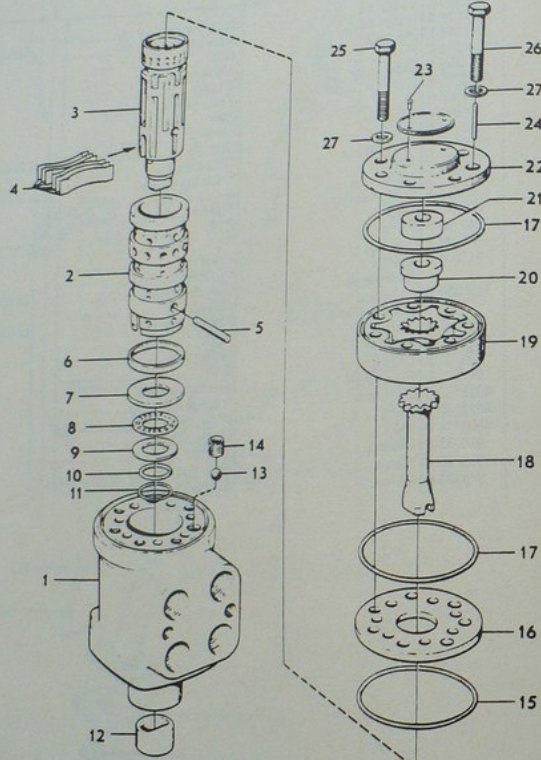

VOLVO BM
Parts Division
12207

Utgåva Issue		Bild nr Picture No		STYRVENTIL		STEERING VALVE		Grupp Group	Sida Page
515/83		12207						61	10
Pos. Fig	Antal/Quantity	Art nr Part No	Benämning	Description	Sats Kit	Anmärkning Notes			
1	1	4880608-7	Styrventil	Steering valve					
2	1	6211624-9	.Hus	.Housing		4			
3	1		..Slid	..Slide					
4	6		..Slid	..Slide					LAGERFÖRES EJ
5	1	6211858-3	..Fjäder	..Spring					LAGERFÖRES EJ
6	1	595377-3	.Cyl.pinne	.Cyl.pin					
7	1	595369-0	.Ring	.Ring					
8	1	6639948-8	.Bricka	.Washer					ERS AV 6211922
9	1	6639847-0	.Nållager	.Needle bearing					ERS AV 6211922
10	1	6639846-2	.Bricka	.Washer					
11	1	6639844-7	.O-ring	.O-ring		S			
12	1	6639845-4	.Ring	.Ring		S			
13	1	6628908-3	.Kula	.Ball		S			
14	1	595380-7	.Bussning	.Bushing					
15	1	595381-5	.O-ring	.O-ring		S			
16	1	595390-6	.Platta	.Plate					
17	1	595382-3	.O-ring	.O-ring		S			
18	1	6628913-3	.Axel	.Shaft					
19	1	6211625-6	.Rotorsats	.Rotor set					
20	1	6629055-2	.Distansring	.Spacing ring					
21	1	6211626-4	.Distansring	.Spacing ring					
22	1	595383-1	.Lock	.Cover					LAGERFÖRES EJ
23	2		.Skruv	.Bolt					
24	1	6628909-1	.Stift	.Pin					
25	1	959629-7	.Skruv	.Bolt					
26	1	959629-7	.Skruv	.Bolt					
27	6	6625755-1	.Packning	.Gasket		S			
	7	6639850-4	Packningssats	Set of gasket		3