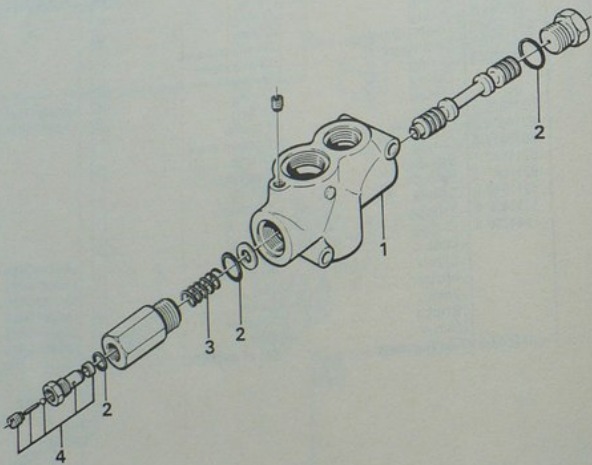

Utgåva Issue		Bild nr Picture No		PRIORITETSVENTIL PRIORITY VALVE		Grupp Group	Sida Page
538/82		16771				61	14
Pos. Fig	Antal/Quantity	Art nr Part No	Benämning	Description	Sats Kit	L Notes	Anmärkning Notes
1	1	4880607-9	Ventil	Valve	4		
2	1	6211621-5	.Hus	.Housing	3		
3	1	6211622-3	.O-ringsats	.Set of o-ring			
4	1	6211623-1	.Fjäder	.Spring			
			.Ventil	.Valve			LAGERFÖRES EJ

VOLVO BM
16771