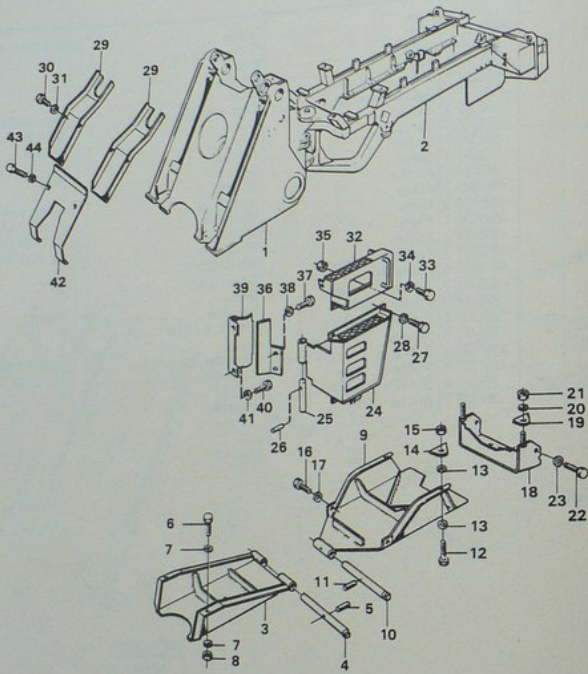

Utgåva Issue	Bild nr Picture No	SKYDDSPÅTAR OCH BUKPLÅTAR 9 9284	PROTECTOR PLATES AND BOTTOM PLATES 9 9284	Grupp Group	Sida Page
538/82	16989			71	6
Pos. Fig.	Antal/Quantity	Art nr Part No	Benämning Description	Sats Kit	L Anmärkning S Notes
0125	1		Ram, främre		
0220	1		Ram, bakre		
0340	1	4931671-4	Skyddsplåt		LAGERFÖRES EJ
0360	1	4931677-1	Axel		LAGERFÖRES EJ
0380	4	952022-2	Rörpinne		
0100	1	955366-0	Skruv		
0120	2	955900-6	Bricka		
0140	4	955785-1	Mutter		
0160	2	4931678-9	Skyddsplåt		
0180	1	4931677-1	Axel		
0200	1	952022-2	Rörpinne		
0220	2	955376-9	Skruv		
0240	4	955900-6	Bricka		
0260	2	4935058-0	Bricka		
0280	2	4935058-0	Bricka		
0300	2	955785-1	Mutter		
0320	2	955361-1	Skruv		
0340	2	955900-6	Bricka		
0360	2	4931691-2	Skyddsplåt		
0380	1	4935058-0	Bricka		
0400	2	955900-6	Bricka		
0420	2	955785-1	Mutter		
0440	4	955318-1	Skruv		
0460	4	960148-5	Bricka		
0480	1	4931696-1	Skyddsplåt		
0500	1	4931695-3	Skyddsplåt		
0520	2	4931707-6	Axel		
0540	2	952022-2	Rörpinne		
0560	6	955317-3	Skruv		
0580	6	960148-5	Bricka		
0600	2	4931725-8	Skyddsplåt		
0620	2	955317-3	Skruv		
0640	2	960148-5	Bricka		
0660	31	4931713-4	Skyddsplåt		
0680	1	4931708-4	Skyddsplåt		
0700	10	955317-3	Skruv		
0720	10	960148-5	Bricka		
0740	2	955783-6	Mutter		
0760	2		Skyddsplåt		
0780	4	955317-3	Skruv		
0800	4	960148-5	Bricka		
0820	1	4935116-6	Skyddsplåt		
0840	1	4931722-5	Skyddsplåt		
0860	4	955317-3	Skruv		
0880	4	960148-5	Bricka		
0900	4	4935086-1	Skyddsplåt		
0920	1	955320-7	Skruv		
0940	2		Bricka		
0960	2