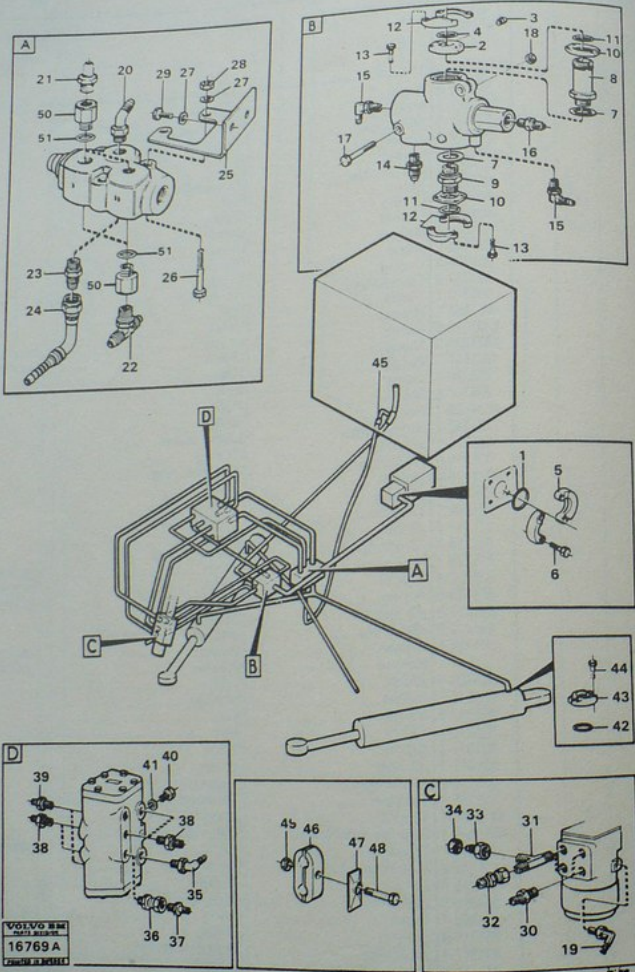

Utgåva Issue	Bild nr Picture No	STYRSYSTEM, KOPPLINGAR	STEERING SYSTEM, JOINTS	Grupp Group	Sida Page
521/84	16769A			61	6
Pos Fig	Antal/Quantity	Art nr Part No	Benämning Description	Sats Kit	L/Anmärkning S/Notes
43	8	926527-3	Flänshalva		
44	16	955297-7	Skruv		
45	1	4880759-8	Backventil		
46	2	4880575-8	Klamma		
47	1	4880573-3	Klamma		
48	3		Täckplatta		
49	1	940129-0	Skruv		
50	4	955782-8	Mutter		
51	4	4335486-3	Nippel		
		958227-1	O-ring		
			Flange half		
			Bolt		
			Check valve		
			Clamp		
			Clamp		
			Cover plate		
			Bolt		
			Nut		
			Union		
			O-ring		
					LAGERFÖRES EJ
					TILLV NR 1329-
					TILLV NR 1329-