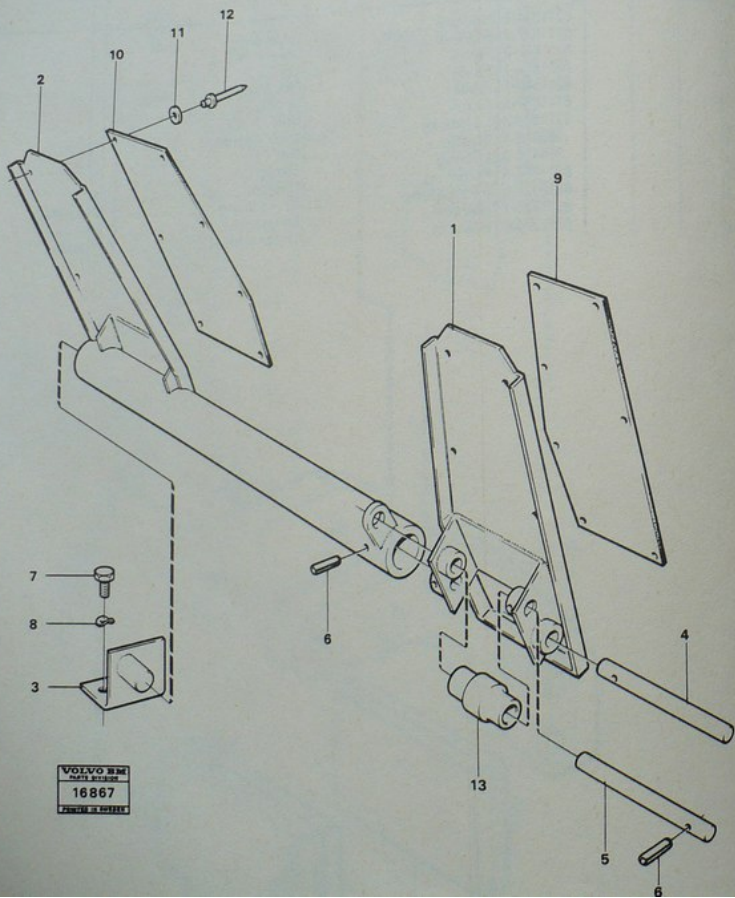

Printed in Sweden, Graphic Systems, 1984

RESERVDELSKATALOG
PARTS CATALOGUE

VOLVO BM

Reservdelskatalog
Parts Catalogue

VOLVO BM

2G24

Utgåva Issue	Bild nr Picture No	DUBBLA BROMSPEDALER 99219	DOUBLE BRAKE PEDALS	Grupp Group	Sida Page	
538/82	16867			51	42	
Pos. Fig.	Antal/Quantity	Art nr Part No	Benämning	Description	Sats Kit	L Anmärkning Notes
1	1		Fotplatta	Footplate		LAGERFÖRES EJ
2	1		Fotplatta	Footplate		LAGERFÖRES EJ
3	1		Fäste	Attachment		LAGERFÖRES EJ
4	1	4851602-5	Axel	Shaft		LAGERFÖRES EJ
5	1	4851603-3	Axel	Shaft		
6	2	951945-5	Rörpinne	Tightener pin		
7	2	955294-4	Skruv	Bolt		
8	2	941907-8	Fjädrande bricka	Elastic washer		
9	1	4851634-8	Gummplatta	Rubber pad		
10	1	4851663-7	Gummplatta	Rubber pad		
11	14	960136-0	Bricka	Washer		
12	14	942668-5	Blindnit	Rivet		
13	1	4851711-4	Rulle	Roller		