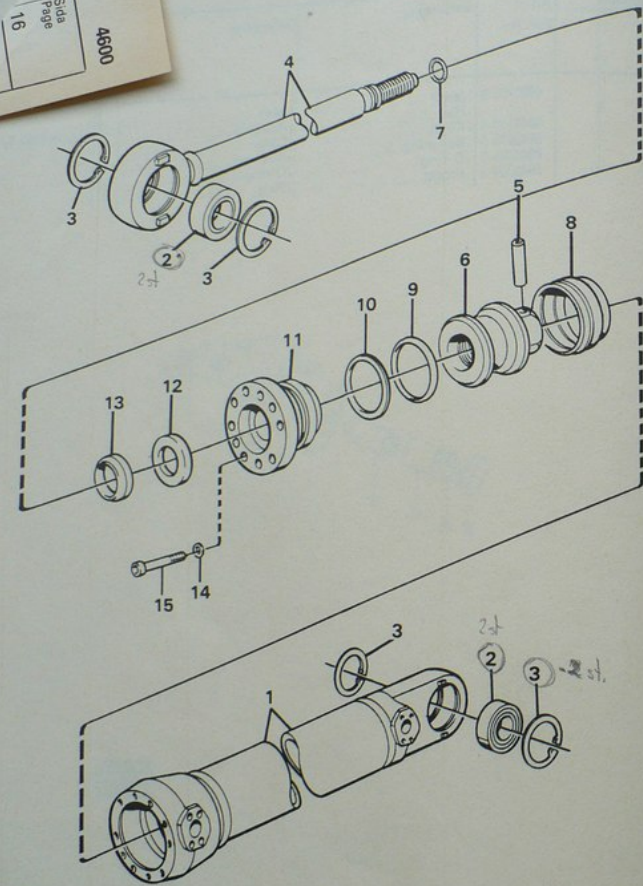

VOLVO BM
16784
PARTS LIST

Reservdelskatalog
Parts Catalogue

VOLVO BM

2124

Utgåva Issue	Bild nr Picture No	STYRCYLINDER		STEERING CYLINDER		Grupp Group	Sida Page
521/84	16784					61	18
Pos. Fig.	Antal/Quantity	Art nr Part No	Benämning	Description	Sats Kit	L S	Anmärkning Notes
1	1	4782803-3	Hydraulcylinder	Hydraulic cylinder			
2	2	4782792-8	Mantel	Jacket			4
3	4	184062-8	Länklager	Link bearing			3
4	1	914538-4	Spårring	Circlip			
5	1	4784259-6	Kolvstång	Piston rod			3
6	1	4782719-1	Spännstift	Tubular pin			3
7	1	4782538-5	Kolv	Piston			
8	1	960175-8	O-ring	O-ring			S
9	1	4786774-2	Tätning	Seal			S
10	1	925081-2	O-ring	O-ring			S
11	1	4786742-9	Stödring	Supporting ring			S
12	1	4784079-8	Styrning	Guide			S
13	1	4784045-9	Tätning	Seal			S
14	10	4833007-0	Avstrykare	Oil-scraper ring			S
15	10	941908-6	Fjädrande bricka	Elastic washer			S (4784070)
		4782857-9	Skruv	Bolt			
		6630511-1	Packningsatts	Set of gaskets			2