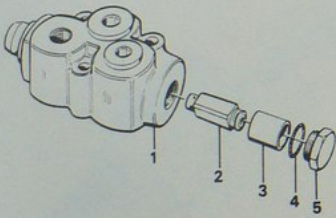

Utgåva Issue		Bild nr Picture No		VENTIL		VALVE		Grupp Group	Sida Page
538/82		6205A						61	18
Pos. Fig.	Antal/Quantity			Art nr Part No	Benämning	Description	Sats Kit	Anmärkning Notes	
		1		4880709-3	Ventil	Valve			
0020	1	1			.Hus	.Housing	4	LAGERFÖRES EJ	
0040	2	2		6642130-6	.Kägla	.Cone			
0060	3	2		6645695-5	.Bussning	.Bushing			
0080	4	2		6640308-0	.O-ring	.O-ring			
0100	5	2		6640307-2	.Propp	.Plug	2		
0120