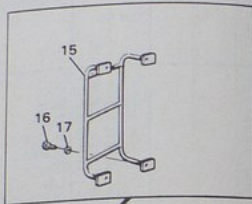

Utgåva Issue	Bild nr Picture No	SKYDDSPÅTAR	PROTECTOR PLATES	Grupp Group	Sida Page
538/82	16782			71	4

Pos. Fig.	Antal/Quantity	Art nr Part No	Benämning	Description	Sats Kit	L S	Anmärkning Notes
1	1		Ram	Frame			SE SIDA 2, 2 K08
2	1	4930377-9	Plåt	Plate			
3	6	955339-7	Skruv	Bolt			
4	6	961172-4	Bricka	Washer			
5	1	4931804-1	Lucka	Door			
6	1		Belastningsvikt	Charging weight			
7	8	955402-3	Skruv	Bolt			LAGERFÖRES EJ M20X200
8	4	955388-4	Skruv	Bolt			M20X60
9	12	955903-0	Bricka	Washer			
10	2	955297-7	Skruv	Bolt			MBX25
11	2	955894-1	Bricka	Washer			
12	1	4931542-7	Fäste	Mounting			V, TILLV NR -1432
13	1	4931538-5	Fäste	Mounting			V, TILLV NR -1433
14	1	4931538-5	Fäste	Mounting			H, TILLV NR -1432
15	1	4931538-5	Fäste	Mounting			H, TILLV NR -1433
16	1	49315194-3	Fäste	Mounting			V
17	1	4850321-3	Täckplåt	Cover plate			H
18	1	4850320-5	Täckplåt	Cover plate			
19	14	955317-3	Skruv	Bolt			(961161)
20	8	960148-5	Bricka	Washer			
21	6	941908-6	Fjädrande bricka	Elastic washer			
22	6	955783-6	Mutter	Nut			(4930995)TILLV NR-1210
23	2	4931749-8	Steg	Footstep			TILLV NR 1211-
24	2	4931749-8	Steg	Footstep			
25	8	955317-3	Skruv	Bolt			
26	8	960143-6	Bricka	Washer			

VOLVO BM
16782