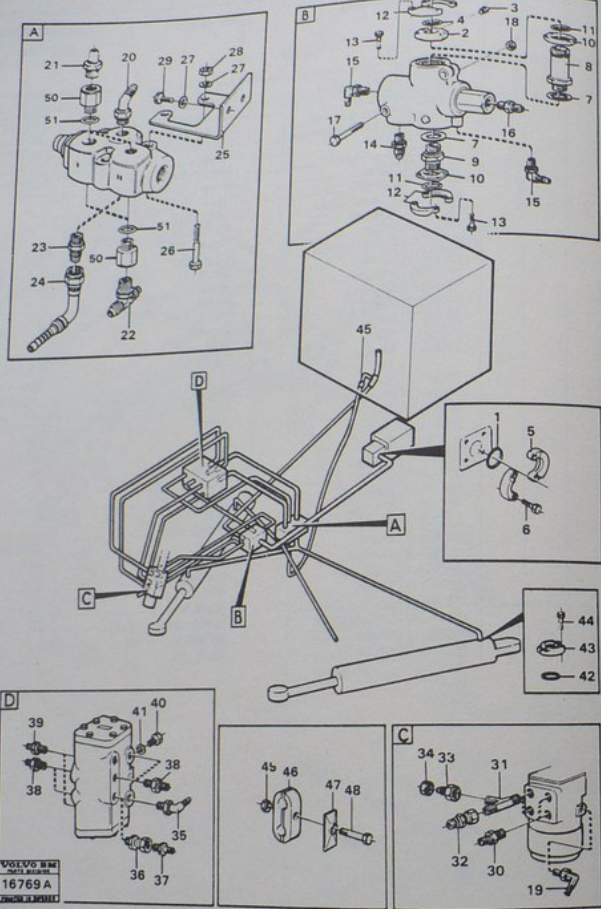

Reservdelskatalog
Parts Catalogue

VOLVO BM

2110

4600

Utgåva Issue	Bild nr Picture No	STYRSYSTEM, KOPPLINGAR	STEERING SYSTEM, JOINTS	Grupp Group	Sida Page
521/84	16769A			61	4
Pos. Fig.	Antal/Quantity	Art nr Part No	Benämning Description	Sats Kit	Anmärkning Notes
1	1	949238-0	O-ring		
2	1	4931662-3	Mätflans	O-ring	
3	1	930032-8	Mät-nippel	Measuring flange	2
4	1	949574-8	O-ring	Measuring union	3
5	2	949238-0	O-ring	O-ring	2
6	4	926732-9	Flans halva	O-ring	2
7	2	955552-5	Skruv	Flange half	4
8	1	984118-4	O-ring	Bolt	2
9	1	4931245-7	Nippel	O-ring	2
10	2	4931562-5	Nippel	Union	
11	2	4931246-5	Flans	Union	
12	4	949238-0	O-ring	Flange	
13	8	926732-9	Flanshalva	O-ring	2
14	1	955318-1	Skruv	Flange half	4
15	2	4821852-3	Nippel	Bolt	
16	1	4931571-6	Nippel	Union	
17	2	4821838-2	Nippel	Union	
18	2	4931557-5	Nippel	Union	TILLV NR - 1783
19	1	955330-6	Skruv	Bolt	TILLV NR 1784 -
20	1	955783-6	Mutter	Nut	
21	1	4931556-7	Nippel	Union	
22	2	931242-2	Vinkel-nippel	Elbow union	
23	1	931212-5	O-ring	O-ring	
24	1	931219-0	Stödtring	Retainer ring	
25	1	4931770-4	Nippel	Union	
26	2	958227-1	O-ring	O-ring	
27	2	931248-9	T-nippel	T-shaped union	
28	2	931211-7	O-ring	O-ring	
29	2	931218-2	Stödtring	Retainer ring	
30	1	931228-1	Nippel	Union	TILLV NR -1124
31	1	926812-9	Nippel	Union	TILLV NR 1125-
32	1	958228-9	O-ring	O-ring	2 TILLV NR 1125-
33	1	931212-5	O-ring	O-ring	
34	1	931219-0	Stödtring	Retainer	
35	1	931445-1	Nippel	Union	TILLV NR -1124
36	1		Konsol	Bracket	LAGERFÖRES EJ
37	1		Skruv	Bolt	
38	2	955326-4	Skruv	Bolt	
39	4	960148-5	Bricka	Washer	
40	2	955783-6	Mutter	Nut	
41	2	955315-7	Skruv	Bolt	
42	2	931227-3	Nippel	Union	
43	2	931211-7	O-ring	O-ring	
44	2	931218-2	Stödtring	Supporting ring	
45	2	931268-7	T-nippel	T-shaped union	
46	2	4821891-1	Nippel	Union	
47	2	4821848-1	Reduceringsnippel	Reducing union	(4821900)
48	2	4785906-1	Mutter	Nut	
49	1	931242-2	Vinkel-nippel	Elbow union	
50	1	931212-5	O-ring	O-ring	2
51	1	931219-0	Stödtring	Supporting ring	2
52	1	4931559-1	Nippel	Union	
53	1	931210-9	O-ring	O-ring	2
54	1	931217-4	Stödtring	Supporting ring	2
55	1	929315-0	Nippel	Union	
56	4	4931554-2	Nippel	O-ring	2
57	4	931210-9	O-ring	O-ring	2
58	4	931217-4	Stödtring	Supporting ring	2
59	4	931217-1	Nippel	Union	
60	2	931228-1	Nippel	O-ring	2
61	2	931212-5	O-ring	Supporting ring	2
62	2	931219-0	Stödtring	Bolt	
63	2	955318-1	Skruv	Washer	
64	3	960148-5	Bricka	O-ring	2
65	4	948698-6	O-ring