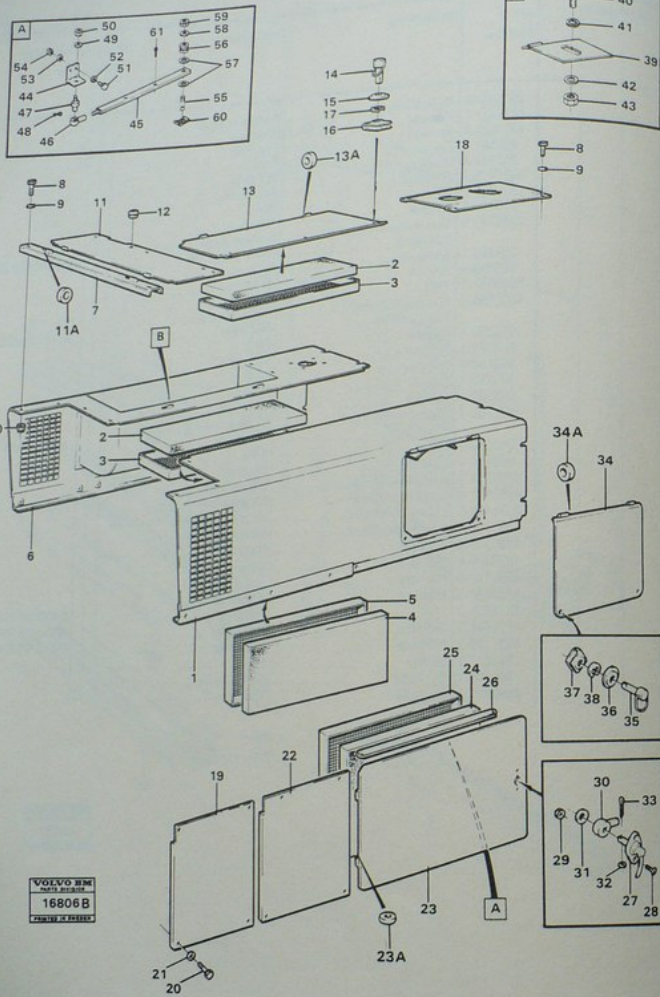

Utgåva Issue	Bild nr Picture No	MOTORPLÅTAR		ENGINE HOOD		Grupp Group	Sida Page
521/B4	16806B					81	4
Pos Fig	Antal/Quantity	Art nr Part No	Benämning	Description	Sats Kit	Anmärkning Notes	
1	1	4931322-4	Huvplåt	Hood plate		1)V	
	1	4935213-1	Huvplåt	Hood plate		2)V	
	1	4935214-9	Huvplåt	Hood plate		1)(4931661)	
2	2	4935214-9	Huvplåt	Hood plate		V PROD NR 33403	
3	1	4931616-9	Ljudabsorbent	Noise suppressor		2)V PROD NR 33403	
4	2	4931616-9	Skyddsplåt	Guard plate		LAGERFÖRES EJ	
5	1	4931618-5	Ljudabsorbent	Noise suppressor		LAGERFÖRES EJ	
6	1	4931350-5	Skyddsplåt	Guard plate			
7	1	4935394-9	Huvplåt	Hood plate		1)H	
8	19	4931344-8	Balk	Hood plate		2)H	
9	21	955295-1	Skruv	Beam			
10	2	960141-0	Bricka	Bolt			
11	1	955782-8	Mutter	Washer			
11A	2	4931346-3	Lucka	Nut			
12	2	4856486-8	Bricka	Door		TILLV NR 1672 -	
13	1	941266-9	Gummplugg	Washer			
13A	1	4931520-3	Lucka	Rubber plug			
14	6	4931660-7	Lucka	Door		PROD NR 33403	
15	6	4936344-3	Bricka	Door		TILLV NR 1672 -	
16	6	4931518-7	Vridtapp	Washer			
17	6	784180-2	Fästring	Pivot pin			
18	1	4780956-1	Fjäderplatta	Ring fastener			
19	1	951669-1	Spårryttare	Spring plate			
20	8	4931518-7	Plåt	Locking washer			
21	16	4931387-7	Sidlucka	Plat			
22	1	4931386-9	Sidlucka	Side door		H	
23	1	955295-1	Skruv	Side door		V	
24	2	940132-4	Skruv	Bolt		L=20	
25	2	960141-0	Bricka	Bolt		L=35	
26	2	4930465-2	Sidolucka	Washer			
27	2	4931376-0	Sidolucka	Side door		V	
28	4	4935198-4	Inspektionslucka	Side door		H	
29	4	4935202-4	Inspektionslucka	Inspection door		V(4931097)	
30	1	4935199-2	Inspektionslucka	Inspection door		V PROD NR 33403	
31	1	4935203-2	Inspektionslucka	Inspection door		H(4931098)	
32	1	4936344-3	Bricka	Inspection door		H PROD NR 33403	
33	2	4931768-8	Ljudabsorbent	Washer		TILLV NR 1672 -	
34	2	4786044-0	Kantlist	Noise suppressor		LAGERFÖRES EJ	
35	2	744907-7	Handtag	Guard plate			
36	2	956275-2	Skruv	Edge list		L=2X2335	
37	2	963103-7	Mutter	Handle			
38	4	721385-3	Regel	Bolt			
39	4	961384-5	Tallriksfjäder	Latch			
40	12	960148-5	Bricka	Cup spring			
41	2	907845-2	Saxpinne	Washer			
42	2	4931342-2	Lucka	Cotter pin			
43	1	4856486-8	Bricka	Door			
44	2	4780141-0	Vridtapp	Washer		TILLV NR 1672 -	
	2	784180-2	Fästring	Door			
	2	4780956-1	Fjäderplatta	Pivot pin			
	2	951669-1	Spårryttare	Ring fastener			
	2	4935320-4	Faste	Spring plate			
	2	955295-1	Skruv	Locking washer			
	2	960141-0	Bricka	Mounting			
	2	941907-8	Fjädrande bricka	Bolt		3)	
	2	955782-8	Mutter	Elastic washer		3)	
	2		Faste	Nut		3)	
	2			Mounting		3)	
	2					2) LAGERFÖRES EJ