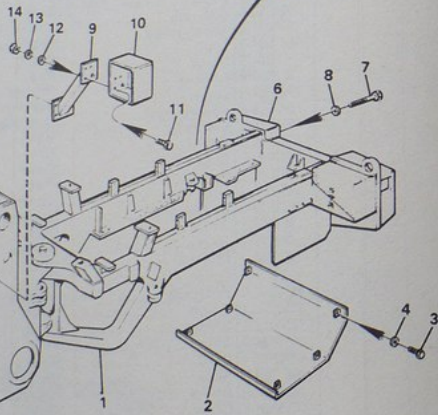

Utgåva Issue	Bild nr Picture No	SKYDDSPÅTAR	PROTECTOR PLATES	Grupp Group	Sida Page
538/82	16782			71	4

Pos. Fig.	Antal/Quantity	Art nr Part No	Benämning	Description	Sats Kit	L S	Anmärkning Notes
1	1		Ram	Frame			SE SIDA 2, 2 K08
2	1	4930377-9	Plåt	Plate			
3	6	955339-7	Skruv	Bolt			
4	6	961172-4	Bricka	Washer			
5	1	4931804-1	Lucka	Door			
6	1		Belastningsvikt	Charging weight			
7	8	955402-3	Skruv	Bolt			LAGERFÖRES EJ M20X200
8	4	955388-4	Skruv	Bolt			M20X60
9	12	955903-0	Bricka	Washer			
10	2	955297-7	Skruv	Bolt			MBX25
11	2	955894-1	Bricka	Washer			
12	1	4931542-7	Fäste	Mounting			V, TILLV NR -1432
13	1	4931538-5	Fäste	Mounting			V, TILLV NR -1433
14	1	4931538-5	Fäste	Mounting			H, TILLV NR -1432
15	1	4931538-5	Fäste	Mounting			H, TILLV NR -1433
16	1	49315194-3	Fäste	Mounting			V
17	1	4850321-3	Täckplåt	Cover plate			H
18	1	4850320-5	Täckplåt	Cover plate			
19	14	955317-3	Skruv	Bolt			(961161)
20	8	960148-5	Bricka	Washer			
21	6	941908-6	Fjädrande bricka	Elastic washer			
22	6	955783-6	Mutter	Nut			(4930995)TILLV NR-1210
23	2	4931749-8	Steg	Footstep			TILLV NR 1211-
24	2	4931749-8	Steg	Footstep			
25	8	955317-3	Skruv	Bolt			
26	8	960143-6	Bricka	Washer			

VOLVO BM
16782