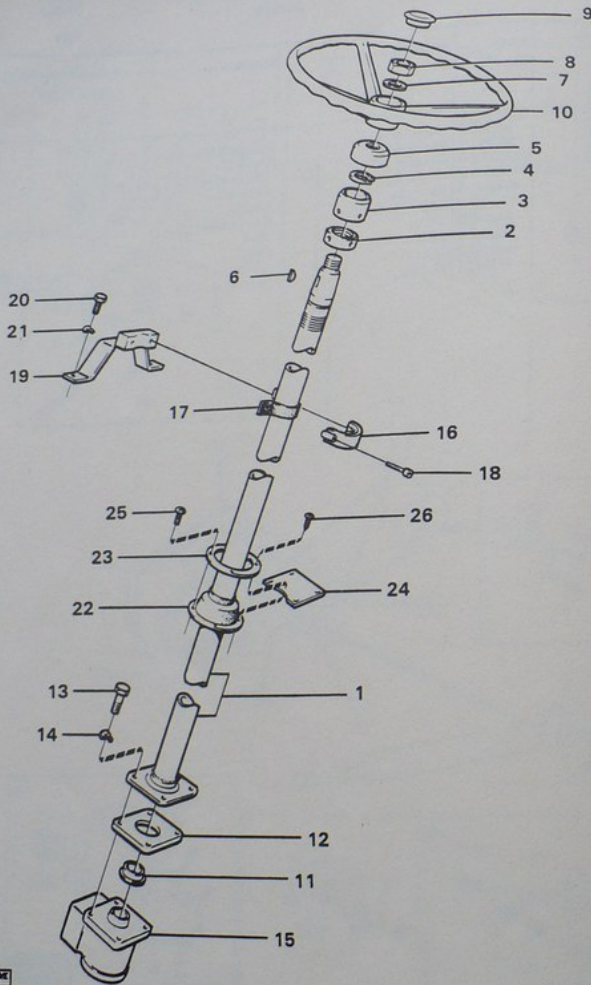

VOLVO BM
16770
Lagerföres

Utgåva Issue		Bild nr Picture No		RATTSTAM MED MONTERINGSDETALJER		STEERING COLUMN WITH FITTING PARTS		Grupp Group	Sida Page
521/84		16770						61	8
Pos. Fig.	Antal/Quantity		Art nr Part No	Benämning	Description	Sats Kit	L S	Anmärkning Notes	
	476 0800	485 4395							
1	1	1	4760900-5	Rattstam	Steering coulum				
2	1	1	4881278-8	Rattstam	Steering coulum			1)	
3	1	1	4706269-2	.Mutter	.Nut			2),(4854395)	
4	1	1	4706269-0	.Muff	.Socket				
5	1	1	914458-3	.Spärring	.Circlip				
6	1	1	4706267-4	.Dammskydd	.Dust guard				4
7	1	1	4760805-4	.Kil	.Key				
8	1	1	955901-4	Bricka	.Washer				
9	1	1	955822-2	Mutter	Nut				
10	1	1	4785435-1	Täckbricka	Cover disc				2
11	1	1	784262-8	Ratt	Steering wheel				
12	1	1	4747607-2	Styrhylsa	Guide sleeve				
13	4	4	4763013-2	Distansplatta	Spacing plate				
14	4	4	955317-3	Skruv	Bolt				
15	1	1	940148-0	Skruv	Washer				
16	2	2	960148-5	Bricka	Washer				
17	2	2	941908-6	Bricka	Washer				
18	4	4	4850353-6	Styrväntil	Steering valve				
19	1	1		Klamma	Clamp				
20	2	2		Gummiband	Rubber band				
21	4	4	959227-0	Skruv	Bolt				
22	1	1	4850357-7	Konsol	Mounting				
23	2	2	955293-6	Skruv	Bolt				
24	2	2	941907-8	Fjädrande bricka	Elastic washer				
25	1	1	4923557-5	Damask	Dust shield				
26	1	1	4923558-1	Ring	Ring				
	1	1	4926474-0	Plåt	Plate				
	5	5	956061-6	Skruv	Bolt				
	2	2	955226-6	Skruv	Bolt				
	1	1	944704-6	Skruv	Bolt				

SE SIDA 10, 211
LAGERFÖRES