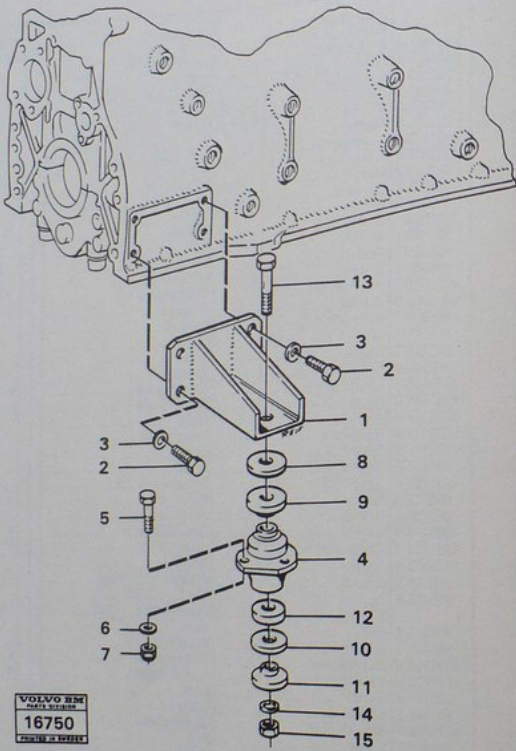

Utgåva Issue		Bild nr Picture No		MOTORUPPHÄNGNING		ENGINE MOUNTING		Grupp Group	Sida Page
538/82		16750						71	8
Pos. Fig.	Antal/Quantity		Art nr Part No	Benämning	Description	Sats Kit	L S	Anmärkning Notes	
0200	1	2	4930065-0	Motorfäste	Engine mounting				
0240	2	8	955576-4	Skruv	Bolt				
0360	3	8	955899-0	Bricka	Washer				
0380	4	2	4880352-2	Gummipåmpare	Rubber cushion			3	
0700	5	6	955342-1	Skruv	Bolt				
0720	6	6	955897-4	Bricka	Washer				
0740	7	6	955784-4	Mutter	Nut				
0760	8	2	4930061-9	Bricka	Washer				
0780	9	2	4880354-8	Bricka	Washer				
0800	10	2	4780998-3	Gummibricka	Rubber pad				
0840	11	2	4880353-0	Bricka	Washer				
0280	12	2	4930062-7	Bricka	Washer				
0280	13	2	955398-3	Skruv	Bolt				
0300	14	2	955903-0	Bricka	Washer				
0300	15	2	955786-9	Mutter	Nut