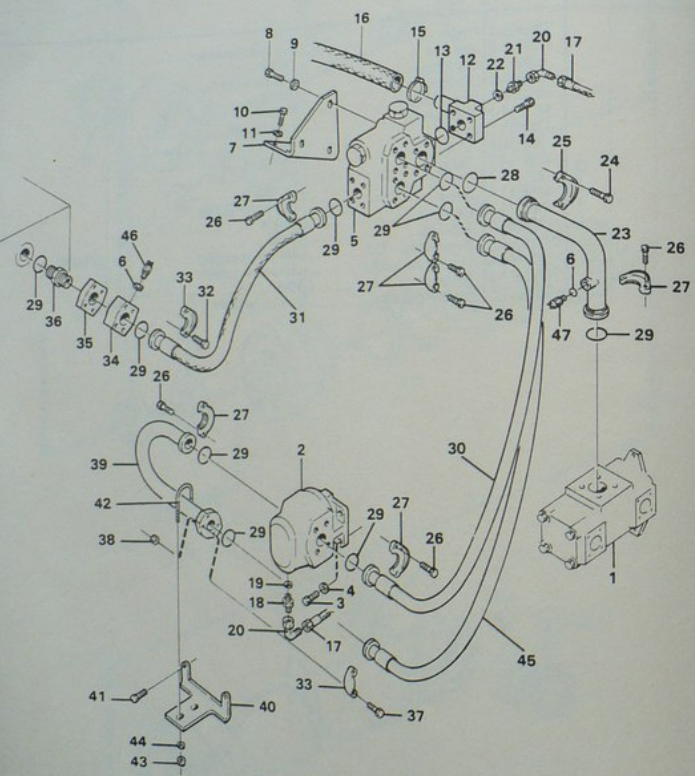

VOLVO BM
16784
PARTS LIST

Reservdelskatalog
Parts Catalogue

VOLVO BM

2124

Utgåva Issue	Bild nr Picture No	STYRCYLINDER		STEERING CYLINDER		Grupp Group	Sida Page
521/84	16784					61	18
Pos. Fig.	Antal/Quantity	Art nr Part No	Benämning	Description	Sats Kit	L S	Anmärkning Notes
1	1	4782803-3	Hydraulcylinder	Hydraulic cylinder			
2	2	4782792-8	Mantel	Jacket			4
3	4	184062-8	Länklager	Link bearing			3
4	1	914538-4	Spårring	Circlip			
5	1	4784259-6	Kolvstång	Piston rod			3
6	1	4782719-1	Spännstift	Tubular pin			3
7	1	4782538-5	Kolv	Piston			
8	1	960175-8	O-ring	O-ring			S
9	1	4786774-2	Tätning	Seal			S
10	1	925081-2	O-ring	O-ring			S
11	1	4786742-9	Stödring	Supporting ring			S
12	1	4784079-8	Styrning	Guide			S
13	1	4784045-9	Tätning	Seal			S
14	10	4833007-0	Avstrykare	Oil-scraper ring			S
15	10	941908-6	Fjädrande bricka	Elastic washer			S (4784070)
		4782857-9	Skruv	Bolt			
		6630511-1	Packningsatts	Set of gaskets			2