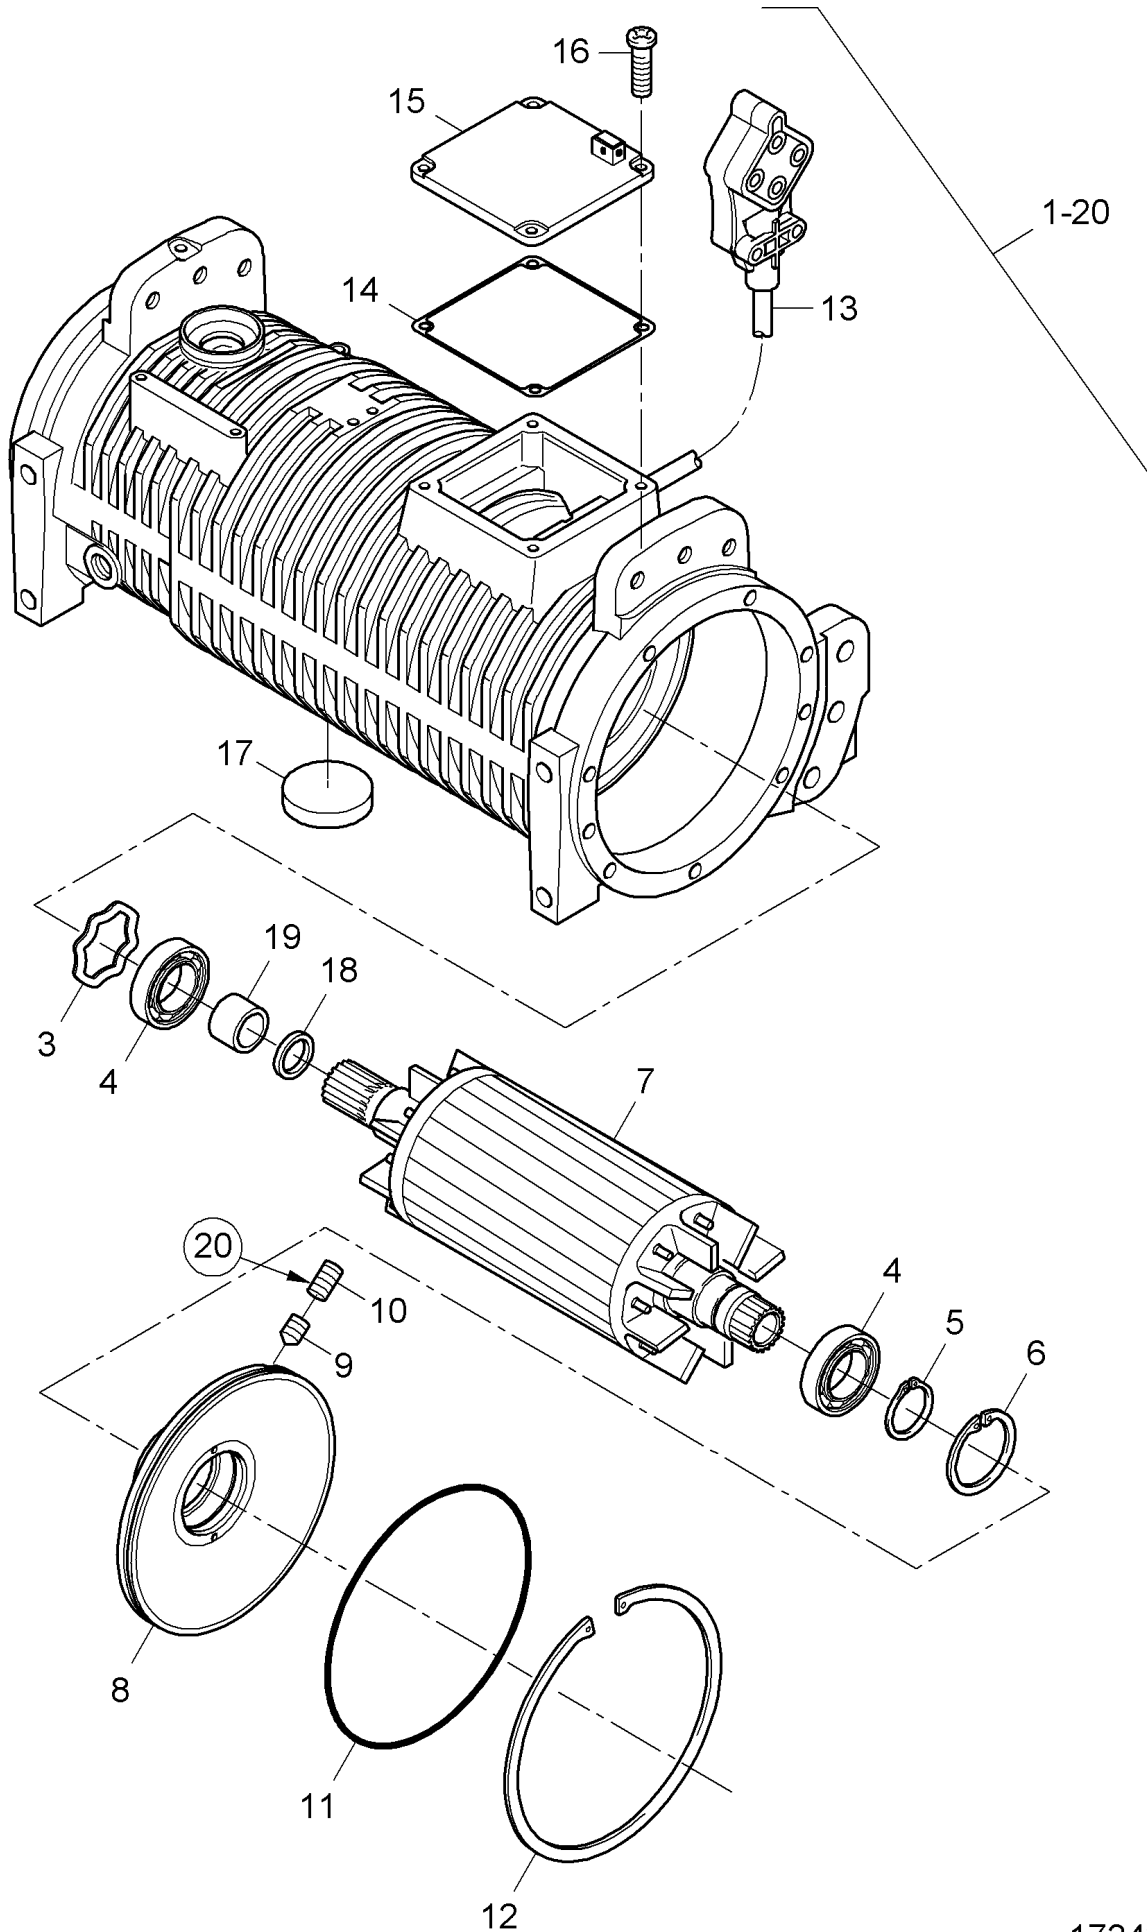

Fig	Part-No.	Qty.	Description	Remark	validity	trucks
6	0170224		GUIDELINE	HU Verband Deutscher Maschinen- und Anlagenbau e.V.; Hungarian		
6	0170220		GUIDELINE	CZ Verband Deutscher Maschinen- und Anlagenbau e.V.; Czech		
6	0170226		GUIDELINE	SK Verband Deutscher Maschinen- und Anlagenbau e.V.; Slovakian		
6	0170227		GUIDELINE	SL Verband Deutscher Maschinen- und Anlagenbau e.V.; Slovenian		
6	0170221		GUIDELINE	ET Verband Deutscher Maschinen- und Anlagenbau e.V.; Estonian		
6	0170223		GUIDELINE	LV Verband Deutscher Maschinen- und Anlagenbau e.V.; Latvian		
6	0170222		GUIDELINE	LT Verband Deutscher Maschinen- und Anlagenbau e.V.; Lithuanian		
6	0170228		GUIDELINE	TR Verband Deutscher Maschinen- und Anlagenbau e.V.; Turkish		
6	0170229		GUIDELINE	RU Verband Deutscher Maschinen- und Anlagenbau e.V.; Russian		
7	0173372	1	OPERAT. INSTRUCTIONS	german		
8	0143336		FACTORY SUPPLY			
8	0145730		FACTORY SUPPLY			
8	0149845		FACTORY SUPPLY			
8	0164617		FACTORY SUPPLY			
8	0164618		FACTORY SUPPLY			
9	0173851	1	SPARE PARTS LIST			

Fig	Part-No.	Qty.	Description	Remark	validity	trucks
▶			MOTOR		19.09.2008->	
▶			PULSE GENERATOR		19.09.2008->	

Fig	Part-No.	Qty.	Description	Remark	validity	trucks
▶			MOTOR			

17343

Fig	Part-No.	Qty.	Description	Remark	validity	trucks
1-20	0174241	1	MOTOR UNIT ASSY.			
1-20	0174242	1	AT DRIVE MOTOR			
1-20	0174243	1	GT DRIVE MOTOR			
3	0009071312	1	SPRING WASHER			
4	0175956	2	GROOVED BALL BEARING			
5	0502344	1	LOCKING RING			
6	0502379	1	LOCKING RING			
7	8373501505	1	ROTOR ASSY.			
8	8373570504	1	BEARING SHIELD			
9	8004352	1	THREADED PIN			
10	9133339178	1	THREADED PIN			
11	0009631300	1	O-RING			
12	0009071800	1	LOCKING RING			
13	0172423	1	CABLE TREE	Reparatursatz für Temperatursensor		
14	0172434	1	SEAL			
15	0009182560	1	COVER			
16	0526189	4	OVAL HEAD SCREW			
17	0143515	1	FILLER CAP			
18	0009623527	1	SEALING RING			
19	0009642369	1	BUSH			
20	0147420	0	ADHESIVE	LOCTITE 243		