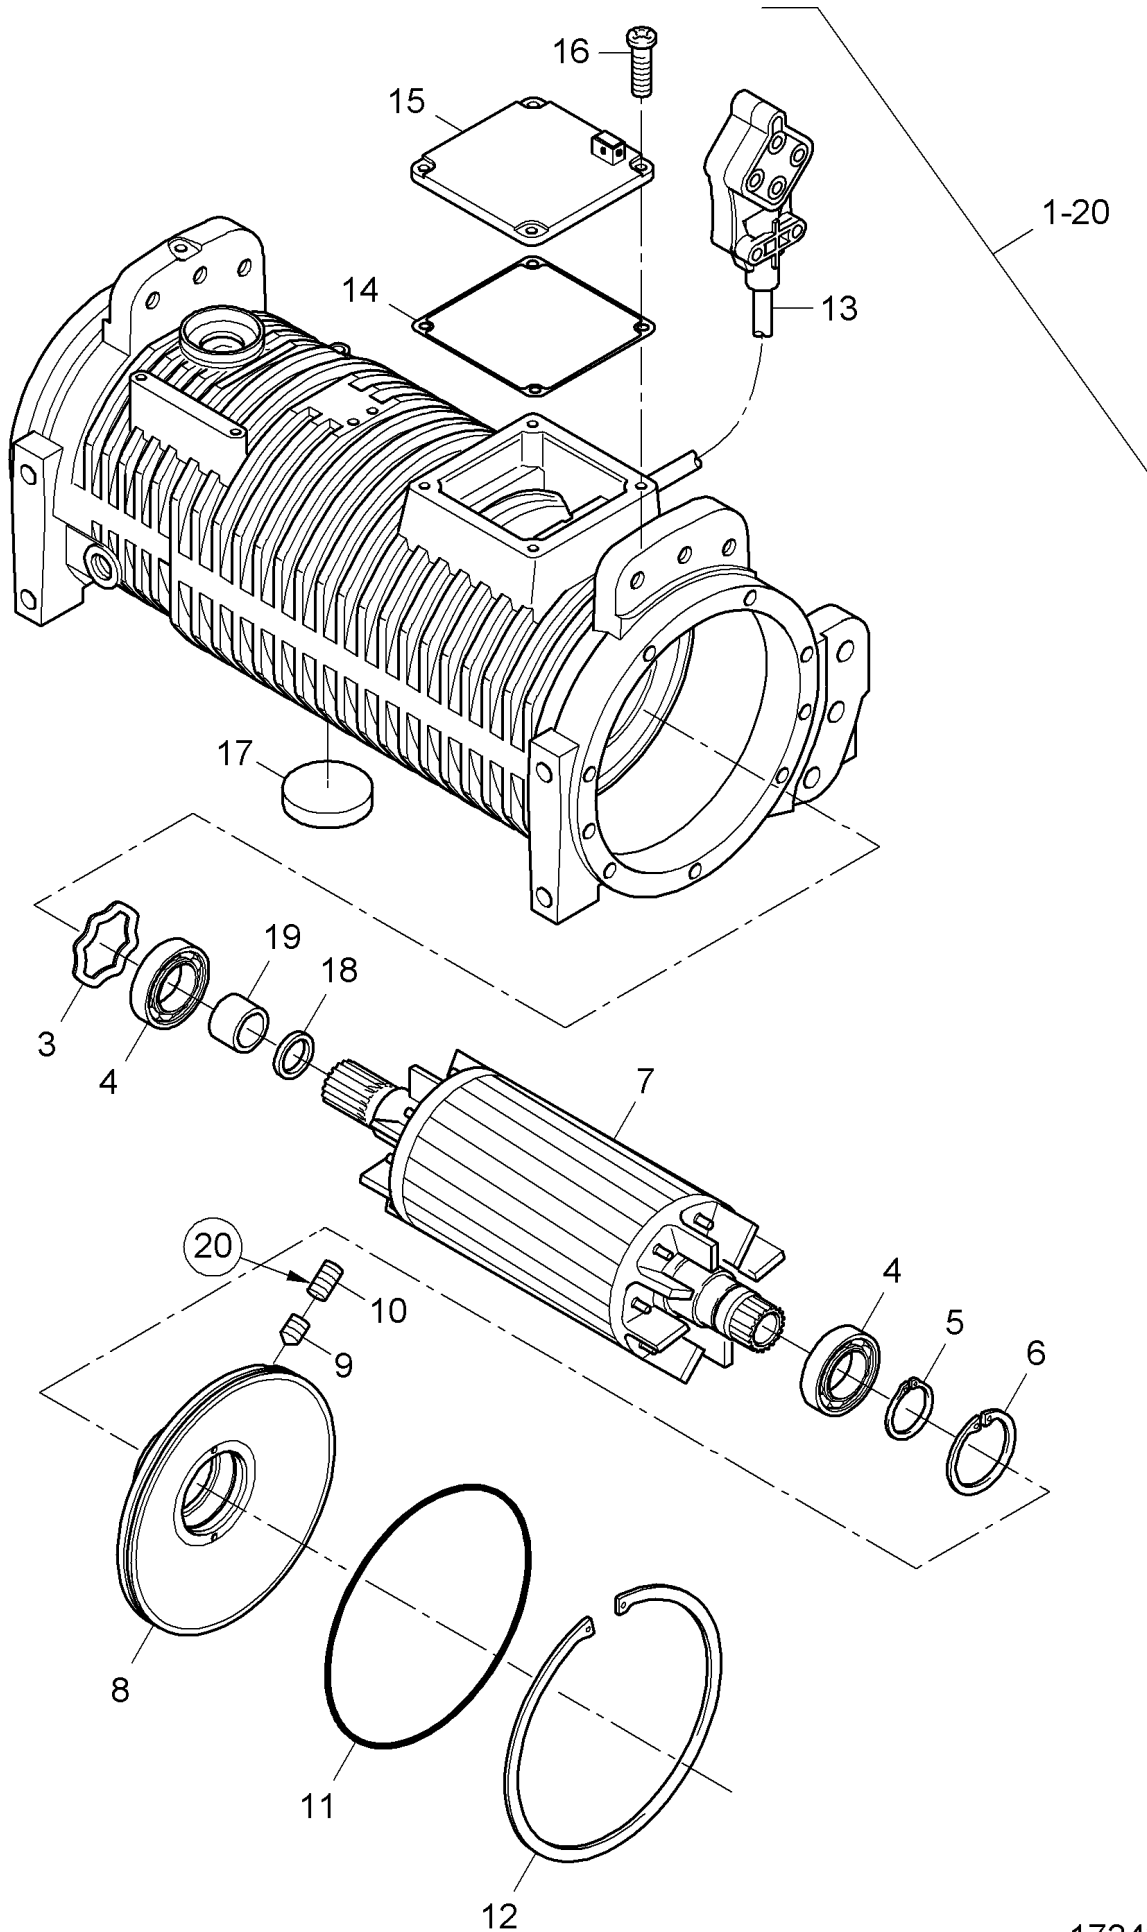

Fig	Part-No.	Qty.	Description	Remark	validity	trucks
6	0170224		GUIDELINE	HU Verband Deutscher Maschinen- und Anlagenbau e.V.; Hungarian		
6	0170220		GUIDELINE	CZ Verband Deutscher Maschinen- und Anlagenbau e.V.; Czech		
6	0170226		GUIDELINE	SK Verband Deutscher Maschinen- und Anlagenbau e.V.; Slovakian		
6	0170227		GUIDELINE	SL Verband Deutscher Maschinen- und Anlagenbau e.V.; Slovenian		
6	0170221		GUIDELINE	ET Verband Deutscher Maschinen- und Anlagenbau e.V.; Estonian		
6	0170223		GUIDELINE	LV Verband Deutscher Maschinen- und Anlagenbau e.V.; Latvian		
6	0170222		GUIDELINE	LT Verband Deutscher Maschinen- und Anlagenbau e.V.; Lithuanian		
6	0170228		GUIDELINE	TR Verband Deutscher Maschinen- und Anlagenbau e.V.; Turkish		
6	0170229		GUIDELINE	RU Verband Deutscher Maschinen- und Anlagenbau e.V.; Russian		
7	0173371	1	OPERAT. INSTRUCTIONS	german		
8	0143336		FACTORY SUPPLY			
8	0145730		FACTORY SUPPLY			
8	0149845		FACTORY SUPPLY			
8	0164617		FACTORY SUPPLY			
8	0164618		FACTORY SUPPLY			
9	0173850	1	SPARE PARTS LIST			

Fig	Part-No.	Qty.	Description	Remark	validity	trucks
▶			MOTOR		19.09.2008->	
▶			PULSE GENERATOR		19.09.2008->	

Fig	Part-No.	Qty.	Description	Remark	validity	trucks
			MOTOR			

17343

Fig	Part-No.	Qty.	Description	Remark	validity	trucks
1-20	0174241	1	MOTOR UNIT ASSY.			
1-20	0174242	1	AT DRIVE MOTOR			
1-20	0174243	1	GT DRIVE MOTOR			
3	0009071312	1	SPRING WASHER			
4	0175956	2	GROOVED BALL BEARING			
5	0502344	1	LOCKING RING			
6	0502379	1	LOCKING RING			
7	8373501505	1	ROTOR ASSY.			
8	8373570504	1	BEARING SHIELD			
9	8004352	1	THREADED PIN			
10	9133339178	1	THREADED PIN			
11	0009631300	1	O-RING			
12	0009071800	1	LOCKING RING			
13	0172423	1	CABLE TREE	Reparaturatz für Temperatursensor		
14	0172434	1	SEAL			
15	0009182560	1	COVER			
16	0526189	4	OVAL HEAD SCREW			
17	0143515	1	FILLER CAP			
18	0009623527	1	SEALING RING			
19	0009642369	1	BUSH			
20	0147420	0	ADHESIVE	LOCTITE 243		