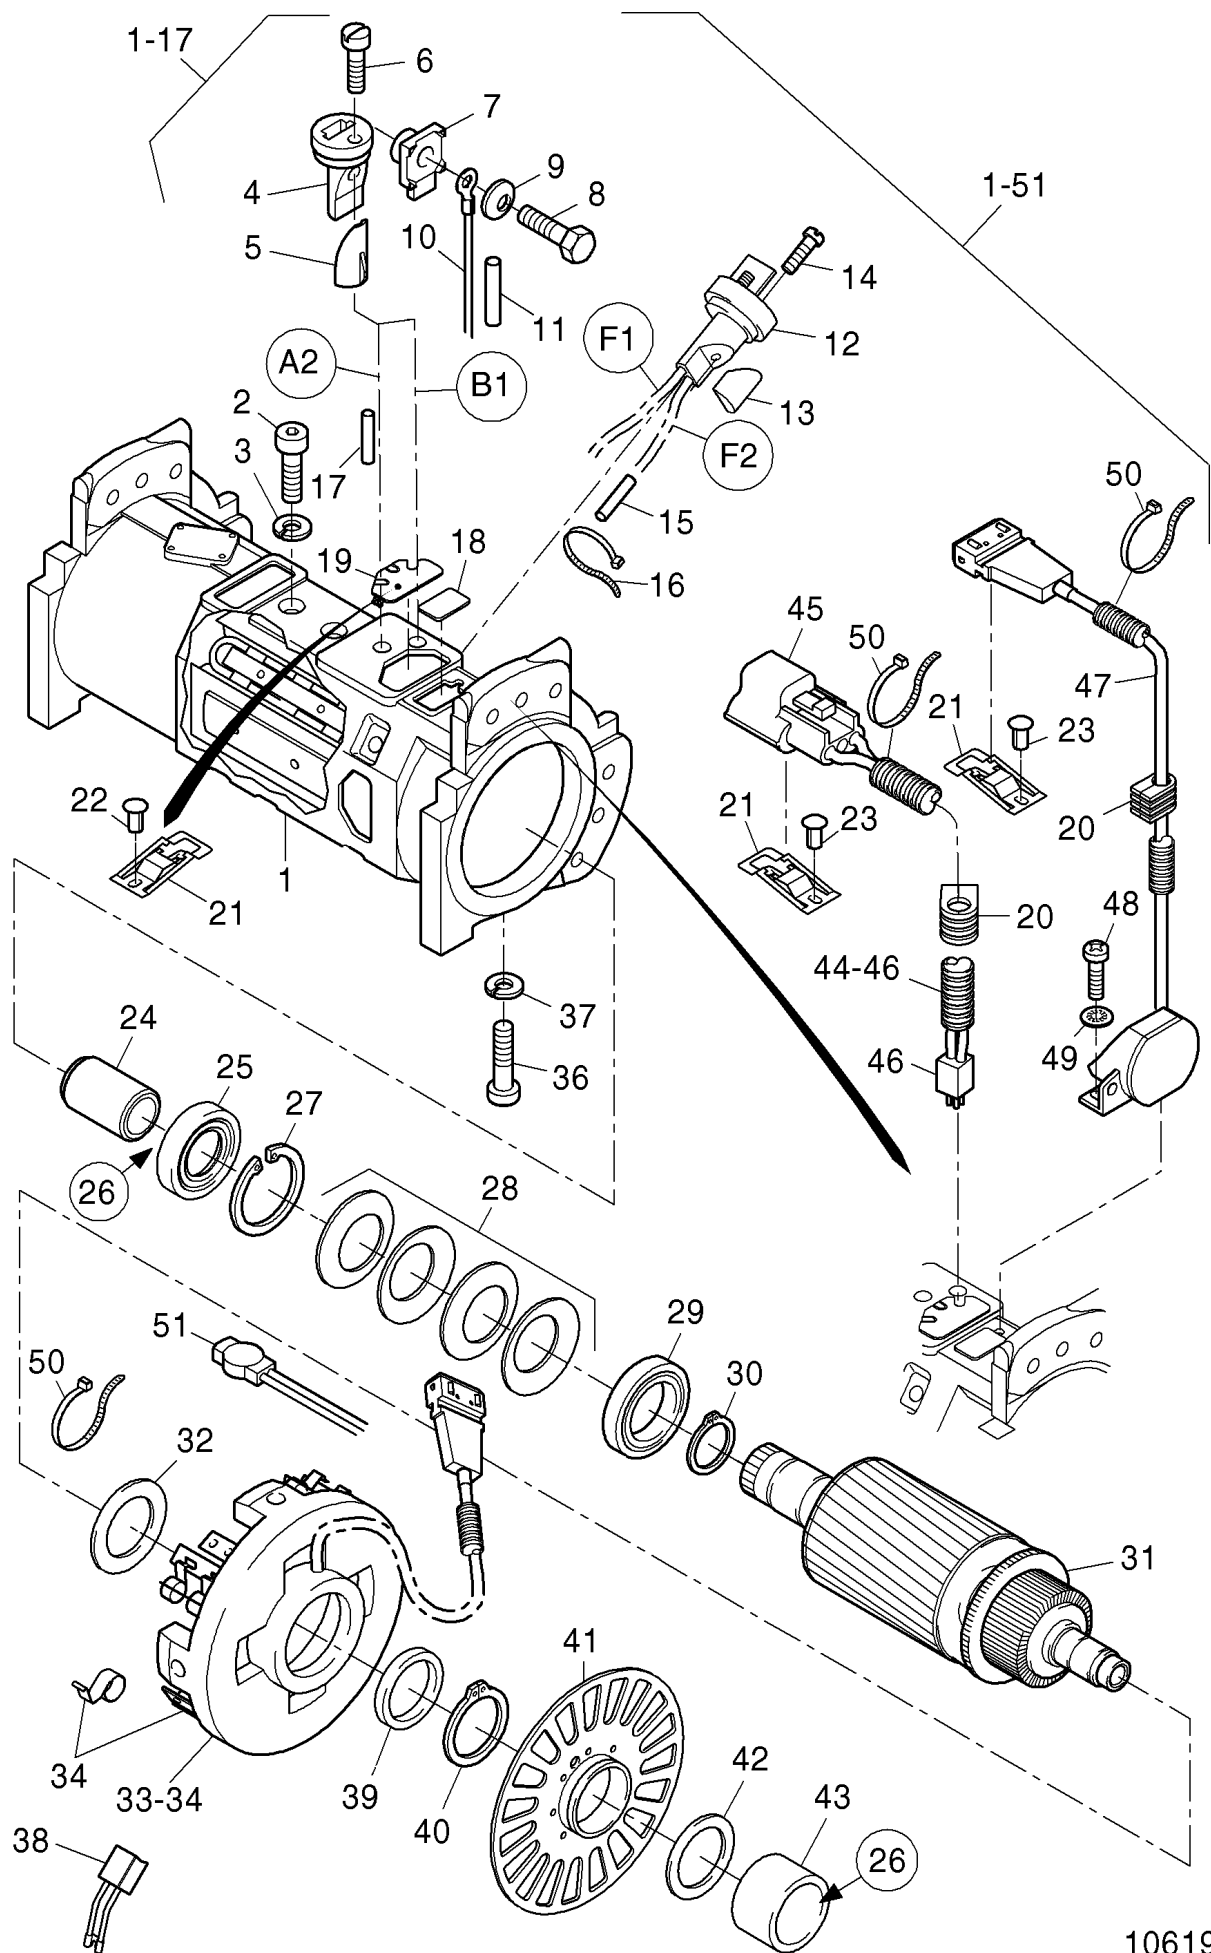

10619

MOTOR

up to week 13, 2003

Fig	Part-No.	Qty.	Description	Remark	validity	trucks
1-51	0159176	1	TRACTION MOTOR ASSY.			
1-51	0159180	1	AT DRIVE MOTOR	replacement part		
1-51	0159181	1	GT DRIVE MOTOR	used part used part		
1-17	0158614	1	STATOR			
2	0502155	16	CHEESE-HEAD SCREW			
3	0500942	16	DETENT RING			
4	0334289	2	INSULATING BUSH			
5	0334290	2	BUSH			
6	0525486	2	CUTTING SCREW			
7	0333583	2	CLAMPING NUT			
8	0501031	2	HEXAGON HEAD SCREW			
9	0505585	2	LOCK WASHER	DIN 137 B8-A2C		
10	0158390	1	LINE			
11	0518408	1	HOSE INSULATING			
12	0158380	1	BUSH			
13	0334290	1	BUSH			
14	0525486	1	CUTTING SCREW			
15	0512434	4	INSULATOR TUBE			
16	0503691	8	ELECTRICAL TAPE			
17	0155859	4	CONNECTOR			
18	0158386	1	COVER			
19	0159940	1	COVER			
19	0158385	3	COVER			
20	0157920	3	INSULATING BUSH			
21	0380990	3	CLAMP			
22	0522973	2	RIVET			
23	0526849	4	GROOVED PIN			
24	0158383	1	INNER RING			
25	0158387	1	RADIAL SEAL RING			
26	0147420		ADHESIVE	LOCTITE 243		
27	0042147	1	LOCKING RING			
28	0158384	4	DISC SPRING			
29	0158382	1	GROOVED BALL BEARING