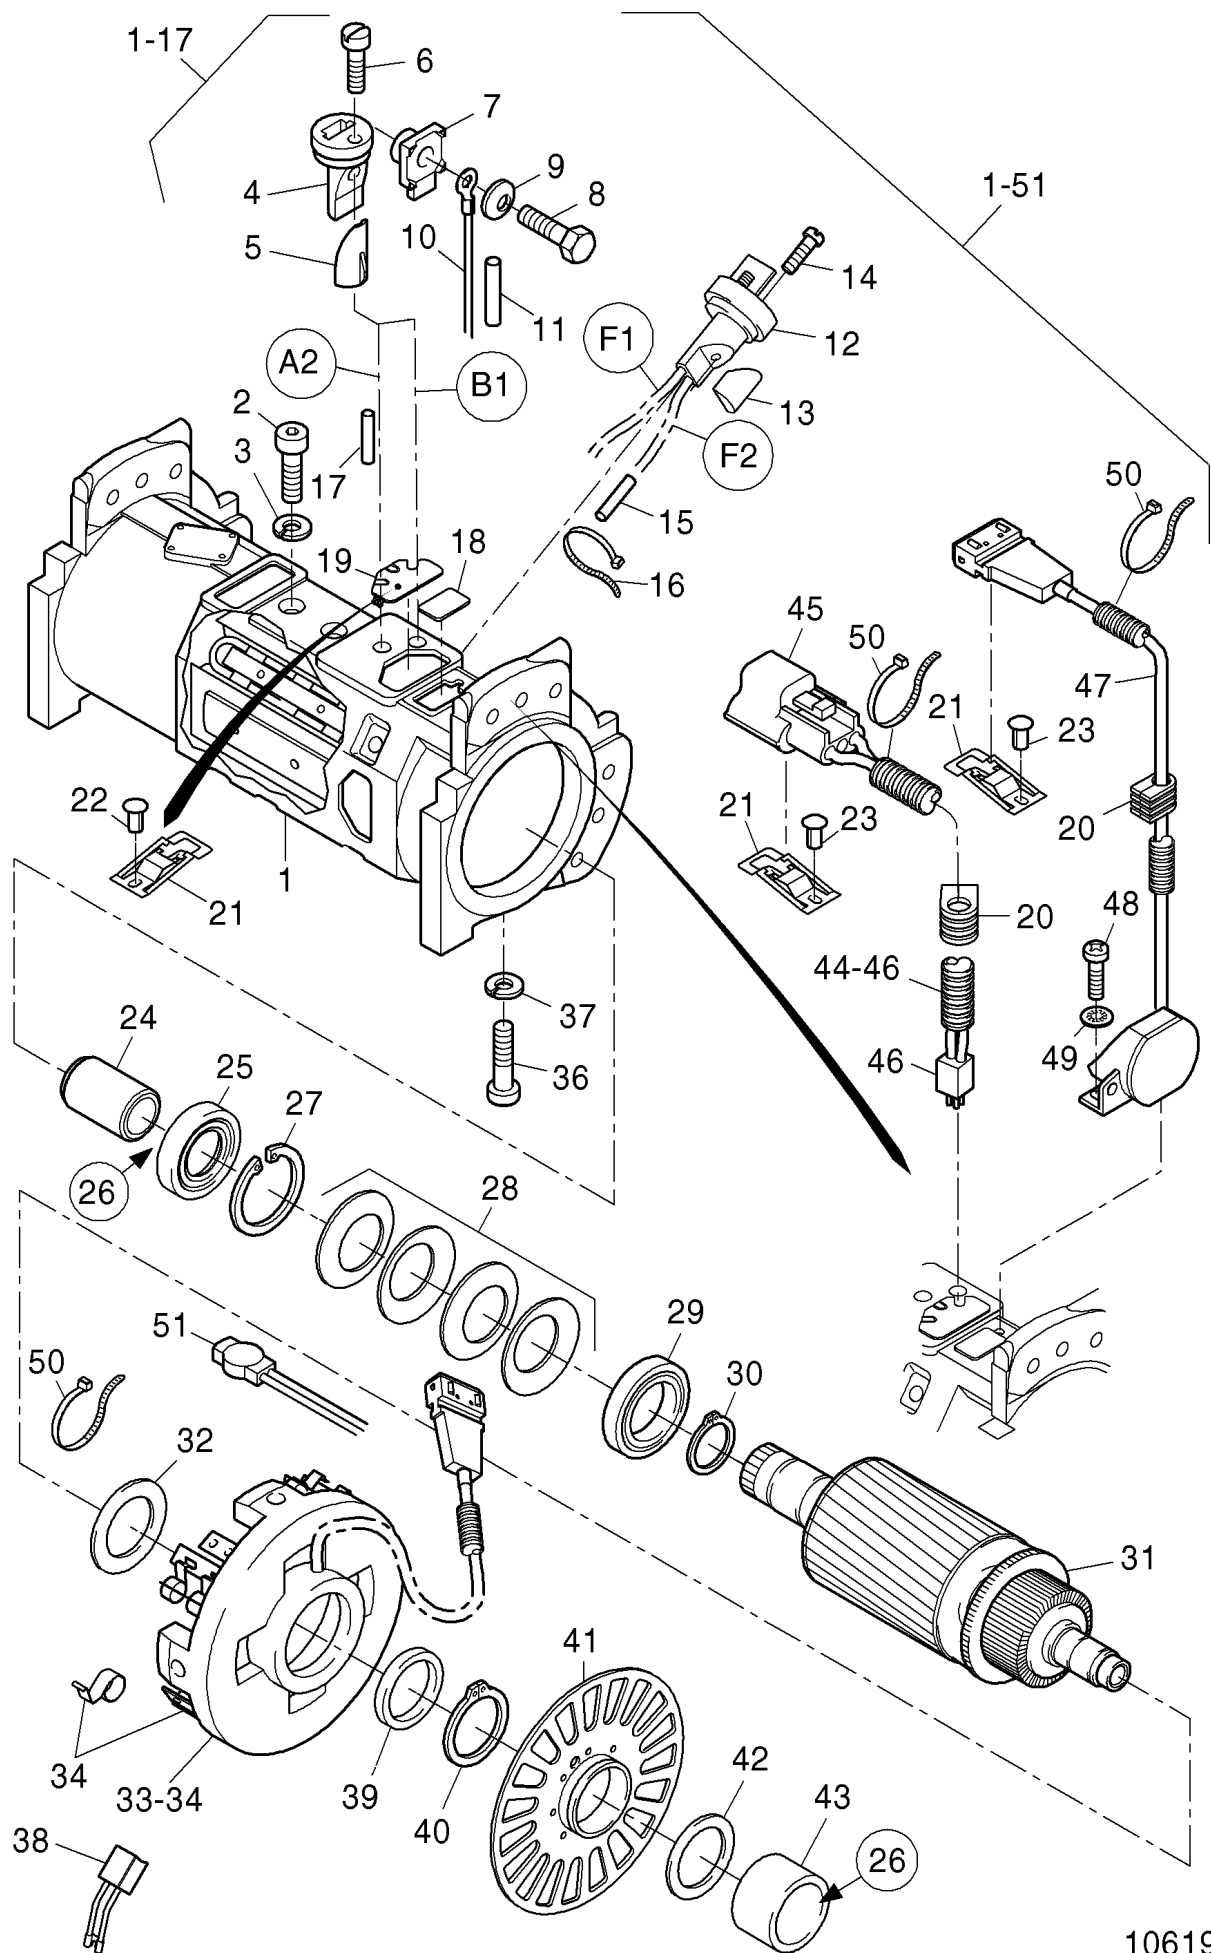

10619

Fig	Part-No.	Qty.	Description	Remark	validity	trucks
1-51	0159176	1	TRACTION MOTOR ASSY.			
1-51	0159180	1	AT DRIVE MOTOR	replacement part		
1-51	0159181	1	GT DRIVE MOTOR	used part used part		
1-17	0158614	1	STATOR			
2	0502155	16	CHEESE-HEAD SCREW			
3	0500942	16	DETENT RING			
4	0334289	2	INSULATING BUSH			
5	0334290	2	BUSH			
6	0525486	2	CUTTING SCREW			
7	0333583	2	CLAMPING NUT			
8	0501031	2	HEXAGON HEAD SCREW			
9	0505585	2	LOCK WASHER	DIN 137 B8-A2C		
10	0158390	1	LINE			
11	0518408	1	HOSE INSULATING			
12	0158380	1	BUSH			
13	0334290	1	BUSH			
14	0525486	1	CUTTING SCREW			
15	0512434	4	INSULATOR TUBE			
16	0503691	8	ELECTRICAL TAPE			
17	0155859	4	CONNECTOR			
18	0158386	1	COVER			
19	0159940	1	COVER			
19	0158385	3	COVER			
20	0157920	3	INSULATING BUSH			
21	0380990	3	CLAMP			
22	0522973	2	RIVET			
23	0526849	4	GROOVED PIN			
24	0158383	1	INNER RING			
25	0158387	1	RADIAL SEAL RING			
26	0147420		ADHESIVE	LOCTITE 243		
27	0042147	1	LOCKING RING			
28	0158384	4	DISC SPRING			
29	0158382	1	GROOVED BALL BEARING