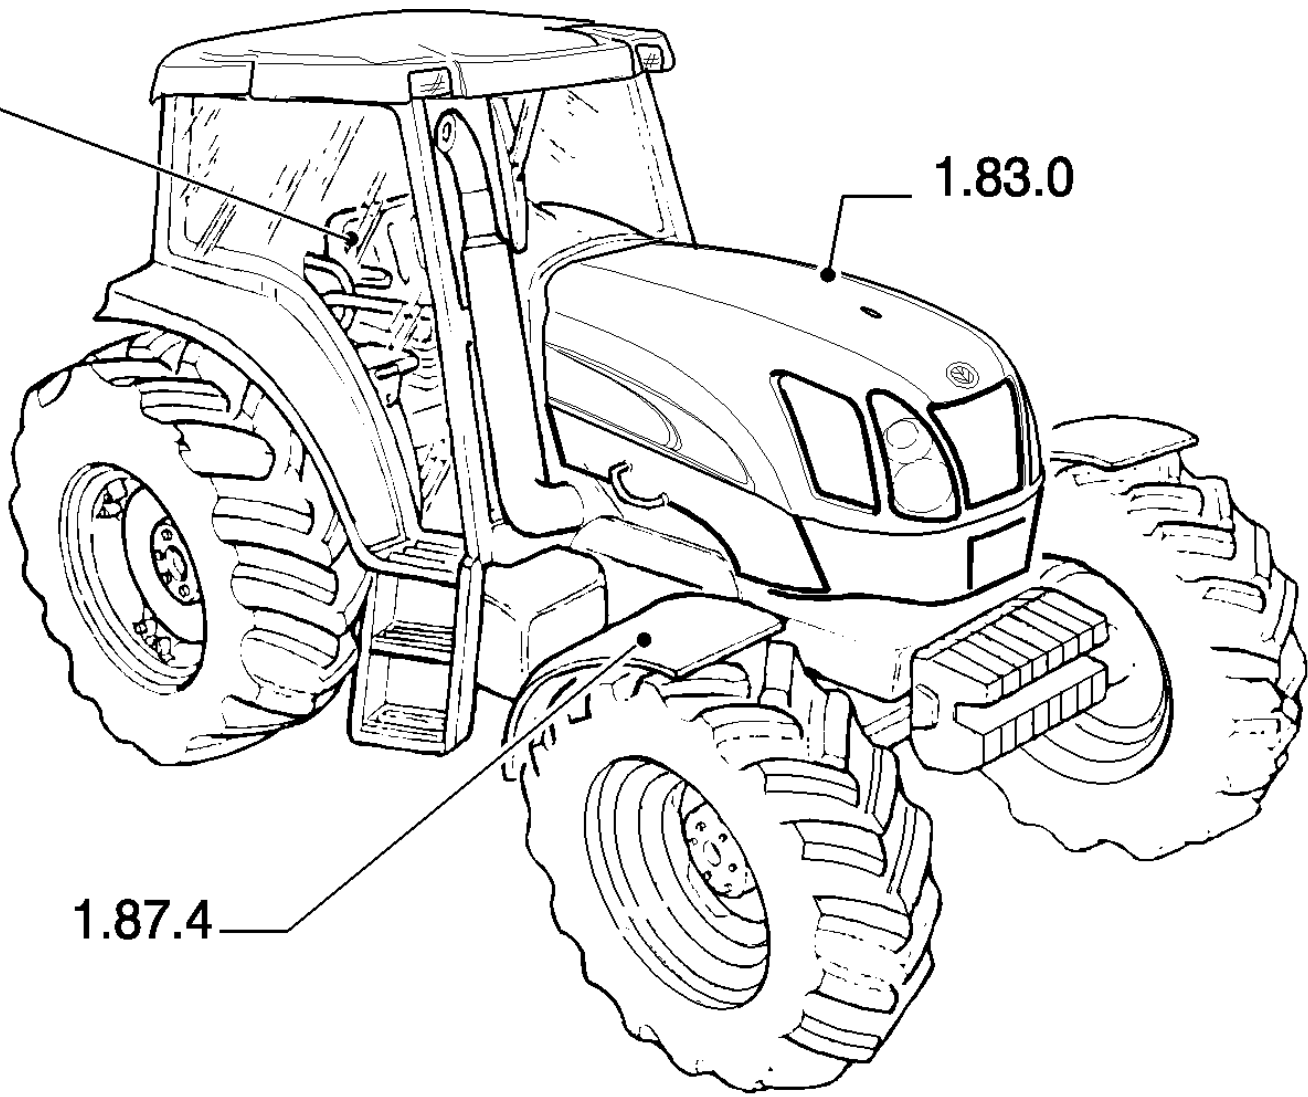

SEC.10

1.83.0

1.87.4