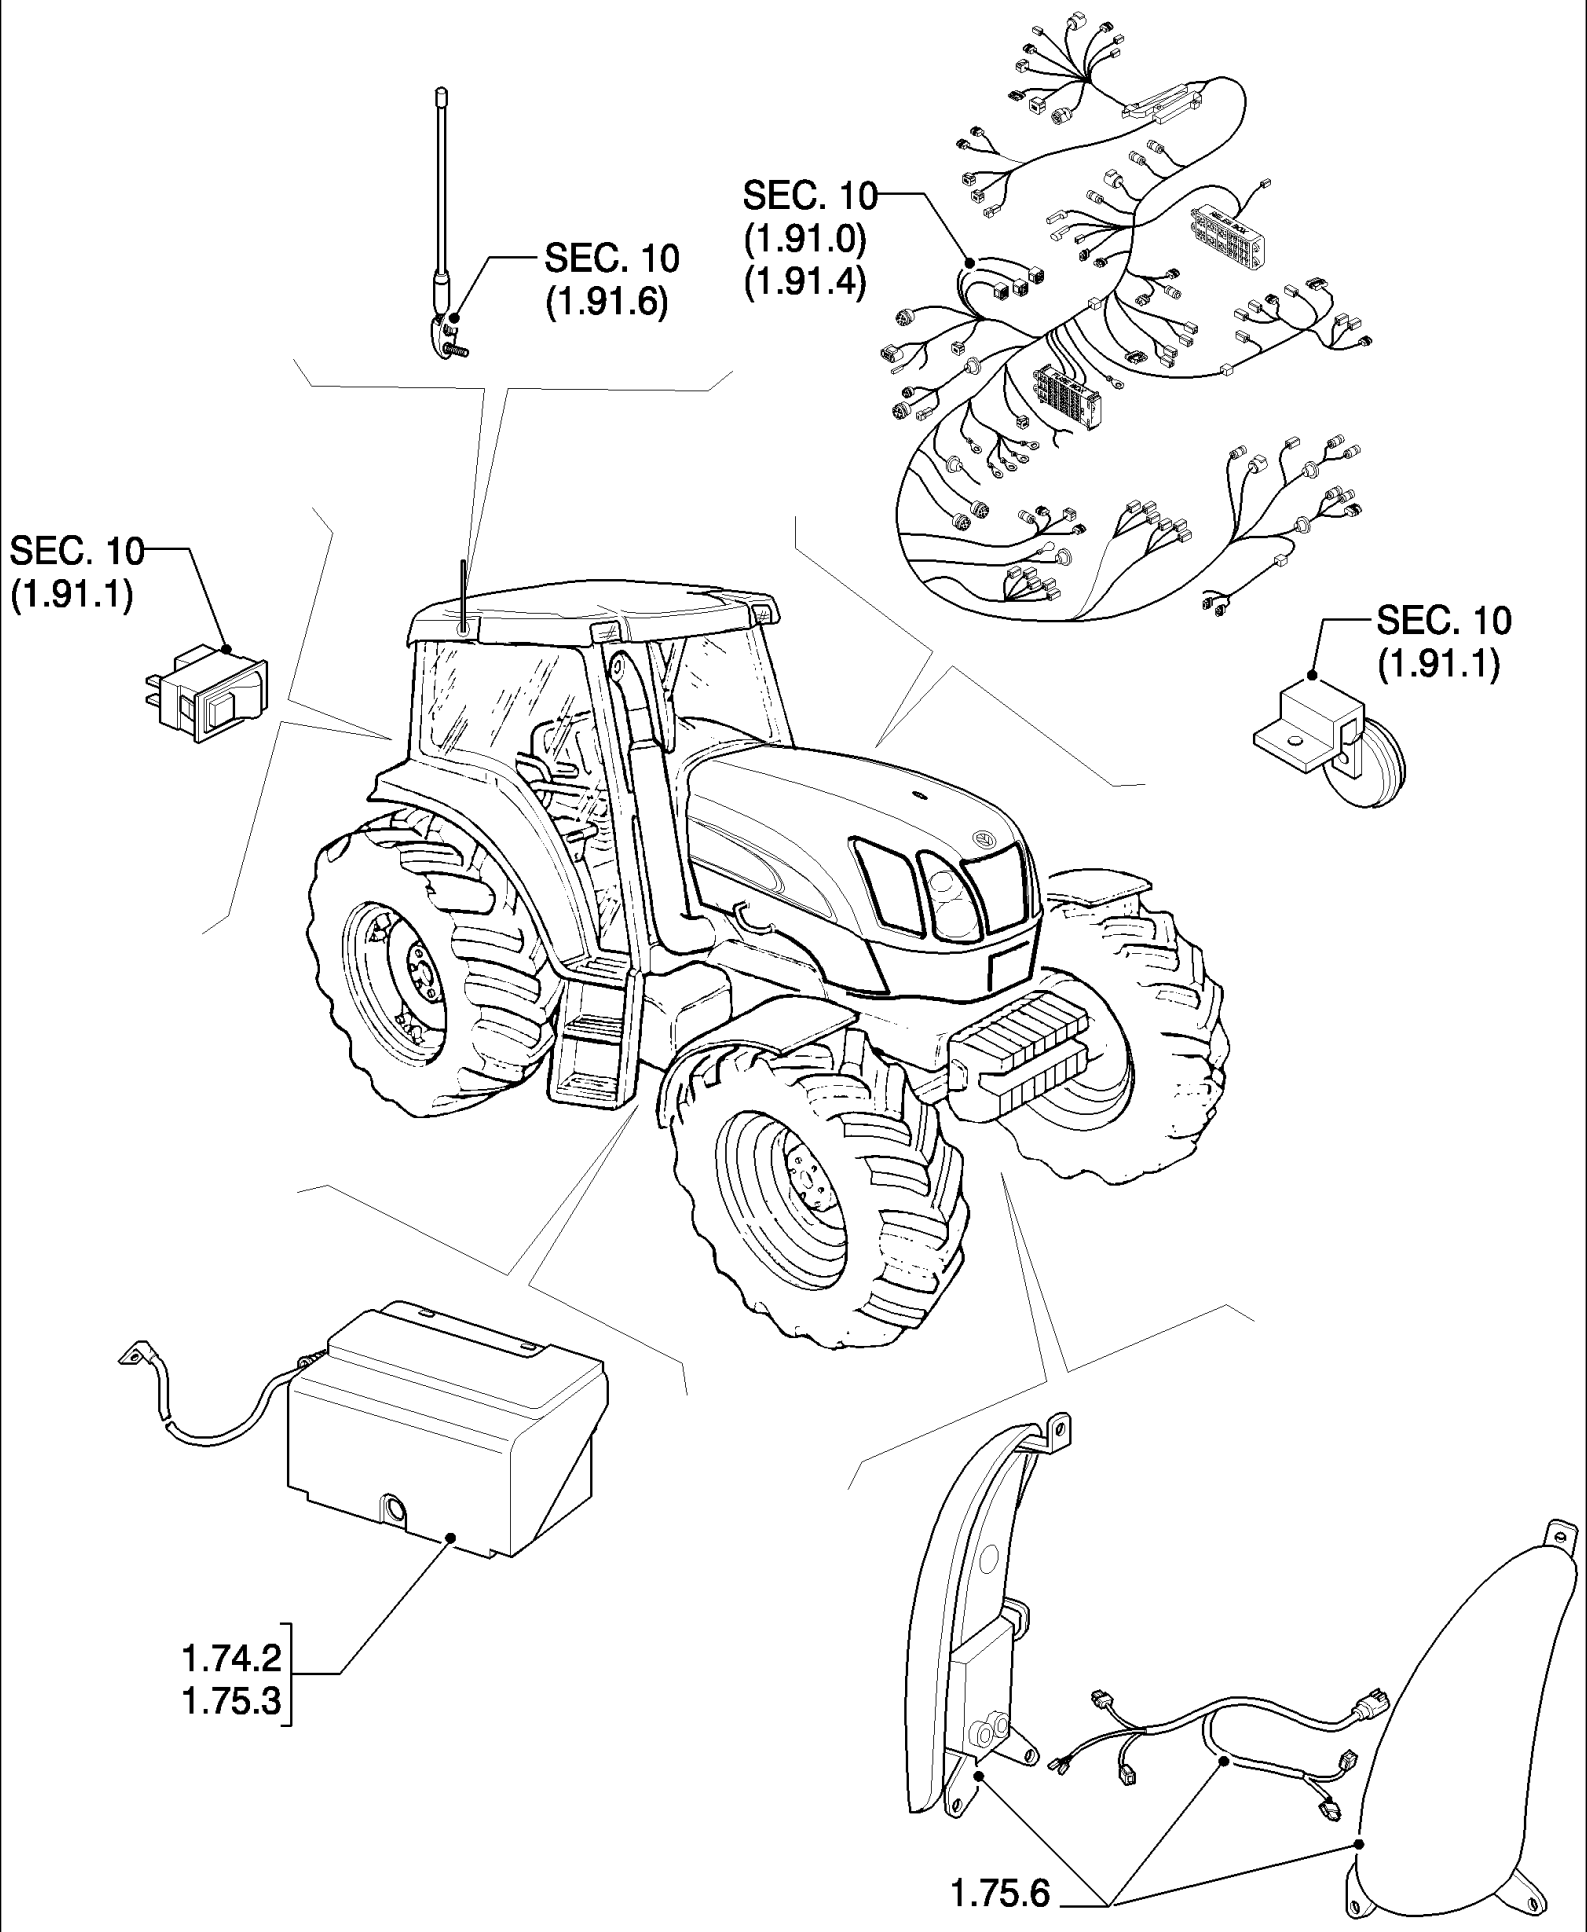

MAIN MAIN SECTIONS

сылка	Номер детали	Кол-во	Описание

SEC 01 ENGINE

SEC 01 ENGINE

сылка	Номер детали	Кол-во	Описание

T7050 TRACTOR (1/07-) - General

SEC 02 ENGINE EQUIP.

сылка	Номер детали	Кол-во	Описание

T7050 TRACTOR (1/07-) - General

SEC 03 TRANSMISSION

сылка Номер детали Кол-во

Описание

сылка	Номер детали	Кол-во	Описание

--	--	--	--

T7050 TRACTOR (1/07-) - General

SEC 04 FRONT AXLE

сылка	Номер детали	Кол-во	Описание

T7050 TRACTOR (1/07-) - General

SEC 05 REAR AXLE

сылка	Номер детали	Кол-во	Описание

сылка	Номер детали	Кол-во	Описание

сылка	Номер детали	Кол-во	Описание

SEC.10

1.83.0