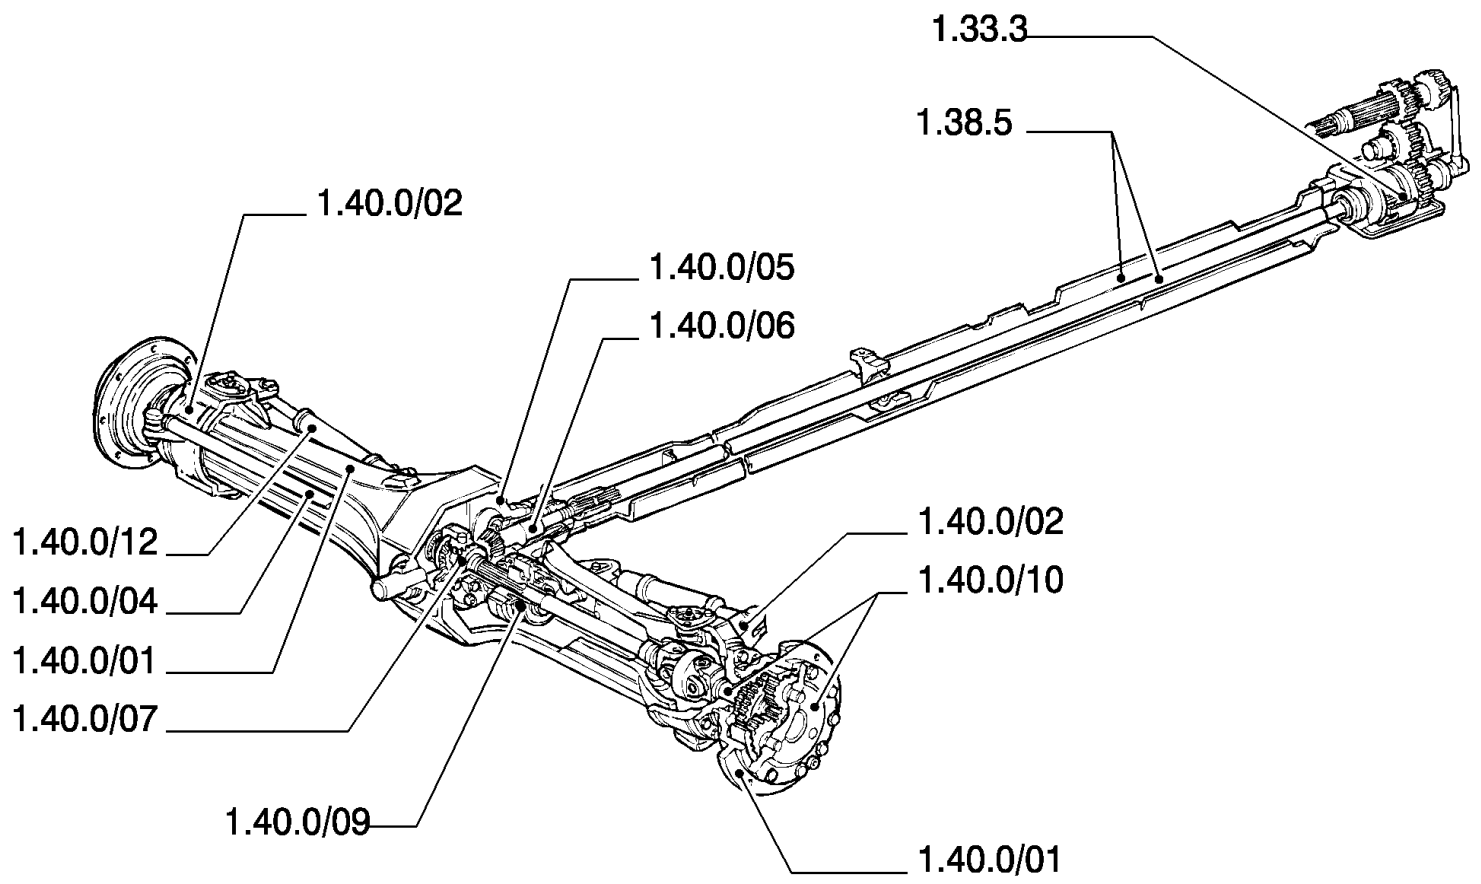

MAIN MAIN SECTIONS

сылка	Номер детали	Кол-во	Описание

SEC 01 ENGINE

SEC 01 ENGINE

сылка	Номер детали	Кол-во	Описание

T7050 TRACTOR (1/07-) - General

SEC 02 ENGINE EQUIP.

сылка	Номер детали	Кол-во	Описание

T7050 TRACTOR (1/07-) - General

SEC 03 TRANSMISSION

сылка Номер детали Кол-во

Описание

сылка	Номер детали	Кол-во	Описание

--	--	--	--

T7050 TRACTOR (1/07-) - General

SEC 04 FRONT AXLE

сылка	Номер детали	Кол-во	Описание

T7050 TRACTOR (1/07-) - General

SEC 05 REAR AXLE

сылка	Номер детали	Кол-во	Описание

сылка	Номер детали	Кол-во	Описание

сылка	Номер детали	Кол-во	Описание

SEC.10

1.83.0