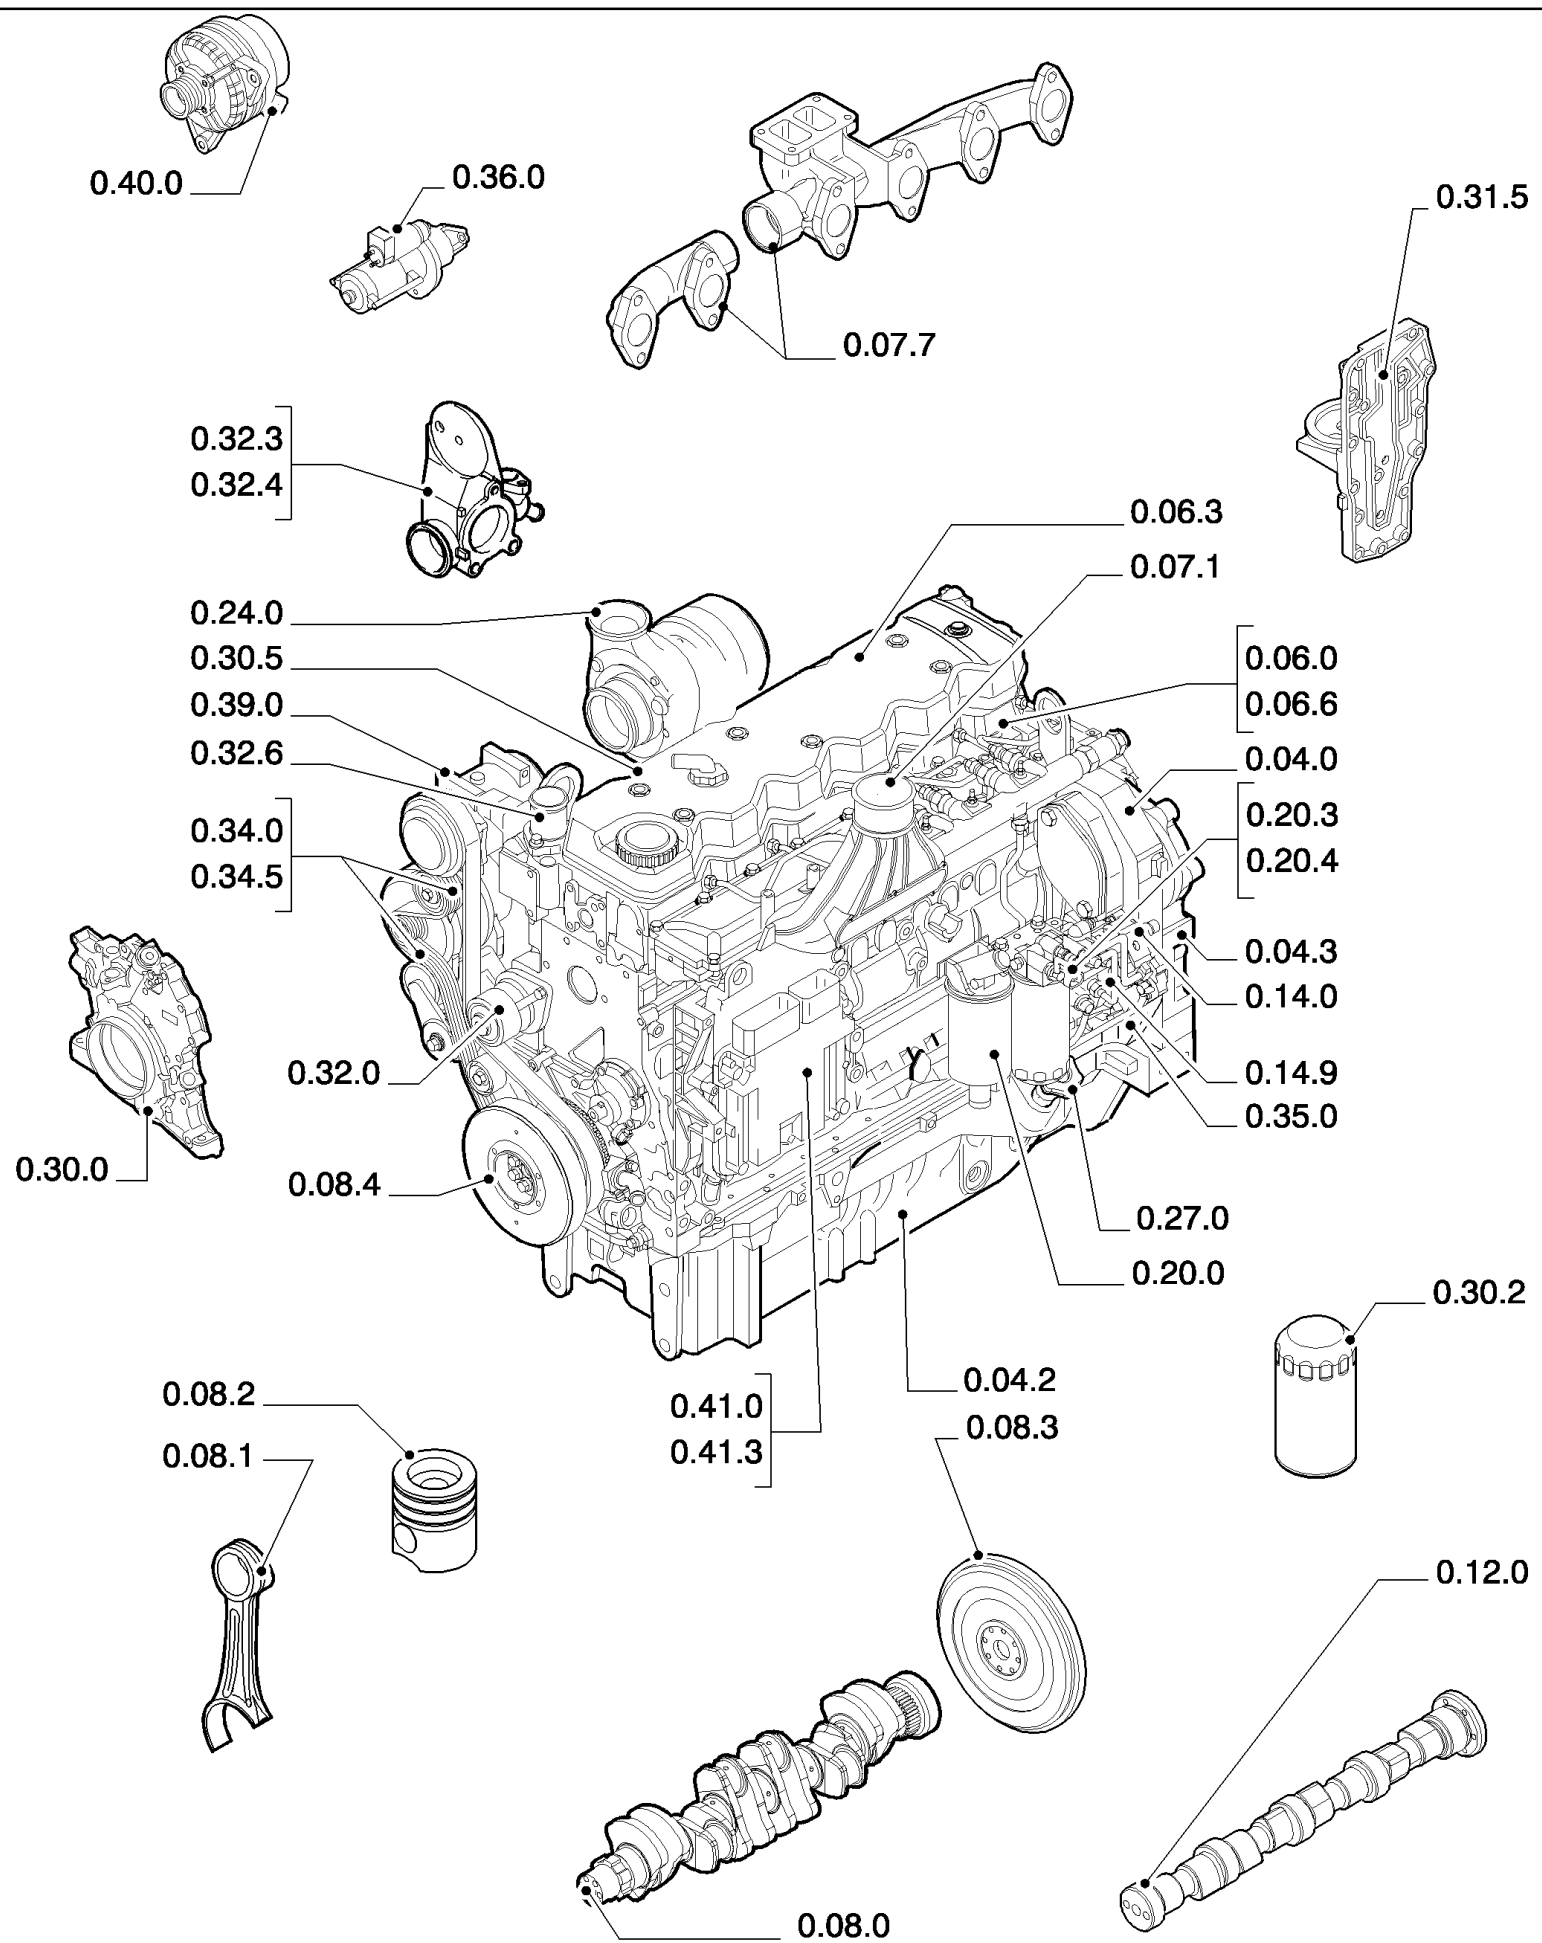

MAIN MAIN SECTIONS

сылка	Номер детали	Кол-во	Описание

SEC 01 ENGINE

SEC 01 ENGINE

сылка	Номер детали	Кол-во	Описание

T7050 TRACTOR (1/07-) - General

SEC 02 ENGINE EQUIP.

сылка	Номер детали	Кол-во	Описание

T7050 TRACTOR (1/07-) - General

SEC 03 TRANSMISSION

сылка Номер детали Кол-во

Описание

сылка	Номер детали	Кол-во	Описание

--	--	--	--

T7050 TRACTOR (1/07-) - General

SEC 04 FRONT AXLE

сылка	Номер детали	Кол-во	Описание

T7050 TRACTOR (1/07-) - General

SEC 05 REAR AXLE

сылка	Номер детали	Кол-во	Описание

сылка	Номер детали	Кол-во	Описание

сылка	Номер детали	Кол-во	Описание

SEC.10

1.83.0

1.87.4

сылка	Номер детали	Кол-во	Описание

ссылка	Номер детали	Кол-во	Описание