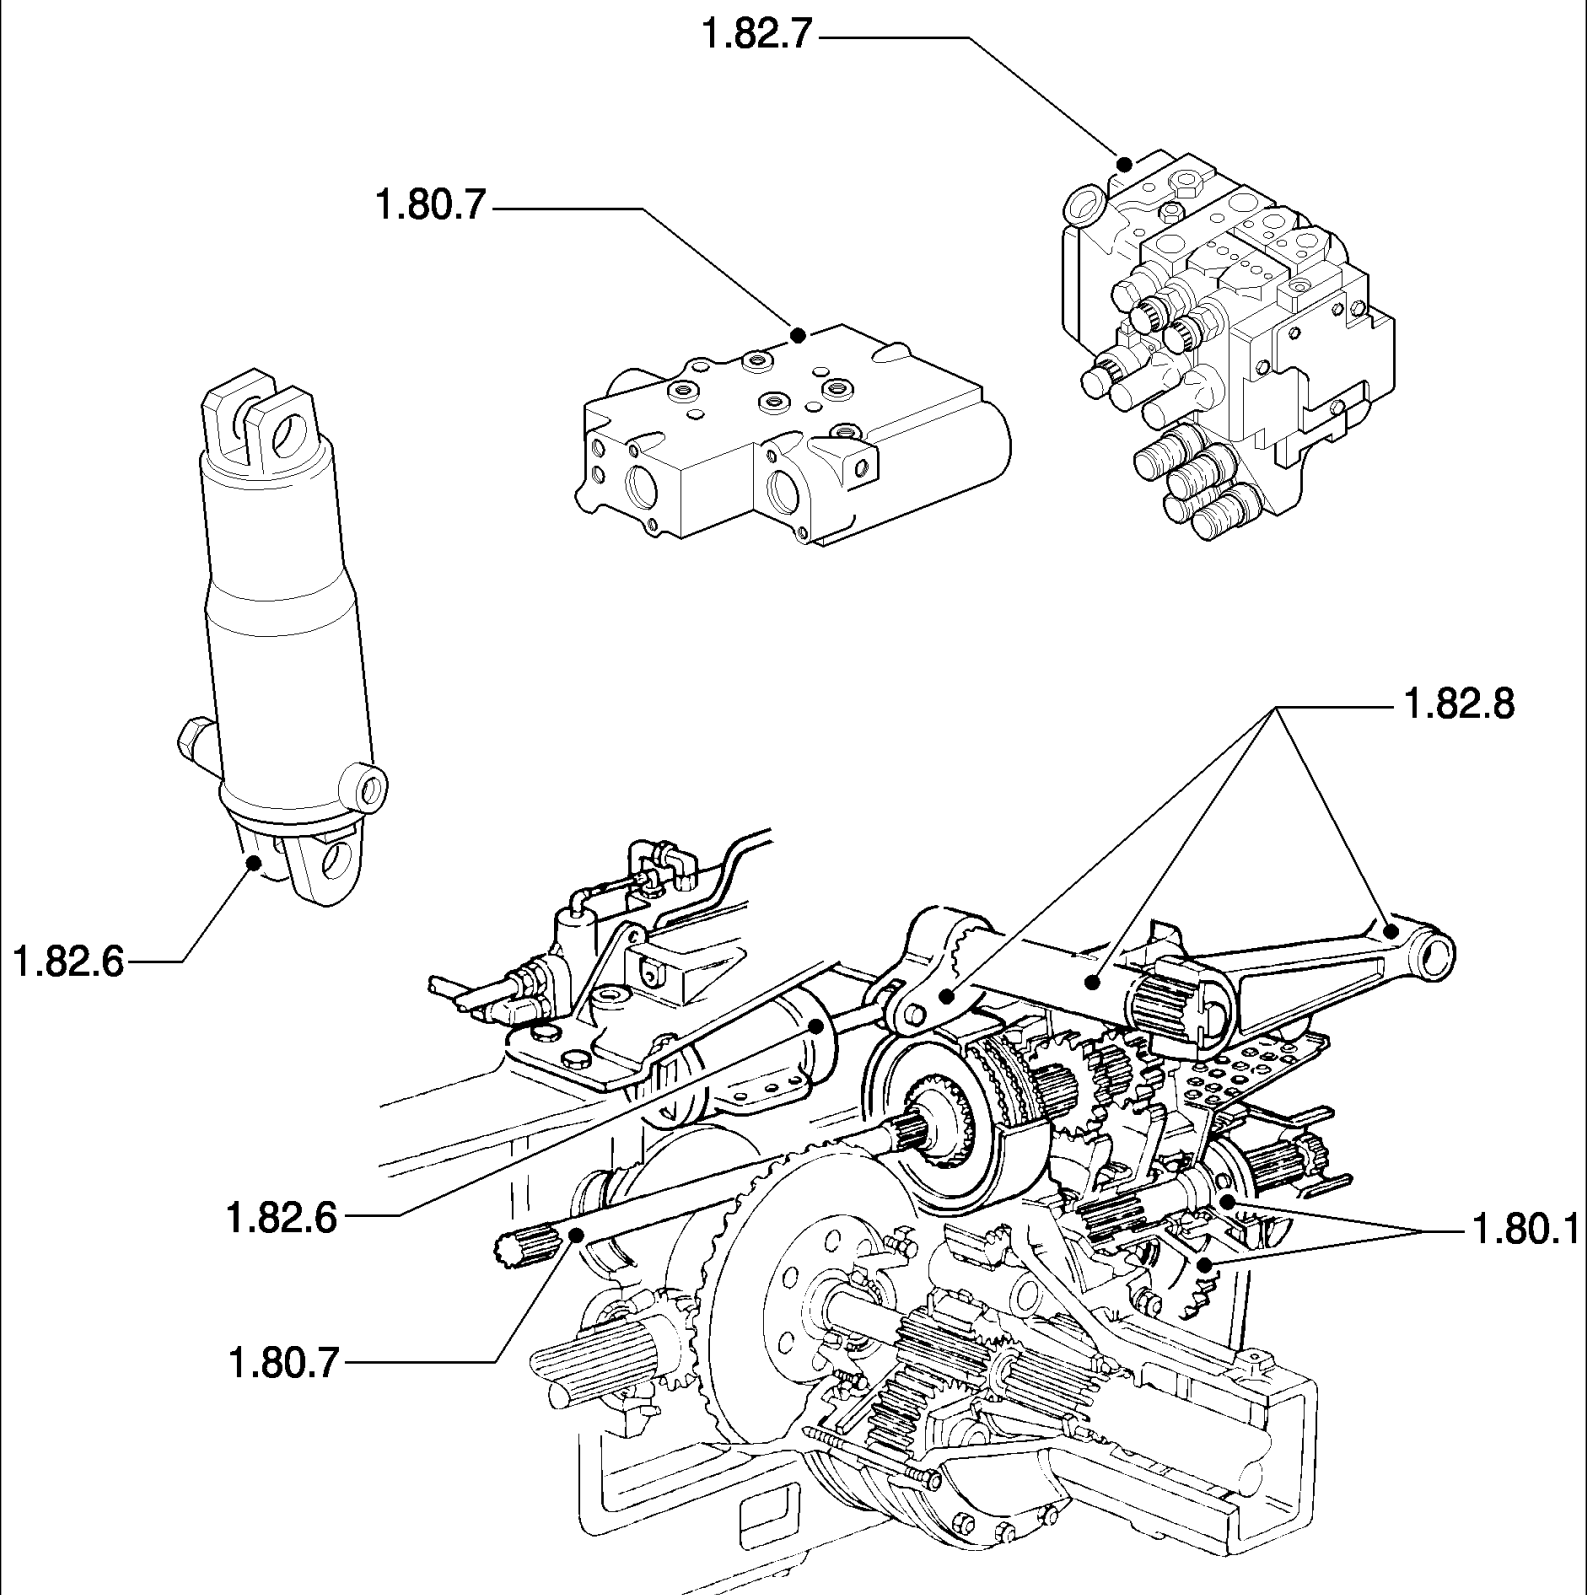

MAIN MAIN SECTIONS

сылка	Номер детали	Кол-во	Описание

SEC 01 ENGINE

SEC 01 ENGINE

сылка	Номер детали	Кол-во	Описание

T7050 TRACTOR (1/07-) - General

SEC 02 ENGINE EQUIP.

сылка	Номер детали	Кол-во	Описание

T7050 TRACTOR (1/07-) - General

SEC 03 TRANSMISSION

сылка Номер детали Кол-во

Описание

сылка	Номер детали	Кол-во	Описание

--	--	--	--

T7050 TRACTOR (1/07-) - General

SEC 04 FRONT AXLE

сылка	Номер детали	Кол-во	Описание

T7050 TRACTOR (1/07-) - General

SEC 05 REAR AXLE

сылка	Номер детали	Кол-во	Описание

сылка	Номер детали	Кол-во	Описание

сылка	Номер детали	Кол-во	Описание

SEC.10

1.83.0

1.87.4

сылка	Номер детали	Кол-во	Описание

ссылка	Номер детали	Кол-во	Описание