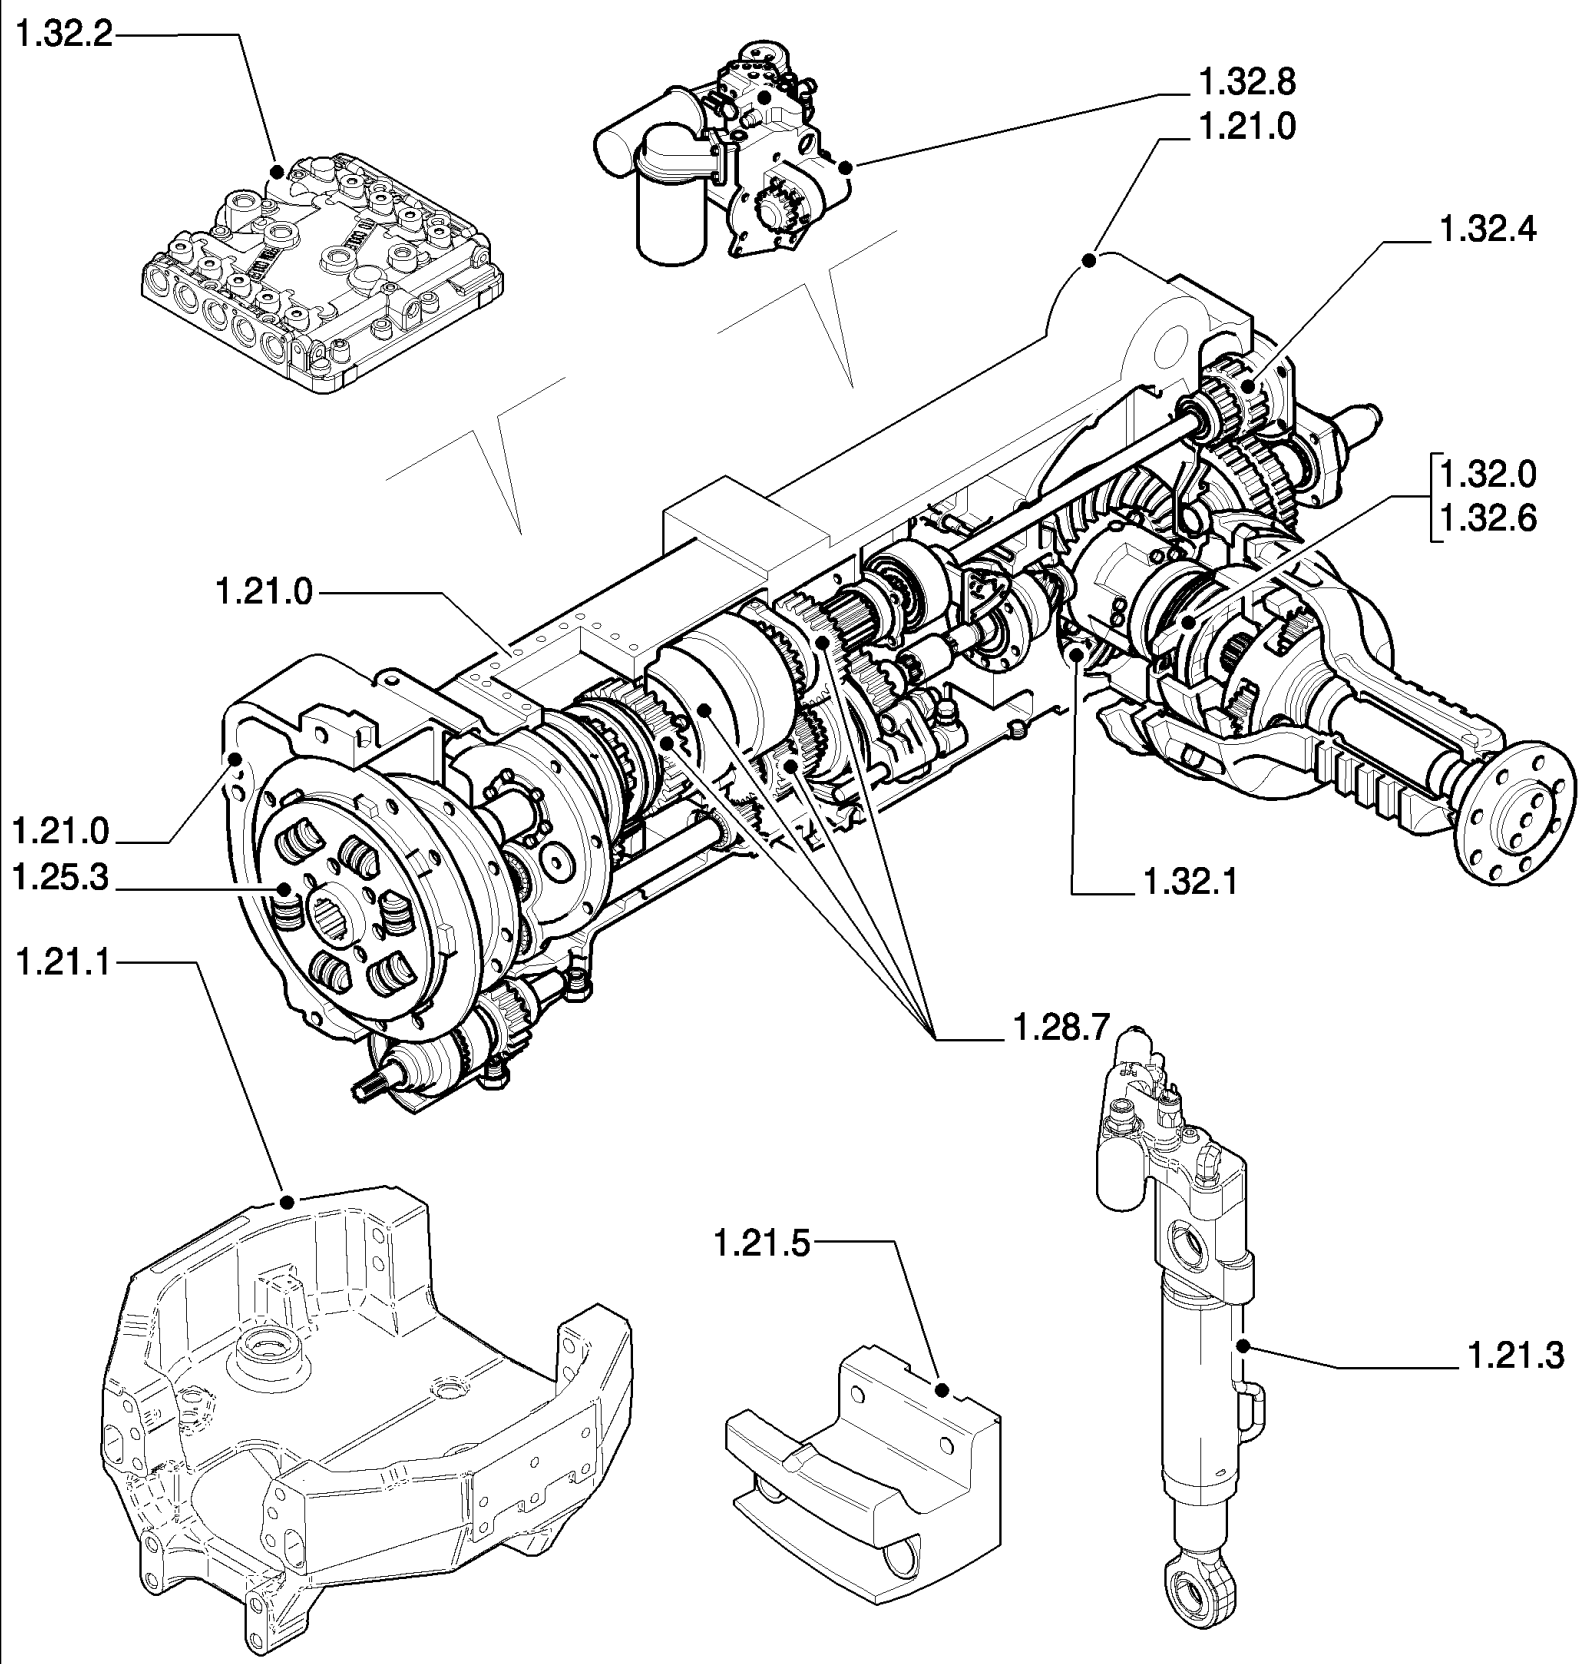

MAIN MAIN SECTIONS

сылка	Номер детали	Кол-во	Описание

SEC 01 ENGINE

SEC 01 ENGINE

сылка	Номер детали	Кол-во	Описание

T7050 TRACTOR (1/07-) - General

SEC 02 ENGINE EQUIP.

сылка	Номер детали	Кол-во	Описание

T7050 TRACTOR (1/07-) - General

SEC 03 TRANSMISSION

сылка Номер детали Кол-во

Описание

сылка	Номер детали	Кол-во	Описание

--	--	--	--

T7050 TRACTOR (1/07-) - General

SEC 04 FRONT AXLE

сылка	Номер детали	Кол-во	Описание

T7050 TRACTOR (1/07-) - General

SEC 05 REAR AXLE

сылка	Номер детали	Кол-во	Описание

сылка	Номер детали	Кол-во	Описание

сылка	Номер детали	Кол-во	Описание

SEC.10

1.83.0

1.87.4

сылка	Номер детали	Кол-во	Описание

ссылка	Номер детали	Кол-во	Описание