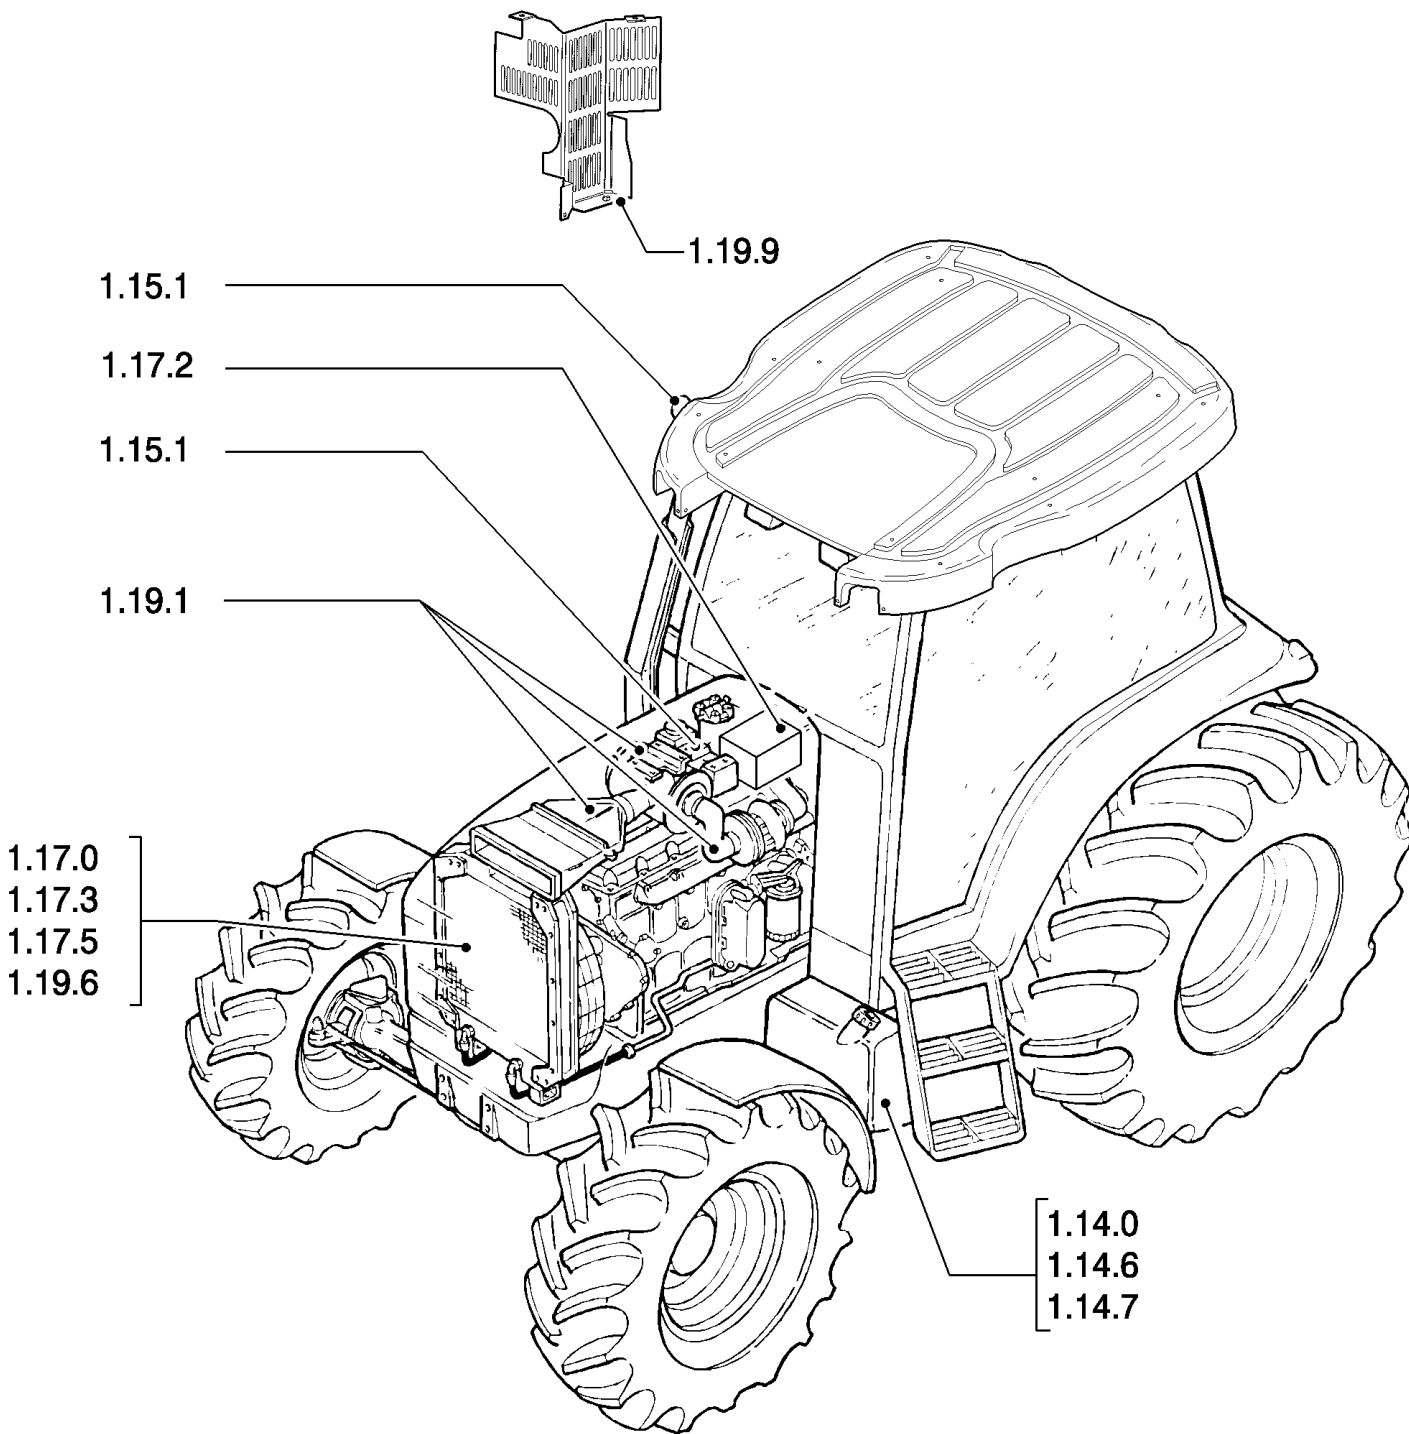

MAIN MAIN SECTIONS

сылка	Номер детали	Кол-во	Описание

SEC 01 ENGINE

SEC 01 ENGINE

сылка	Номер детали	Кол-во	Описание

T7050 TRACTOR (1/07-) - General

SEC 02 ENGINE EQUIP.

сылка	Номер детали	Кол-во	Описание

T7050 TRACTOR (1/07-) - General

SEC 03 TRANSMISSION

сылка Номер детали Кол-во

Описание

сылка	Номер детали	Кол-во	Описание

--	--	--	--

T7050 TRACTOR (1/07-) - General

SEC 04 FRONT AXLE

сылка	Номер детали	Кол-во	Описание

T7050 TRACTOR (1/07-) - General

SEC 05 REAR AXLE

сылка	Номер детали	Кол-во	Описание

сылка	Номер детали	Кол-во	Описание

сылка	Номер детали	Кол-во	Описание

SEC.10

1.83.0