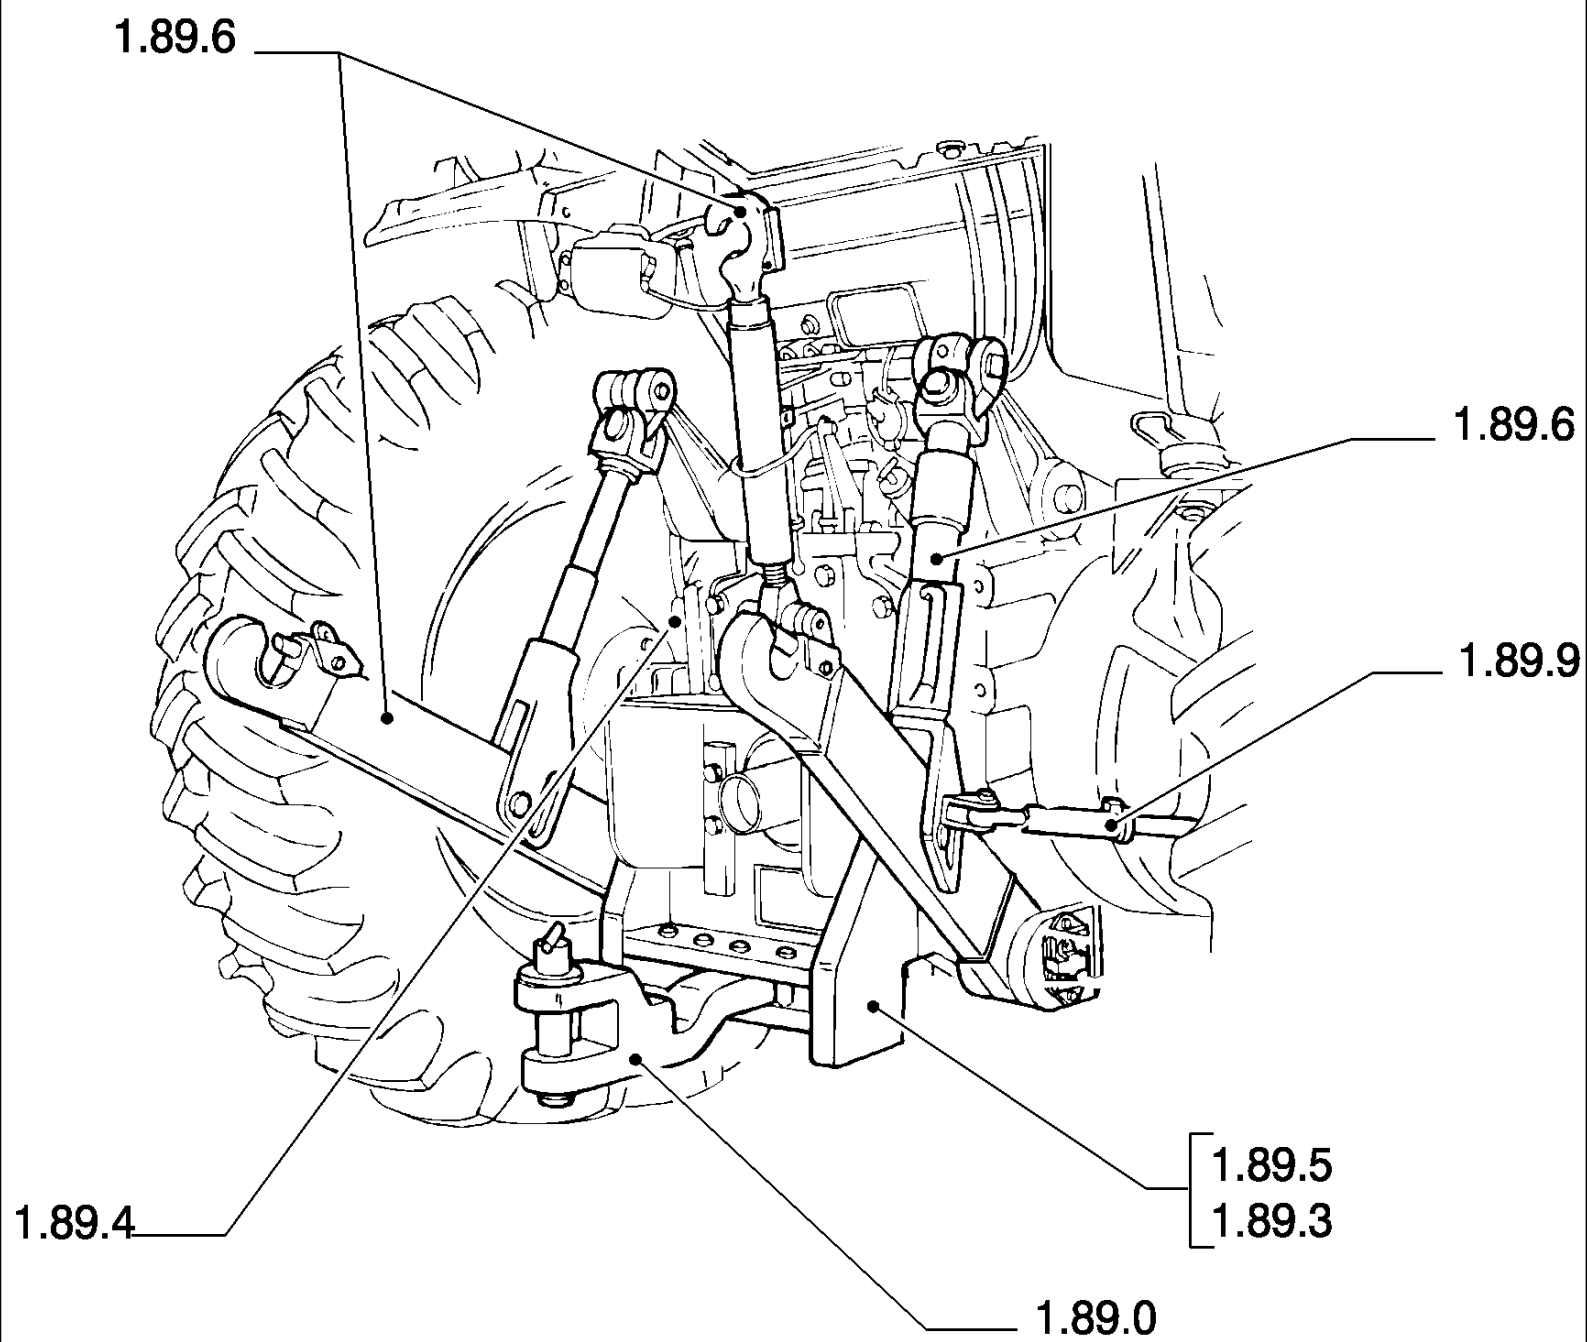

MAIN MAIN SECTIONS

сылка	Номер детали	Кол-во	Описание

SEC 01 ENGINE

SEC 01 ENGINE

сылка	Номер детали	Кол-во	Описание

T7050 TRACTOR (1/07-) - General

SEC 02 ENGINE EQUIP.

сылка	Номер детали	Кол-во	Описание

T7050 TRACTOR (1/07-) - General

SEC 03 TRANSMISSION

сылка Номер детали Кол-во

Описание

сылка	Номер детали	Кол-во	Описание

--	--	--	--

T7050 TRACTOR (1/07-) - General

SEC 04 FRONT AXLE

сылка	Номер детали	Кол-во	Описание

T7050 TRACTOR (1/07-) - General

SEC 05 REAR AXLE

сылка	Номер детали	Кол-во	Описание

сылка	Номер детали	Кол-во	Описание

сылка	Номер детали	Кол-во	Описание

SEC.10

1.83.0

1.87.4

сылка	Номер детали	Кол-во	Описание

ссылка	Номер детали	Кол-во	Описание