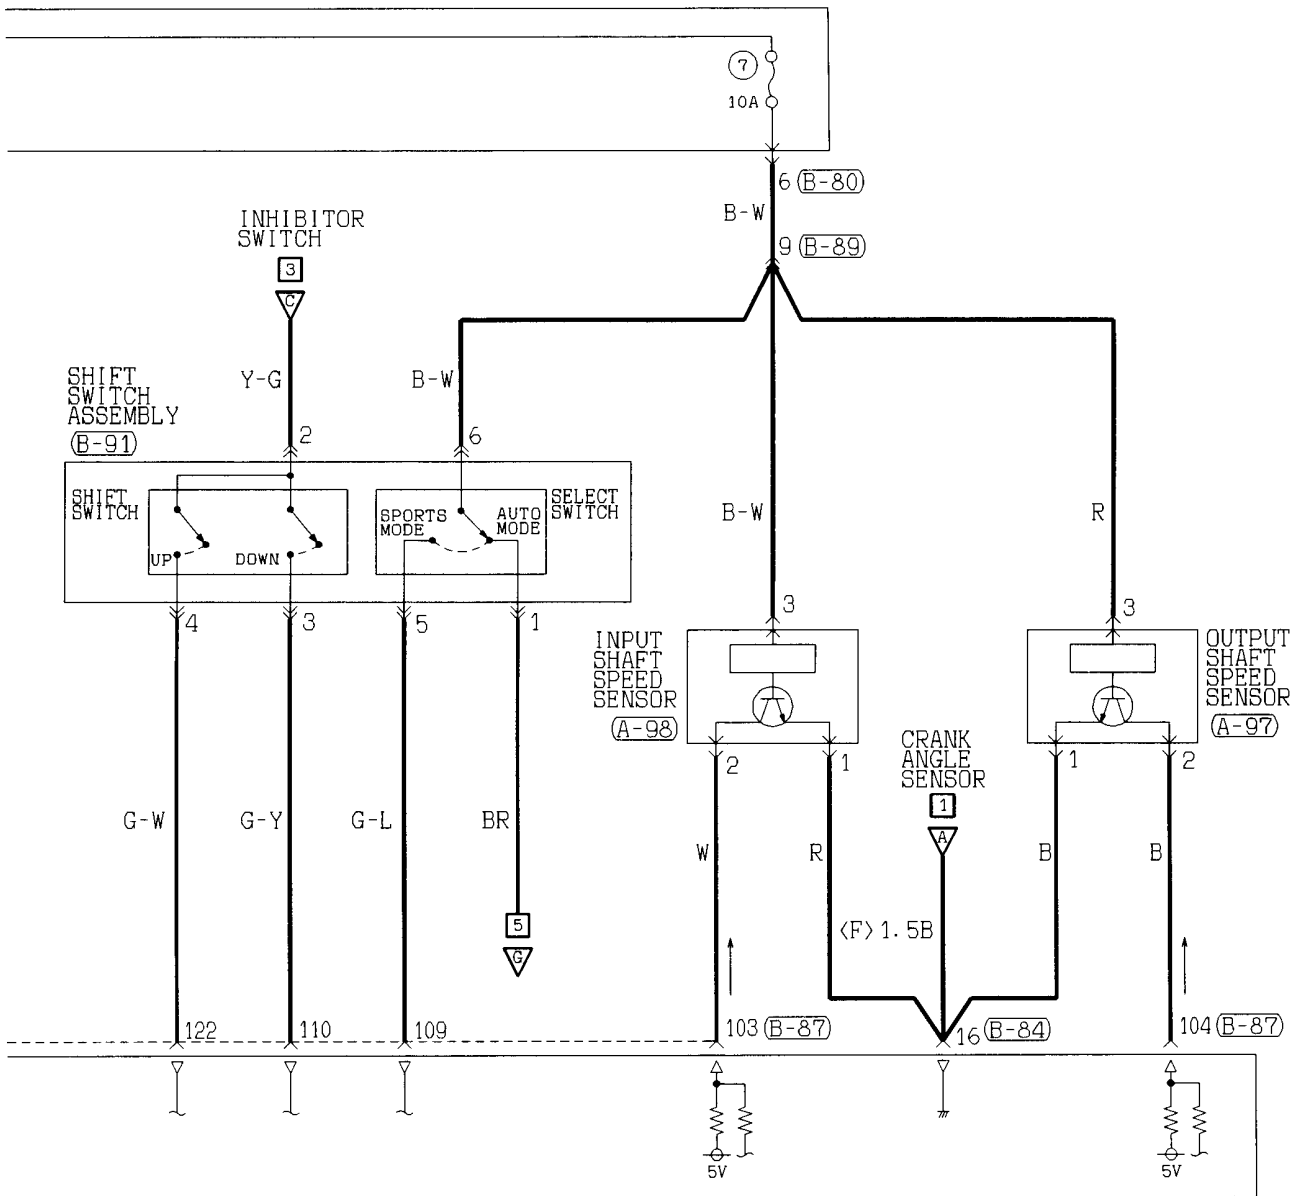

4

(B-80)

1	2	3	4	5	6	7	8	9	10
11	12	13	14	15	16	17	18	19	20
21	22								

(B-84) (MU803784)

1	2	3	4	5	6	7	8
9	10	11	12	13	14	15	16
17	18	19	20	21	22	23	24
25	26	27	28	29	30	31	32
33	34	35					

(B-87) (MU803783)

101	102	103	104	105	106	107
108	109	110	111	112	113	114
115	116	117	118	119	120	121
122	123	124	125	126	127	128
129	130					

(B-89)

1	2	3	4	5	6	7	8	9	10
11	12	13	14	15	16	17	18	19	20
21	22								

(B-91)

1	2
3	4
5	6

Wire colour code

B : Black LG: Light green G : Green L : Blue W : White Y : Yellow SB: Sky blue
BR: Brown O : Orange GR: Gray R : Red P : Pink V : Violet