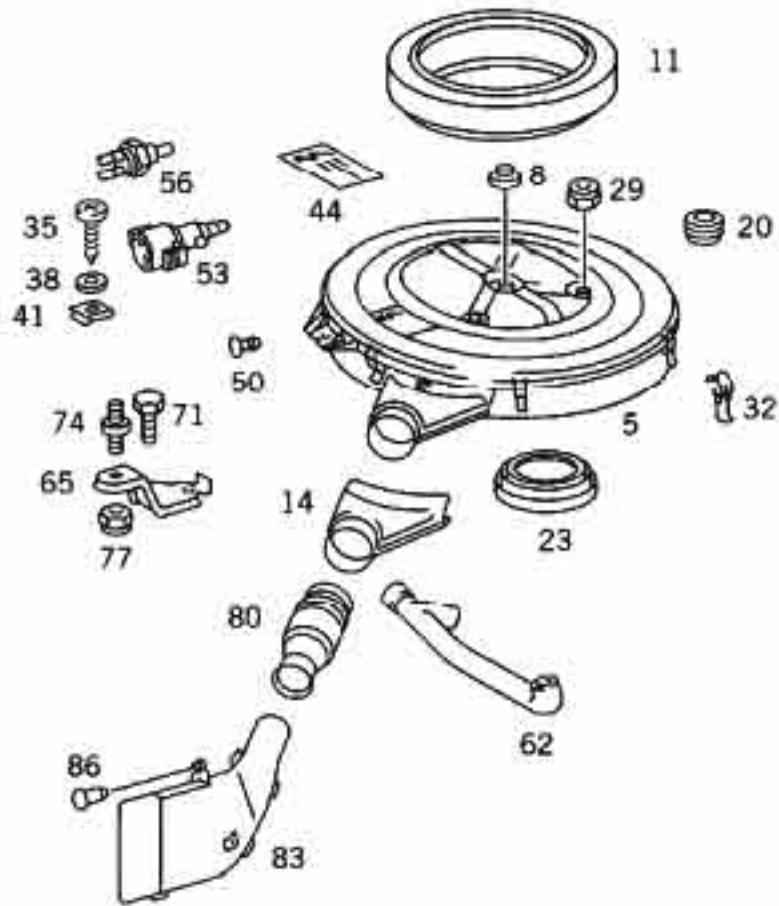

Mercedes Benz 190 W201 Parts Catalog

Full download: <http://manualplace.com/download/mercedes-benz-190-w201-parts-catalog/>

5

<u>190E</u>
<u>190E 2.3</u>
<u>200E</u>
<u>230E</u>
<u>230TE</u>
<u>230CE</u>

1500

R

Mercedes Benz 190 W201 Parts Catalog

Full download: <http://manualplace.com/download/mercedes-benz-190-w201-parts-catalog/>