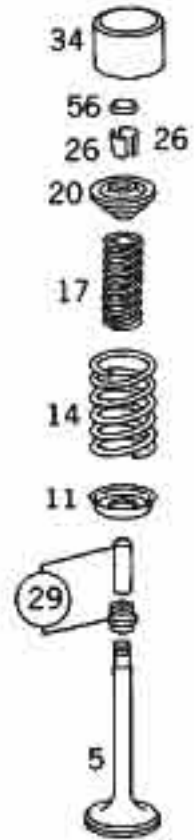

Mercedes Benz 190 W201 Parts Catalog

Full download: <http://manualplace.com/download/mercedes-benz-190-w201-parts-catalog/>

5

<u>190E</u>
<u>190E 2.3</u>
<u>200E</u>
<u>230E</u>
<u>230TE</u>
<u>230CE</u>

1500

R

Mercedes Benz 190 W201 Parts Catalog

Full download: <http://manualplace.com/download/mercedes-benz-190-w201-parts-catalog/>