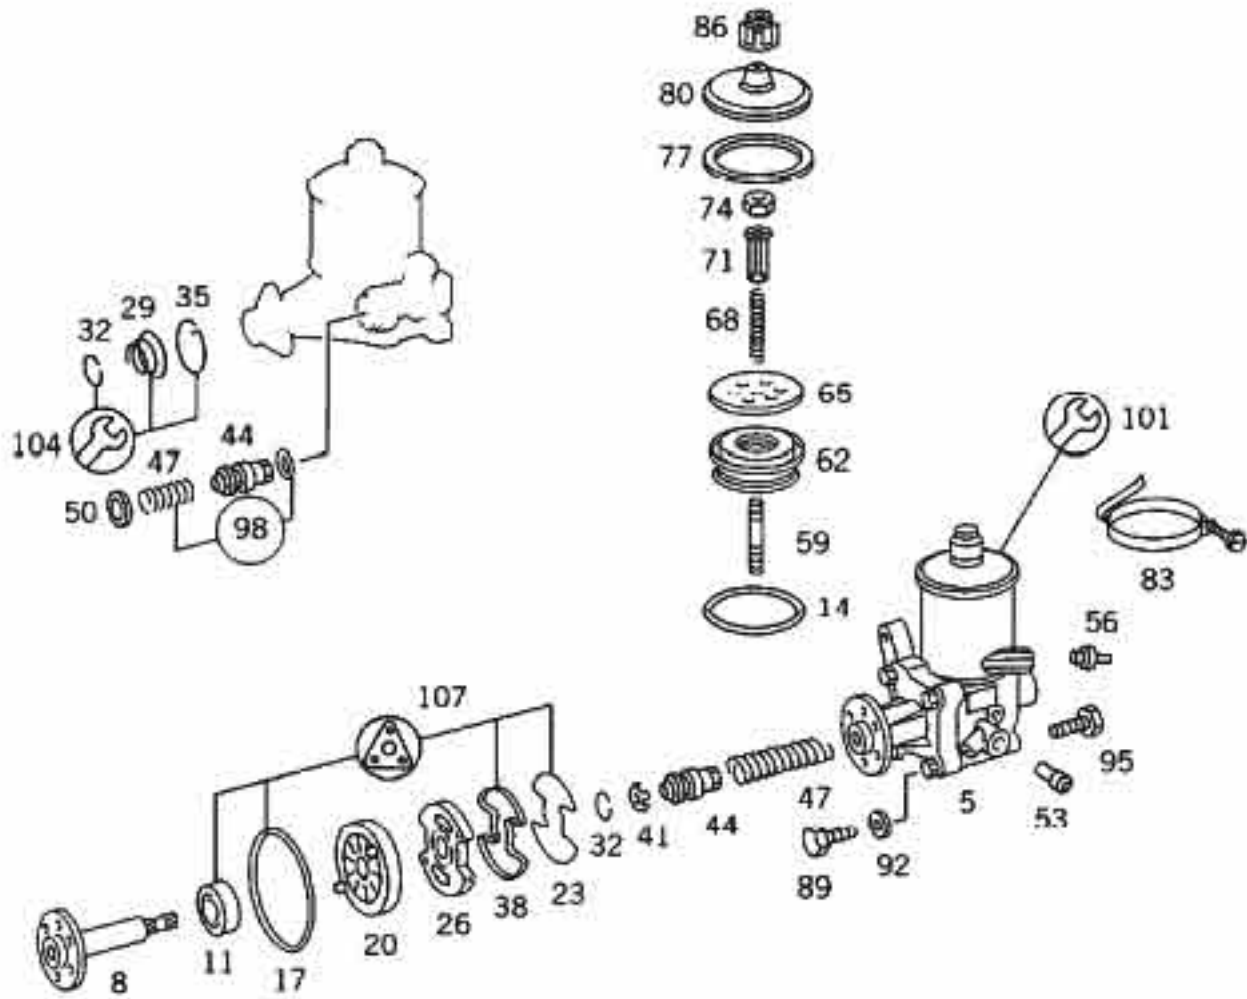

Mercedes Benz 190 W201 Parts Catalog

Full download: <http://manualplace.com/download/mercedes-benz-190-w201-parts-catalog/>

5

<u>190E</u>
<u>190E 2.3</u>
<u>200E</u>
<u>230E</u>
<u>230TE</u>
<u>230CE</u>

1500

R

Mercedes Benz 190 W201 Parts Catalog

Full download: <http://manualplace.com/download/mercedes-benz-190-w201-parts-catalog/>