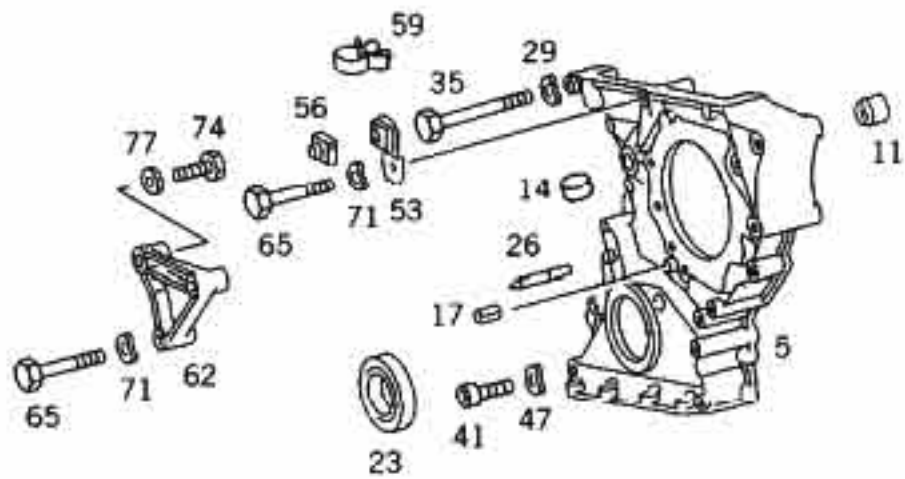

Mercedes Benz 190 W201 Parts Catalog

Full download: <http://manualplace.com/download/mercedes-benz-190-w201-parts-catalog/>

5

<u>190E</u>
<u>190E 2.3</u>
<u>200E</u>
<u>230E</u>
<u>230TE</u>
<u>230CE</u>

1500

R

Mercedes Benz 190 W201 Parts Catalog

Full download: <http://manualplace.com/download/mercedes-benz-190-w201-parts-catalog/>