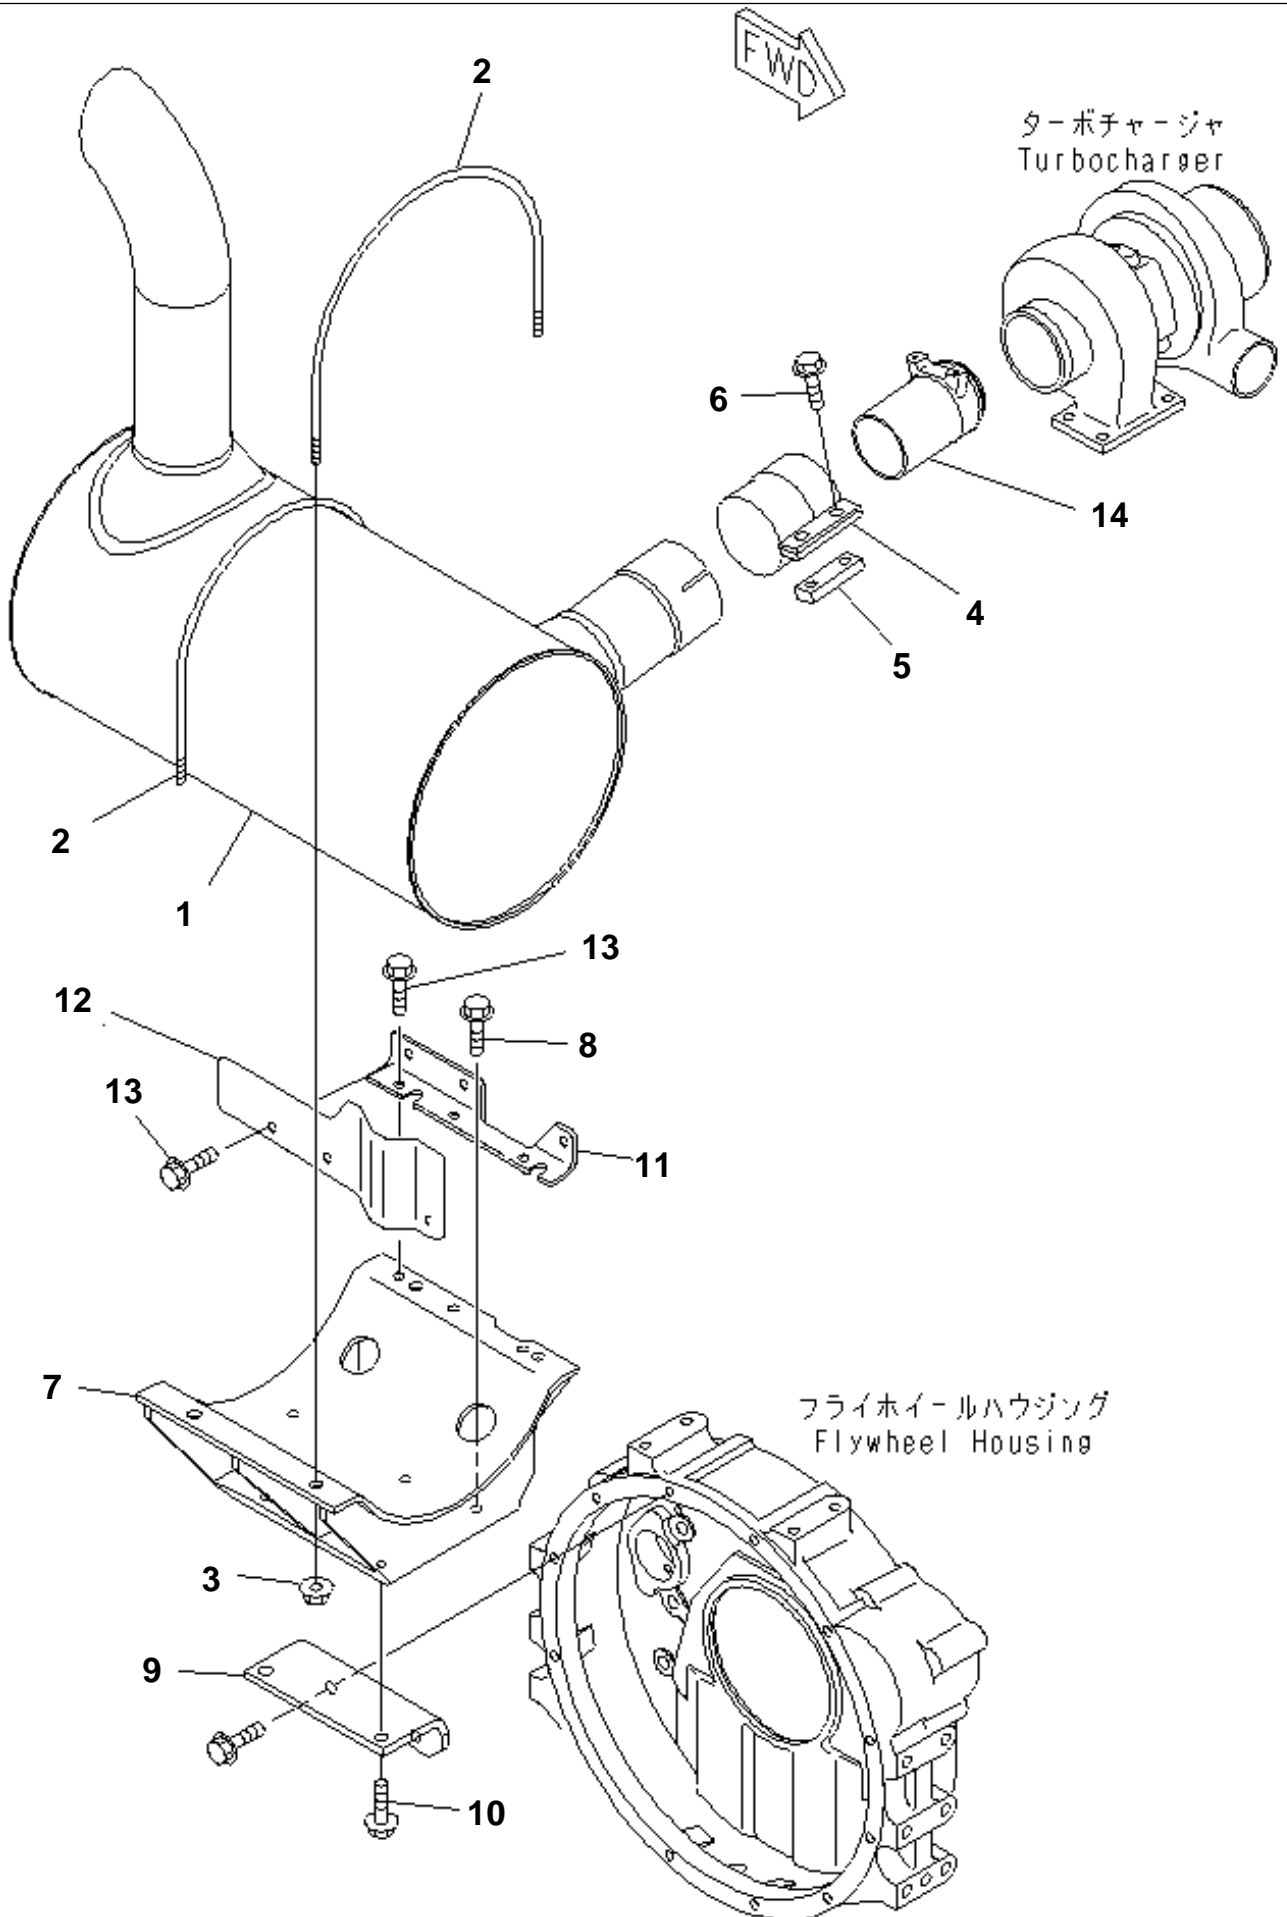

**PC290NLC-8K S/N K50001-UP
Muffler and Mounting (#K50371-)**

Item	Part No.	Description	Qty	Options
1	6754-11-5350	Muffler	1	SN:K50371--
2	6754-11-5950	U-Bolt	2	SN:K50371--
3	01594-01210	Nut	4	SN:K50371--
4	6210-11-5232	Clamp	1	SN:K50371--
5	6206-11-5850	Plate	1	SN:K50371--
6	01435-01235	Bolt	2	SN:K50371--
7	6754-11-5770	Bracket	1	SN:K50371--
8	01435-01030	Bolt	2	SN:K50371--
9	6754-11-5420	Bracket	1	SN:K50371--
10	01435-01025	Bolt	2	SN:K50371--
11	6754-71-9740	Bracket	1	SN:K50371--
12	6754-71-9730	Cover	1	SN:K50371--
13	01435-00820	Bolt	6	SN:K50371--
14	6735-11-5611	Tube	1	SN:K50371--