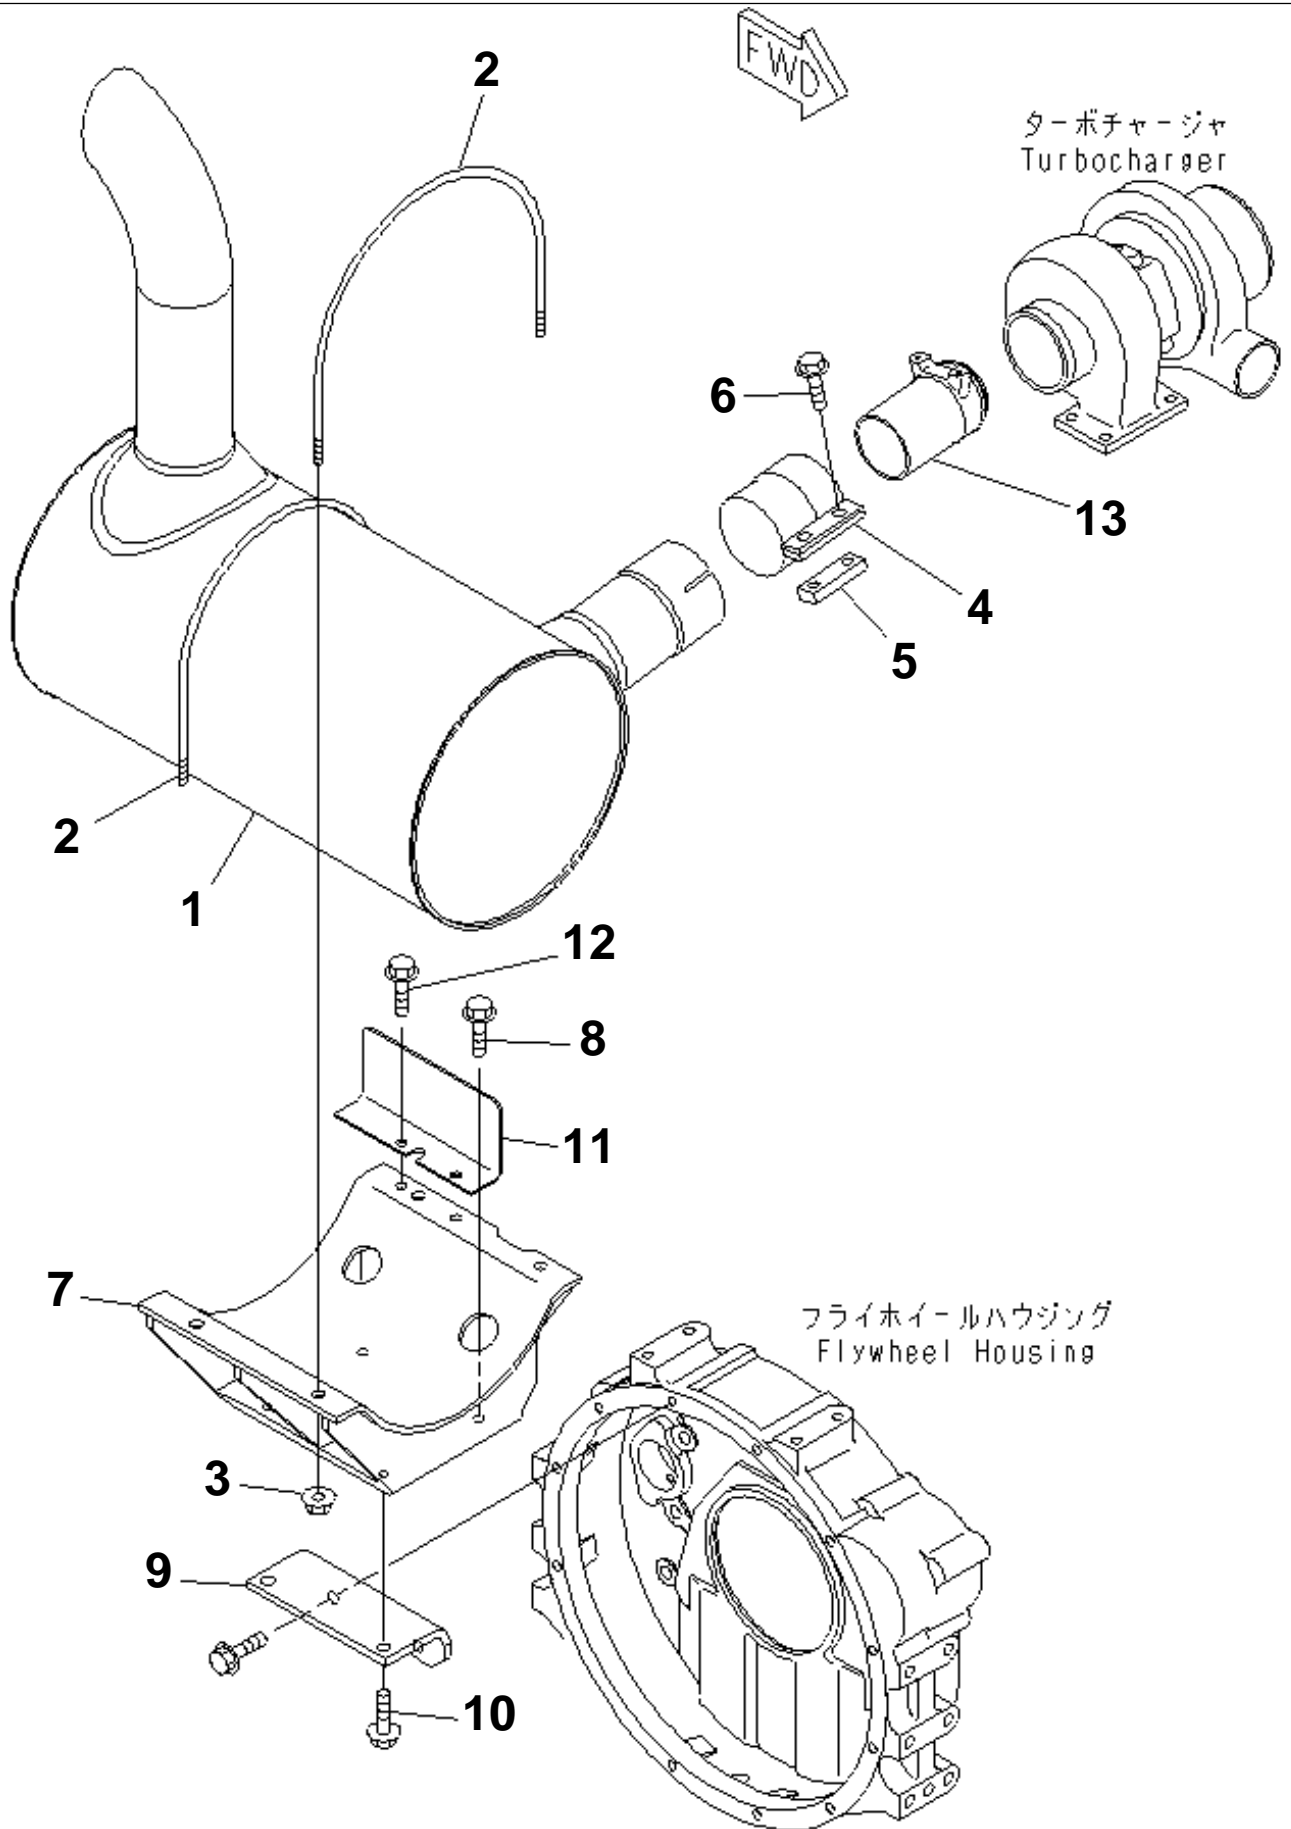

PC290NLC-8K S/N K50001-UP
Air Cleaner Connecting Parts (2/2)

Item	Part No.	Description	Qty	Options
1	6222-81-7190	Band	2	SN:K50001--
2	6643-11-4641	Bolt	2	SN:K50001--
3	20Y-01-41190	Frame	1	SN:K50001--
4	20Y-01-41110	Hose	1	SN:K50001--
5	07299-00105	Clamp, Hose	1	SN:K50001--
6	07299-00130	Clamp, Hose	1	SN:K50001--
7	20Y-01-41220	Seal	1	SN:K50001--
8	20Y-06-42910	Sensor	1	SN:K50830--
	7861-93-1421	Sensor	1	SN:K50755--K50829
	7861-93-1420	Sensor	1	SN:K50001--K50754
9	01010-81230	Bolt	4	SN:K50001--
10	01643-31232	Washer	4	SN:K50001--
11	20Y-01-41261	Cover	1	SN:K50001--K50370

PC290NLC-8K S/N K50001-UP

Damper

Item	Part No.	Description	Qty	Options
1	22U-01-21310	Damper	1	SN:K50001--
2	203-01-51120	Pin	2	SN:K50001--
3	01010-81020	Bolt	8	SN:K50001--
4	01643-31032	Washer	8	SN:K50001--
5	6754-11-5440	Tube	1	SN:K50001--
6	07260-20950	Hose	1	SN:K50001--
7	07285-00155	Clip, Hose	1	SN:K50001--
8	01010-81050	Bolt	8	SN:K50001--
9	01643-31032	Washer	8	SN:K50001--
10	01010-81060	Bolt	2	SN:K50001--
11	01643-31032	Washer	2	SN:K50001--
12	20Y-62-41572	Bracket	1	SN:K50001--
13	01010-81050	Bolt	2	SN:K50001--
14	01643-31032	Washer	2	SN:K50001--
15	02782-10628	Elbow	1	SN:K50001--
16	02896-11018	O-Ring	1	SN:K50001--
17	07002-12434	O-Ring	1	SN:K50001--
18	20Y-62-51432	Plate	1	SN:K50001--
19	01010-80825	Bolt	4	SN:K50001--
20	01643-30823	Washer	4	SN:K50001--
21	01010-81230	Bolt	2	SN:K50001--
22	01643-31232	Washer	2	SN:K50001--
23	198-06-53630	Cushion	2	SN:K50001--
24	04434-53412	Clip	2	SN:K50001--
25	195-979-5190	Spacer	1	SN:K50001--
26	01010-81275	Bolt	1	SN:K50001--
27	01643-31232	Washer	1	SN:K50001--
28	08034-20536	Band	2	SN:K50001--
29	20Y-810-1120	Nipple	1	SN:K50001--
30	20Y-810-1161	Elbow	1	SN:K50001--
31	22U-979-1930	Valve	1	SN:K50001--
32	07030-03034	Breather	1	SN:K50001--
33	07005-03016	Seal, Washer	1	SN:K50001--
34	20Y-01-41250	Cover	4	SN:K50001--
35	08034-20536	Band	8	SN:K50001--