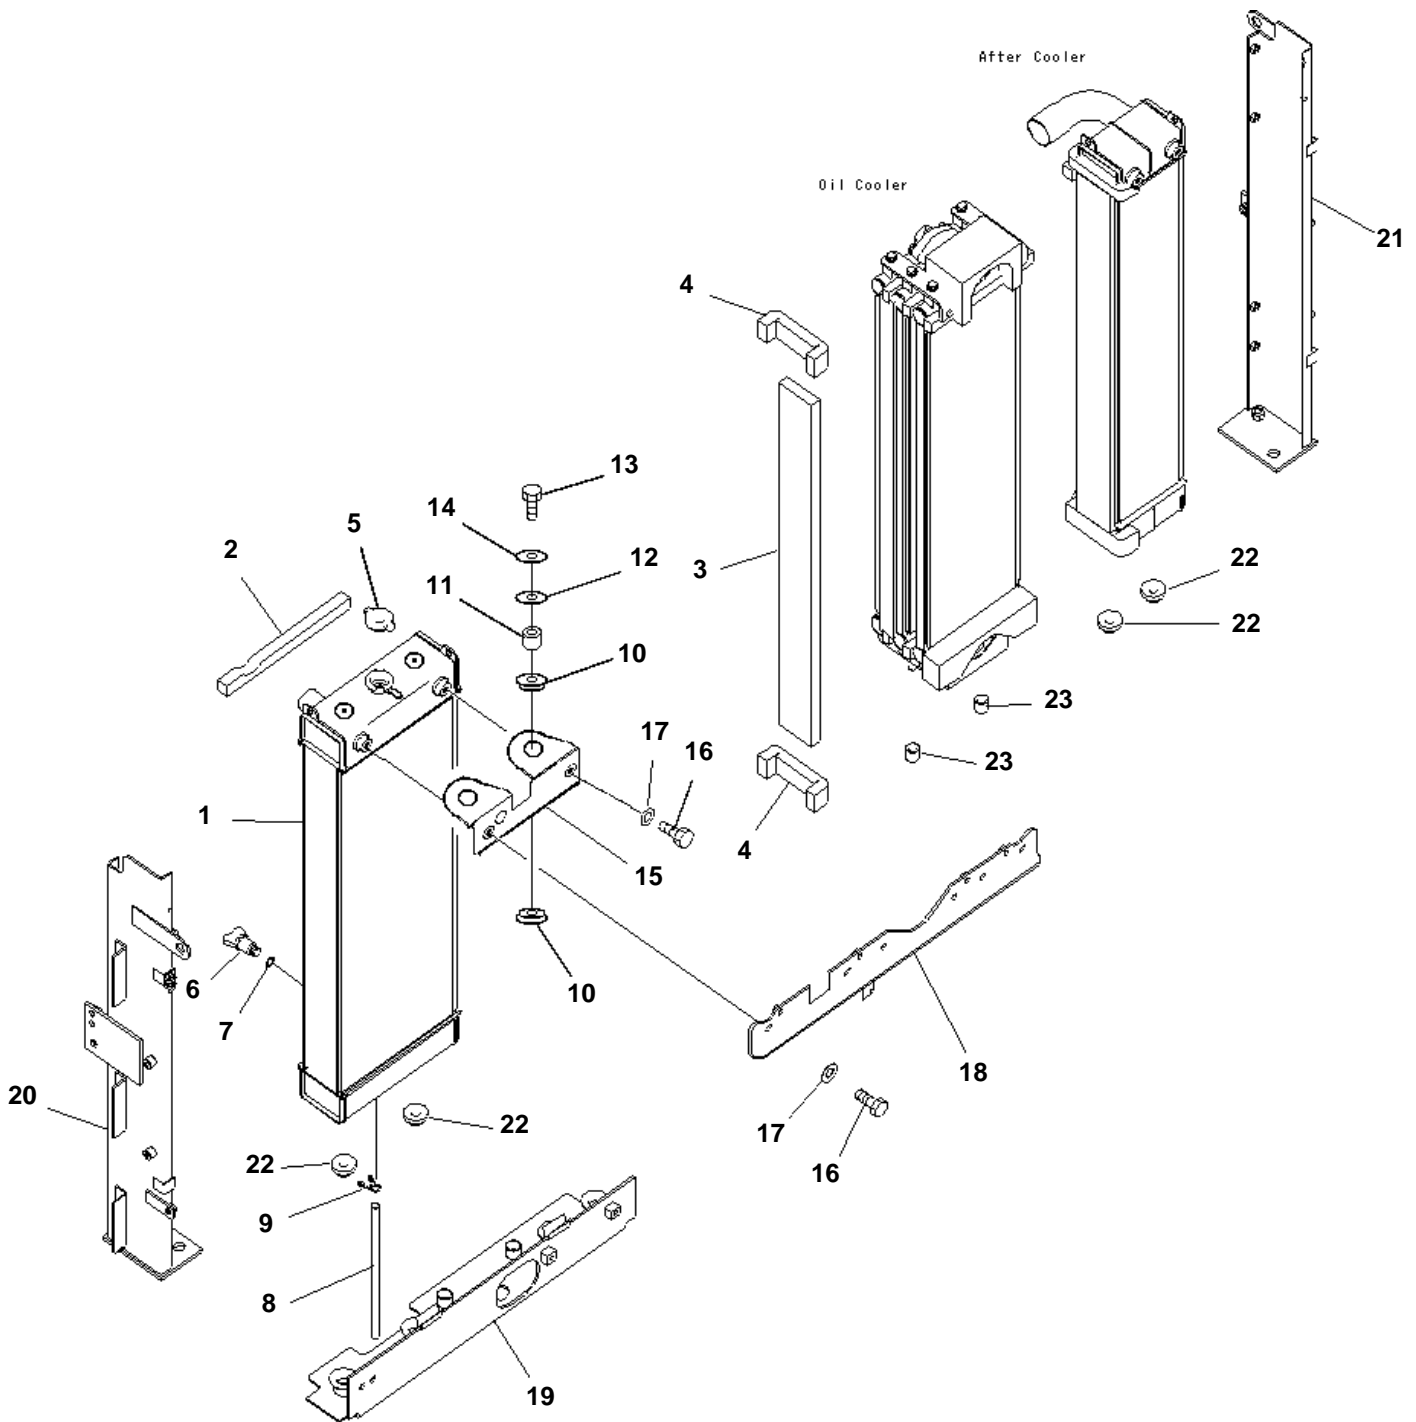

PC290NLC-8K S/N K50001-UP
060010

KS200882

Cooling System, for Machine with Air Conditioner (1/5)

Item	Part No.	Description	Qty	Options
	206-03-22412	Radiator Assembly	1	SN:K50711--
	(☒206-03-22411)	Radiator Assembly	1	SN:K50001--K50710
1	☆	· Radiator Core Assembly	1	SN:K50001--
2	206-03-21351	· Sheet	1	SN:K50001--
3	206-03-22331	· Sheet	1	SN:K50001--
4	206-03-21452	· Sheet	2	SN:K50711--
	(☒206-03-21451)	· Sheet	2	SN:K50001--K50710
5	20Y-03-22110	Cap	1	SN:K50001--
6	205-03-62660	Plug	1	SN:K50001--
7	07000-11007	· O-Ring	1	SN:K50001--
8	203-03-41410	Hose	1	SN:K50001--
9	20Y-03-11330	Clip	1	SN:K50001--
10	14X-03-51621	Cushion	4	SN:K50711--
	(☒22U-03-22860)	Cushion	2	SN:K50001--K50710
11	14X-03-51640	Spacer	2	SN:K50711--
	(☒6738-61-4952)	Collar	2	SN:K50001--K50710
12	14X-03-51770	Washer	2	SN:K50711--
	(☒01010-81030)	Bolt	2	SN:K50001--K50710
13	01010-81045	Bolt	2	SN:K50711--
	(☒01643-31032)	Washer	2	SN:K50001--K50710
14	01643-31032	Washer	2	SN:K50711--
15	206-03-21720	Bracket	1	SN:K50711--
16	01010-81225	Bolt	2	SN:K50711--
17	01643-31232	Washer	2	SN:K50711--
18	206-03-21172	Bracket	1	SN:K50711--
	(☒206-03-21171)	Bracket	1	SN:K50001--K50710
19	206-03-21183	Bracket	1	SN:K50711--
	(☒206-03-21182)	Bracket	1	SN:K50356--K50710
	206-03-21181	Bracket	1	SN:K50001--K50355
20	206-03-22193	Frame	1	SN:K50711--
	(☒206-03-22192)	Frame	1	SN:K50356--K50710
	206-03-22191	Frame	1	SN:K50001--K50355
21	206-03-22211	Frame	1	SN:K50001--
22	20Y-03-41580	Cushion	4	SN:K50001--
23	20Y-03-41590	Cushion	2	SN:K50001--