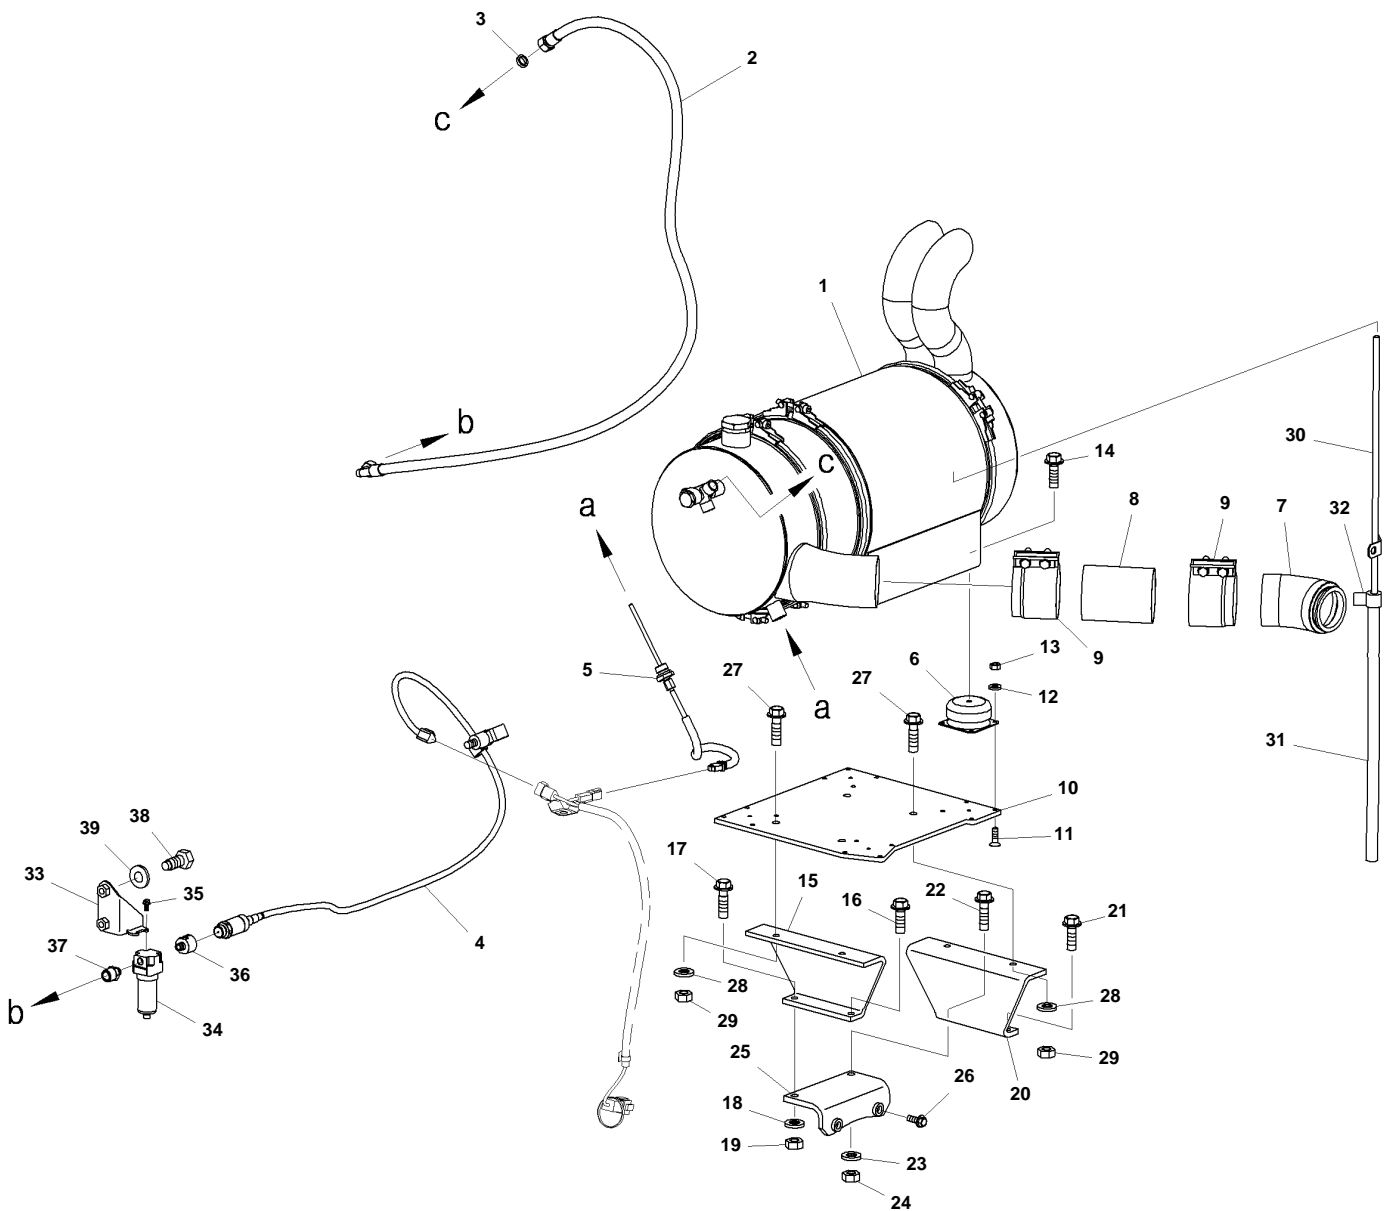

PC290NLC-8K S/N K50001-UP
Ks201167

**PC290NLC-8K S/N K50001-UP
Diesel Particulate Filter and Mounting (#K50400-)**

Item	Part No.	Description	Qty	Options
1	20Y-01-K2231	Muffler Assembly	1	SN:K50400--
2	20Y-01-K2161	Hose	1	SN:K50400--
3	20Y-01-K2250	Ring	2	SN:K50400--
4	20Y-01-K2122	Pressure Sensor	1	SN:K50400--
5	20Y-01-K2111	Sensor	1	SN:K50400--
6	20Y-01-K2060	Mount	4	SN:K50400--
7	20Y-01-K1950	Flange	1	SN:K50400--
8	20Y-01-K1961	Tube	1	SN:K50400--
9	20Y-01-K1970	Clamp	2	SN:K50400--
10	20Y-01-K2071	Plate	1	SN:K50780--
	20Y-01-K2070	Plate	1	SN:K50400--K50779
11	01224-40620	Screw	16	SN:K50400--
12	01643-30623	Washer	16	SN:K50400--
13	01580-10605	Nut	16	SN:K50400--
14	01435-01030	Bolt	4	SN:K50400--
15	20Y-01-K2081	Bracket	1	SN:K50780--
	20Y-01-K2080	Bracket	1	SN:K50400--K50779
16	01435-01030	Bolt	1	SN:K50400--
17	01435-01035	Bolt	1	SN:K50400--
18	01643-31032	Washer	1	SN:K50400--
19	01580-11008	Nut	1	SN:K50400--
20	20Y-01-K2091	Bolt	1	SN:K50780--
	20Y-01-K2090	Bolt	1	SN:K50400--K50779
21	01435-01030	Bolt	1	SN:K50400--
22	01435-01035	Bolt	1	SN:K50400--
23	01643-31032	Washer	1	SN:K50400--
24	01580-11008	Nut	1	SN:K50400--
25	6754-11-5420	Bracket	1	SN:K50400--
26	01435-01025	Bolt	2	SN:K50400--
27	01435-01035	Bolt	4	SN:K50400--
28	01643-31032	Washer	4	SN:K50400--
29	01580-01008	Nut	4	SN:K50400--
30	20Y-01-K2190	Tube	1	SN:K50400--
31	07260-20950	Hose	1	SN:K50400--
32	07285-00155	Clamp	1	SN:K50400--
33	20Y-01-K2291	Bracket	1	SN:K50689--
34	207-01-K1650	Water Seperator	1	SN:K50689--
35	01023-70410	Screw	2	SN:K50689--
36	207-01-K1090	Fitting	1	SN:K50689--
37	207-01-K1080	Fitting	1	SN:K50689--
38	01010-81225	Bolt	2	SN:K50689--
39	01643-31232	Washer	2	SN:K50689--
40	20Y-01-K2260	Filter Bag	1	SN:K50400--