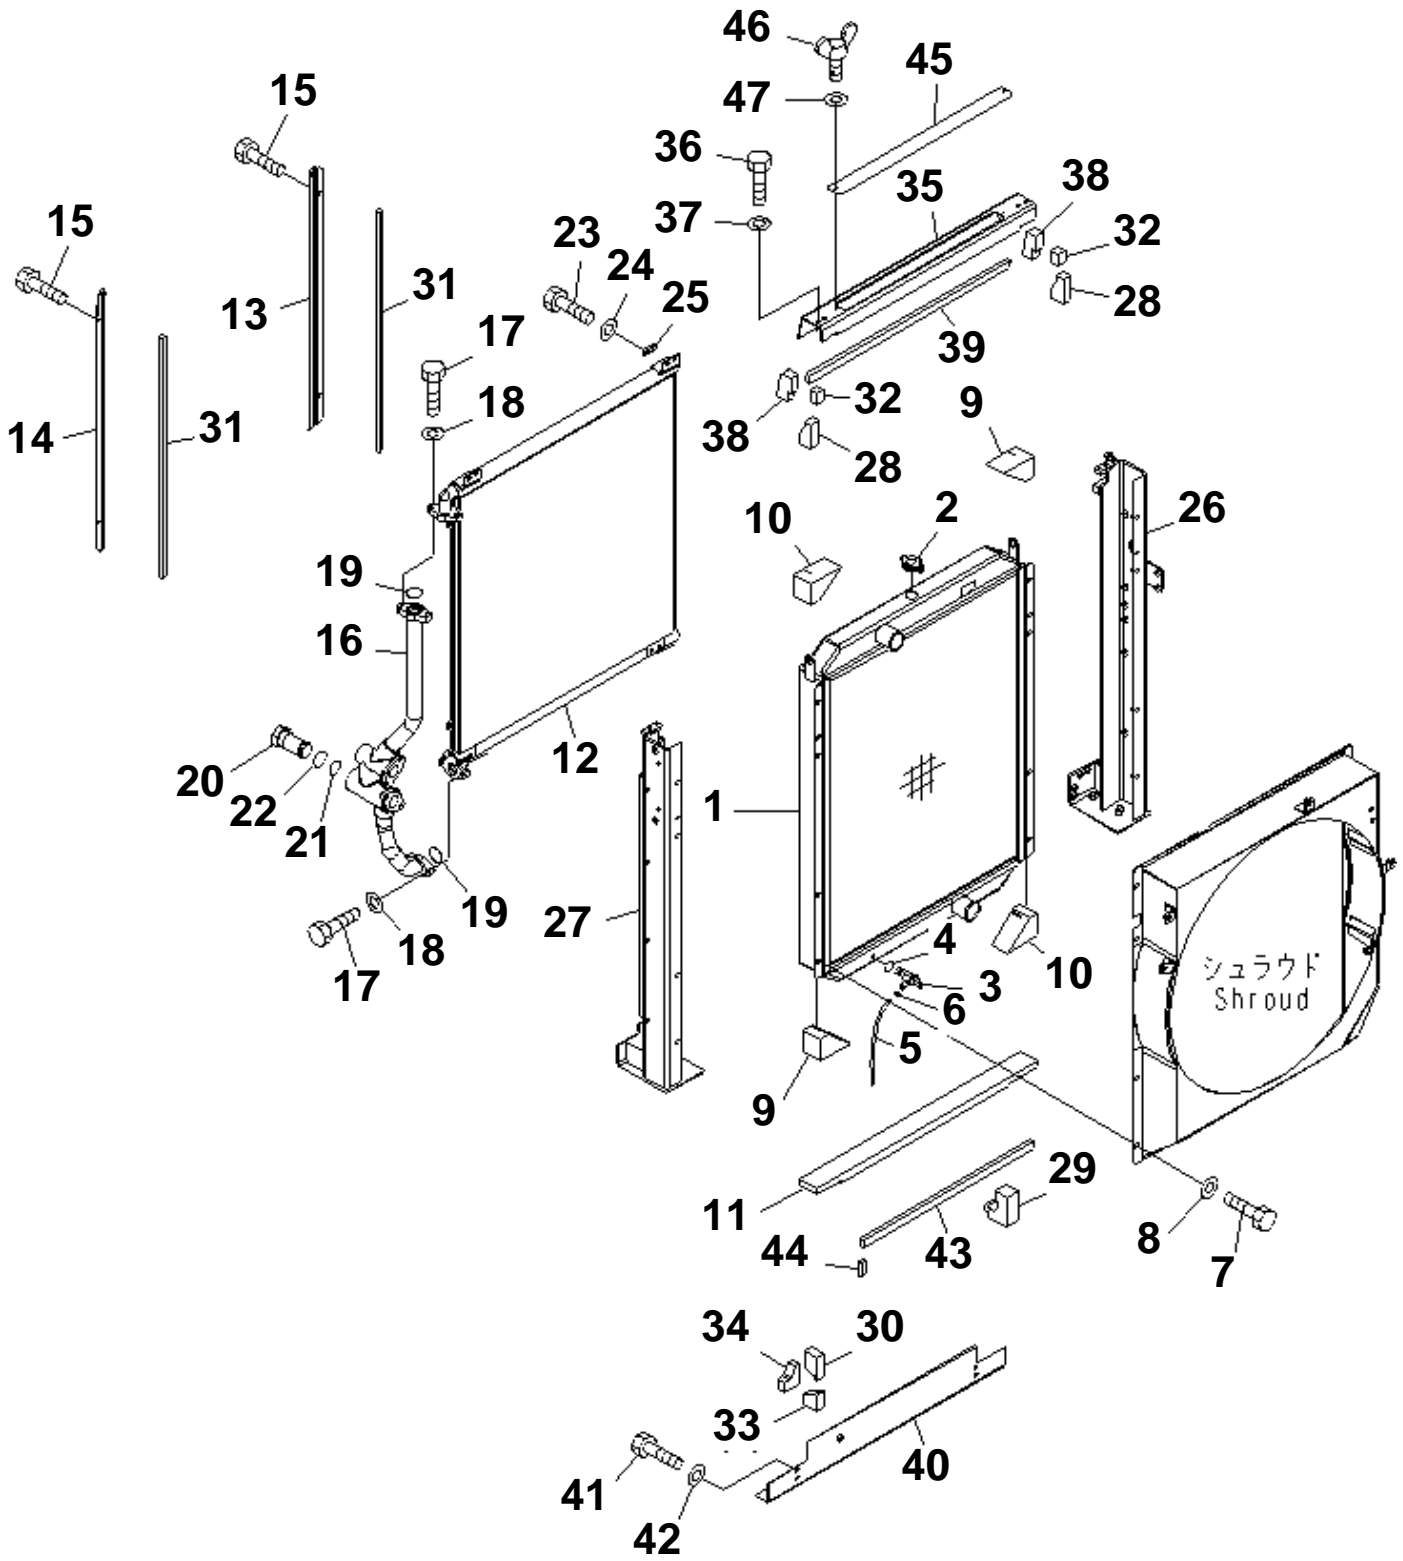

**PC340NLC-7K S/N K40001-UP
COOLING (RADIATOR AND OIL COOLER)(#K40001-K40608)**

Item	Part No.	Description	Qty	Options
1	207-03-71110	CORE ASS'Y	1	SN:K40001--@
2	20Y-03-22110	CAP	1	SN:K40001--@
3	205-03-62660	PLUG	1	SN:K40001--@
4	07000-01007	· O-RING	1	SN:K40001--@
5	205-03-71230	HOSE	1	SN:K40001--@
6	20Y-03-11330	CLIP	1	SN:K40001--@
7	01010-81025	BOLT	10	SN:K40001--@
8	01643-31032	WASHER	10	SN:K40001--@
9	207-03-71511	SEAL	2	SN:K40001--@
10	207-03-71521	SEAL	2	SN:K40001--@
11	207-03-71531	SEAL	1	SN:K40001--@
12	207-03-71641	OIL COOLER ASS'Y	1	SN:K40001--@
13	207-03-71650	MEMBER	1	SN:K40001--@
14	207-03-71660	MEMBER	1	SN:K40001--@
15	207-03-71670	BOLT	4	SN:K40001--@
16	207-03-71630	TUBE	1	SN:K40001--@
17	01010-81245	BOLT	4	SN:K40001--@
18	01643-31232	WASHER	4	SN:K40001--@
19	07000-13045	O-RING	2	SN:K40001--@
20	207-03-71290	VALVE ASS'Y	1	SN:K40001--@
21	07000-13042	· O-RING	1	SN:K40001--@
22	07002-15234	O-RING	1	SN:K40001--@
23	01010-81025	BOLT	8	SN:K40001--@
24	01643-31032	WASHER	8	SN:K40001--@
25	207-03-71541	SEAL	2	SN:K40001--@
26	207-03-71131	FRAME	1	SN:K40001--K40608
27	207-03-71141	FRAME	1	SN:K40001--K40608
28	207-03-71421	SEAL	2	SN:K40001--@
29	207-03-71441	SEAL	1	SN:K40001--@
30	207-03-71451	SEAL	1	SN:K40001--@
31	207-03-71461	SEAL	2	SN:K40001--@
32	207-03-71551	SEAL	2	SN:K40001--@
33	207-03-71561	SEAL	1	SN:K40001--@
34	207-03-71571	SEAL	1	SN:K40001--@
35	207-03-71172	FRAME	1	SN:K40001--@
36	01010-81025	BOLT	4	SN:K40001--@
37	01643-31032	WASHER	4	SN:K40001--@
38	207-03-71411	SEAL	2	SN:K40001--@
39	207-03-71480	SEAL	2	SN:K40001--@
40	207-03-71181	PLATE	1	SN:K40001--@
41	01010-81025	BOLT	4	SN:K40001--@
42	01643-31032	WASHER	4	SN:K40001--@
43	207-03-71471	SEAL	1	SN:K40001--@
44	207-03-71541	SEAL	1	SN:K40001--@
45	207-03-71190	PLATE	1	SN:K40001--@
46	01434-10616	BOLT² WING	2	SN:K40001--@
47	01643-30623	WASHER	2	SN:K40001--@