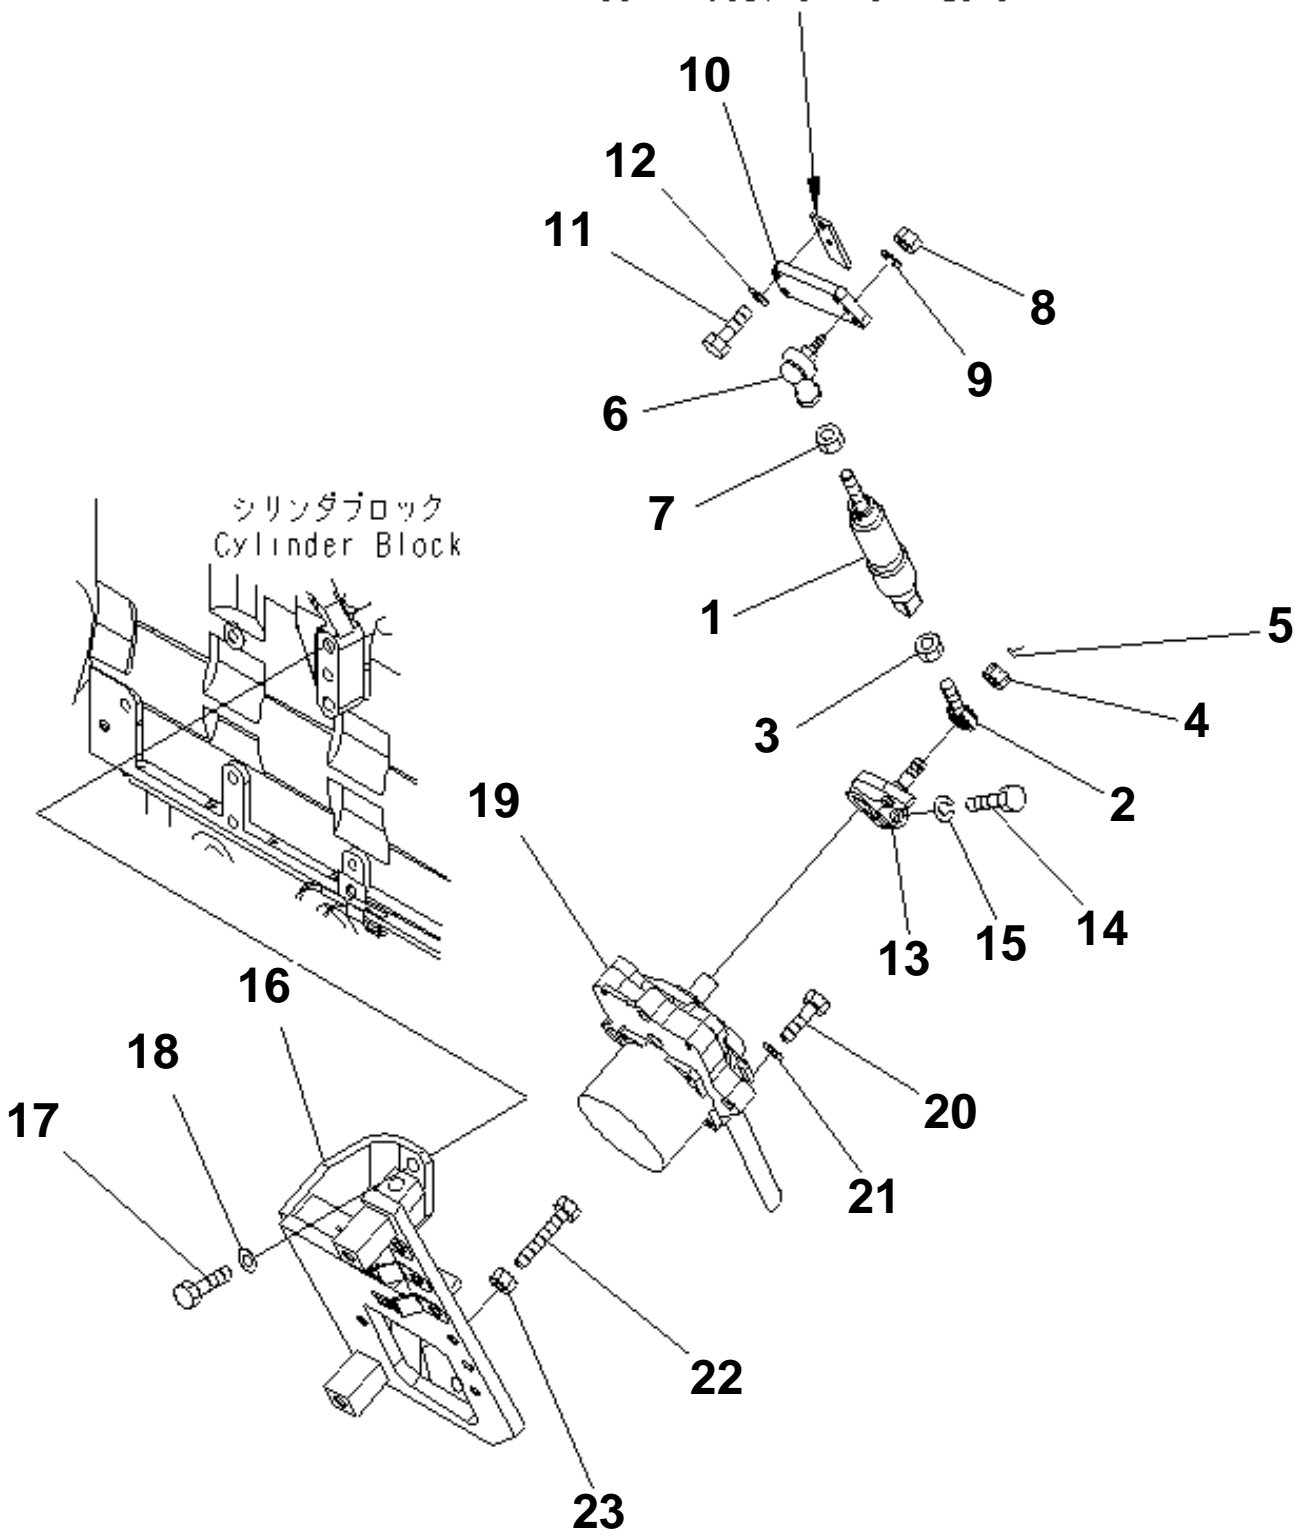

フュエルインジェクションポンプレバー
Fuel Injection Pump Lever

**PC340NLC-7K S/N K40001-UP
FUEL CONTROL (ELECTRIC GOVERNOR)**

Item	Part No.	Description	Qty	Options
1	207-43-74120	SPRING	1	SN:K40001--
2	04252-21061	END	1	SN:K40001--
3	01582-11008	NUT	1	SN:K40001--
4	01593-31008	NUT	1	SN:K40001--
5	04050-12018	PIN	1	SN:K40001--
6	20Y-43-12180	JOINT	1	SN:K40001--
7	01582-11008	NUT	1	SN:K40001--
8	01580-10605	NUT	1	SN:K40001--
9	01602-20619	WASHER	1	SN:K40001--
10	207-43-74151	PLATE	1	SN:K40001--
11	01010-80620	BOLT	2	SN:K40001--
12	01643-30623	WASHER	2	SN:K40001--
13	207-43-74141	LEVER	1	SN:K40001--
14	01010-81030	BOLT	1	SN:K40001--
15	01602-21030	WASHER	1	SN:K40001--
16	207-43-74111	BRACKET	1	SN:K40001--
17	01010-81025	BOLT	2	SN:K40001--
18	01643-31032	WASHER	2	SN:K40001--
19	7834-41-3002	MOTOR ASS'Y	1	SN:K40965--
	7834-41-3000	MOTOR ASS'Y	1	SN:K40001--K40964
20	01010-81040	BOLT	3	SN:K40001--
21	01643-31032	WASHER	3	SN:K40001--
22	01016-51070	BOLT	1	SN:K40001--
23	01580-11008	NUT	1	SN:K40001--