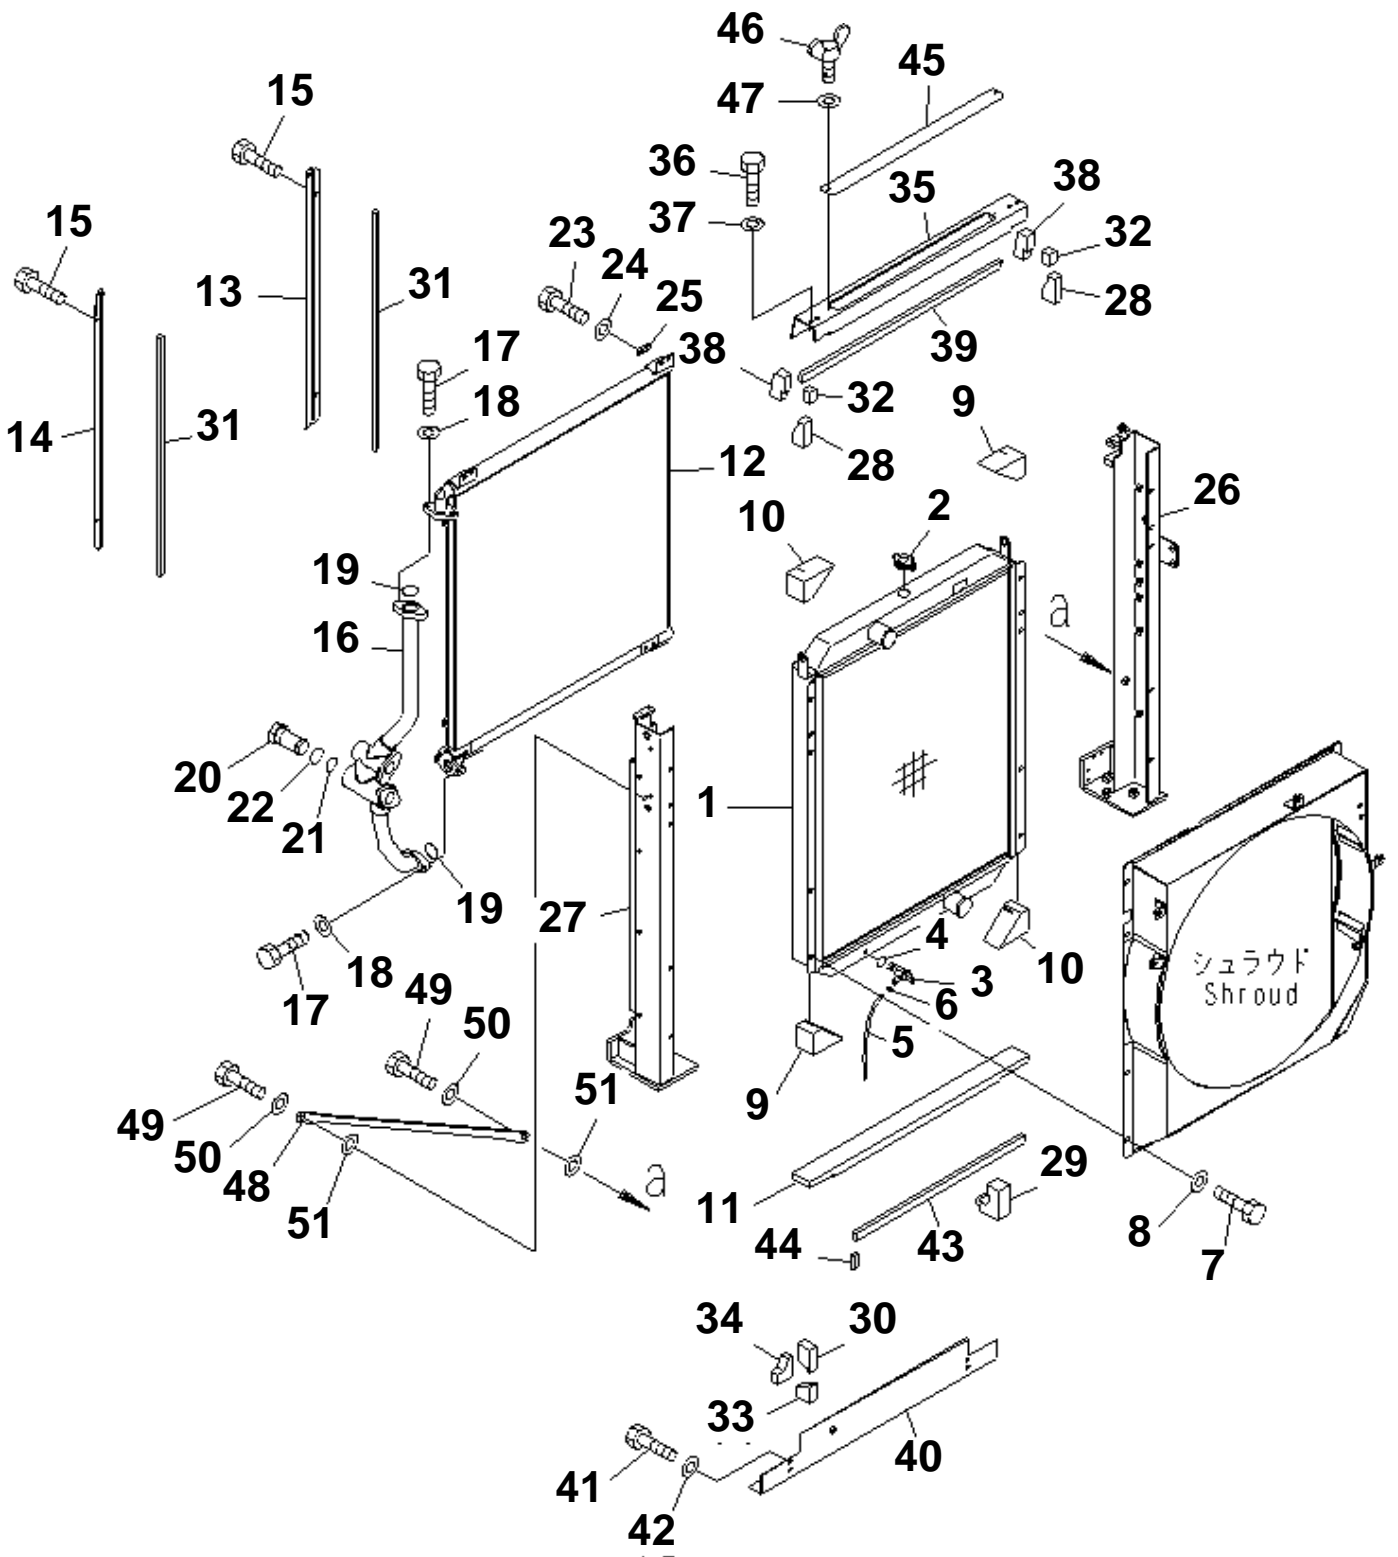

0 0 0 2 1 8 9 7

PC340NLC-7K S/N K40001-UP
COOLING (RADIATOR AND OIL COOLER)(#K40609-K40964)

Item	Part No.	Description	Qty	Options
1	207-03-71110	CORE ASS'Y	1	SN:K40001--@
2	20Y-03-22110	CAP	1	SN:K40001--@
3	205-03-62660	PLUG	1	SN:K40001--@
4	07000-11007	· O-RING	1	SN:K40001--@
5	205-03-71230	HOSE	1	SN:K40001--@
6	20Y-03-11330	CLIP	1	SN:K40001--@
7	01010-81025	BOLT	10	SN:K40001--@
8	01643-31032	WASHER	10	SN:K40001--@
9	207-03-71511	SEAL	2	SN:K40001--@
10	207-03-71521	SEAL	2	SN:K40001--@
11	207-03-71531	SEAL	1	SN:K40001--@
12	207-03-71641	OIL COOLER ASS'Y	1	SN:K40001--@
13	207-03-71650	MEMBER	1	SN:K40001--@
14	207-03-71660	MEMBER	1	SN:K40001--@
15	207-03-71670	BOLT	4	SN:K40001--@
16	207-03-71630	TUBE	1	SN:K40001--@
17	01010-81245	BOLT	4	SN:K40001--@
18	01643-31232	WASHER	4	SN:K40001--@
19	07000-13045	O-RING	2	SN:K40001--@
20	207-03-71290	VALVE ASS'Y	1	SN:K40001--@
21	07000-13042	· O-RING	1	SN:K40001--@
22	07002-15234	O-RING	1	SN:K40001--@
23	01010-81025	BOLT	8	SN:K40001--@
24	01643-31032	WASHER	8	SN:K40001--@
25	207-03-71541	SEAL	2	SN:K40001--@
26	207-03-71132	FRAME	1	SN:K40609--@
27	207-03-71142	FRAME	1	SN:K40609--@
28	207-03-71421	SEAL	2	SN:K40001--@
29	207-03-71441	SEAL	1	SN:K40001--@
30	207-03-71451	SEAL	1	SN:K40001--@
31	207-03-71461	SEAL	2	SN:K40001--@
32	207-03-71551	SEAL	2	SN:K40001--@
33	207-03-71561	SEAL	1	SN:K40001--@
34	207-03-71571	SEAL	1	SN:K40001--@
35	207-03-71172	FRAME	1	SN:K40001--@
36	01010-81025	BOLT	4	SN:K40001--@
37	01643-31032	WASHER	4	SN:K40001--@
38	207-03-71411	SEAL	2	SN:K40001--@
39	207-03-71480	SEAL	2	SN:K40001--@
40	207-03-71181	PLATE	1	SN:K40001--@
41	01010-81025	BOLT	4	SN:K40001--@
42	01643-31032	WASHER	4	SN:K40001--@
43	207-03-71471	SEAL	1	SN:K40001--@
44	207-03-71541	SEAL	1	SN:K40001--@
45	207-03-71190	PLATE	1	SN:K40001--@
46	01434-10616	BOLT² WING	2	SN:K40001--@
47	01643-30623	WASHER	2	SN:K40001--@
48	207-03-71680	STAY	1	SN:K40609--@
49	01010-81235	BOLT	2	SN:K40609--@
50	01643-31232	WASHER	2	SN:K40609--@
51	01643-31232	WASHER	2	SN:K40609--@