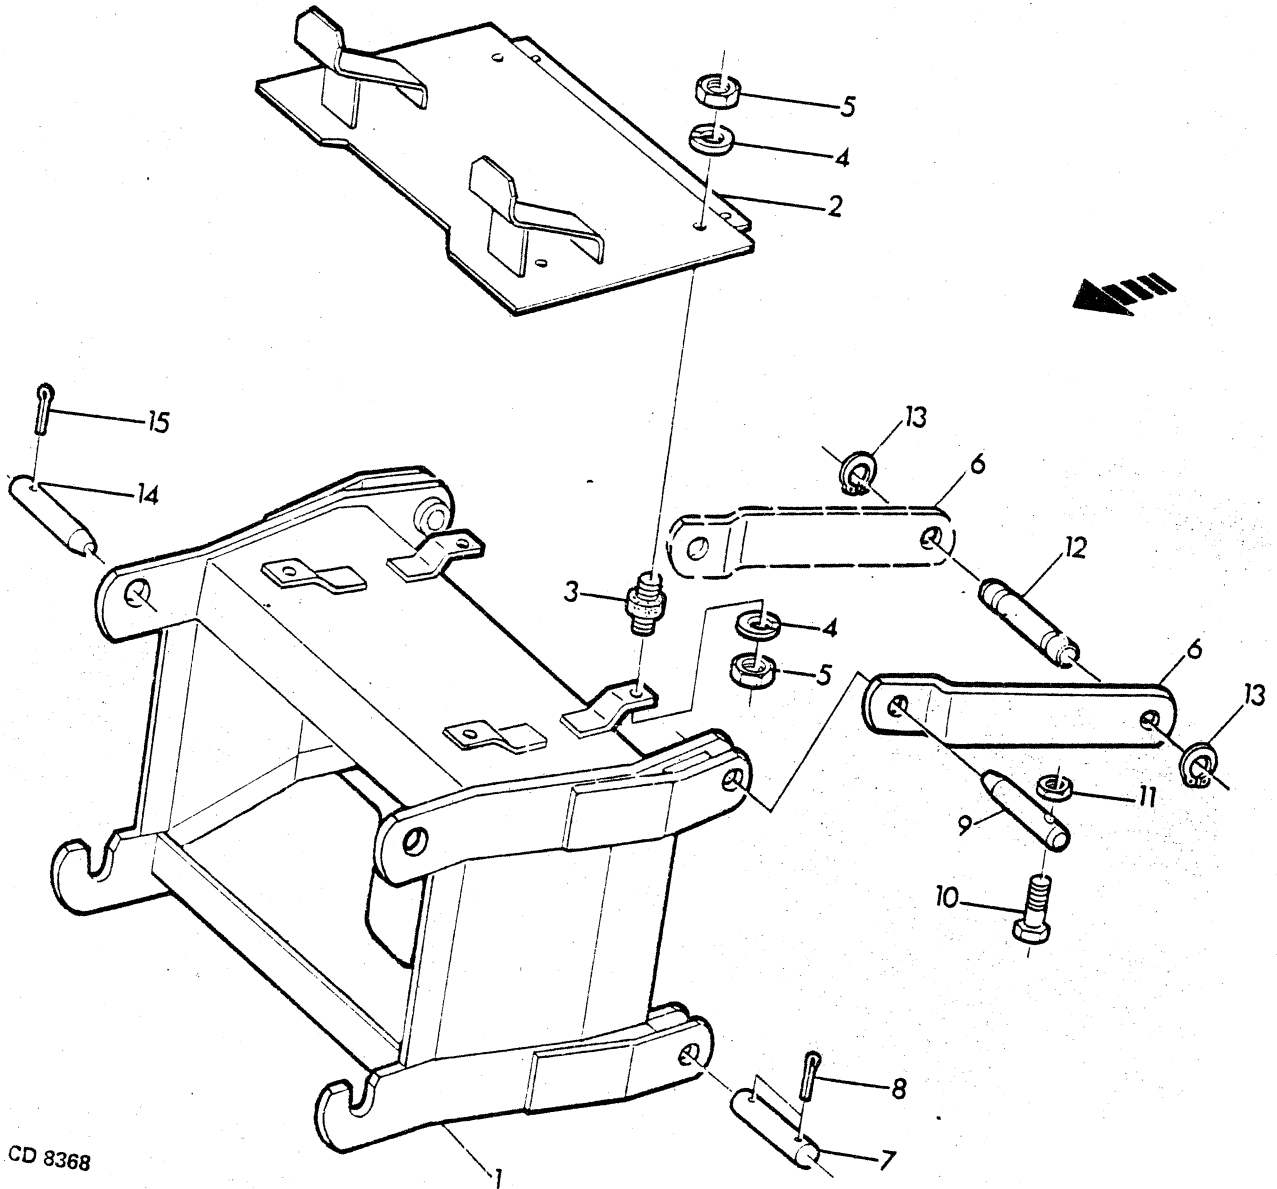

JOHN DEERE
Parts Catalog

9505, 9510, 9511 BACKHOES

PC3170

IDENTIFICATION VIEW
VUE D'ENSEMBLE
TYPENBILD
VISTA DELLA MACCHINA
VISTA DE LA MAQUINA
VY AV MASKINEN
CD 7101

CD 7101

SECTIONAL INDEX
INDEX DE SECTION
GRUPPENINDEX
INDICE DELLA SEZIONE
INDICE DE SECCION
GRUPPSFORTECKNING
CD 7102

CD 8368

KEY PART NO.	DESCRIPTION	QTY	SERIAL NO.	9 5 0 5	9 5 1 0	9 5 1 1	REMARKS
1	DD14186	1		X			SUB. FOR DD12224
2	DD12225	1		X			
3	DD12228	4		X			
4	12M1626	8		X			10MM
5	14M7060	8		X			10MM
6	T3561G	2		X			
7	CD15652	2		X			SUB. FOR T37487
8	11H220	4		X			3/8"X2-1/4"
9	T37488	2		X			
10	19H2128	2		X			3/8"X3"
11	T11234	2		X			3/8"
12	T40639	2		X			
13	U16068	4		X			
14	T35651	2		X			
15	11H277	2		X			1/2"X4"

CD 7104

A 07

100-005

KEY PART NO.	DESCRIPTION	QTY	SERIAL NO.	9 5 0 5 1 1 5 0 1	REMARKS
1 AT 34189	FRAME	1		X	
2 T 34685	PIN	2		X	
3 11H 221	COTTER PIN	8		X	3/8"X2-1/2"
4 11H 209	COTTER PIN	2		X	5/16"X3"
5 U 16915	PIN	2		X	
6 AT 34188	LINK	2		X	
7 T 34682	PIN	2		X	
8 T 37815	SHEET METAL	1		X	
9 AT 33787	SHEET METAL	1		X	
10 T 34681	PIN	2		X	
11 11H 233	COTTER PIN	2		X	
12 19H 1900	CAP SCREW	3		X	5/16"X3/4"
13 12H 303	LOCK WASHER	3		X	5/16"
14 24H 1136	WASHER	3		X	11/32"X11/16"X.060"
15 T 35651	PIN	2		X	
16 11H 277	COTTER PIN	2		X	1/2"X4"

KEY PART NO.	DESCRIPTION	QTY	SERIAL NO.	REMARKS
1	M 3301T WASHER	4		X X SUB. FOR 12H236
2	19H 1707 CAP SCREW	4		X X 3/4"X2-3/4"
3	U 17130 PIN	2		X X
4	12H 234 LOCK WASHER	4		X X 1"
5	19H 1874 CAP SCREW	4		X X 1"X2-3/4"
6	AT 31916 BRACKET	1		X X
7	T 35651 PIN	2		X X
8	11H 277 COTTER PIN	2		X X 1/2"X4"