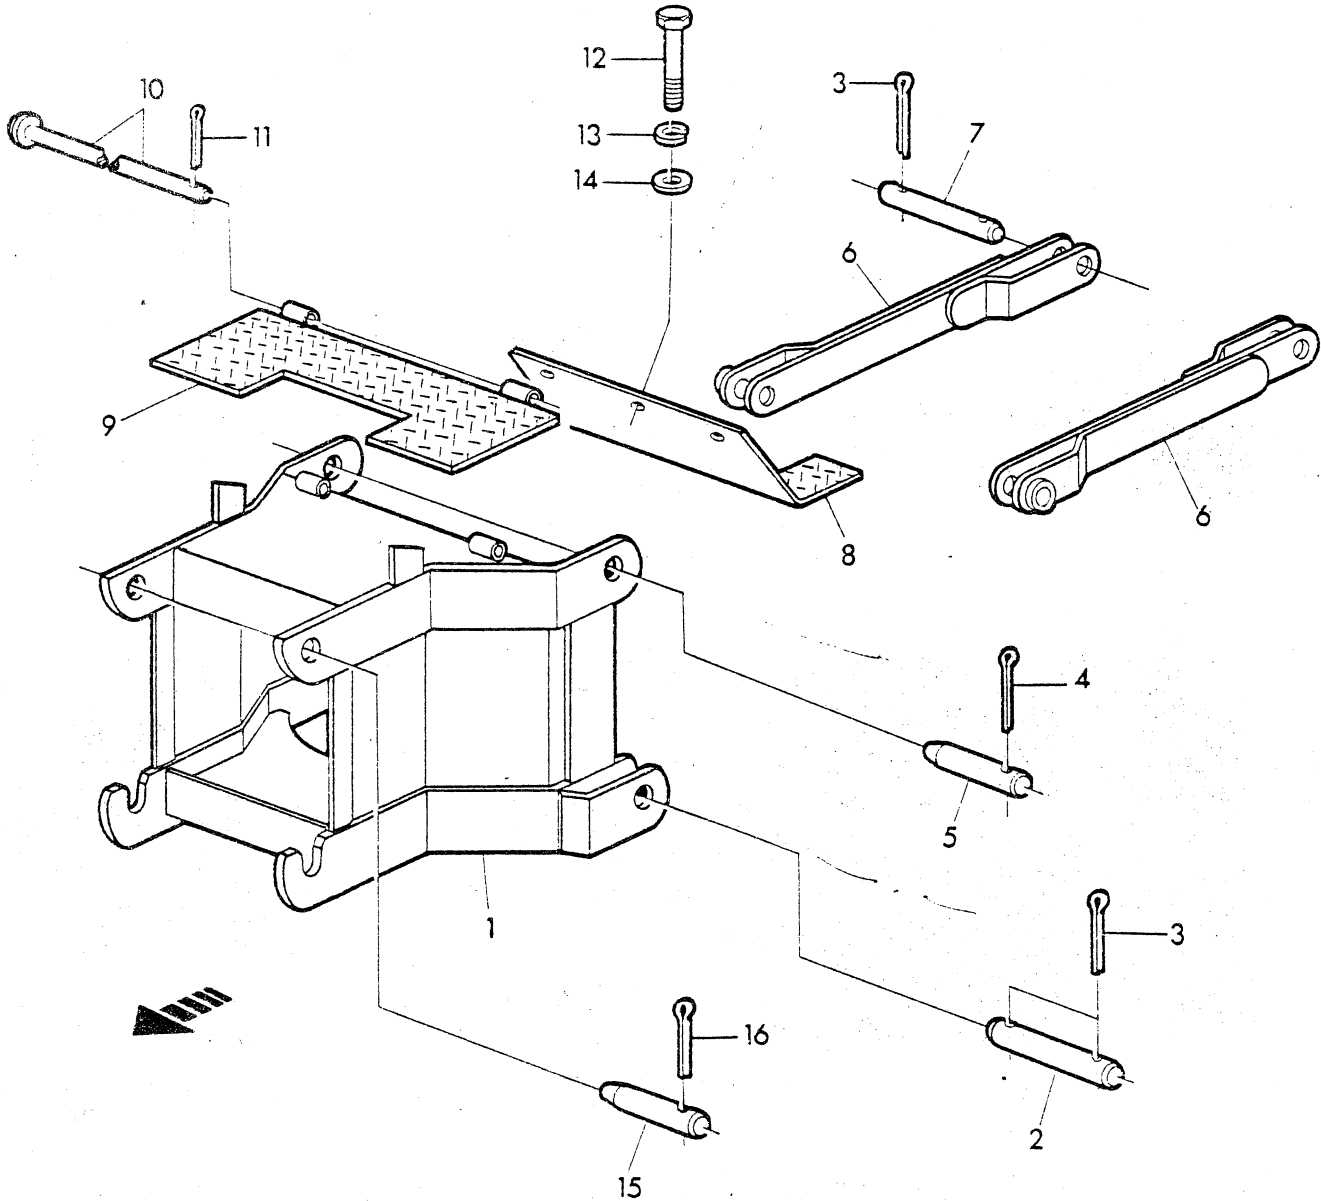

XX
XX
XX
XX
XX
XX
XX
XX
XX
XX

A4, A6, A8, A9, A10

SUBFRAME AND MOUNTING PARTS FOR WHEEL LOADER JD310, JD410
 SOUS-BATI, PIECES DE MONTAGE CHARGEUR A ROUES JD 310 JD410
 ANBAURAHMEN UND BEFESTIGUNGSTEILE FUER RADLADER JD 310 JD410
 TELAIO E PARTI DI MONTAGGIO SULLA PALA CARICAT. JD310, JD410
 SUBBASTIDOR Y PIEZAS DE MONTAJE EN LA CARGADORA JD310, JD410
 MELLANRAM OCH DETALJER FOR TRAKTORGRAVARE JD310, JD410
 CD 8368

CD 8368

KEY PART NO.	DESCRIPTION	QTY	SERIAL NO.	9 5 0 5	9 5 1 0	9 5 1 1	REMARKS
1	DD14186	1		X			SUB. FOR DD12224
2	DD12225	1		X			
3	DD12228	4		X			
4	12M1626	8		X			10MM
5	14M7060	8		X			10MM
6	T3561G	2		X			
7	CD15652	2		X			SUB. FOR T37487
8	11H220	4		X			3/8"X2-1/4"
9	T37488	2		X			
10	19H2128	2		X			3/8"X3"
11	T11234	2		X			3/8"
12	T40639	2		X			
13	U16068	4		X			
14	T35651	2		X			
15	11H277	2		X			1/2"X4"

CD 7104

A 07

100-005

KEY PART NO.	DESCRIPTION	QTY	SERIAL NO.	9 5 0 5 1 1 5 0 1	REMARKS
1 AT 34189	FRAME	1		X	
2 T 34685	PIN	2		X	
3 11H 221	COTTER PIN	8		X	3/8"X2-1/2"
4 11H 209	COTTER PIN	2		X	5/16"X3"
5 U 16915	PIN	2		X	
6 AT 34188	LINK	2		X	
7 T 34682	PIN	2		X	
8 T 37815	SHEET METAL	1		X	
9 AT 33787	SHEET METAL	1		X	
10 T 34681	PIN	2		X	
11 11H 233	COTTER PIN	2		X	
12 19H 1900	CAP SCREW	3		X	5/16"X3/4"
13 12H 303	LOCK WASHER	3		X	5/16"
14 24H 1136	WASHER	3		X	11/32"X11/16"X.060"
15 T 35651	PIN	2		X	
16 11H 277	COTTER PIN	2		X	1/2"X4"

KEY PART NO.	DESCRIPTION	QTY	SERIAL NO.	REMARKS
1	M 3301T WASHER	4		X X SUB. FOR 12H236
2	19H 1707 CAP SCREW	4		X X 3/4"X2-3/4"
3	U 17130 PIN	2		X X
4	12H 234 LOCK WASHER	4		X X 1"
5	19H 1874 CAP SCREW	4		X X 1"X2-3/4"
6	AT 31916 BRACKET	1		X X
7	T 35651 PIN	2		X X
8	11H 277 COTTER PIN	2		X X 1/2"X4"