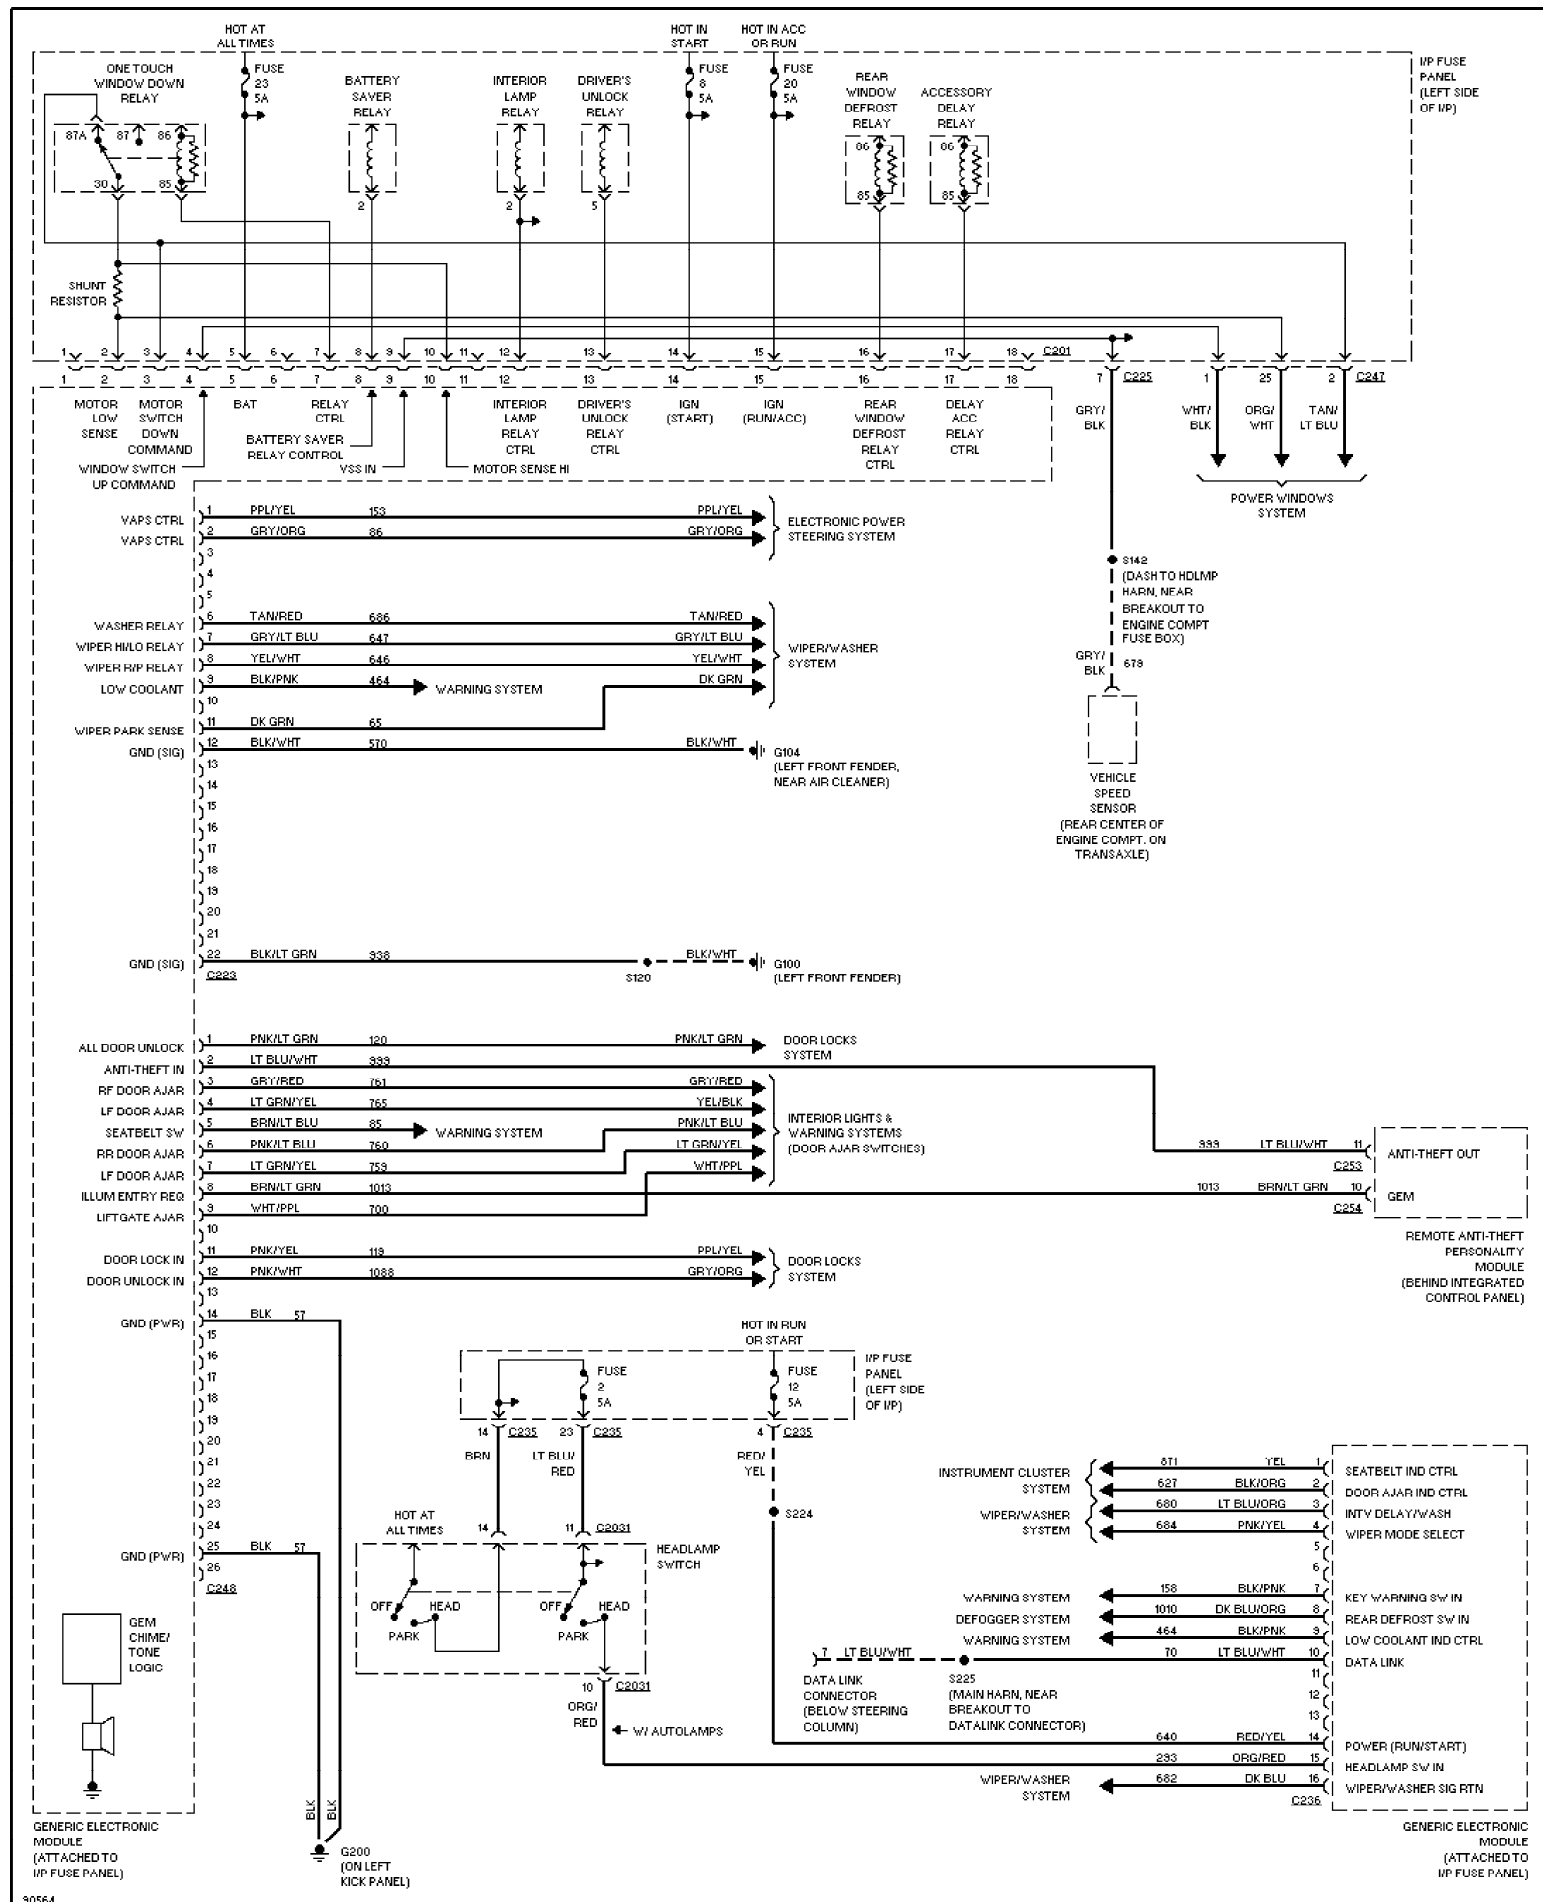

PAVLIN

Fig. 1: A/C Circuit, Auto A/C  
1997 Ford Taurus LX

# 1997 System Wiring Diagrams Ford - Taurus

PAVLIN

**Fig. 3: Anti-lock Brake Circuits**  
1997 Ford Taurus LX

# 1997 System Wiring Diagrams Ford - Taurus

**PAVLIN**

**Fig. 4: Anti-theft Circuit**  
1997 Ford Taurus LX

# 1997 System Wiring Diagrams Ford - Taurus

PAVLIN

**Fig. 5: Body Computer Circuits**  
1997 Ford Taurus LX

PAVLIN

Fig. 7: Cooling Fan Circuit  
1997 Ford Taurus LX