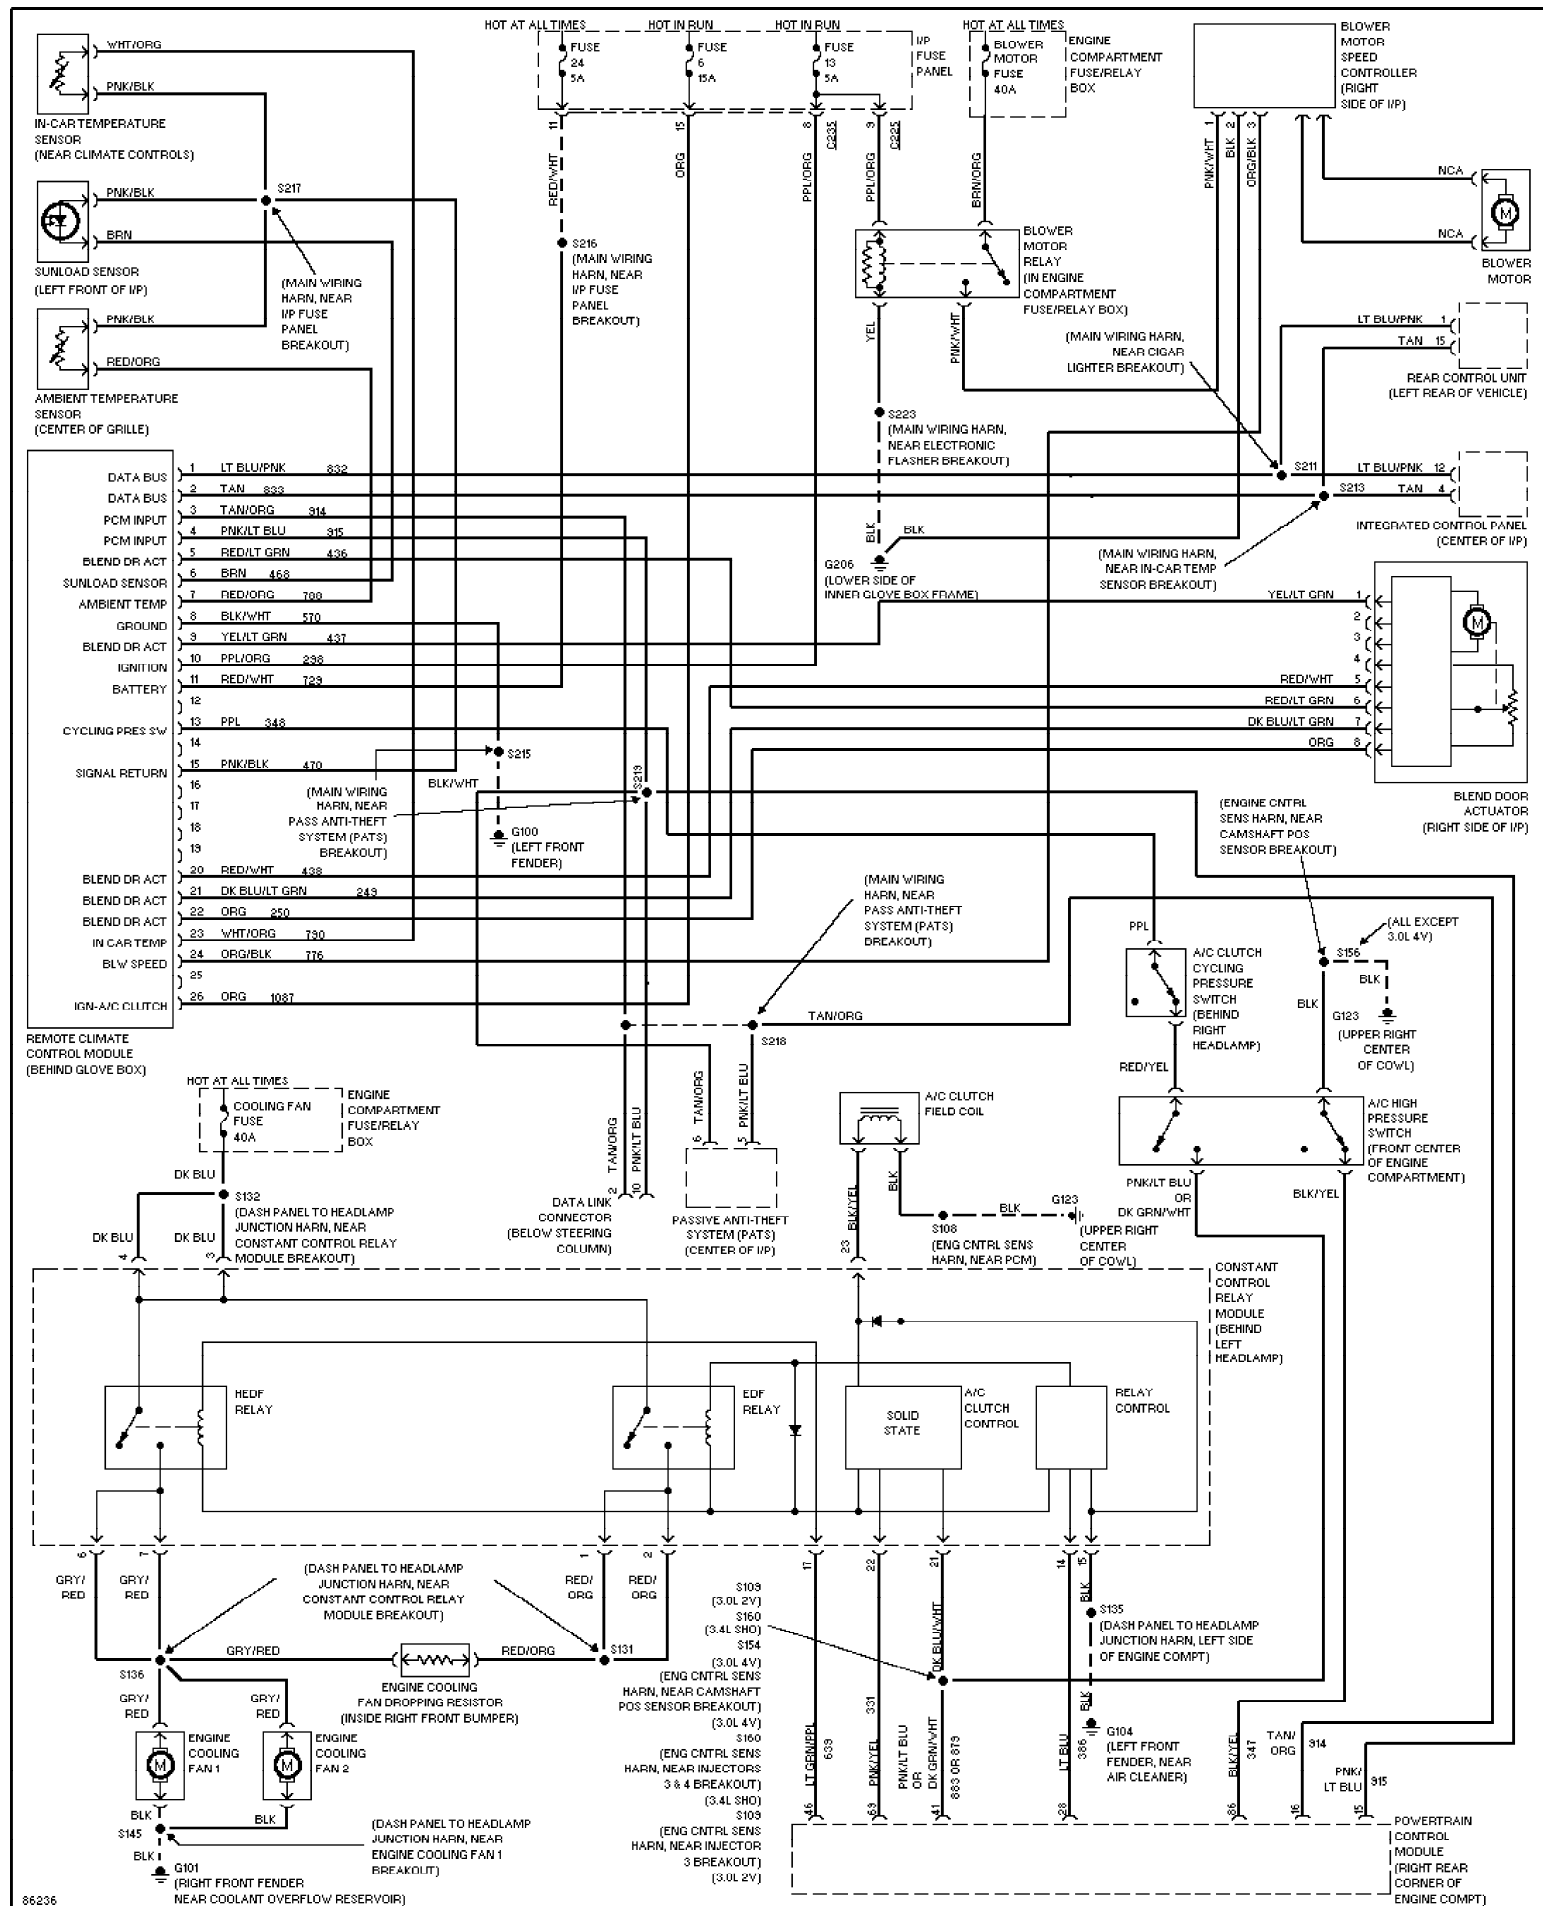

PAVLIN

Fig. 1: A/C Circuit, Auto A/C  
1997 Ford Taurus LX

# 1997 System Wiring Diagrams Ford - Taurus

PAVLIN

**Fig. 3: Anti-lock Brake Circuits**  
1997 Ford Taurus LX

# 1997 System Wiring Diagrams Ford - Taurus

**PAVLIN**

**Fig. 4: Anti-theft Circuit**  
1997 Ford Taurus LX

# 1997 System Wiring Diagrams Ford - Taurus

PAVLIN

**Fig. 5: Body Computer Circuits**  
1997 Ford Taurus LX

PAVLIN

Fig. 7: Cooling Fan Circuit  
1997 Ford Taurus LX