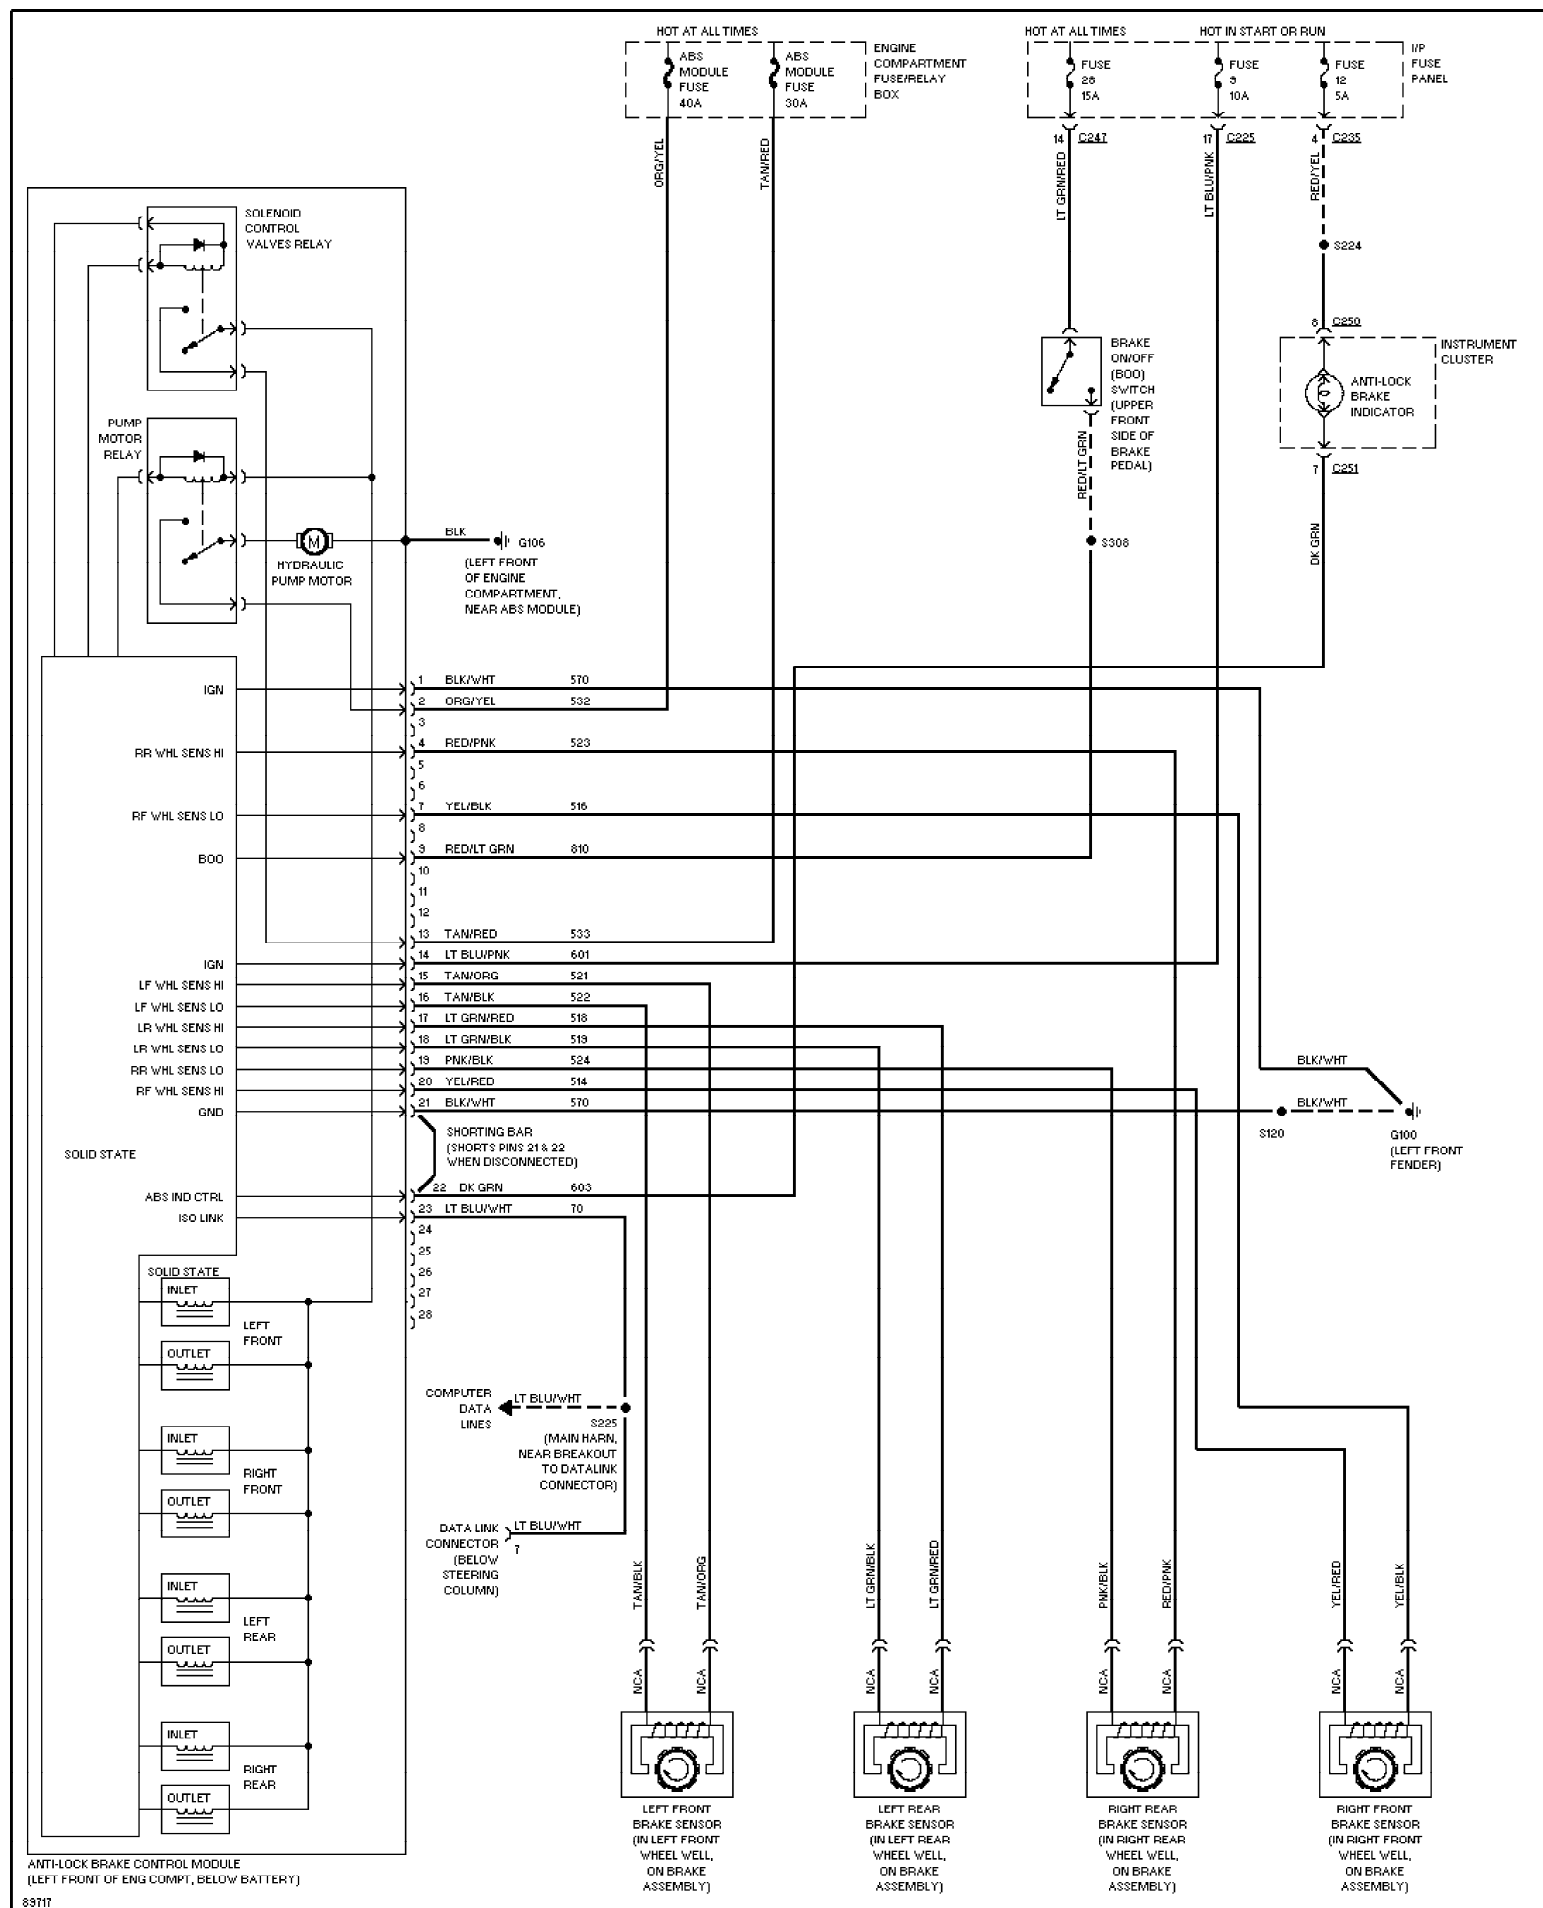

PAVLIN

Fig. 1: A/C Circuit, Auto A/C  
1997 Ford Taurus LX

# 1997 System Wiring Diagrams Ford - Taurus

PAVLIN

**Fig. 3: Anti-lock Brake Circuits**  
1997 Ford Taurus LX

# 1997 System Wiring Diagrams Ford - Taurus

**PAVLIN**

**Fig. 4: Anti-theft Circuit**  
1997 Ford Taurus LX

# 1997 System Wiring Diagrams Ford - Taurus

PAVLIN

**Fig. 5: Body Computer Circuits**  
1997 Ford Taurus LX

PAVLIN

Fig. 7: Cooling Fan Circuit  
1997 Ford Taurus LX