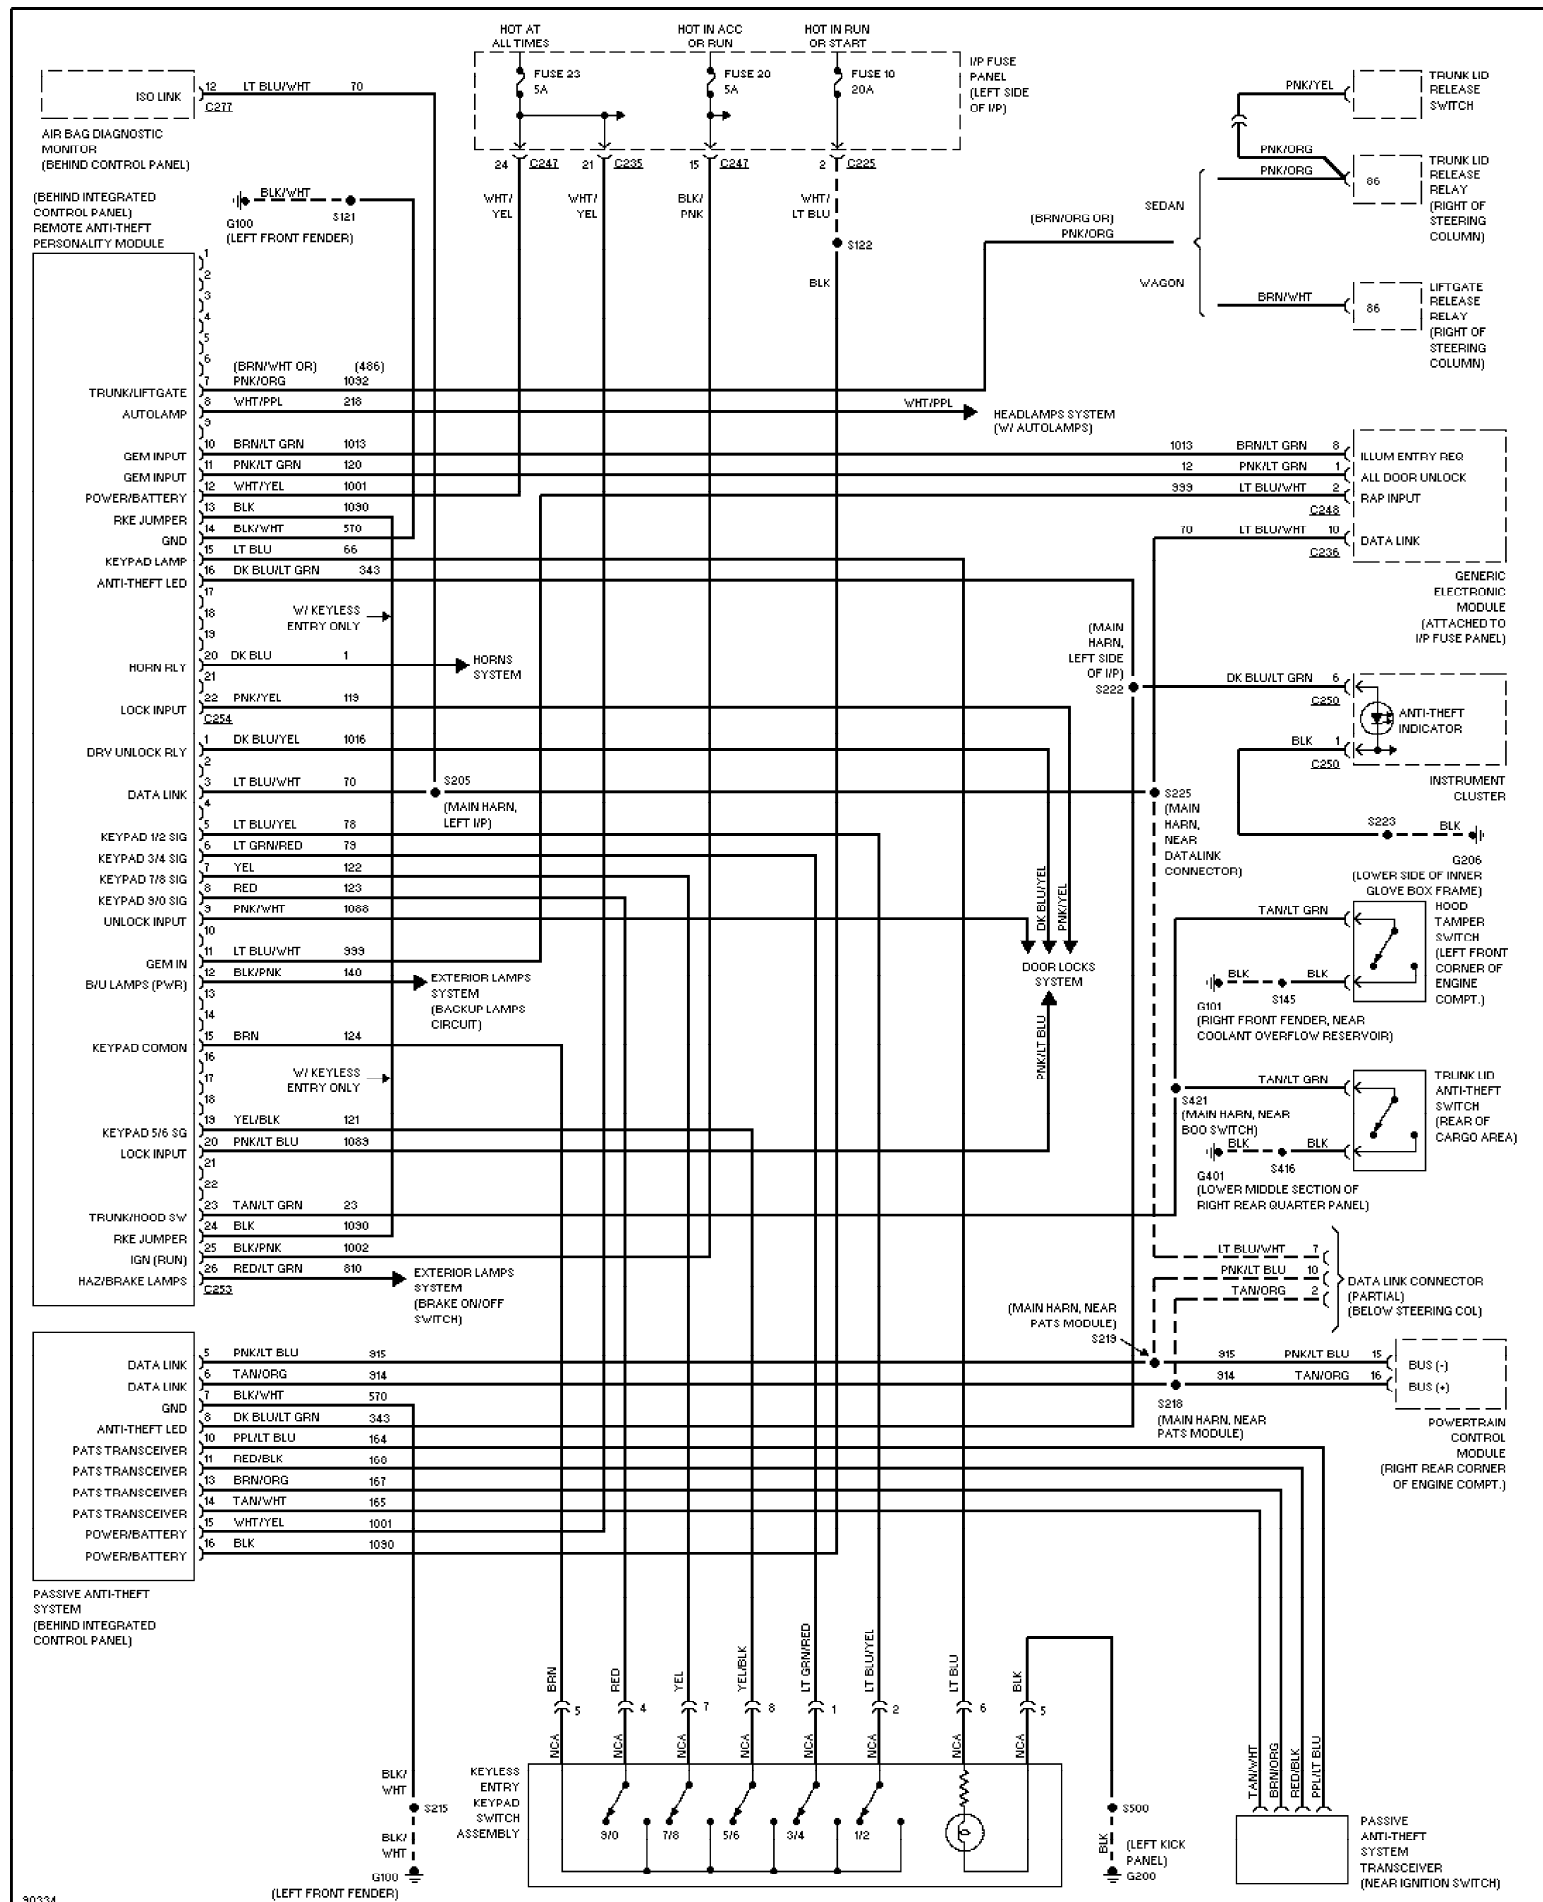

PAVLIN

Fig. 1: A/C Circuit, Auto A/C  
1997 Ford Taurus LX

# 1997 System Wiring Diagrams Ford - Taurus

PAVLIN

**Fig. 3: Anti-lock Brake Circuits**  
1997 Ford Taurus LX

# 1997 System Wiring Diagrams Ford - Taurus

**PAVLIN**

**Fig. 4: Anti-theft Circuit**  
1997 Ford Taurus LX

# 1997 System Wiring Diagrams Ford - Taurus

PAVLIN

**Fig. 5: Body Computer Circuits**  
1997 Ford Taurus LX

PAVLIN

Fig. 7: Cooling Fan Circuit  
1997 Ford Taurus LX