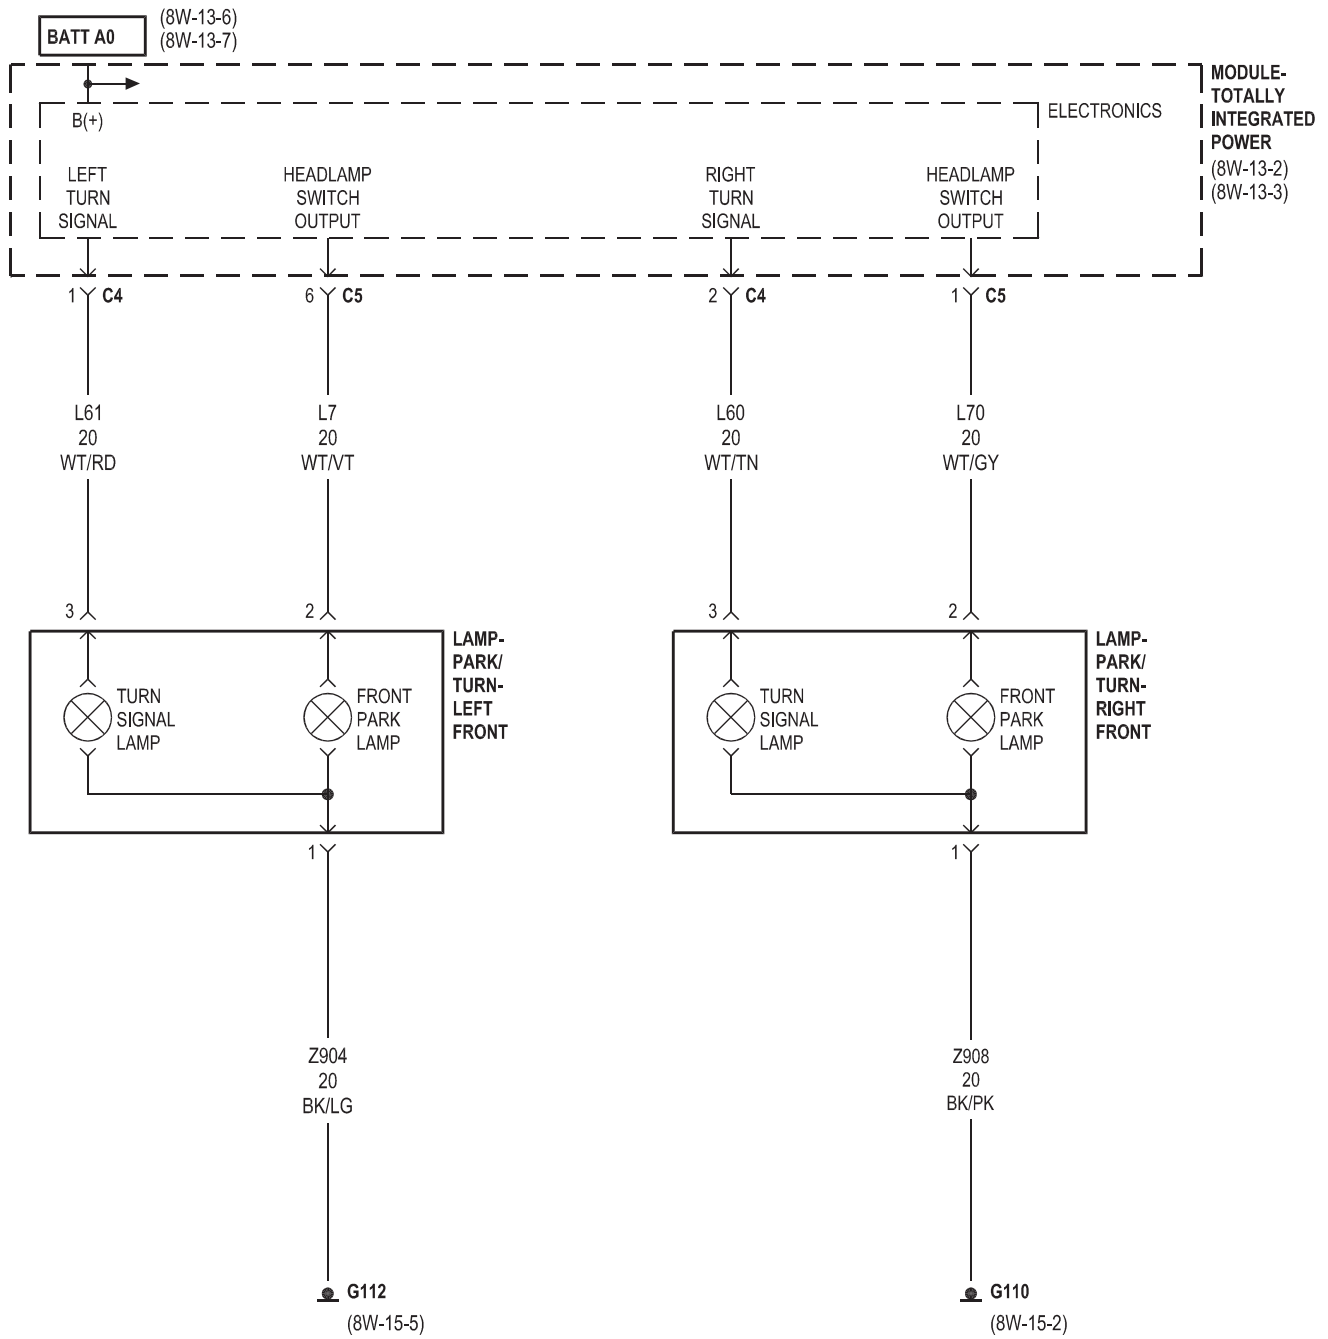

8W-50 FRONT LIGHTING

Component	Page	Component	Page
Cluster	8W-50-2	Lamp-Headlamp-Right	8W-50-3
Fuse 8	8W-50-2	Lamp-Park/Turn-Left Front	8W-50-6
Fuse 17	8W-50-2	Lamp-Park/Turn-Right Front	8W-50-6
Fuse 33	8W-50-2	Module-Headlamp Leveling-Left	8W-50-5
G110	8W-50-3, 4, 5, 6	Module-Headlamp Leveling-Right	8W-50-5
G112	8W-50-3, 4, 5, 6	Module-Steering Control	8W-50-2
G200	8W-50-2	Module-Totally Integrated	
Lamp-Fog-Left Front	8W-50-4	Power	8W-50-2, 3, 4, 5, 6
Lamp-Fog-Right Front	8W-50-4	Switch-Bank	8W-50-2
Lamp-Headlamp-Left	8W-50-3		

8W-51 REAR LIGHTING

Component	Page	Component	Page
Cluster	8W-51-2, 4	Lamp-Tail Turn-Left	8W-51-7
Fuse 3	8W-51-4	Lamp-Tail Turn-Right	8W-51-7
Fuse 8	8W-51-2	Lamp-Tail/Stop-Left	8W-51-5
Fuse 17	8W-51-2	Lamp-Tail/Stop-Right	8W-51-5
G200	8W-51-2	Lamp-Tail/Stop/Fog-Left	8W-51-6
G250	8W-51-2	Lamp-Tail/Stop/Fog-Right	8W-51-6
G301	8W-51-3, 4, 5, 6, 7	Module-Steering Control	8W-51-2
G303	8W-51-3, 5, 6, 7	Module-Totally Integrated	
Lamp-Backup-Left	8W-51-3	Power	8W-51-2, 3, 4, 5, 6, 7
Lamp-Backup-Right	8W-51-3	Switch-Backup Lamp	8W-51-3
Lamp-High Mounted Stop	8W-51-4	Switch-Stop Lamp	8W-51-4
Lamp-License	8W-51-7		