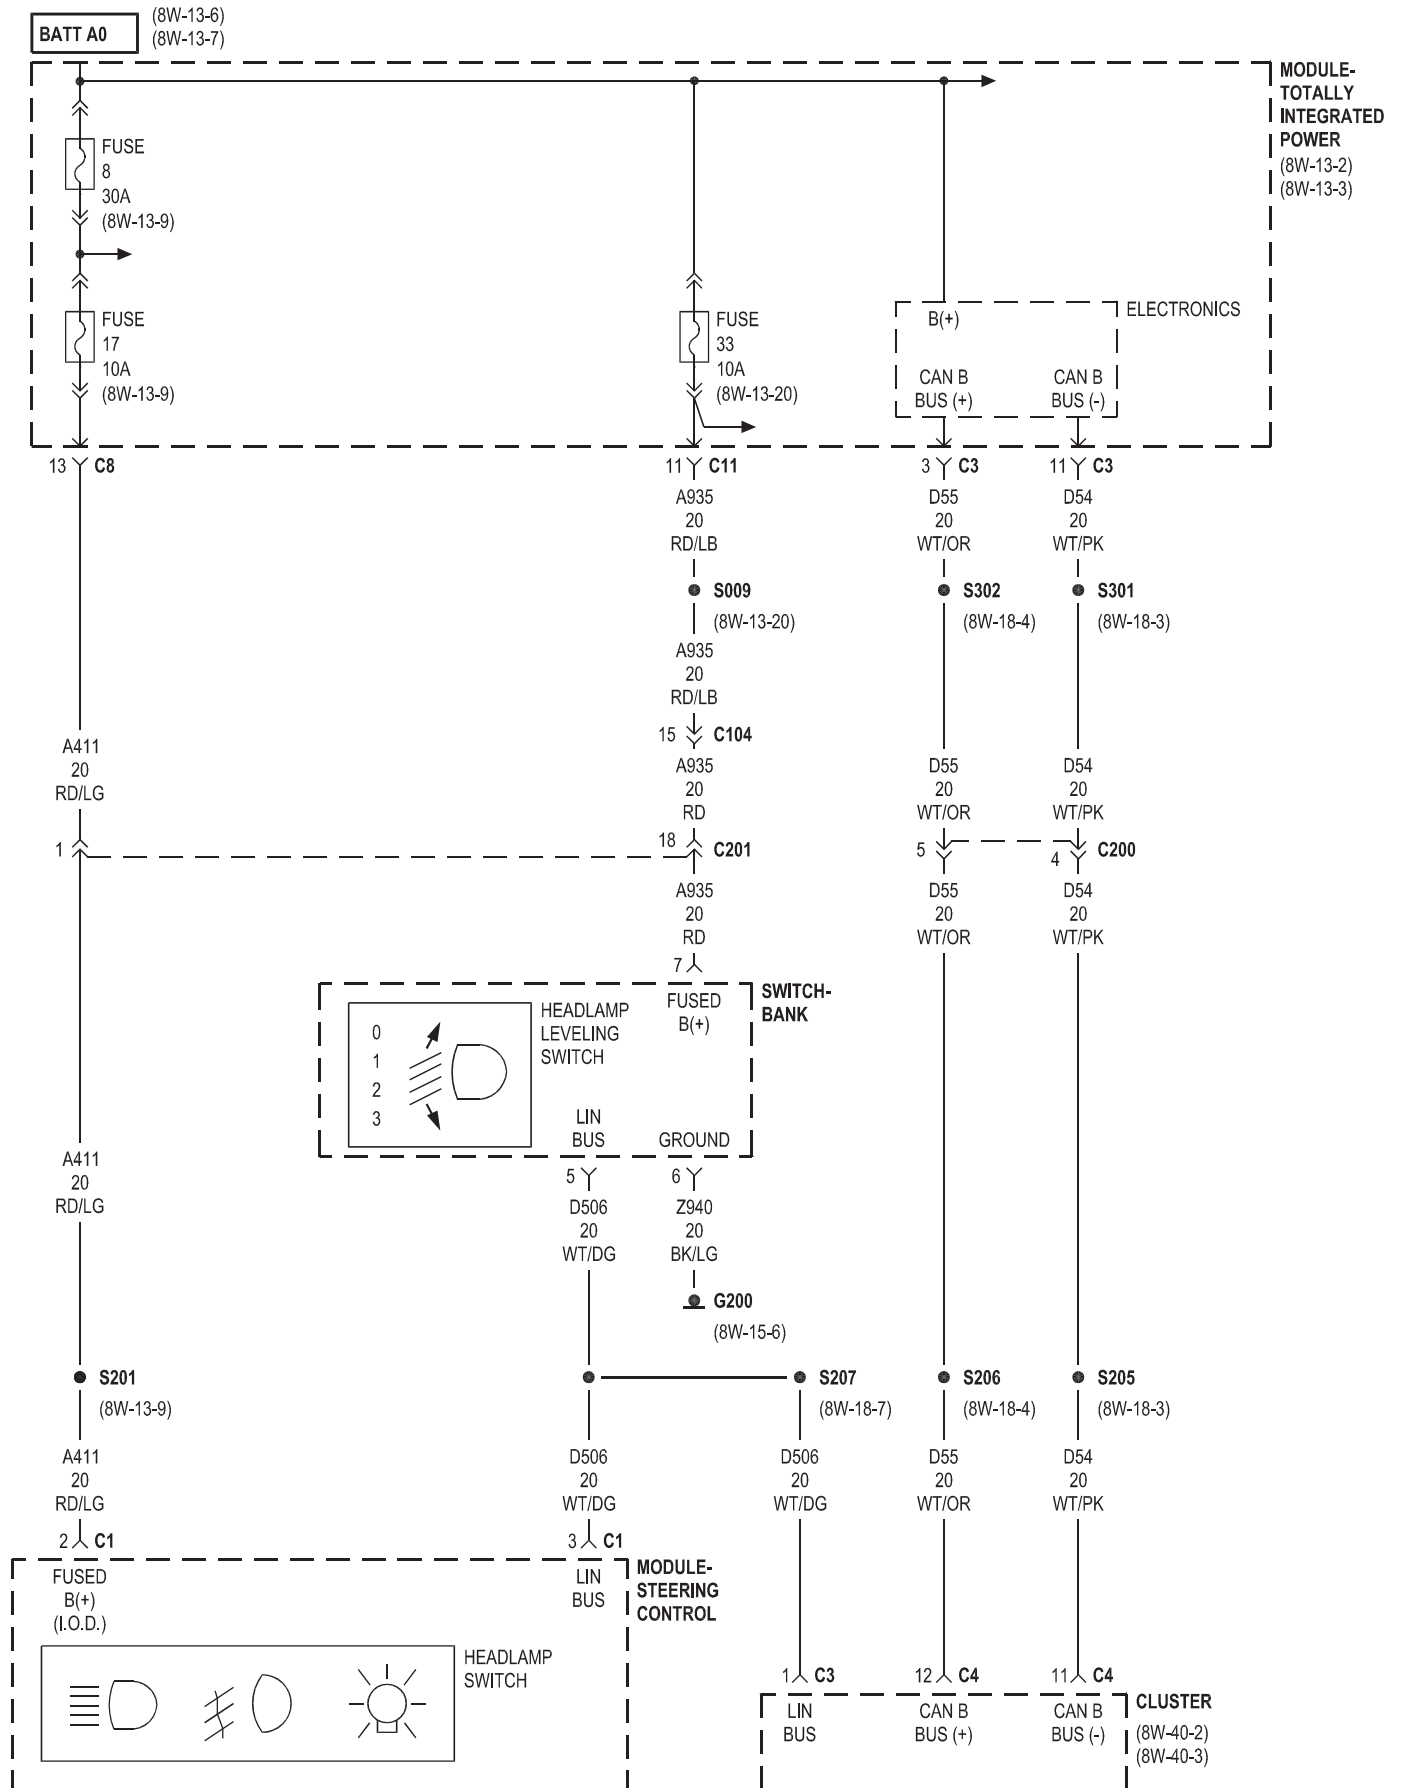

8W-49 OVERHEAD CONSOLE

Component	Page	Component	Page
Cluster	8W-49-2, 3	Lamp-Cargo	8W-49-3
Fuse 6	8W-49-2	Lamp-Dome	8W-49-3
Fuse 7	8W-49-2	Lamp-Vanity-Left	8W-49-2
Fuse 8	8W-49-2	Mirror-Inside Rearview	8W-49-4
Fuse 14	8W-49-2	Module-Electronic Overhead	8W-49-3
G200	8W-49-2, 3	Module-Totally Integrated Power	8W-49-2, 4
G250	8W-49-2, 4	Motor-Sunroof	8W-49-3

8W-50 FRONT LIGHTING

Component	Page	Component	Page
Cluster	8W-50-2	Lamp-Headlamp-Right	8W-50-3
Fuse 8	8W-50-2	Lamp-Park/Turn-Left Front	8W-50-6
Fuse 17	8W-50-2	Lamp-Park/Turn-Right Front	8W-50-6
Fuse 33	8W-50-2	Module-Headlamp Leveling-Left	8W-50-5
G110	8W-50-3, 4, 5, 6	Module-Headlamp Leveling-Right	8W-50-5
G112	8W-50-3, 4, 5, 6	Module-Steering Control	8W-50-2
G200	8W-50-2	Module-Totally Integrated	
Lamp-Fog-Left Front	8W-50-4	Power	8W-50-2, 3, 4, 5, 6
Lamp-Fog-Right Front	8W-50-4	Switch-Bank	8W-50-2
Lamp-Headlamp-Left	8W-50-3		

8W-51 REAR LIGHTING

Component	Page	Component	Page
Cluster	8W-51-2, 4	Lamp-Tail Turn-Left	8W-51-7
Fuse 3	8W-51-4	Lamp-Tail Turn-Right	8W-51-7
Fuse 8	8W-51-2	Lamp-Tail/Stop-Left	8W-51-5
Fuse 17	8W-51-2	Lamp-Tail/Stop-Right	8W-51-5
G200	8W-51-2	Lamp-Tail/Stop/Fog-Left	8W-51-6
G250	8W-51-2	Lamp-Tail/Stop/Fog-Right	8W-51-6
G301	8W-51-3, 4, 5, 6, 7	Module-Steering Control	8W-51-2
G303	8W-51-3, 5, 6, 7	Module-Totally Integrated	
Lamp-Backup-Left	8W-51-3	Power	8W-51-2, 3, 4, 5, 6, 7
Lamp-Backup-Right	8W-51-3	Switch-Backup Lamp	8W-51-3
Lamp-High Mounted Stop	8W-51-4	Switch-Stop Lamp	8W-51-4
Lamp-License	8W-51-7		

PM **8W-51 REAR LIGHTING EXCEPT EXPORT** 8W - 51 - 5