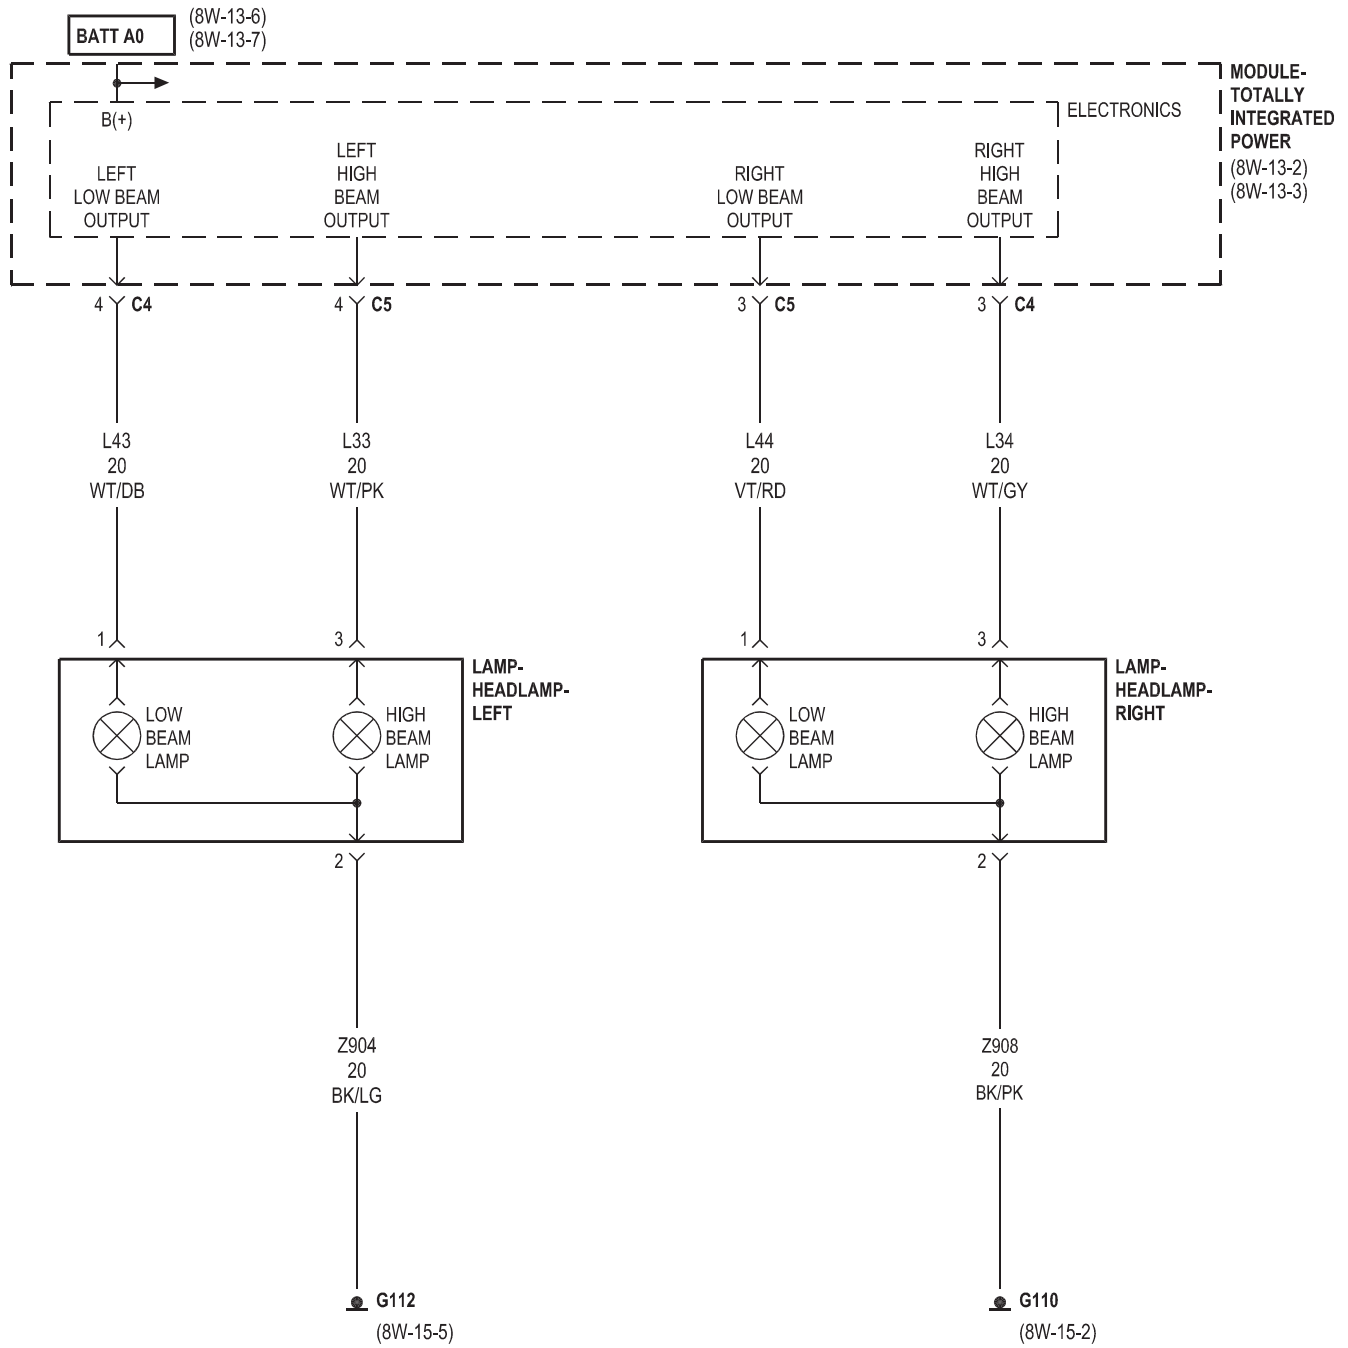

8W-49 OVERHEAD CONSOLE

Component	Page	Component	Page
Cluster	8W-49-2, 3	Lamp-Cargo	8W-49-3
Fuse 6	8W-49-2	Lamp-Dome	8W-49-3
Fuse 7	8W-49-2	Lamp-Vanity-Left	8W-49-2
Fuse 8	8W-49-2	Mirror-Inside Rearview	8W-49-4
Fuse 14	8W-49-2	Module-Electronic Overhead	8W-49-3
G200	8W-49-2, 3	Module-Totally Integrated Power	8W-49-2, 4
G250	8W-49-2, 4	Motor-Sunroof	8W-49-3

8W-50 FRONT LIGHTING

Component	Page	Component	Page
Cluster	8W-50-2	Lamp-Headlamp-Right	8W-50-3
Fuse 8	8W-50-2	Lamp-Park/Turn-Left Front	8W-50-6
Fuse 17	8W-50-2	Lamp-Park/Turn-Right Front	8W-50-6
Fuse 33	8W-50-2	Module-Headlamp Leveling-Left	8W-50-5
G110	8W-50-3, 4, 5, 6	Module-Headlamp Leveling-Right	8W-50-5
G112	8W-50-3, 4, 5, 6	Module-Steering Control	8W-50-2
G200	8W-50-2	Module-Totally Integrated	
Lamp-Fog-Left Front	8W-50-4	Power	8W-50-2, 3, 4, 5, 6
Lamp-Fog-Right Front	8W-50-4	Switch-Bank	8W-50-2
Lamp-Headlamp-Left	8W-50-3		

8W-51 REAR LIGHTING

Component	Page	Component	Page
Cluster	8W-51-2, 4	Lamp-Tail Turn-Left	8W-51-7
Fuse 3	8W-51-4	Lamp-Tail Turn-Right	8W-51-7
Fuse 8	8W-51-2	Lamp-Tail/Stop-Left	8W-51-5
Fuse 17	8W-51-2	Lamp-Tail/Stop-Right	8W-51-5
G200	8W-51-2	Lamp-Tail/Stop/Fog-Left	8W-51-6
G250	8W-51-2	Lamp-Tail/Stop/Fog-Right	8W-51-6
G301	8W-51-3, 4, 5, 6, 7	Module-Steering Control	8W-51-2
G303	8W-51-3, 5, 6, 7	Module-Totally Integrated	
Lamp-Backup-Left	8W-51-3	Power	8W-51-2, 3, 4, 5, 6, 7
Lamp-Backup-Right	8W-51-3	Switch-Backup Lamp	8W-51-3
Lamp-High Mounted Stop	8W-51-4	Switch-Stop Lamp	8W-51-4
Lamp-License	8W-51-7		

PM **8W-51 REAR LIGHTING EXCEPT EXPORT** 8W - 51 - 5