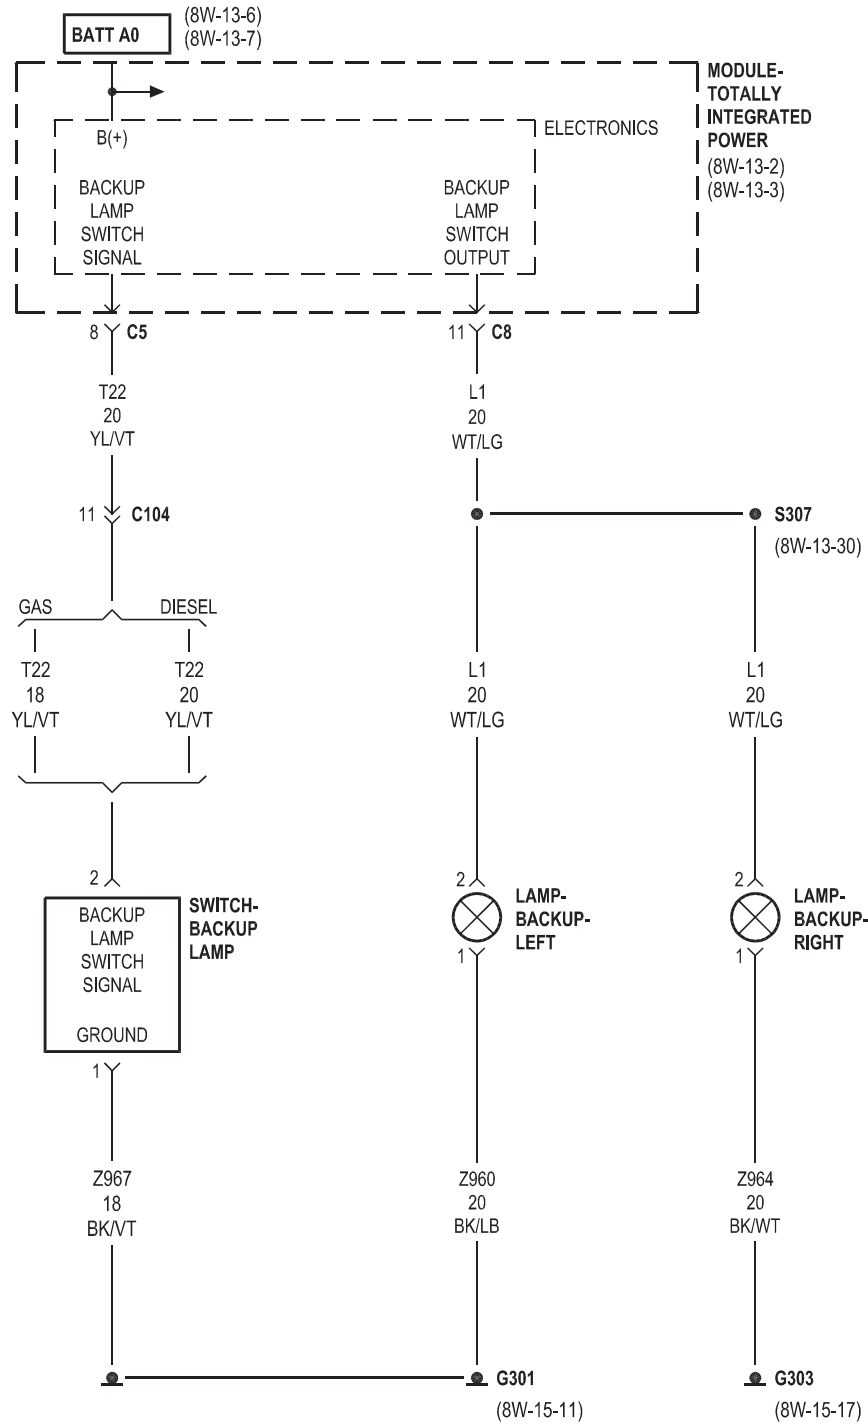

8W-49 OVERHEAD CONSOLE

Component	Page	Component	Page
Cluster	8W-49-2, 3	Lamp-Cargo	8W-49-3
Fuse 6	8W-49-2	Lamp-Dome	8W-49-3
Fuse 7	8W-49-2	Lamp-Vanity-Left	8W-49-2
Fuse 8	8W-49-2	Mirror-Inside Rearview	8W-49-4
Fuse 14	8W-49-2	Module-Electronic Overhead	8W-49-3
G200	8W-49-2, 3	Module-Totally Integrated Power	8W-49-2, 4
G250	8W-49-2, 4	Motor-Sunroof	8W-49-3

8W-50 FRONT LIGHTING

Component	Page	Component	Page
Cluster	8W-50-2	Lamp-Headlamp-Right	8W-50-3
Fuse 8	8W-50-2	Lamp-Park/Turn-Left Front	8W-50-6
Fuse 17	8W-50-2	Lamp-Park/Turn-Right Front	8W-50-6
Fuse 33	8W-50-2	Module-Headlamp Leveling-Left	8W-50-5
G110	8W-50-3, 4, 5, 6	Module-Headlamp Leveling-Right	8W-50-5
G112	8W-50-3, 4, 5, 6	Module-Steering Control	8W-50-2
G200	8W-50-2	Module-Totally Integrated	
Lamp-Fog-Left Front	8W-50-4	Power	8W-50-2, 3, 4, 5, 6
Lamp-Fog-Right Front	8W-50-4	Switch-Bank	8W-50-2
Lamp-Headlamp-Left	8W-50-3		

8W-51 REAR LIGHTING

Component	Page	Component	Page
Cluster	8W-51-2, 4	Lamp-Tail Turn-Left	8W-51-7
Fuse 3	8W-51-4	Lamp-Tail Turn-Right	8W-51-7
Fuse 8	8W-51-2	Lamp-Tail/Stop-Left	8W-51-5
Fuse 17	8W-51-2	Lamp-Tail/Stop-Right	8W-51-5
G200	8W-51-2	Lamp-Tail/Stop/Fog-Left	8W-51-6
G250	8W-51-2	Lamp-Tail/Stop/Fog-Right	8W-51-6
G301	8W-51-3, 4, 5, 6, 7	Module-Steering Control	8W-51-2
G303	8W-51-3, 5, 6, 7	Module-Totally Integrated	
Lamp-Backup-Left	8W-51-3	Power	8W-51-2, 3, 4, 5, 6, 7
Lamp-Backup-Right	8W-51-3	Switch-Backup Lamp	8W-51-3
Lamp-High Mounted Stop	8W-51-4	Switch-Stop Lamp	8W-51-4
Lamp-License	8W-51-7		

PM **8W-51 REAR LIGHTING EXCEPT EXPORT** 8W - 51 - 5