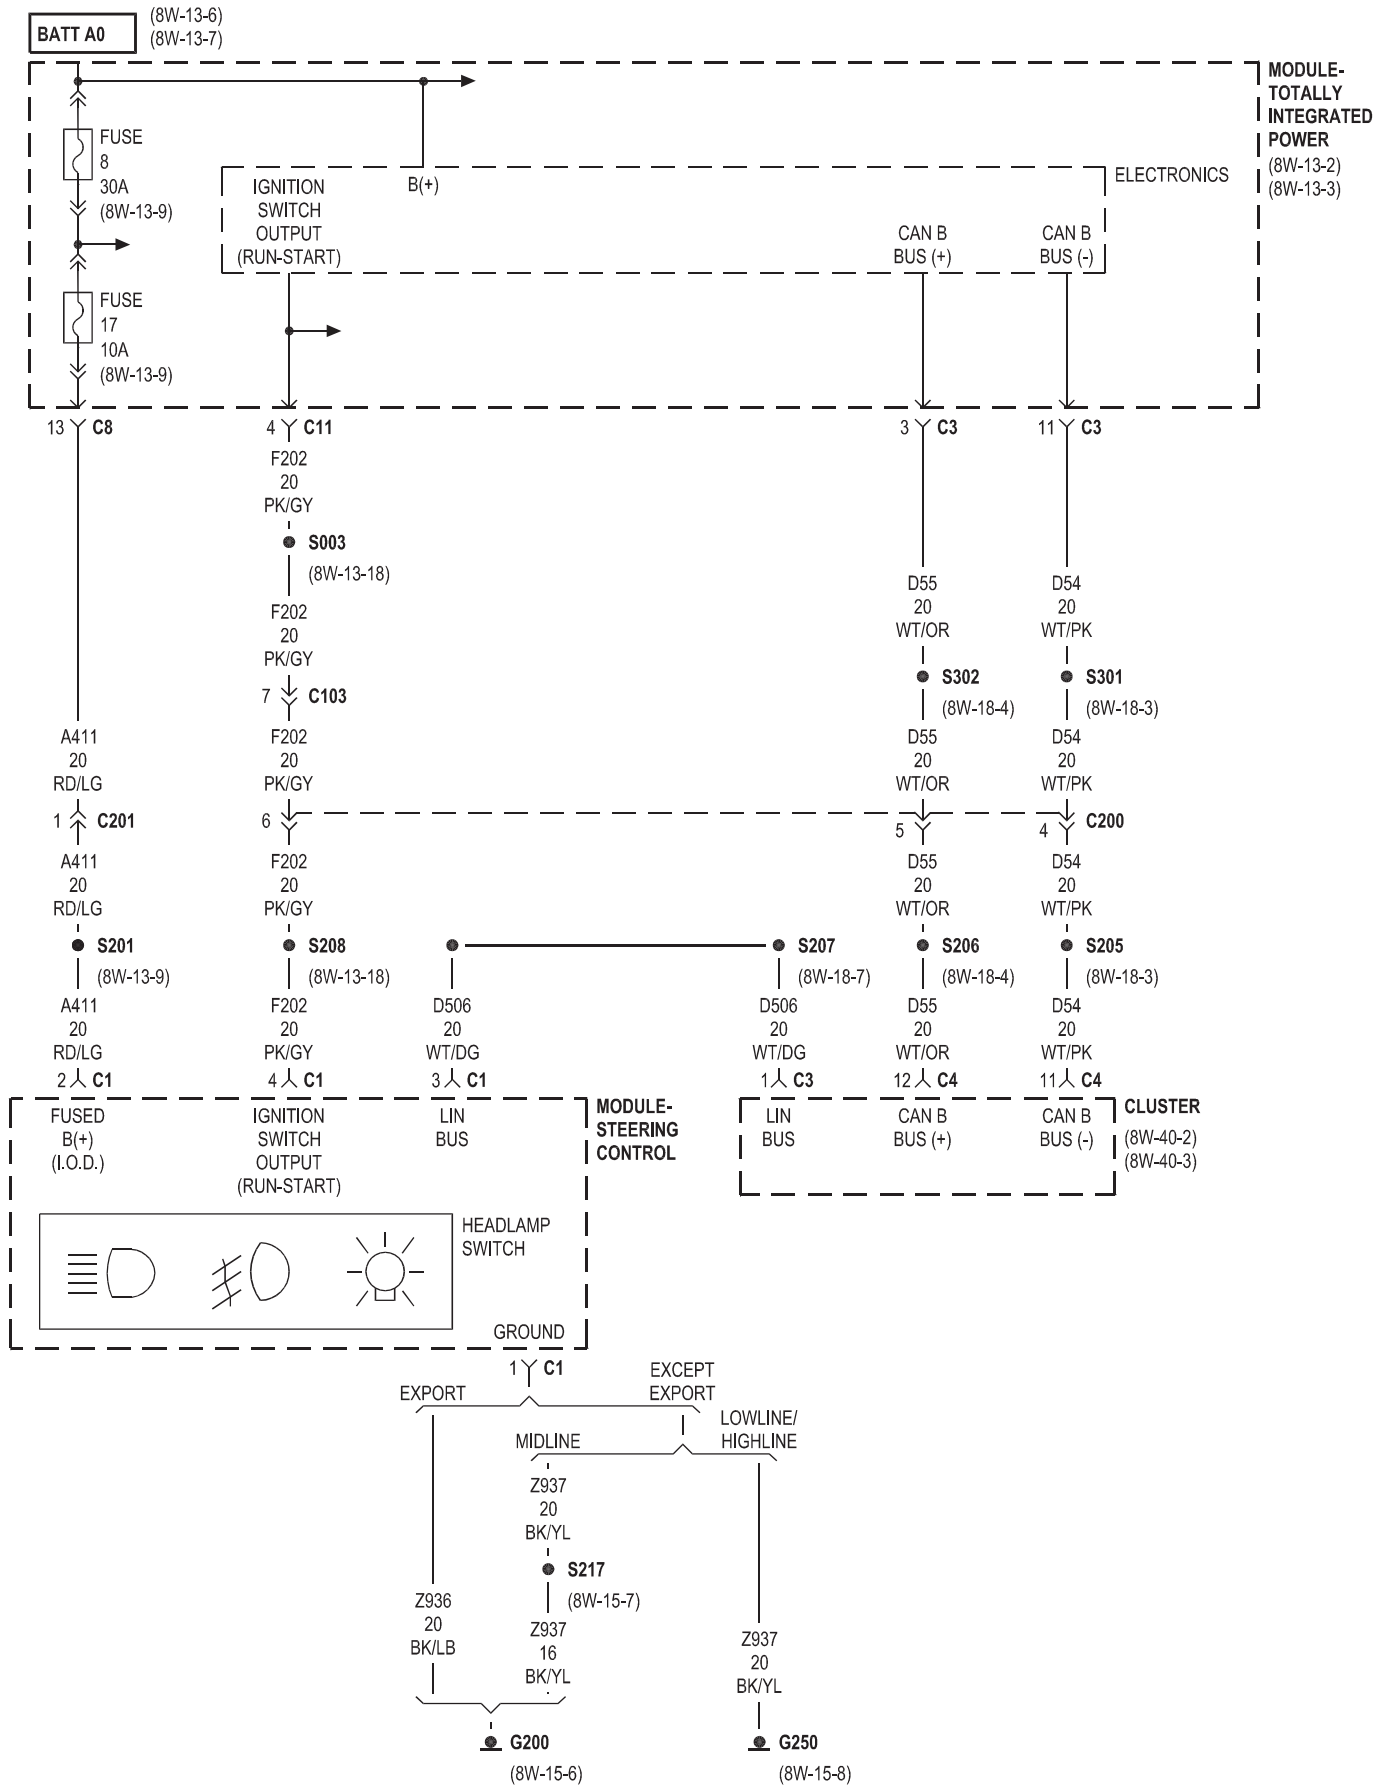

8W-49 OVERHEAD CONSOLE

Component	Page	Component	Page
Cluster	8W-49-2, 3	Lamp-Cargo	8W-49-3
Fuse 6	8W-49-2	Lamp-Dome	8W-49-3
Fuse 7	8W-49-2	Lamp-Vanity-Left	8W-49-2
Fuse 8	8W-49-2	Mirror-Inside Rearview	8W-49-4
Fuse 14	8W-49-2	Module-Electronic Overhead	8W-49-3
G200	8W-49-2, 3	Module-Totally Integrated Power	8W-49-2, 4
G250	8W-49-2, 4	Motor-Sunroof	8W-49-3

8W-50 FRONT LIGHTING

Component	Page	Component	Page
Cluster	8W-50-2	Lamp-Headlamp-Right	8W-50-3
Fuse 8	8W-50-2	Lamp-Park/Turn-Left Front	8W-50-6
Fuse 17	8W-50-2	Lamp-Park/Turn-Right Front	8W-50-6
Fuse 33	8W-50-2	Module-Headlamp Leveling-Left	8W-50-5
G110	8W-50-3, 4, 5, 6	Module-Headlamp Leveling-Right	8W-50-5
G112	8W-50-3, 4, 5, 6	Module-Steering Control	8W-50-2
G200	8W-50-2	Module-Totally Integrated	
Lamp-Fog-Left Front	8W-50-4	Power	8W-50-2, 3, 4, 5, 6
Lamp-Fog-Right Front	8W-50-4	Switch-Bank	8W-50-2
Lamp-Headlamp-Left	8W-50-3		

8W-51 REAR LIGHTING

Component	Page	Component	Page
Cluster	8W-51-2, 4	Lamp-Tail Turn-Left	8W-51-7
Fuse 3	8W-51-4	Lamp-Tail Turn-Right	8W-51-7
Fuse 8	8W-51-2	Lamp-Tail/Stop-Left	8W-51-5
Fuse 17	8W-51-2	Lamp-Tail/Stop-Right	8W-51-5
G200	8W-51-2	Lamp-Tail/Stop/Fog-Left	8W-51-6
G250	8W-51-2	Lamp-Tail/Stop/Fog-Right	8W-51-6
G301	8W-51-3, 4, 5, 6, 7	Module-Steering Control	8W-51-2
G303	8W-51-3, 5, 6, 7	Module-Totally Integrated	
Lamp-Backup-Left	8W-51-3	Power	8W-51-2, 3, 4, 5, 6, 7
Lamp-Backup-Right	8W-51-3	Switch-Backup Lamp	8W-51-3
Lamp-High Mounted Stop	8W-51-4	Switch-Stop Lamp	8W-51-4
Lamp-License	8W-51-7		

PM **8W-51 REAR LIGHTING EXCEPT EXPORT** 8W - 51 - 5