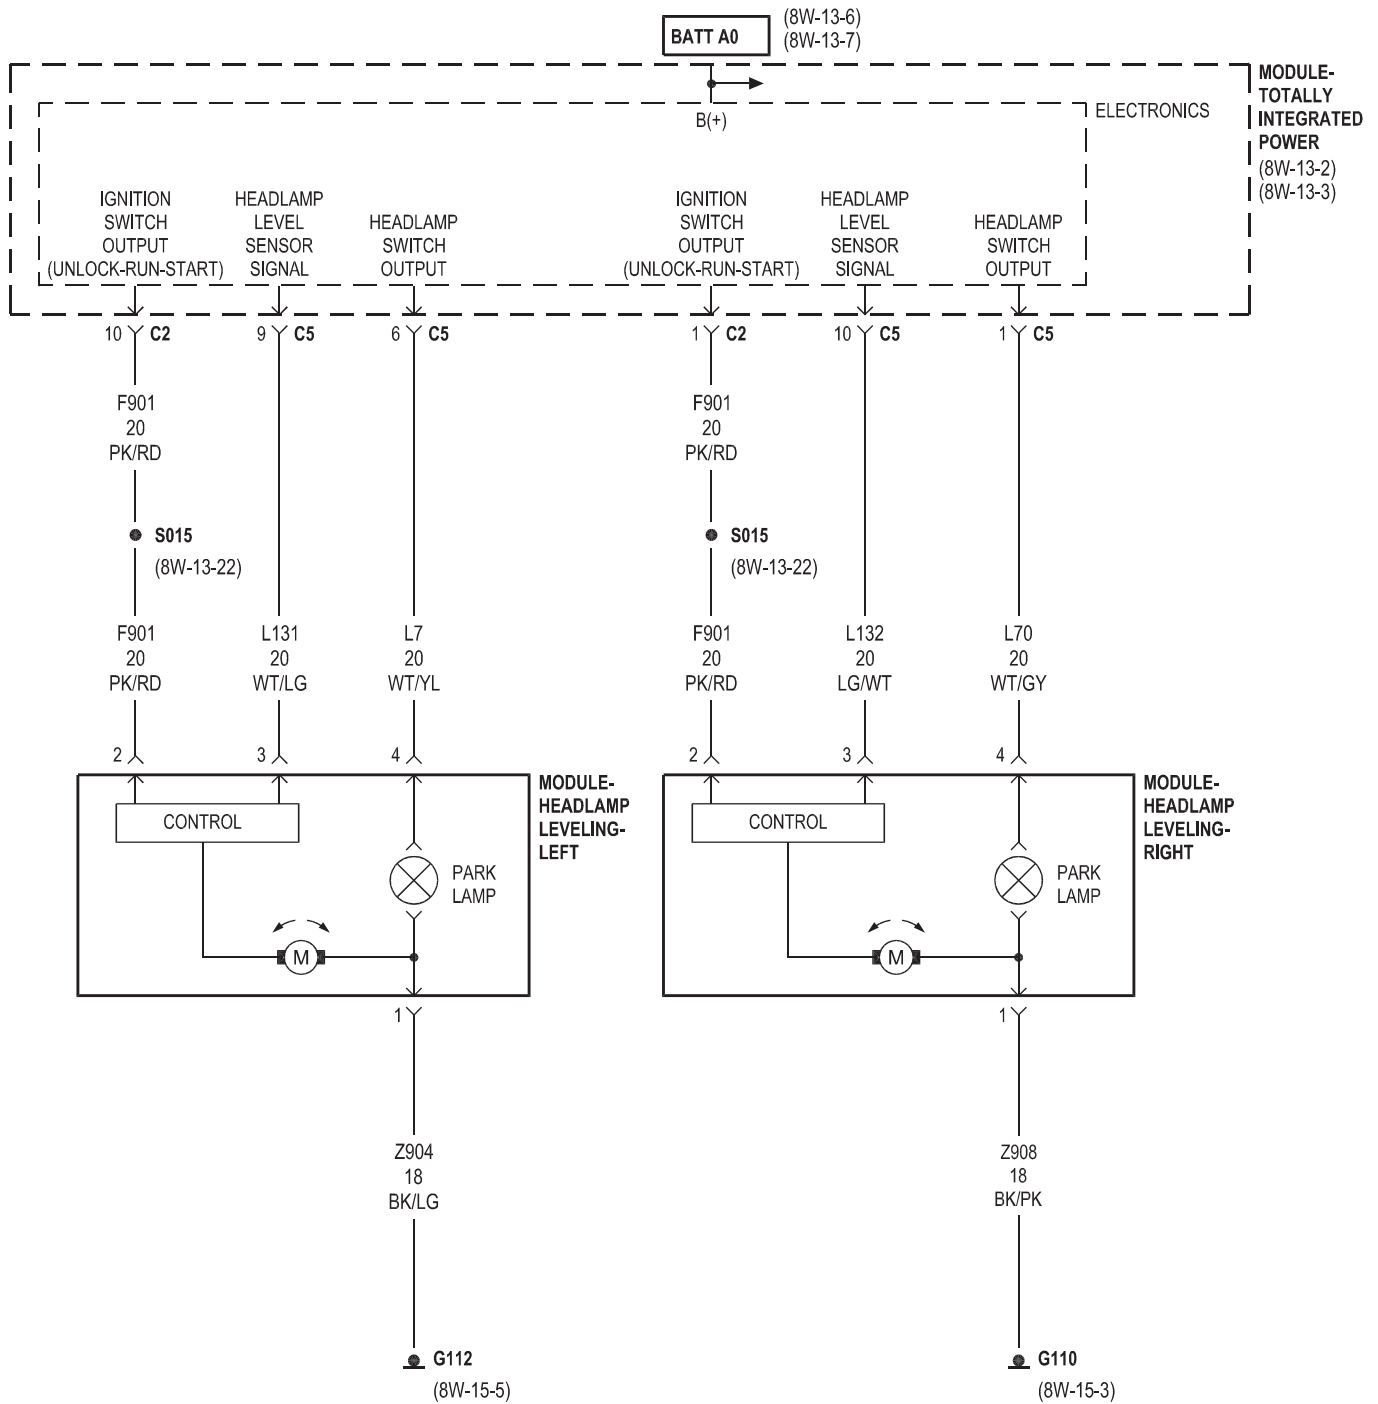

8W-49 OVERHEAD CONSOLE

Component	Page	Component	Page
Cluster	8W-49-2, 3	Lamp-Cargo	8W-49-3
Fuse 6	8W-49-2	Lamp-Dome	8W-49-3
Fuse 7	8W-49-2	Lamp-Vanity-Left	8W-49-2
Fuse 8	8W-49-2	Mirror-Inside Rearview	8W-49-4
Fuse 14	8W-49-2	Module-Electronic Overhead	8W-49-3
G200	8W-49-2, 3	Module-Totally Integrated Power	8W-49-2, 4
G250	8W-49-2, 4	Motor-Sunroof	8W-49-3

8W-50 FRONT LIGHTING

Component	Page	Component	Page
Cluster	8W-50-2	Lamp-Headlamp-Right	8W-50-3
Fuse 8	8W-50-2	Lamp-Park/Turn-Left Front	8W-50-6
Fuse 17	8W-50-2	Lamp-Park/Turn-Right Front	8W-50-6
Fuse 33	8W-50-2	Module-Headlamp Leveling-Left	8W-50-5
G110	8W-50-3, 4, 5, 6	Module-Headlamp Leveling-Right	8W-50-5
G112	8W-50-3, 4, 5, 6	Module-Steering Control	8W-50-2
G200	8W-50-2	Module-Totally Integrated	
Lamp-Fog-Left Front	8W-50-4	Power	8W-50-2, 3, 4, 5, 6
Lamp-Fog-Right Front	8W-50-4	Switch-Bank	8W-50-2
Lamp-Headlamp-Left	8W-50-3		

8W-51 REAR LIGHTING

Component	Page	Component	Page
Cluster	8W-51-2, 4	Lamp-Tail Turn-Left	8W-51-7
Fuse 3	8W-51-4	Lamp-Tail Turn-Right	8W-51-7
Fuse 8	8W-51-2	Lamp-Tail/Stop-Left	8W-51-5
Fuse 17	8W-51-2	Lamp-Tail/Stop-Right	8W-51-5
G200	8W-51-2	Lamp-Tail/Stop/Fog-Left	8W-51-6
G250	8W-51-2	Lamp-Tail/Stop/Fog-Right	8W-51-6
G301	8W-51-3, 4, 5, 6, 7	Module-Steering Control	8W-51-2
G303	8W-51-3, 5, 6, 7	Module-Totally Integrated	
Lamp-Backup-Left	8W-51-3	Power	8W-51-2, 3, 4, 5, 6, 7
Lamp-Backup-Right	8W-51-3	Switch-Backup Lamp	8W-51-3
Lamp-High Mounted Stop	8W-51-4	Switch-Stop Lamp	8W-51-4
Lamp-License	8W-51-7		

PM **8W-51 REAR LIGHTING EXCEPT EXPORT** 8W - 51 - 5