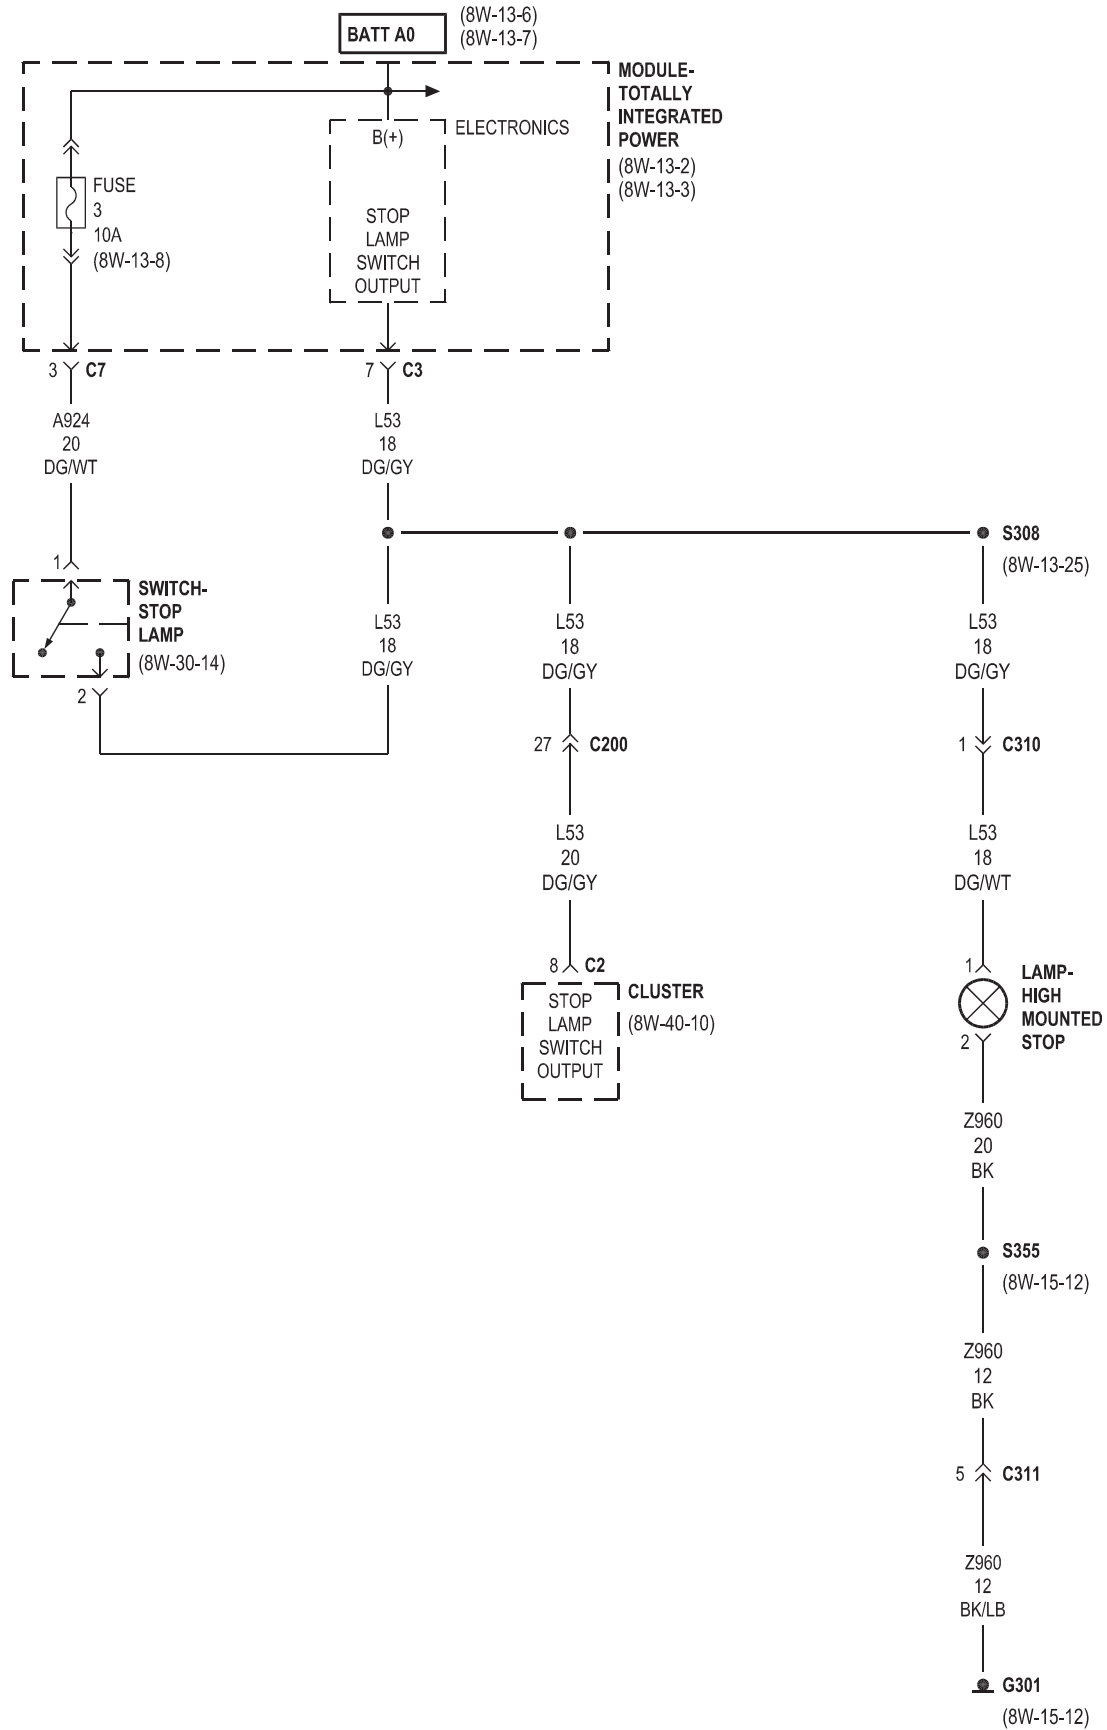

8W-49 OVERHEAD CONSOLE

Component	Page	Component	Page
Cluster	8W-49-2, 3	Lamp-Cargo	8W-49-3
Fuse 6	8W-49-2	Lamp-Dome	8W-49-3
Fuse 7	8W-49-2	Lamp-Vanity-Left	8W-49-2
Fuse 8	8W-49-2	Mirror-Inside Rearview	8W-49-4
Fuse 14	8W-49-2	Module-Electronic Overhead	8W-49-3
G200	8W-49-2, 3	Module-Totally Integrated Power	8W-49-2, 4
G250	8W-49-2, 4	Motor-Sunroof	8W-49-3

8W-50 FRONT LIGHTING

Component	Page	Component	Page
Cluster	8W-50-2	Lamp-Headlamp-Right	8W-50-3
Fuse 8	8W-50-2	Lamp-Park/Turn-Left Front	8W-50-6
Fuse 17	8W-50-2	Lamp-Park/Turn-Right Front	8W-50-6
Fuse 33	8W-50-2	Module-Headlamp Leveling-Left	8W-50-5
G110	8W-50-3, 4, 5, 6	Module-Headlamp Leveling-Right	8W-50-5
G112	8W-50-3, 4, 5, 6	Module-Steering Control	8W-50-2
G200	8W-50-2	Module-Totally Integrated	
Lamp-Fog-Left Front	8W-50-4	Power	8W-50-2, 3, 4, 5, 6
Lamp-Fog-Right Front	8W-50-4	Switch-Bank	8W-50-2
Lamp-Headlamp-Left	8W-50-3		

8W-51 REAR LIGHTING

Component	Page	Component	Page
Cluster	8W-51-2, 4	Lamp-Tail Turn-Left	8W-51-7
Fuse 3	8W-51-4	Lamp-Tail Turn-Right	8W-51-7
Fuse 8	8W-51-2	Lamp-Tail/Stop-Left	8W-51-5
Fuse 17	8W-51-2	Lamp-Tail/Stop-Right	8W-51-5
G200	8W-51-2	Lamp-Tail/Stop/Fog-Left	8W-51-6
G250	8W-51-2	Lamp-Tail/Stop/Fog-Right	8W-51-6
G301	8W-51-3, 4, 5, 6, 7	Module-Steering Control	8W-51-2
G303	8W-51-3, 5, 6, 7	Module-Totally Integrated	
Lamp-Backup-Left	8W-51-3	Power	8W-51-2, 3, 4, 5, 6, 7
Lamp-Backup-Right	8W-51-3	Switch-Backup Lamp	8W-51-3
Lamp-High Mounted Stop	8W-51-4	Switch-Stop Lamp	8W-51-4
Lamp-License	8W-51-7		

PM **8W-51 REAR LIGHTING EXCEPT EXPORT** 8W - 51 - 5