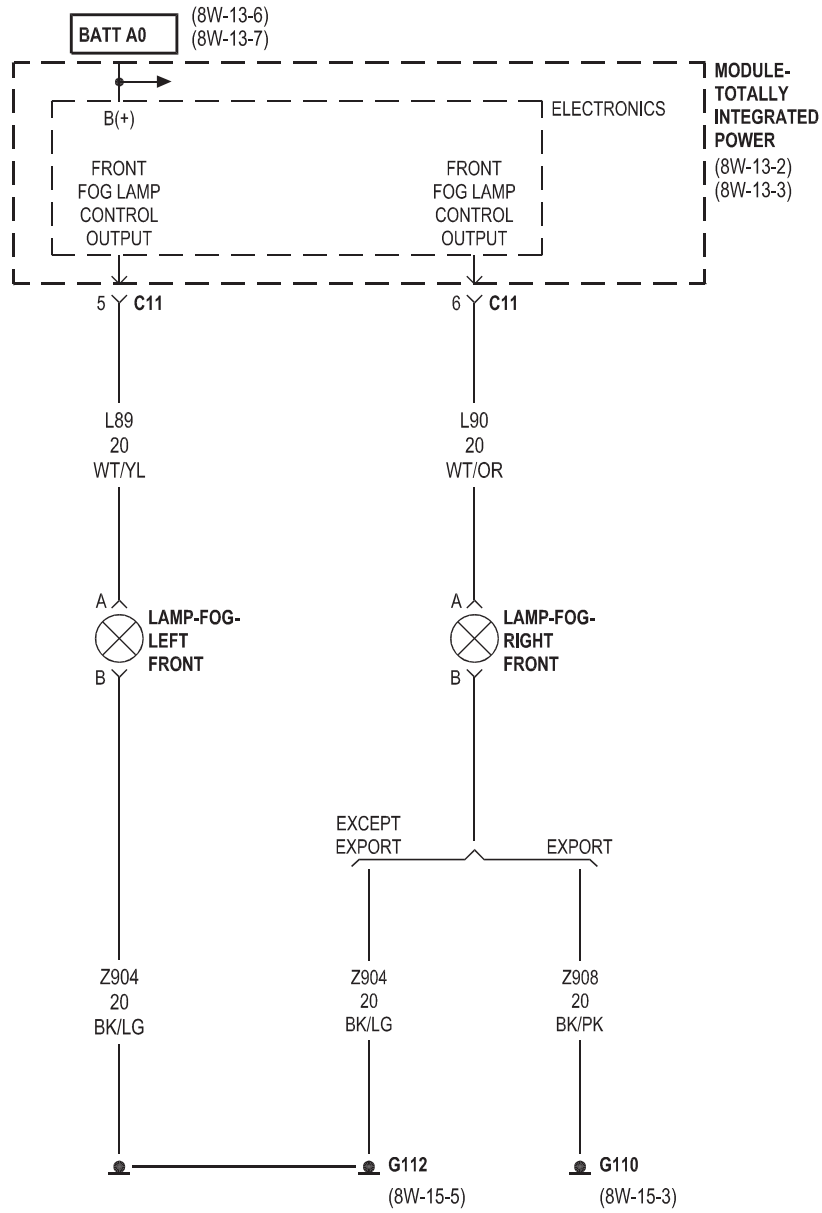

8W-49 OVERHEAD CONSOLE

Component	Page	Component	Page
Cluster	8W-49-2, 3	Lamp-Cargo	8W-49-3
Fuse 6	8W-49-2	Lamp-Dome	8W-49-3
Fuse 7	8W-49-2	Lamp-Vanity-Left	8W-49-2
Fuse 8	8W-49-2	Mirror-Inside Rearview	8W-49-4
Fuse 14	8W-49-2	Module-Electronic Overhead	8W-49-3
G200	8W-49-2, 3	Module-Totally Integrated Power	8W-49-2, 4
G250	8W-49-2, 4	Motor-Sunroof	8W-49-3

8W-50 FRONT LIGHTING

Component	Page	Component	Page
Cluster	8W-50-2	Lamp-Headlamp-Right	8W-50-3
Fuse 8	8W-50-2	Lamp-Park/Turn-Left Front	8W-50-6
Fuse 17	8W-50-2	Lamp-Park/Turn-Right Front	8W-50-6
Fuse 33	8W-50-2	Module-Headlamp Leveling-Left	8W-50-5
G110	8W-50-3, 4, 5, 6	Module-Headlamp Leveling-Right	8W-50-5
G112	8W-50-3, 4, 5, 6	Module-Steering Control	8W-50-2
G200	8W-50-2	Module-Totally Integrated	
Lamp-Fog-Left Front	8W-50-4	Power	8W-50-2, 3, 4, 5, 6
Lamp-Fog-Right Front	8W-50-4	Switch-Bank	8W-50-2
Lamp-Headlamp-Left	8W-50-3		

8W-51 REAR LIGHTING

Component	Page	Component	Page
Cluster	8W-51-2, 4	Lamp-Tail Turn-Left	8W-51-7
Fuse 3	8W-51-4	Lamp-Tail Turn-Right	8W-51-7
Fuse 8	8W-51-2	Lamp-Tail/Stop-Left	8W-51-5
Fuse 17	8W-51-2	Lamp-Tail/Stop-Right	8W-51-5
G200	8W-51-2	Lamp-Tail/Stop/Fog-Left	8W-51-6
G250	8W-51-2	Lamp-Tail/Stop/Fog-Right	8W-51-6
G301	8W-51-3, 4, 5, 6, 7	Module-Steering Control	8W-51-2
G303	8W-51-3, 5, 6, 7	Module-Totally Integrated	
Lamp-Backup-Left	8W-51-3	Power	8W-51-2, 3, 4, 5, 6, 7
Lamp-Backup-Right	8W-51-3	Switch-Backup Lamp	8W-51-3
Lamp-High Mounted Stop	8W-51-4	Switch-Stop Lamp	8W-51-4
Lamp-License	8W-51-7		

PM **8W-51 REAR LIGHTING EXCEPT EXPORT** 8W - 51 - 5