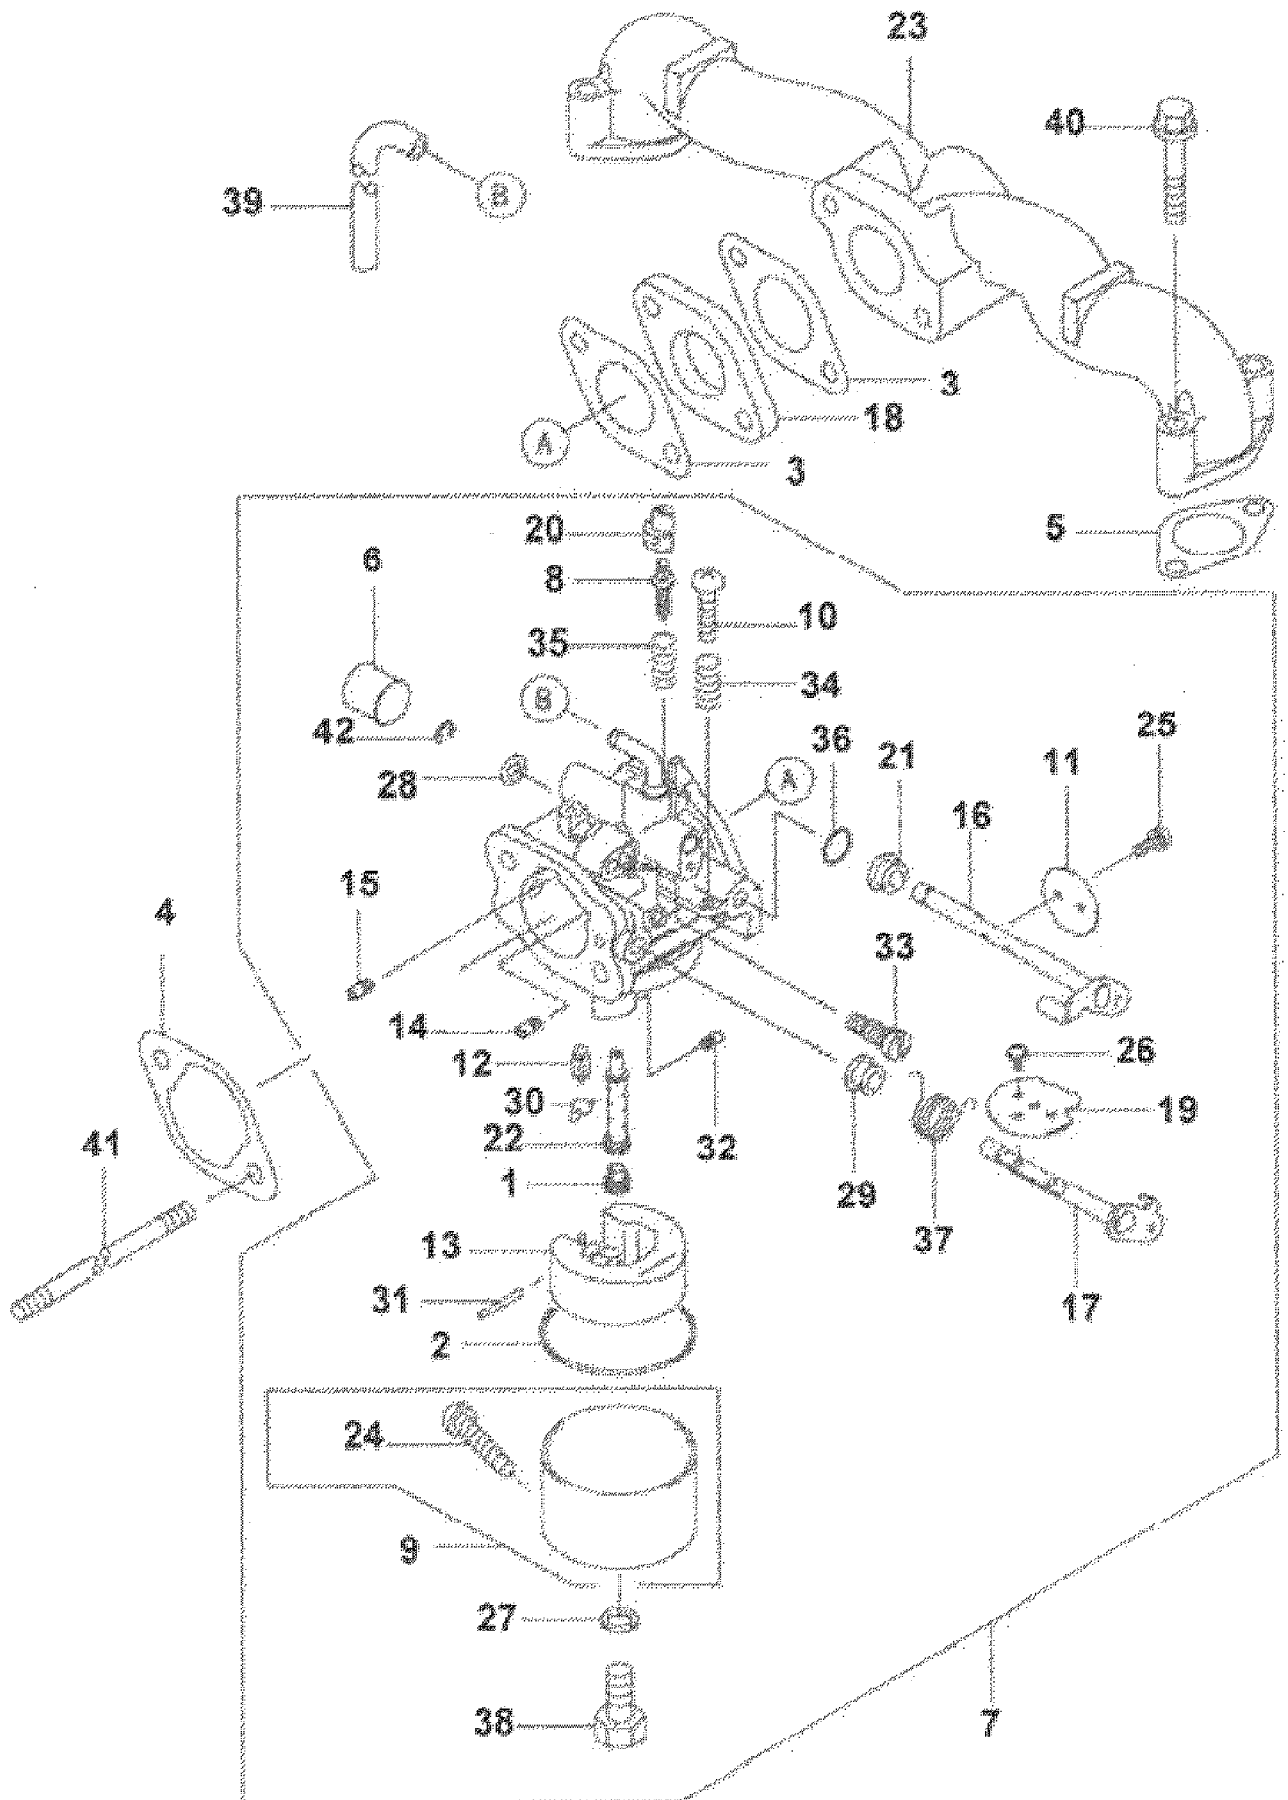

Z-Force 15 Kawasaki
Air Filter

Page 2 of 56

Ref #	Part Number	Qty	S/P/F	Description
1	KM-11038-7006	1	/P	Air Filter Case
2	KM-11013-7001	1	S	Pre Filter
3	KM-11013-7002	1		Air Filter
4	KM-11038-7009	1		Air Filter Cover
5	KM-92191-7001	1		Tube
6	KM-11050-7006	1		Bracket
7	KM-92015-1193	2		Nut
8	KM-92210-7004	1		Nut
9	KM-232B0514	2		Pan Screw
10	KM-27012-7001	2	S	Air Filter Hook
11	KM-59071-7013	2		Joint
12	KM-130G0612	2	S	Flange Bolt
13	KM-11060-7021	2	/P	Muffler Gasket
14	KM-461F0800	4	S	Lock Washer
15	KM-317R0800	4	/P	Hex Nut

Z-Force 15 Kawasaki
Carburetor

Page 4 of 56

Ref #	Part Number	Qty	S/P/F	Description
1	KM-11003-2105	1		Needle Seat
2	KM-11060-2406	1		Bowl Gasket
3	KM-11061-7004	2	/P	Insulator Gasket
4	KM-11061-7018	2	/P	Air Cleaner Gasket
5	KM-11060-7005	2	S	Manifold Gasket
6	KM-11065-2061	1		Cap
7	KM-15003-7035	1		Carburetor Assy.
8	KM-16014-2080	1		Pilot Air Screw
9	KM-16020-2141	1		Float Bowl
10	KM-16021-2060	1		Throttle Stop Screw
11	KM-16025-2193	1		Throttle Valve # 130
12	KM-16030-2067	1		Float Needle
13	KM-16031-2066	1		Float
14	KM-16035-2060	1		Air Jet, # 1.7
15	KM-16035-2061	1		Air Jet, # 1.2
16	KM-16041-7005	1		Throttle Shaft
17	KM-16041-7006	1		Choke Shaft
18	KM-16073-7007	1		Insulator
19	KM-16126-7006	1		Choke Valve
20	KM-39076-2053	1		Limiter
21	KM-43058-3716	1		Ring
22	KM-49121-2222	1		Main Nozzle, #113A
23	KM-59076-7001	1		Intake Manifold
24	KM-92009-2015	1		Screw
25	KM-92009-2024	2		Screw
26	KM-92009-2081	2		Screw
27	KM-92022-2231	1		Washer
28	KM-92022-2239	1		Washer
29	KM-92027-2025	1		Collar
30	KM-92033-2067	1		Snap Ring
31	KM-92043-2226	1		Pin
32	KM-92063-2358	1		Main Jet # 125
33	KM-92064-2125	1		Pilot Jet, # 48.8
34	KM-92081-2009	1		Spring
35	KM-92081-2256	1		Spring
36	KM-92093-2002	1		Seal
37	KM-92145-2061	1		Spring
38	KM-92151-2092	1		Bolt
39	KM-92191-7016	1		Tube
40	KM-130B0635	4	S	Flange Bolt
41	KM-172G0685	2		Stud Bolt
42	KM-482L4000	1		E-Style Circlip

Z-Force 15 Kawasaki
Control Assembly