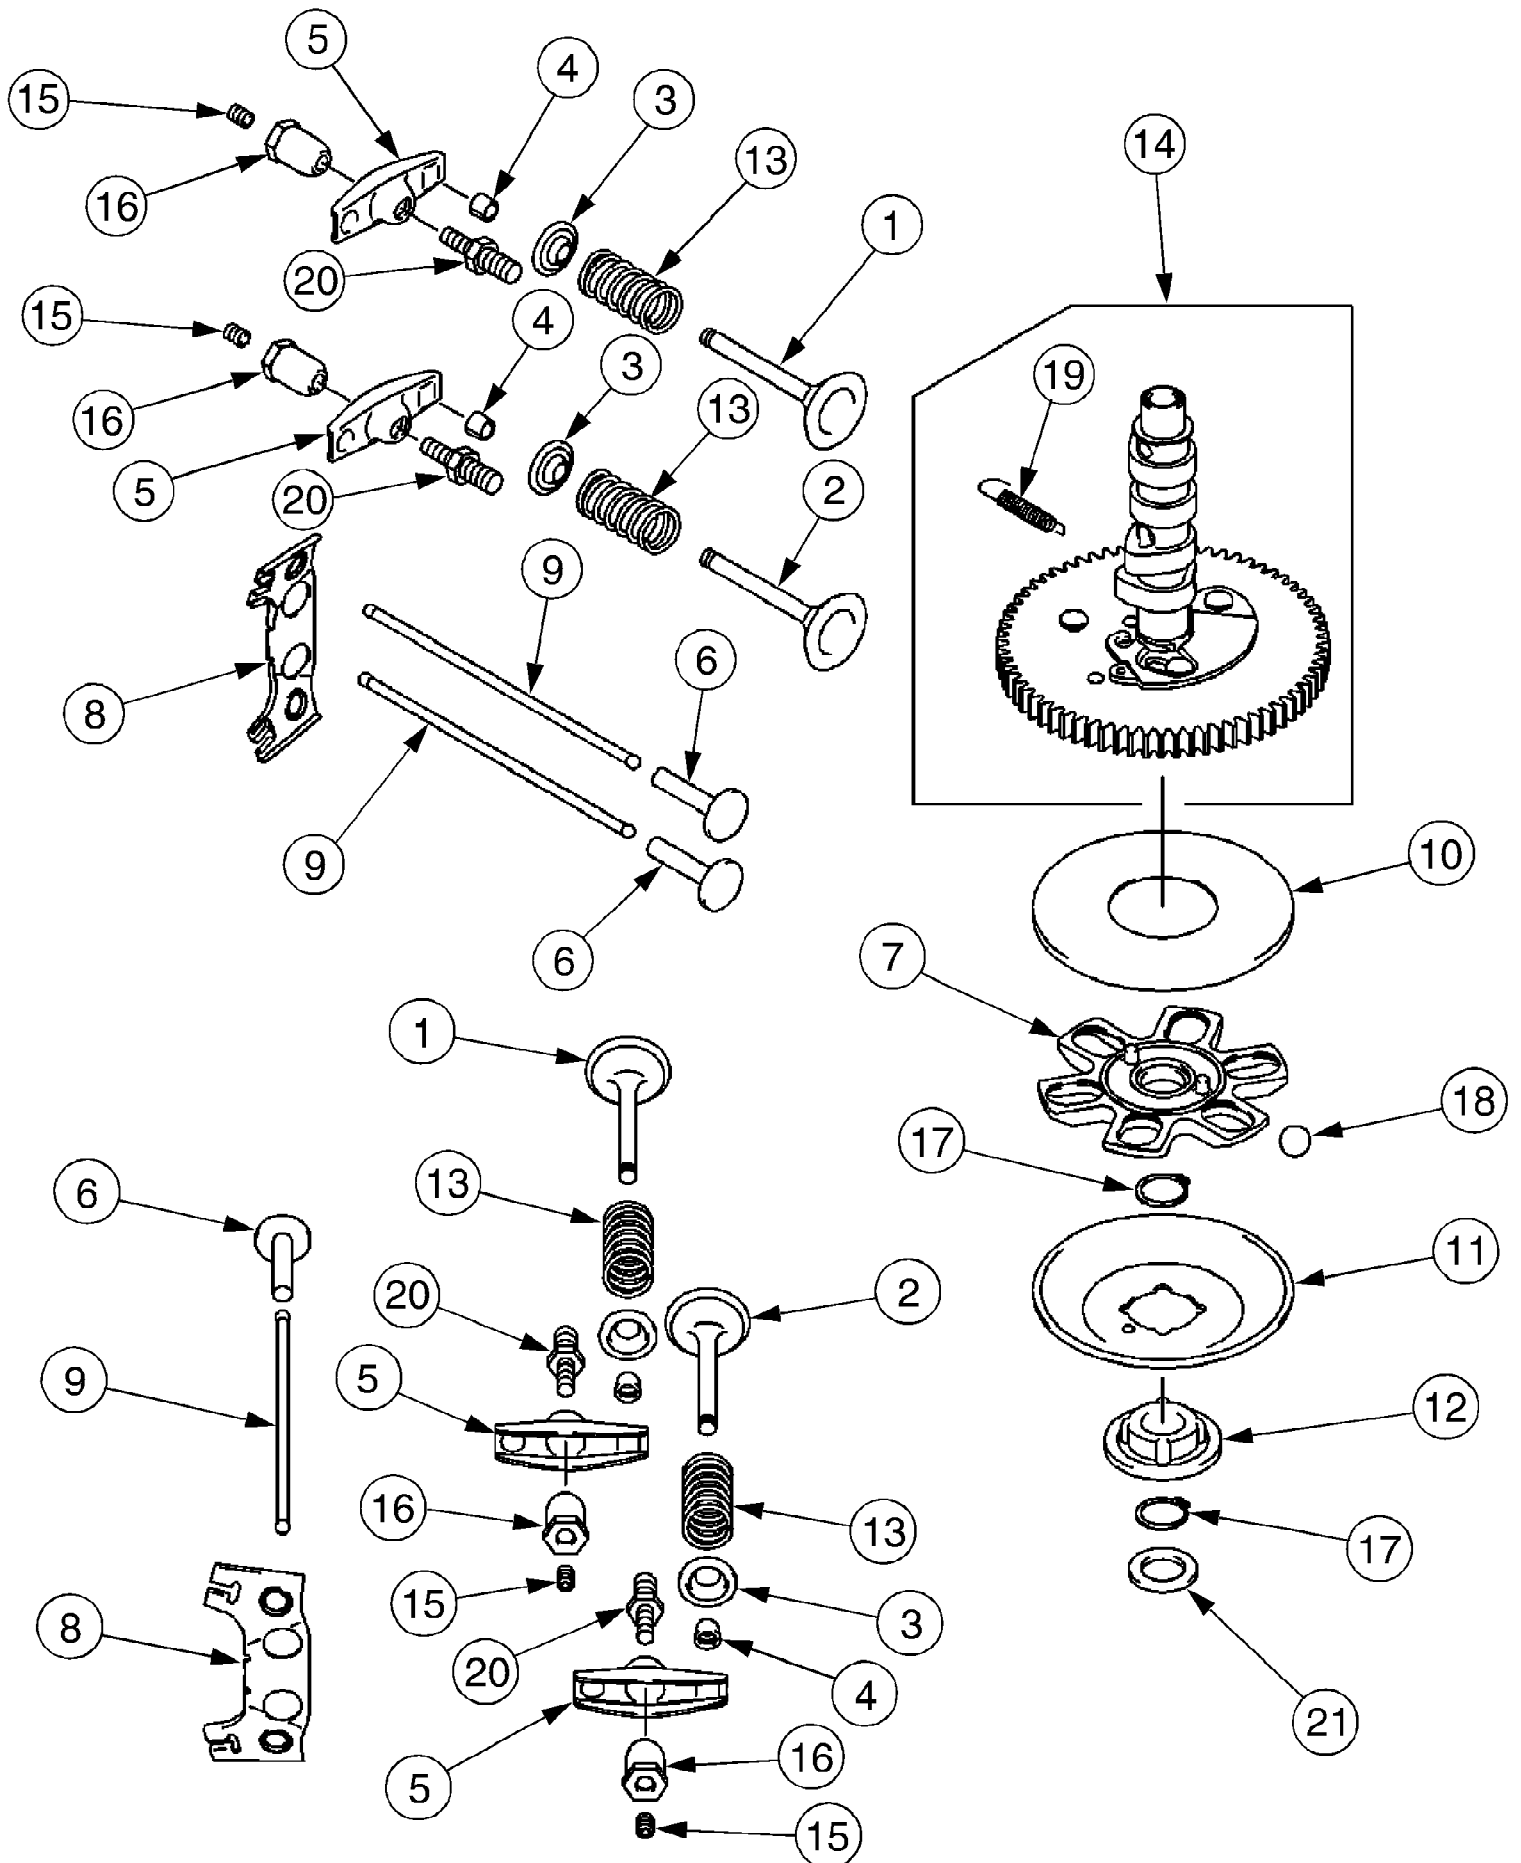

RZT50 Kawasaki 17AI2ACP (2008 & Before)
Camshaft and Valves

Page 4 of 60

Ref #	Part Number	Qty	S/P/F	Description
1	KM-12004-7002	2		Valve, Intake
2	KM-12005-7004	2	/P	Valve, Exhaust
3	KM-12009-7001	4		Retainer, Valve Spring
4	KM-12011-2056	8		Collet
5	KM-12016-7006	4	S	Arm, Rocket
6	KM-12032-7001	4		Tappet
7	KM-13070-7004	1	/P	Guide
8	KM-13070-7007	2	/P	Guide
9	KM-13116-7002	4		Rod, Push
10	KM-13271-7007	1	/P	Plate
11	KM-13271-7021	1	/P	Plate, Governor
12	KM-42036-7009	1	S	Sleeve
13	KM-49078-7002	4		Spring, Valve
14	KM-49118-7007	1	S	Camshaft, Complete
15	KM-92009-2341	4		Screw
16	KM-92015-2253	4		Nut
17	KM-92033-7001	2		Ring, Snap
18	KM-92140-7002	6	S	Ball
19	KM-92145-7001	1		Spring
20	KM-92153-7019	4	/P	Bolt
21	KM-92200-7001	1		Washer