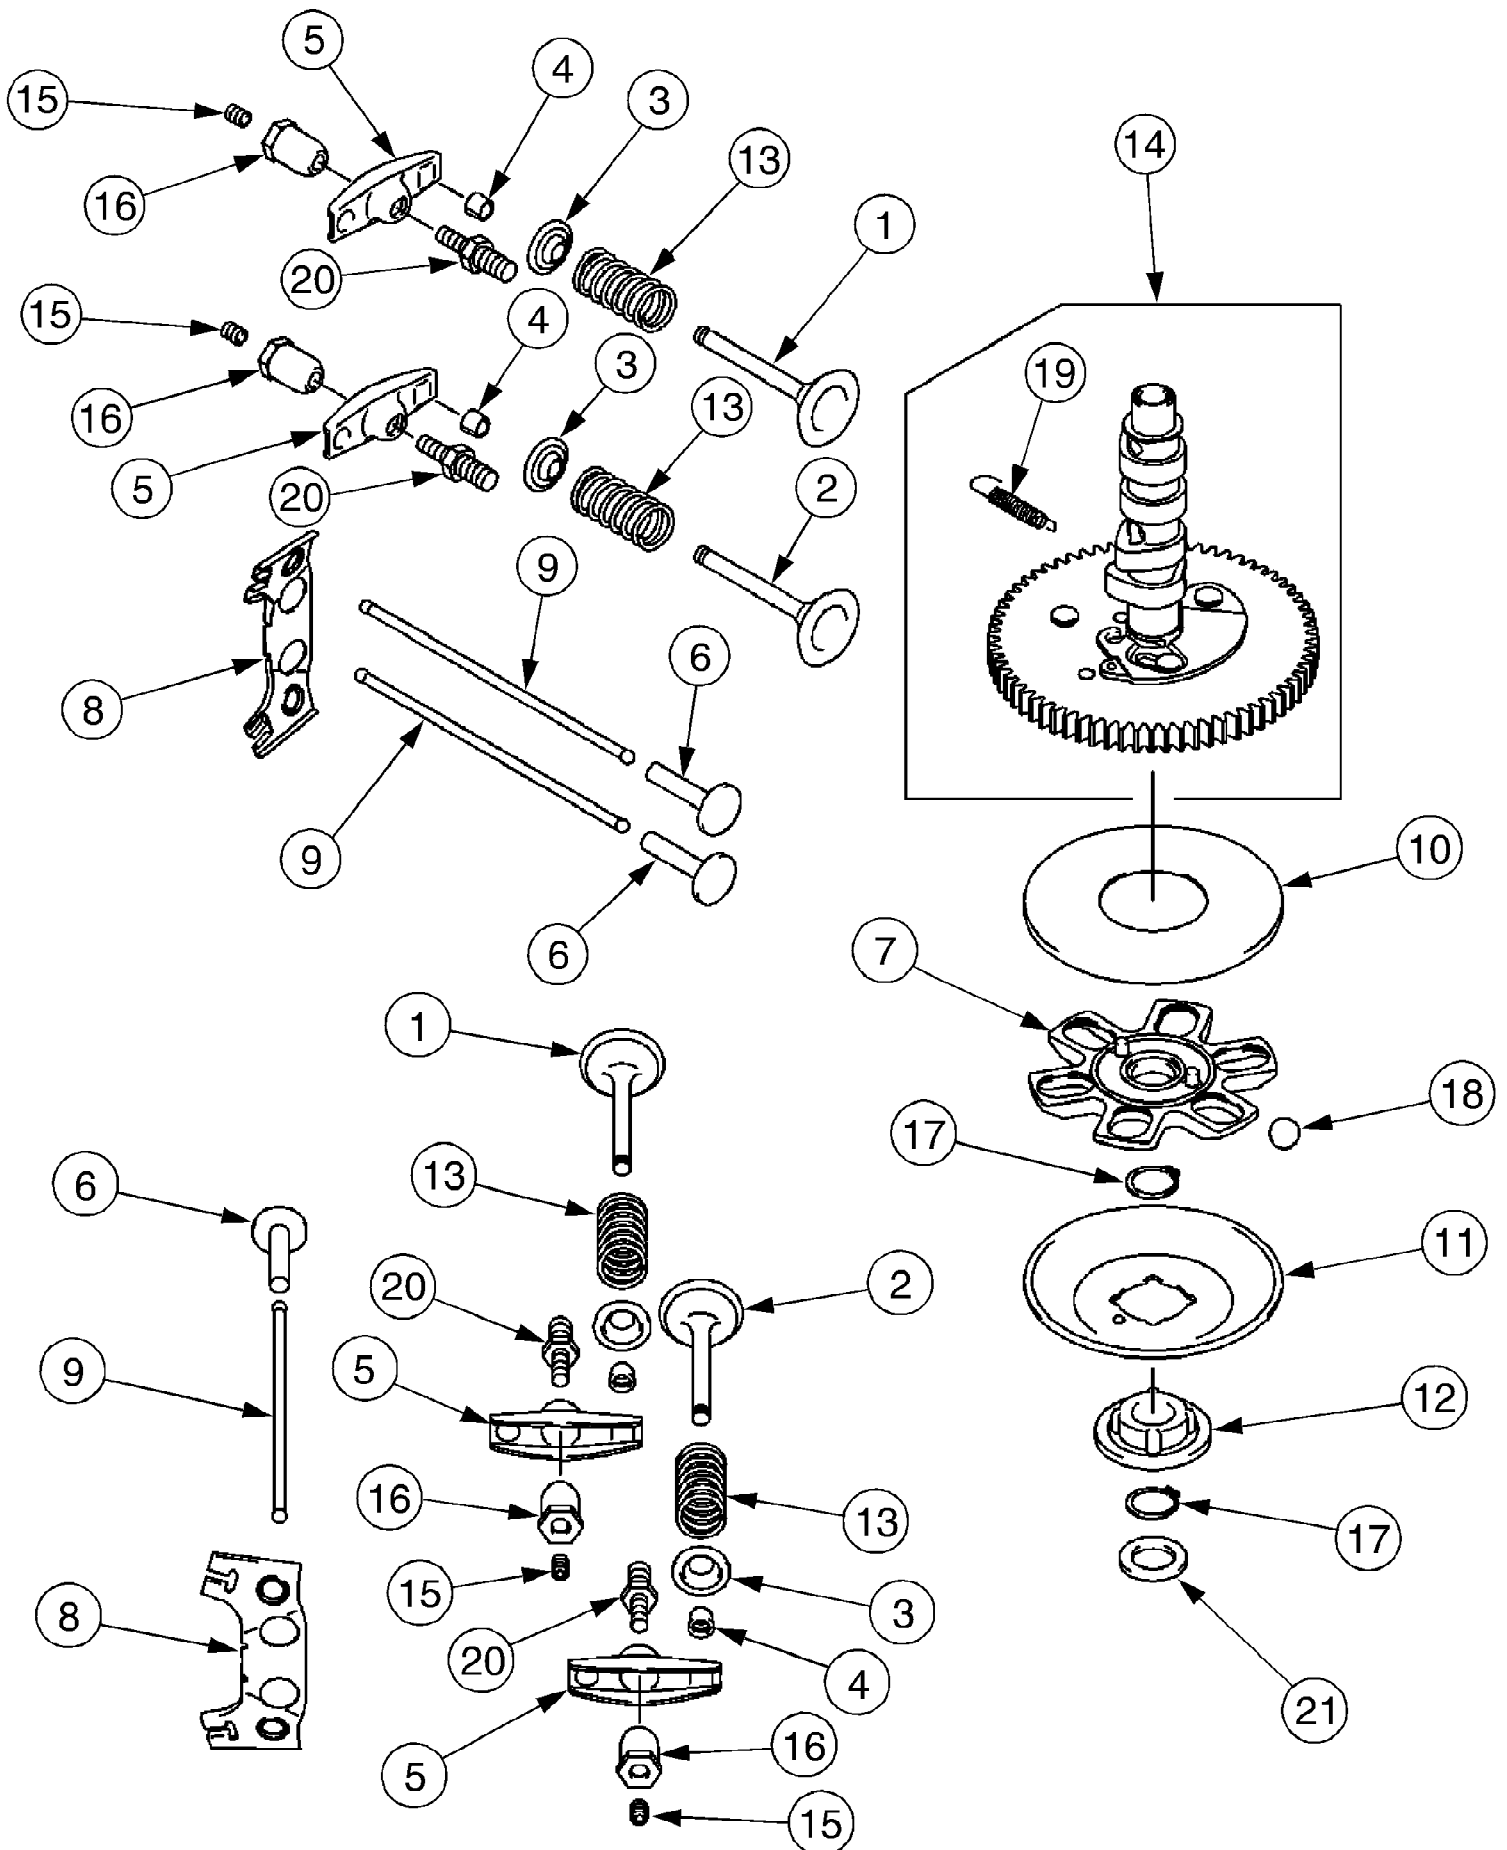

RZT50 Kawasaki 17AA5D7P
Air Filter

Page 2 of 53

Ref #	Part Number	Qty	S/P/F	Description
1	KM-11011-7003	1	S	Case, Air Filter
2	KM-11013-7009	1		Element, Air Filter
3	KM-11013-7027	1		Element, Air Filter
4	KM-16060-7001	1	/P	Pipe, Intake
5	KM-92015-1193	2		Nut
6	KM-92037-2079	2	S	Clamp
7	KM-92055-7005	2		O-Ring
8	KM-92191-7006	1		Tube
9	KM-92210-7004	2		Nut
10	KM-92210-7015	2	S	Nut
11	KM-130B06105	3	S	Bolt, Flanged
12	KM-411B0600	1		Washer, Plain

RZT50 Kawasaki 17AA5D7P
Camshaft and Valves

Ref #	Part Number	Qty	S/P/F	Description
1	KM-12004-7002	2		Valve, Intake
2	KM-12005-7004	2	/P	Valve, Exhaust
3	KM-12009-7001	4		Retainer, Valve Spring
4	KM-12011-2056	8		Collet
5	KM-12016-7006	4	S	Arm, Rocket
6	KM-12032-7001	4		Tappet
7	KM-13070-7004	1	/P	Guide
8	KM-13070-7007	2	/P	Guide
9	KM-13116-7002	4		Rod, Push
10	KM-13271-7007	1	/P	Plate
11	KM-13271-7021	1	/P	Plate, Governor
12	KM-42036-7009	1	S	Sleeve
13	KM-49078-7002	4		Spring, Valve
14	KM-49118-7007	1	S	Camshaft, Complete
15	KM-92009-2341	4		Screw
16	KM-92015-2253	4		Nut
17	KM-92033-7001	2		Ring, Snap
18	KM-92140-7002	6	S	Ball
19	KM-92145-7001	1		Spring
20	KM-92153-7019	4	/P	Bolt
21	KM-92200-7001	1		Washer

RZT50 Kawasaki 17AA5D7P
Carburetor