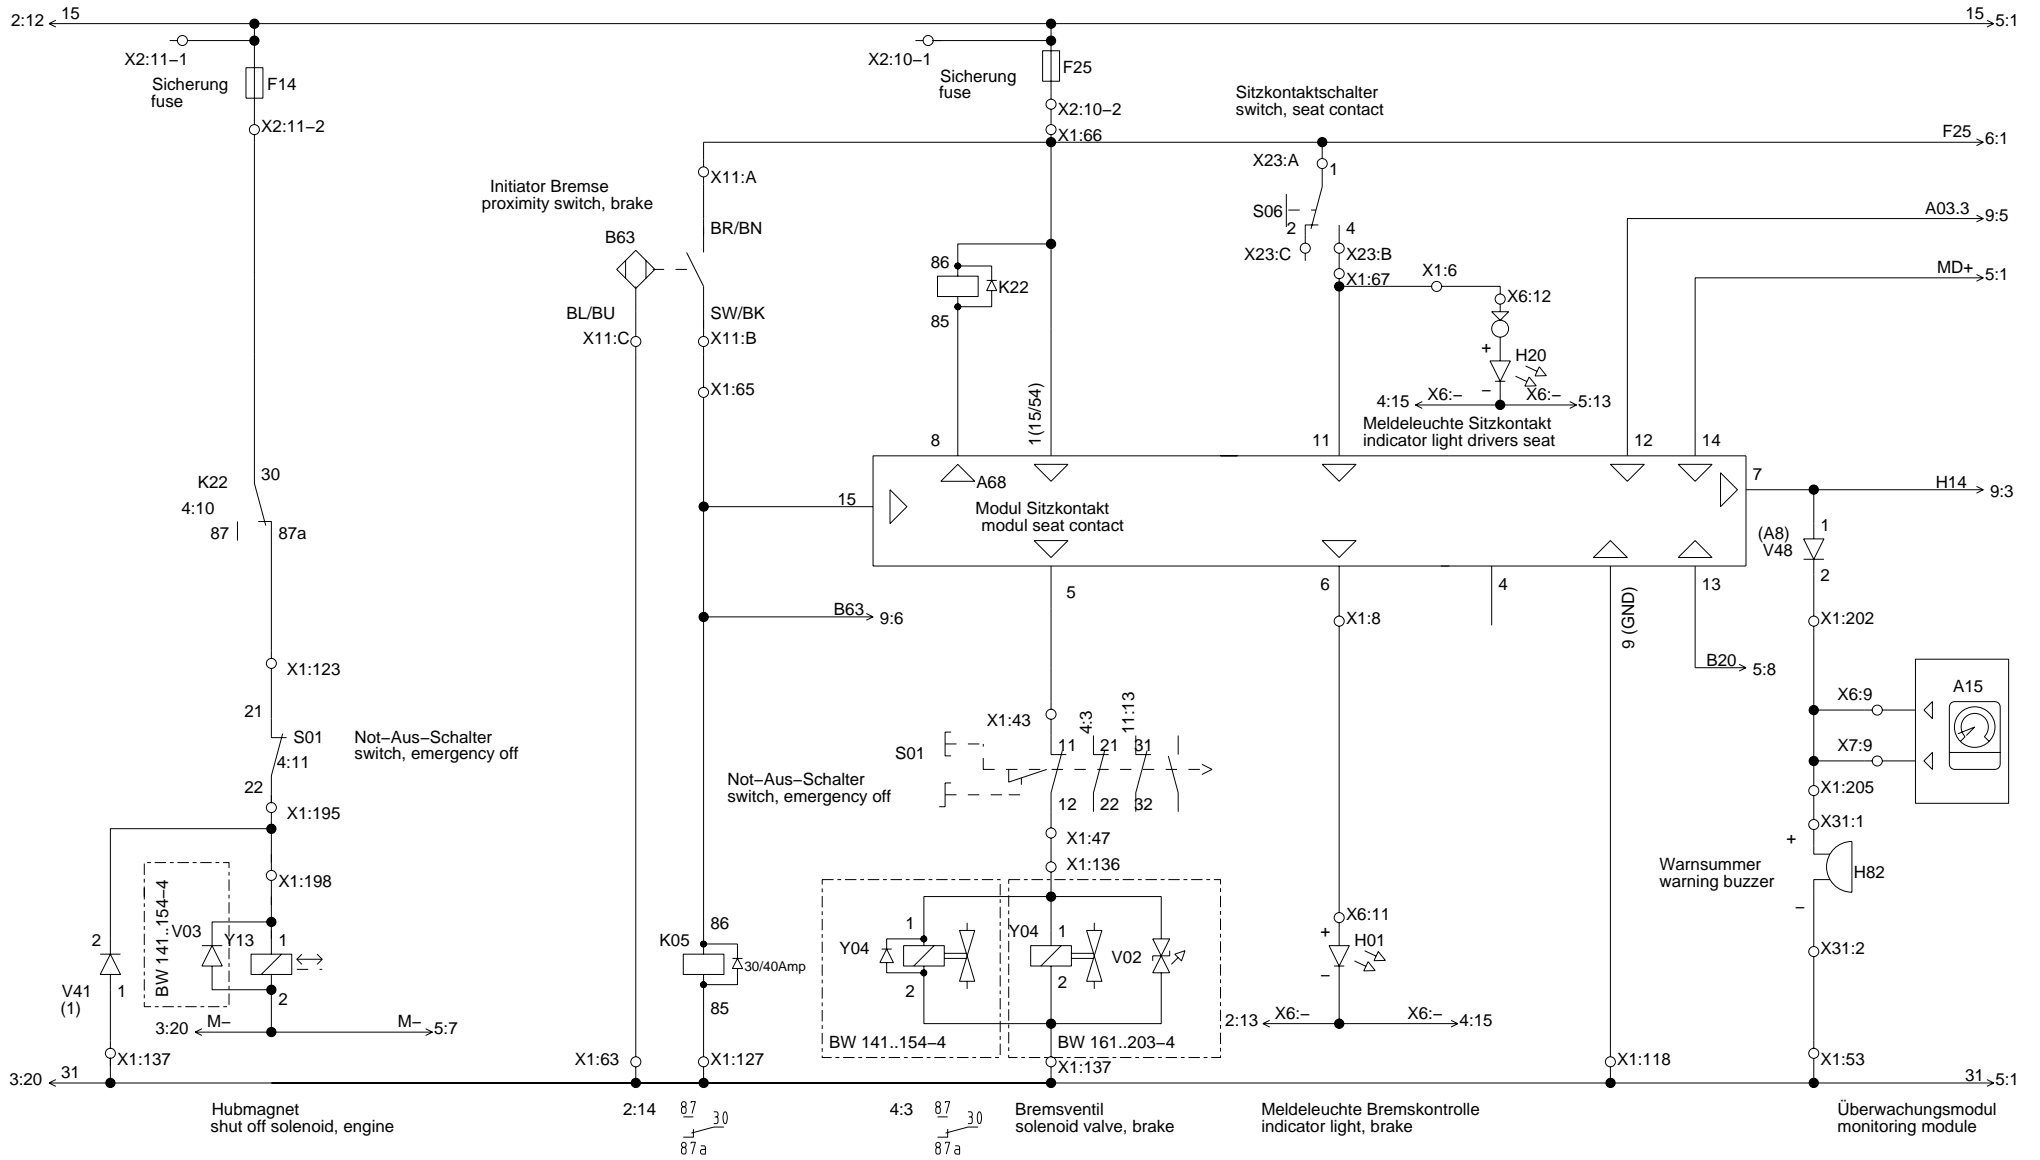

1	2	3	4	5	6	7	8	9	10	11	12	13	14	15	16	17	18	19	20
		Gez.: 12.06.2006 Name: Seis		Versorgung, Starten, Steckdose supply, starting unit, socket												Seite: 1 von: 1 page: 1 from: 1		920 100 07	
		Gepr.: 13.06.2006 Name: Vogt														Ers.f.: Replaces:		Blatt Nr.: 002 sheet no.:	

1	2	3	4	5	6	7	8	9	10	11	12	13	14	15	16	17	18	19	20
		Gez.: 12.06.2006 Name: Seis														Seite: 1 von: 1 page: 1 from: 1		920 100 07	
		Gepr.: 13.06.2006 Name: Vogt		Motor Vorglühanlage engine grid-heater, glow-plug												Ers.f.: Replaces:		Blatt Nr.: 003 sheet no.:	

1	2	3	4	5	6	7	8	9	10	11	12	13	14	15	16	17	18	19	20		
		Gez.: 16.06.2006 Name: Seis		Bremse, Sitzkontakt, Not-Aus brake, seat contact, emergency off												Seite: page: 1		von: from: 1		920 100 07	
		Gepr.: 13.06.2005 Name: Vogt														Ers.f.:		Replaces:		Blatt Nr.:	