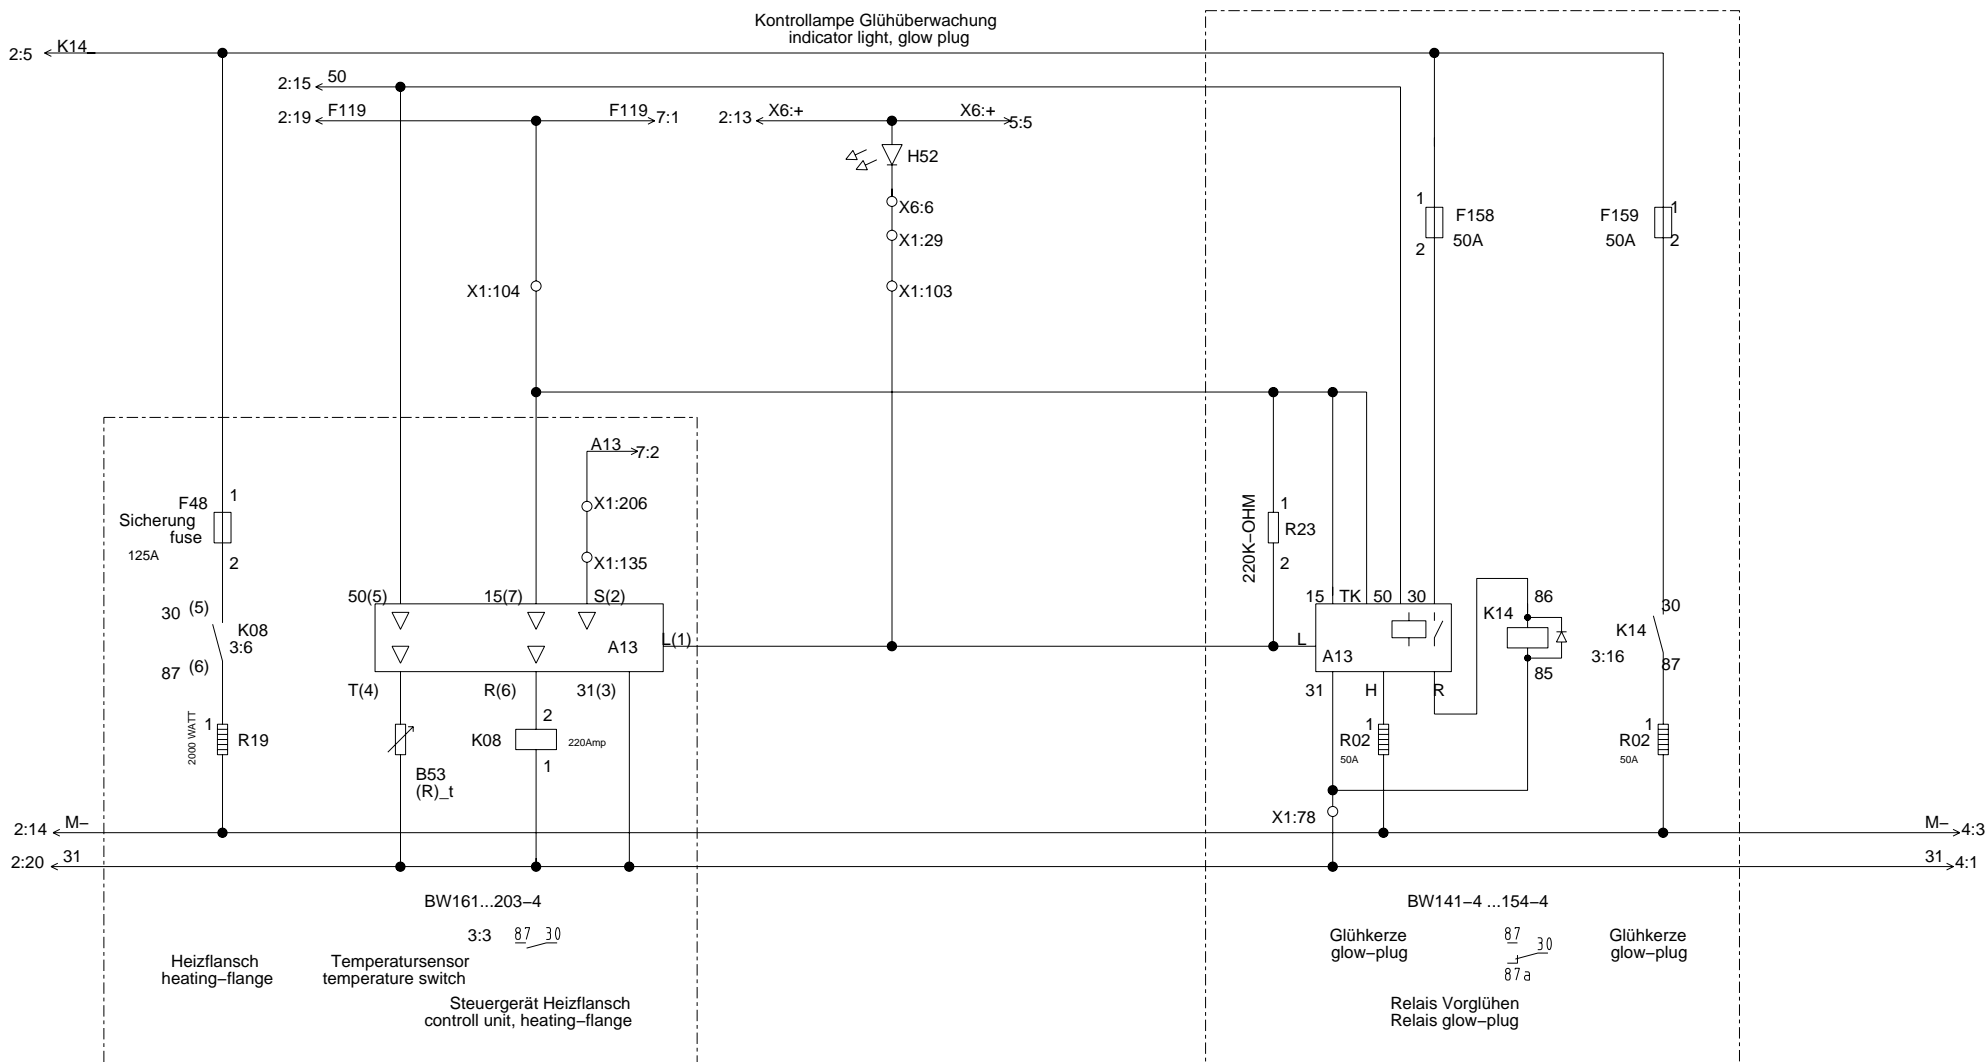

1	2	3	4	5	6	7	8	9	10	11	12	13	14	15	16	17	18	19	20
		Gez.: 12.06.2006 Name: Seis		Versorgung, Starten, Steckdose supply, starting unit, socket												Seite: 1 von: 1 page: 1 from: 1		920 100 07	
		Gepr.: 13.06.2006 Name: Vogt														Ers.f.: Replaces:		Blatt Nr.: 002 sheet no.:	

1	2	3	4	5	6	7	8	9	10	11	12	13	14	15	16	17	18	19	20		
		Gez.: 16.06.2006 Name: Seis		Bremse, Sitzkontakt, Not-Aus brake, seat contact, emergency off												Seite: page: 1		von: from: 1		920 100 07	
		Gepr.: 13.06.2005 Name: Vogt														Ers.f.:		Replaces:		Blatt Nr.:	