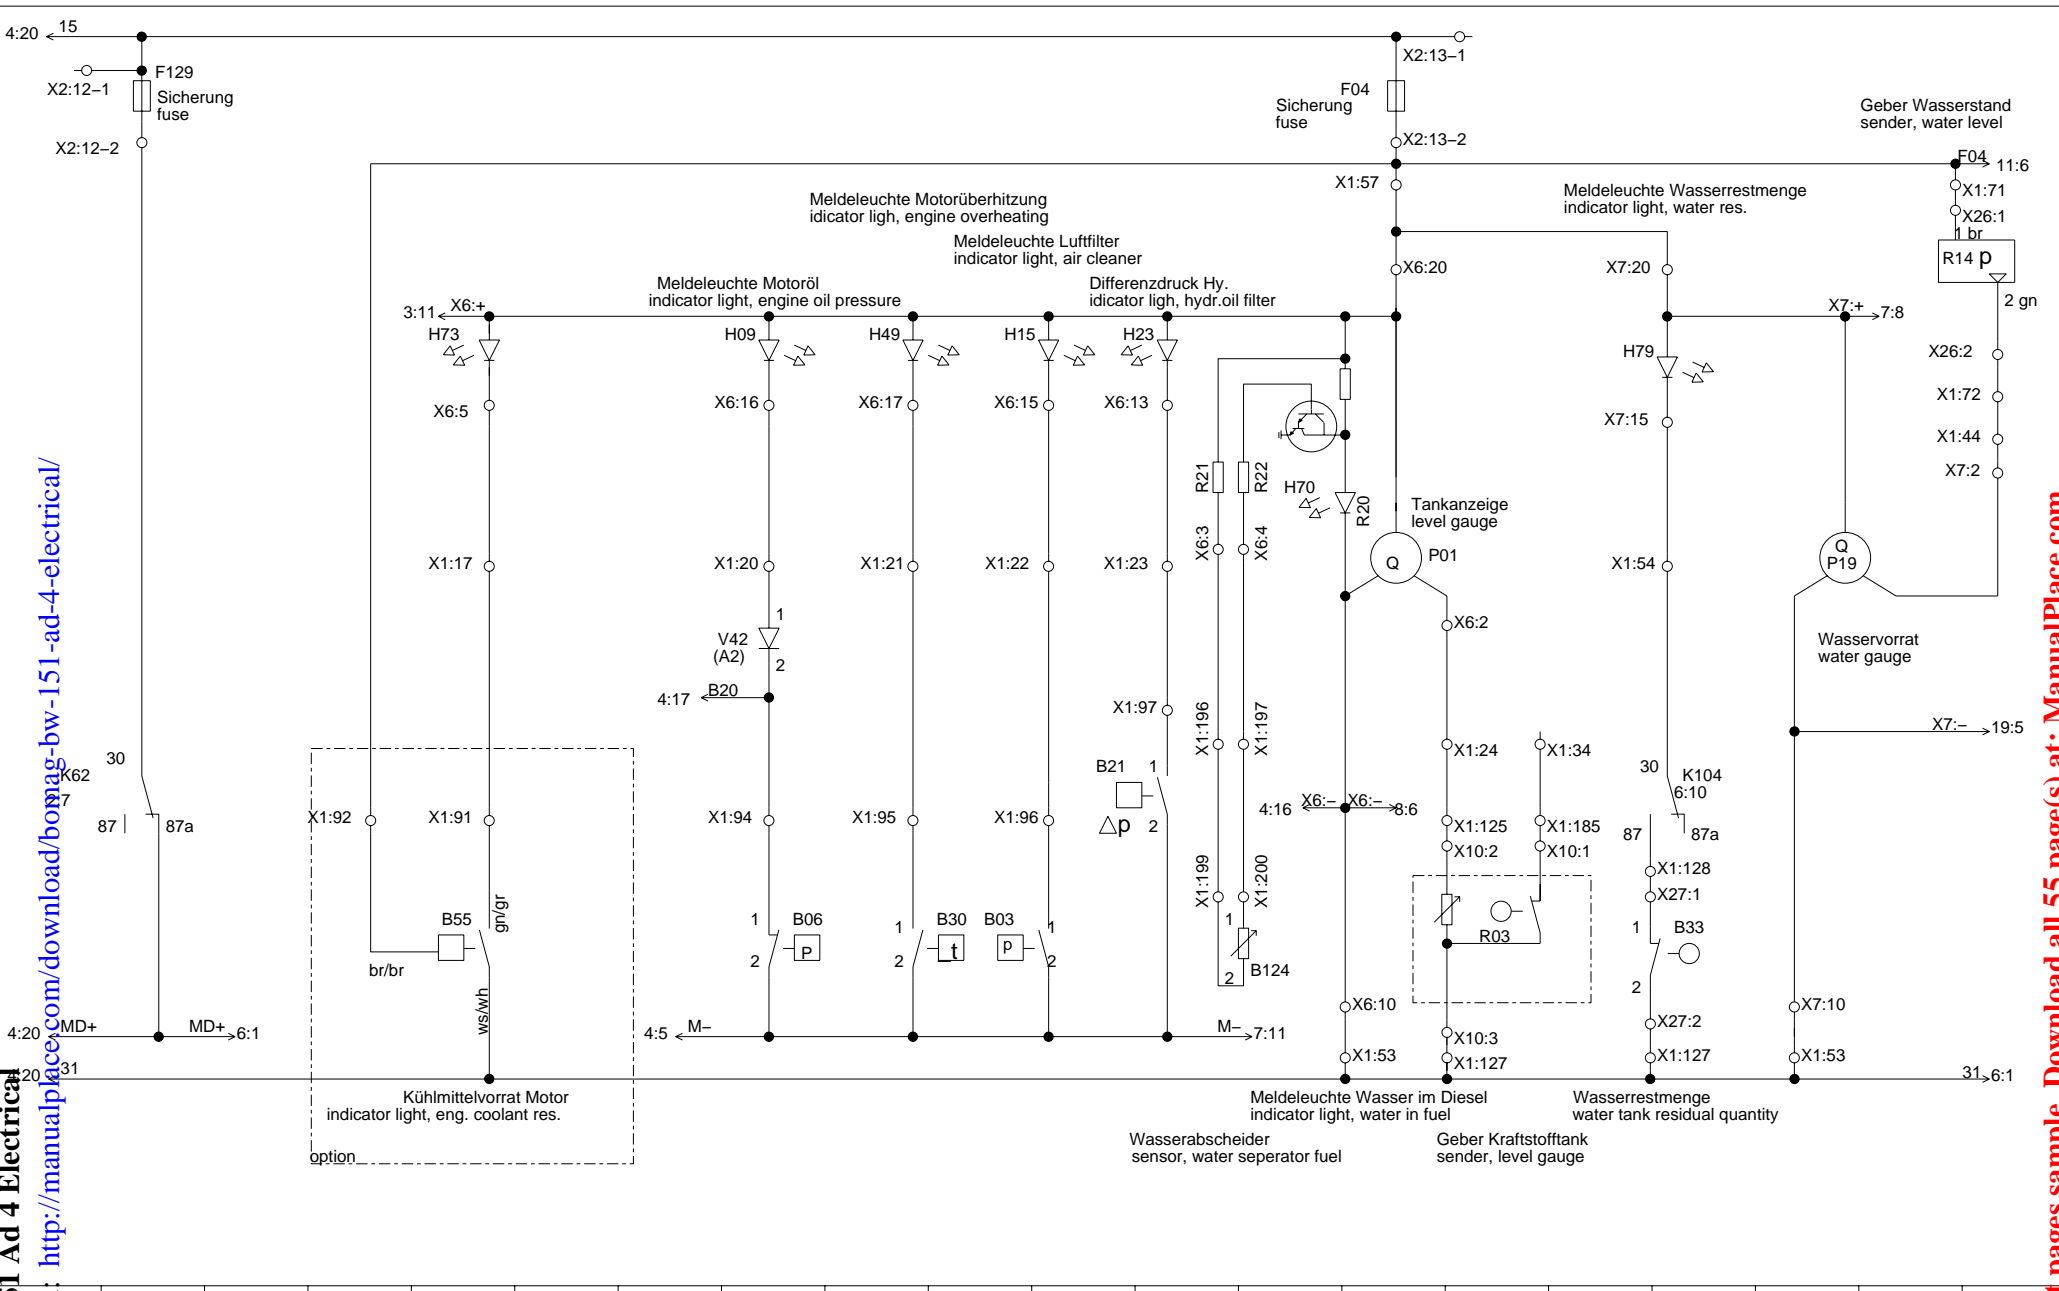

1	2	3	4	5	6	7	8	9	10	11	12	13	14	15	16	17	18	19	20
		Gez.: 12.06.2006 Name: Seis		Versorgung, Starten, Steckdose supply, starting unit, socket												Seite: 1 von: 1 page: 1 from: 1		920 100 07	
		Gepr.: 13.06.2006 Name: Vogt														Ers.f.: Replaces:		Blatt Nr.: 002 sheet no.:	

1	2	3	4	5	6	7	8	9	10	11	12	13	14	15	16	17	18	19	20
		Gez.: 12.06.2006 Name: Seis														Seite: 1 von: 1 page: 1 from: 1		920 100 07	
		Gepr.: 13.06.2006 Name: Vogt		Motor Vorglühanlage engine grid-heater, glow-plug												Ers.f.: Replaces:		Blatt Nr.: 003 sheet no.:	

1	2	3	4	5	6	7	8	9	10	11	12	13	14	15	16	17	18	19	20		
		Gez.: 16.06.2006 Name: Seis		Bremse, Sitzkontakt, Not-Aus brake, seat contact, emergency off												Seite: page: 1		von: from: 1		920 100 07	
		Gepr.: 13.06.2005 Name: Vogt														Ers.f.:		Replaces:		Blatt Nr.:	