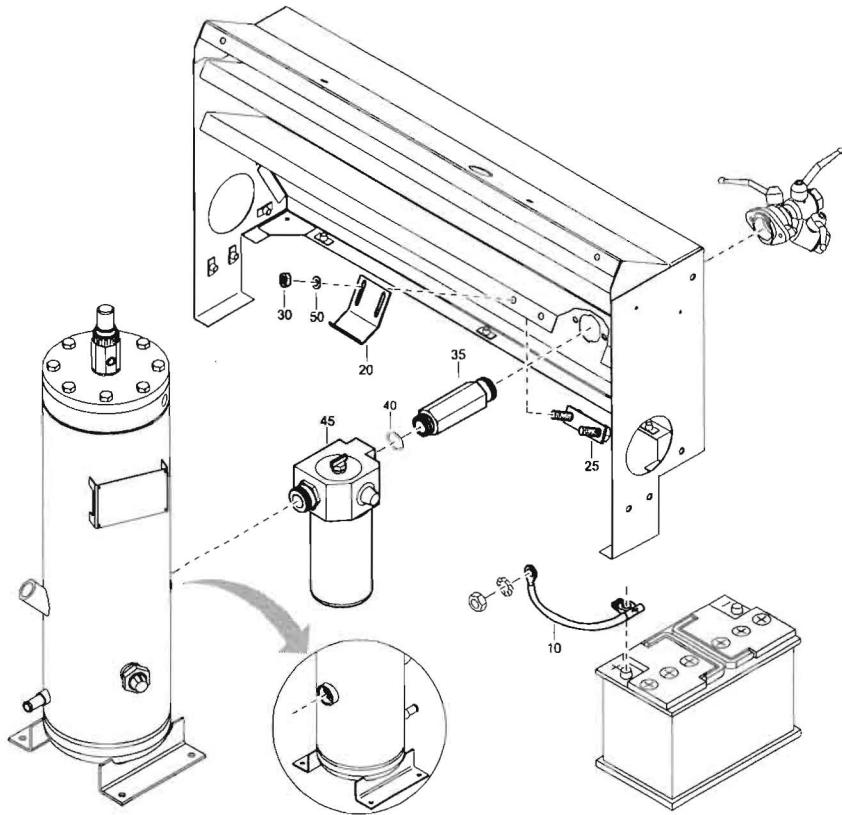

OPTIONS

LUBRICATOR

REF	PART NUMBER	DESIGNATION	QTY	REF	PART NUMBER	DESIGNATION	QTY
10	1615 7725 01	BATTERY CABLE	1				
20	1604 5759 02	BRACKET	1				
25	1604 5760 00	BRACKET	1				
30	0266 2110 00	HEXAGON NUT	2				
35	1604 3819 02	NIPPLE	1				
40	0663 2108 20	O-RING	1				
45	1615 8584 85	LUBRICATOR ASS'Y	1				
50	0301 2335 00	PLAIN WASHER	2				
55	8099 0202 36	LUBRICATING OIL	1				

## BYPASS AFTERCOOLER

REF	PART NUMBER	DESIGNATION	QTY	REF	PART NUMBER	DESIGNATION	QTY
20	1604 5901 00	PIPE	1				
25	1604 5900 00	BRACKET	2				
30	0147 1322 03	HEX. HEAD SCREW	8				
35	0072 8403 39	HOSE	AR				
40	1079 3471 01	HOSE CLIP	4				
45	1615 8627 00	SLEEVE	4				
50	0571 0020 44	HOSE NIPPLE	1				
55	0852 0010 47	BALL VALVE	1				
60	0571 0035 09	HEXAGON NIPPLE	1				
65	0560 0200 24	ELBOW	1				
70	9000 0246 00	HOSE NIPPLE	1				
75	0072 8403 39	HOSE	AR				