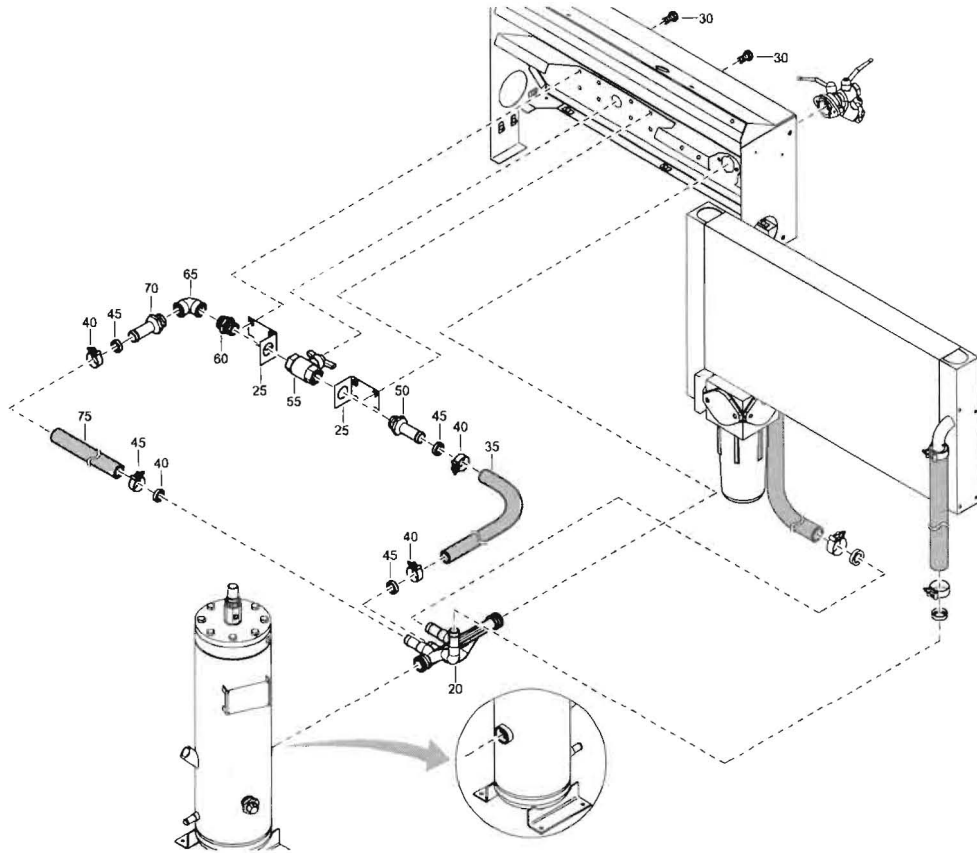

OPTIONS

LUBRICATOR

REF	PART NUMBER	DESIGNATION	QTY	REF	PART NUMBER	DESIGNATION	QTY
10	1615 7725 01	BATTERY CABLE	1				
20	1604 5759 02	BRACKET	1				
25	1604 5760 00	BRACKET	1				
30	0266 2110 00	HEXAGON NUT	2				
35	1604 3819 02	NIPPLE	1				
40	0663 2108 20	O-RING	1				
45	1615 8584 85	LUBRICATOR ASS'Y	1				
50	0301 2335 00	PLAIN WASHER	2				
55	8099 0202 36	LUBRICATING OIL	1				

## BYPASS AFTERCOOLER

REF	PART NUMBER	DESIGNATION	QTY	REF	PART NUMBER	DESIGNATION	QTY
20	1604 5901 00	PIPE	1				
25	1604 5900 00	BRACKET	2				
30	0147 1322 03	HEX. HEAD SCREW	8				
35	0072 8403 39	HOSE	AR				
40	1079 3471 01	HOSE CLIP	4				
45	1615 8627 00	SLEEVE	4				
50	0571 0020 44	HOSE NIPPLE	1				
55	0852 0010 47	BALL VALVE	1				
60	0571 0035 09	HEXAGON NIPPLE	1				
65	0560 0200 24	ELBOW	1				
70	9000 0246 00	HOSE NIPPLE	1				
75	0072 8403 39	HOSE	AR				