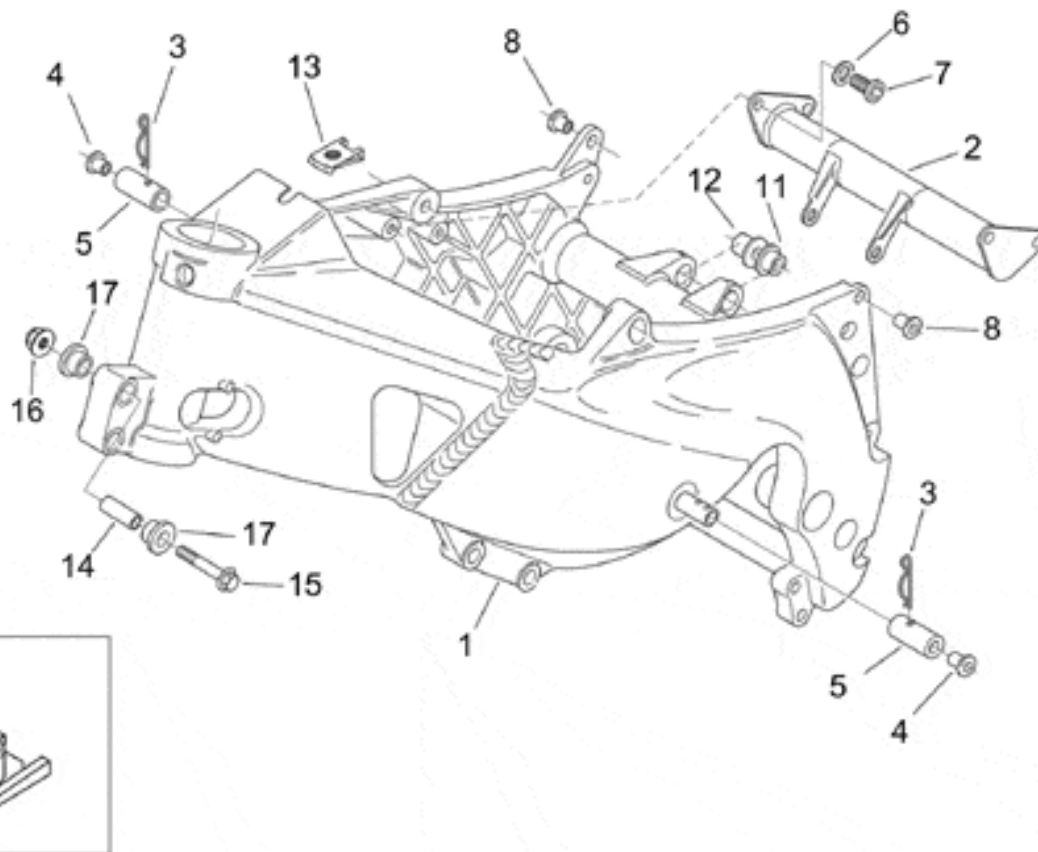

RS 125 99-03

- [1](#) Frame
- [2](#) Central stand
- [3](#) Front footrests
- [4](#) Rear footrests
- [5](#) Front fork
- [6](#) Swing arm
- [7](#) Rear shock absorber
- [8](#) Front body I
- [9](#) Front body II
- [10](#) Fuel tank
- [11](#) Central body
- [12](#) Saddle unit
- [13](#) Rear body I
- [14](#) Rear body II
- [15](#) Dashboard
- [16](#) RH controls
- [17](#) LH Controls
- [18](#) Water cooler
- [19](#) Air box
- [20](#) Oil tank
- [21](#) Carburettor I
- [22](#) Carburettor II
- [23](#) Carburettor III
- [24](#) Engine
- [25](#) Exhaust unit
- [26](#) Front wheel
- [27](#) Rear wheel
- [28](#) Rear brake pump
- [29](#) Rear brake caliper
- [30](#) Lights
- [31](#) Electrical system I
- [32](#) Electrical system II
- [33](#) Lock hardware kit
- [34](#) Plate set and handbook
- [35](#) Decal
- [36](#) Crankcase
- [37](#) Water pump assy
- [38](#) Crankshaft - Balance shaft
- [39](#) Cylinder - Head - Piston

[40](#) Carburettor flange

[41](#) Cylinder - Exhaust valve

[42](#) Transmission

[43](#) Grip shift

[44](#) Clutch

[45](#) Clutch cover

[46](#) Oil pump

[47](#) Ignition unit

Pos.	Beskrivelse	År	I_M_	Land	Versjon	Kode	Ant.	P.Cod.	Detaljer
1	Frame	-	-	-	-	8135998	1		Detaljer
2	Frame front fix. plate	-	-	-	-	8135718	1		Detaljer
3	Split pin	-	-	-	-	8201287	2		Detaljer
4	Special bush	-	-	-	-	8121867	2		Detaljer
5	Lat.frng fix.pipe	-	-	-	-	8120699	2		Detaljer
6	Washer	-	-	-	-	8150017	4		Detaljer
7	Hex socket screw	-	-	-	-	8150169	4		Detaljer
8	Rubber w/ insert	-	-	-	-	8120531	2		Detaljer
9	Clip	-	-	-	-	8102376	9		Detaljer
10	Clip	-	-	-	-	8102375	2		Detaljer
11	T bush	-	-	-	-	8121151	1		Detaljer
12	T bush	-	-	-	-	8121155	1		Detaljer
13	Clip	-	-	-	-	8102798	1		Detaljer
14	Spacer	-	-	-	-	8121764	2		Detaljer
15	Screw w/ flange	-	-	-	-	8152284	2		Detaljer
16	Self-locking nut	-	-	-	-	8152299	2		Detaljer
17	Rubber spacer	-	-	-	-	8120670	4		Detaljer