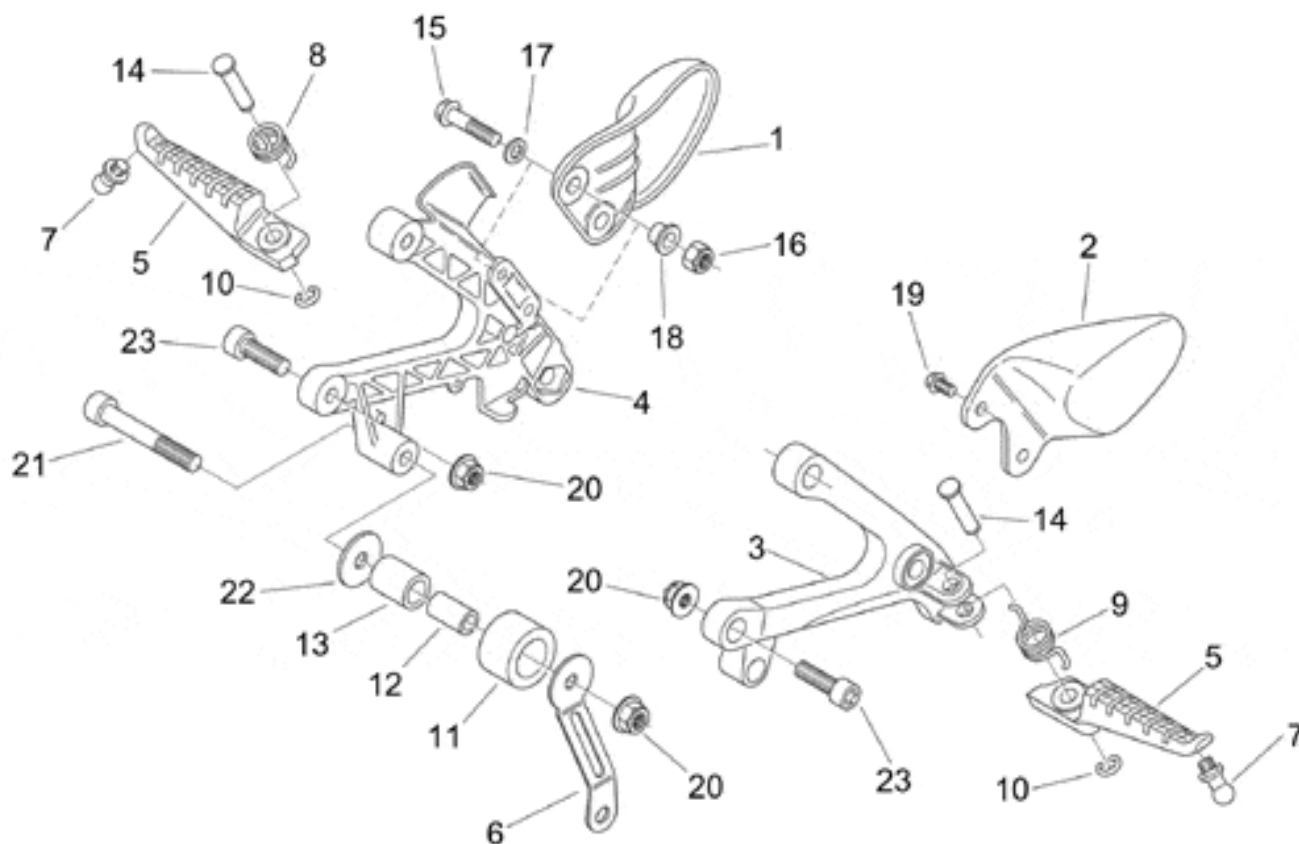

Pos.	Beskrivelse	År	I_M_	Land	Versjon	Kode	Ant.	P.Cod.	Detaljer
1	RH front footrest guard	-	-	-	-	8134542	1		Detaljer
2	LH front footrest guard	-	-	-	-	8134543	1		Detaljer
3	LH front footrest bracket	3	-	-	-	8146374	1		Detaljer
3	LH front footrest bracket	1-2-X-Y	-	-	-	8146066	1		Detaljer
4	RH front footrest bracket	1-2-X-Y	-	-	-	8146064	1		Detaljer
4	RH front footrest bracket	3	-	-	-	8146373	1		Detaljer
5	Front footrest, pair	-	-	-	-	8135313	1		Detaljer
6	Upper RH fair.supp. plate	-	-	-	-	8134243	1		Detaljer
7	Footrest pin	-	-	-	-	8121134	2		Detaljer
8	RH front footrest spring	-	-	-	-	8121939	1		Detaljer
9	LH front footrest spring	-	-	-	-	8121940	1		Detaljer
10	Stop ring	-	-	-	MP	8120573	4		Detaljer
10	Stop ring	-	-	-	SF	8152409	4		Detaljer
11	Chain tensioner roller	-	-	-	-	8120569	1		Detaljer
12	Spacer	-	-	-	-	8121672	1		Detaljer
13	Spacer	-	-	-	-	8120568	1		Detaljer
14	Footrest pin	-	-	-	MP	8121135	2		Detaljer