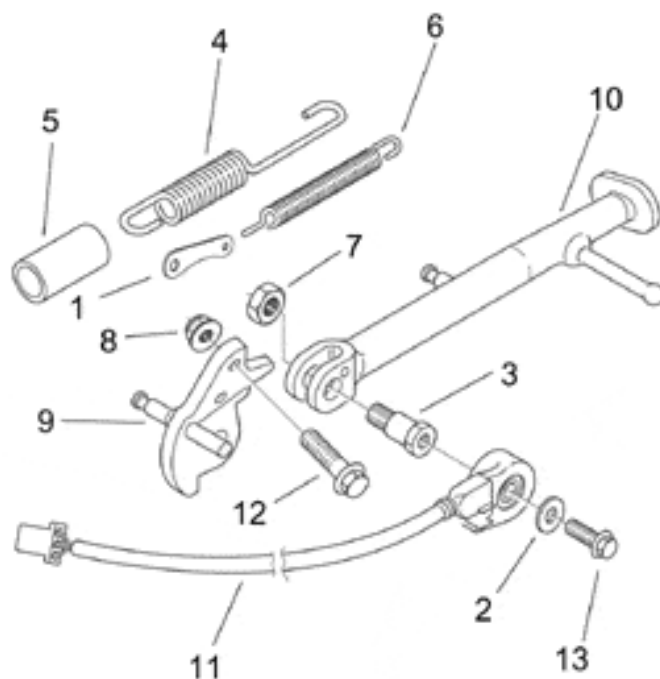

RS 125 99-03

- [1](#) Frame
- [2](#) Central stand
- [3](#) Front footrests
- [4](#) Rear footrests
- [5](#) Front fork
- [6](#) Swing arm
- [7](#) Rear shock absorber
- [8](#) Front body I
- [9](#) Front body II
- [10](#) Fuel tank
- [11](#) Central body
- [12](#) Saddle unit
- [13](#) Rear body I
- [14](#) Rear body II
- [15](#) Dashboard
- [16](#) RH controls
- [17](#) LH Controls
- [18](#) Water cooler
- [19](#) Air box
- [20](#) Oil tank
- [21](#) Carburettor I
- [22](#) Carburettor II
- [23](#) Carburettor III
- [24](#) Engine
- [25](#) Exhaust unit
- [26](#) Front wheel
- [27](#) Rear wheel
- [28](#) Rear brake pump
- [29](#) Rear brake caliper
- [30](#) Lights
- [31](#) Electrical system I
- [32](#) Electrical system II
- [33](#) Lock hardware kit
- [34](#) Plate set and handbook
- [35](#) Decal
- [36](#) Crankcase
- [37](#) Water pump assy
- [38](#) Crankshaft - Balance shaft
- [39](#) Cylinder - Head - Piston

[40](#) Carburettor flange

[41](#) Cylinder - Exhaust valve

[42](#) Transmission

[43](#) Grip shift

[44](#) Clutch

[45](#) Clutch cover

[46](#) Oil pump

[47](#) Ignition unit

Pos.	Beskrivelse	År	I_M_	Land	Versjon	Kode	Ant.	P.Cod.	Detaljer
1	Frame	-	-	-	-	8135998	1		Detaljer
2	Frame front fix. plate	-	-	-	-	8135718	1		Detaljer
3	Split pin	-	-	-	-	8201287	2		Detaljer
4	Special bush	-	-	-	-	8121867	2		Detaljer
5	Lat.frng fix.pipe	-	-	-	-	8120699	2		Detaljer
6	Washer	-	-	-	-	8150017	4		Detaljer
7	Hex socket screw	-	-	-	-	8150169	4		Detaljer
8	Rubber w/ insert	-	-	-	-	8120531	2		Detaljer
9	Clip	-	-	-	-	8102376	9		Detaljer
10	Clip	-	-	-	-	8102375	2		Detaljer
11	T bush	-	-	-	-	8121151	1		Detaljer
12	T bush	-	-	-	-	8121155	1		Detaljer
13	Clip	-	-	-	-	8102798	1		Detaljer
14	Spacer	-	-	-	-	8121764	2		Detaljer
15	Screw w/ flange	-	-	-	-	8152284	2		Detaljer
16	Self-locking nut	-	-	-	-	8152299	2		Detaljer
17	Rubber spacer	-	-	-	-	8120670	4		Detaljer