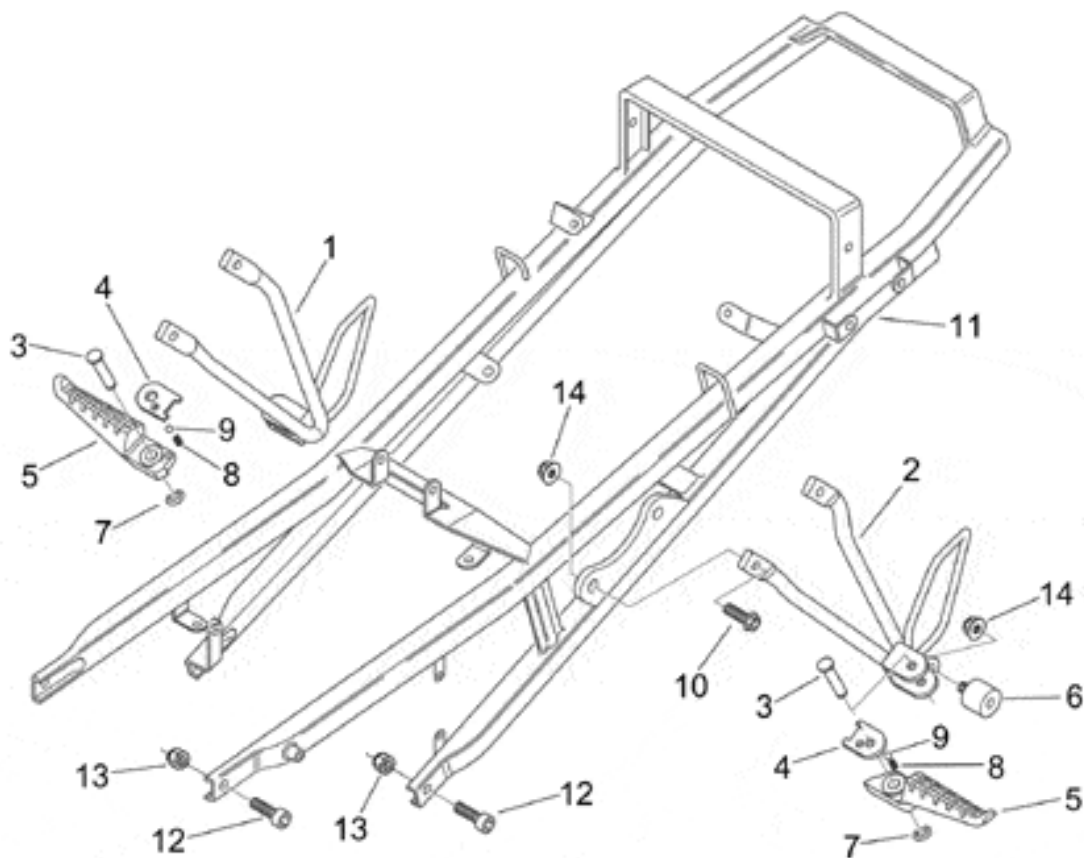

Pos.	Beskrivelse	År	I_M_	Land	Versjon	Kode	Ant.	P.Cod.	Detaljer
1	RH footrest support	-	-	-	-	8135444	1		Detaljer
2	LH footrest support	-	-	-	-	8135445	1		Detaljer
3	Footrest pin	-	-	-	MP	8221057	2		Detaljer
3	Footrest pin	-	-	-	SF	8134829	2		Detaljer
4	Footrest plate	-	-	-	-	8132720	2		Detaljer
5	Rear footrests, pair	-	-	-	-	8132812	1		Detaljer
6	Silent-block	-	-	-	-	8120910	1		Detaljer
7	Stop ring	-	-	-	SF	8152409	4		Detaljer
7	Stop ring	-	-	-	MP	8120573	4		Detaljer
8	Coil compress. spring	-	-	-	-	8121133	2		Detaljer
9	Ball	-	-	-	-	8101861	2		Detaljer
10	Screw w/ flange	-	-	-	-	8152286	4		Detaljer
11	Saddle support, sand. cat.	-	-	-	-	8146080	1		Detaljer
12	Hex socket screw	-	-	-	-	8150170	4		Detaljer
13	Low self-locking nut	-	-	-	-	8150431	4		Detaljer
14	Self-locking nut	-	-	-	-	8152300	4		Detaljer