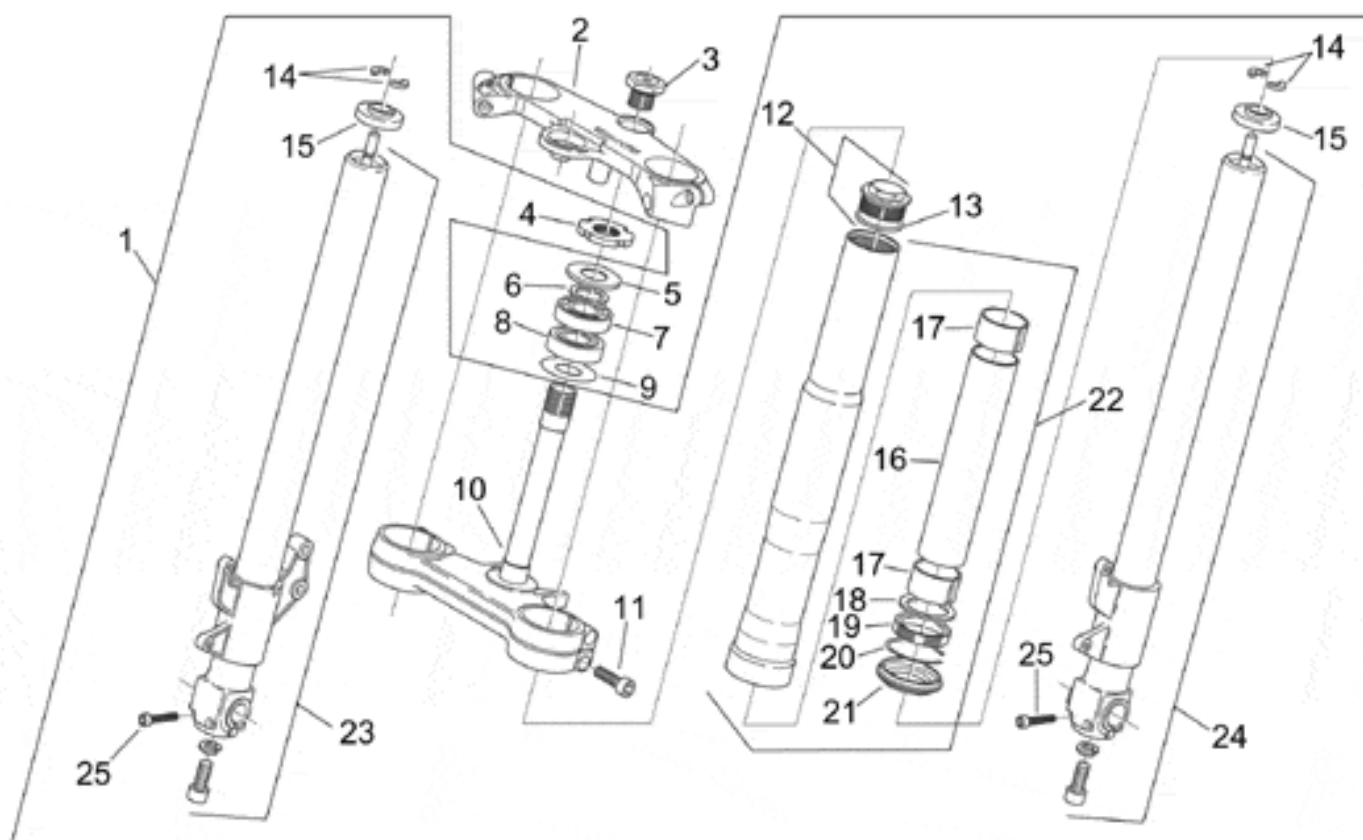

Pos.	Beskrivelse	År	I_M_	Land	Versjon	Kode	Ant.	P.Cod.	Detaljer
1	Front fork	1	A	-	-	8123783	1		Detaljer
1	Front fork	1	BCD	-	-	8163116	1		Detaljer
1	Front fork	2	A	-	-	8123783	1		Detaljer
1	Front fork	2	BCD	-	-	8163116	1		Detaljer
1	Front fork	3	-	-	-	8163116	1		Detaljer
1	Front fork	X-Y	-	-	-	8123783	1		Detaljer
2	Fork upper plate	-	-	-	-	8123666	1		Detaljer
3	Plug	-	-	-	-	8150352	1		Detaljer
4	Fork lower ring nut	-	-	-	-	8203588	1		Detaljer
5	Gasket ring	-	-	-	-	8101106	1		Detaljer
6	Steering washer	-	-	-	-	8203550	1		Detaljer
7	Ball bearing	-	-	-	-	8110025	1		Detaljer
8	Roller bearing	-	-	-	-	8110024	1		Detaljer
9	Lower dust cover ring	-	-	-	-	8101271	1		Detaljer
10	Stem base	-	-	-	-	8123879	1		Detaljer
11	Screw	-	-	-	-	8203570	2		Detaljer
12	Sleeve plug	-	-	-	-	8123878	2		Detaljer